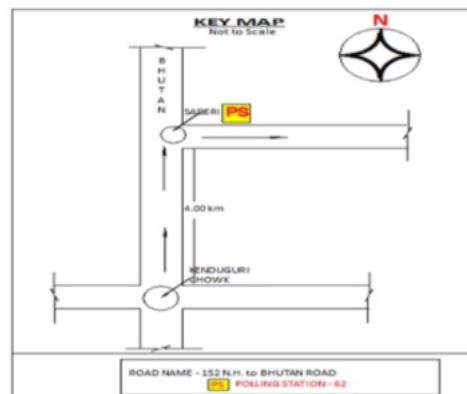

নিৰ্বাচক পঞ্জীয়ন বিষয়াৰ স্বাক্ষৰ

Nazri Naksha

Google Map View

Polling Station Building Front View

ভোটগ্ৰহন কেন্দ্ৰৰ সন্মুখৰ দৃশ্য

Cad View

Key MAP View

1 নাম : নিপন নাথ পিতাৰ নাম: কৃষ্ণকান্ত নাথ ঘৰ নং : 3 বয়স : 24 লিঙ্গ : পুৰুষ	CGJ0391227 ফটো উপলব্ধ	2 নাম : অংকিতা ৰয় স্বামীৰ নাম: নিপন নাথ ঘৰ নং : 3 বয়স : 23 লিঙ্গ : মহিলা	UGS0103226 ফটো উপলব্ধ	S 3 নাম : ৰঞ্জিতা মণ্ডল পিতাৰ নাম: ৰঞ্জিক মণ্ডল ঘৰ নং : 8 বয়স : 19 লিঙ্গ : মহিলা	UGS0143974 ফটো উপলব্ধ
S 4 নাম : ধৰিত্ৰী চৌধুৰী স্বামীৰ নাম: ভবেন্দ্ৰ চৌধুৰী ঘৰ নং : 25 বয়স : 26 লিঙ্গ : মহিলা	CGJ0251322 ফটো উপলব্ধ	5 নাম : খগেন বড়ো পিতাৰ নাম: লক্ষেশ্বৰ বড়ো ঘৰ নং : 42 বয়স : 23 লিঙ্গ : পুৰুষ	CGJ0318097 ফটো উপলব্ধ	S2 6 নাম : মীৰা বৰো স্বামীৰ নাম: মোক্তেজায গয়াৰী ঘৰ নং : 43 বয়স : 33 লিঙ্গ : মহিলা	UGS0093443 ফটো উপলব্ধ
S2 7 নাম : প্ৰতিমা দাস স্বামীৰ নাম: উত্তম দাস ঘৰ নং : 47 বয়স : 37 লিঙ্গ : মহিলা	UGS0105114 ফটো উপলব্ধ	8 নাম : লাহৰসিং বড়ো পিতাৰ নাম: হলাং বড়ো ঘৰ নং : 50 বয়স : 23 লিঙ্গ : পুৰুষ	UGS0107896 ফটো উপলব্ধ	9 নাম : সৌৰভ ৰাভা পিতাৰ নাম: মদন ৰাভা ঘৰ নং : 53 বয়স : 21 লিঙ্গ : পুৰুষ	UGS0141333 ফটো উপলব্ধ
S2 10 নাম : মমী কলিতা পিতাৰ নাম: মনোৰঞ্জন কলিতা ঘৰ নং : 59 বয়স : 23 লিঙ্গ : মহিলা	CGJ0322057 ফটো উপলব্ধ	11 নাম : ৰাহুল আলী মাতৃৰ নাম: ৰেনুৱাৰা বিবি ঘৰ নং : 76 বয়স : 26 লিঙ্গ : পুৰুষ	UGS0116020 ফটো উপলব্ধ	S2 12 নাম : সংগীতা দৈমাৰী পিতাৰ নাম: মহেশ্বৰ দৈমাৰী ঘৰ নং : 83 বয়স : 21 লিঙ্গ : মহিলা	UGS0099598 ফটো উপলব্ধ
13 নাম : ইব্ৰাহিম আলী পিতাৰ নাম: হাৰুল আলী ঘৰ নং : 120 বয়স : 33 লিঙ্গ : পুৰুষ	CGJ0077297 ফটো উপলব্ধ	S2 14 নাম : প্ৰভাত বসুমতাৰী পিতাৰ নাম: ৰবি বসুমতাৰী ঘৰ নং : 123 বয়স : 21 লিঙ্গ : পুৰুষ	UGS0069666 ফটো উপলব্ধ	15 নাম : আনহেৰ আলী পিতাৰ নাম: জাহেৰ আলী ঘৰ নং : 152 বয়স : 57 লিঙ্গ : পুৰুষ	JHC1395842 ফটো উপলব্ধ
16 নাম : অৰন দাস পিতাৰ নাম: গজেন দাস ঘৰ নং : 181 বয়স : 25 লিঙ্গ : পুৰুষ	CGJ0392761 ফটো উপলব্ধ	S2 17 নাম : মিজিং নাৰ্জাৰী পিতাৰ নাম: দ্বীপেন ঘৰ নং : 185 বয়স : 20 লিঙ্গ : পুৰুষ	UGS0105171 ফটো উপলব্ধ	S2 18 নাম : ভবানী নাৰ্জাৰী স্বামীৰ নাম: গৌমজোৰ ঘৰ নং : 188 বয়স : 21 লিঙ্গ : মহিলা	UGS0105130 ফটো উপলব্ধ
19 নাম : কুসুম গয়াৰী স্বামীৰ নাম: ভূপেন গয়াৰী ঘৰ নং : 302 বয়স : 93 লিঙ্গ : মহিলা	UUI0014340 ফটো উপলব্ধ	S2 20 নাম : সৌৰগোশ্ৰী বড়ো পিতাৰ নাম: লেৰেন বড়ো ঘৰ নং : 316 বয়স : 23 লিঙ্গ : মহিলা	CGJ0342501 ফটো উপলব্ধ	21 নাম : আটৰ আলী পিতাৰ নাম: ছযেদ আলী ঘৰ নং : 301 বয়স : 52 লিঙ্গ : পুৰুষ	CGJ5638200 ফটো উপলব্ধ
22 নাম : মিনাৰা বিবি স্বামীৰ নাম: আটৰ আলী ঘৰ নং : 301 বয়স : 45 লিঙ্গ : মহিলা	CGJ5638211 ফটো উপলব্ধ	23 নাম : আমিৰ আলী পিতাৰ নাম: ছযেদ আলী ঘৰ নং : 301 বয়স : 45 লিঙ্গ : পুৰুষ	CGJ5638222 ফটো উপলব্ধ	24 নাম : ৰেন বিবি স্বামীৰ নাম: আমিৰ আলী ঘৰ নং : 301 বয়স : 42 লিঙ্গ : মহিলা	CGJ5638233 ফটো উপলব্ধ
25 নাম : আৰিফুল আলী পিতাৰ নাম: আমিৰ আলী ঘৰ নং : 301 বয়স : 27 লিঙ্গ : পুৰুষ	CGJ0119503 ফটো উপলব্ধ	26 নাম : আজিজুল আলী পিতাৰ নাম: আতোৱাৰ আলি ঘৰ নং : 301 বয়স : 27 লিঙ্গ : পুৰুষ	CGJ0178905 ফটো উপলব্ধ	27 নাম : ৰাহুল আলী মাতৃৰ নাম: ৰেণু বিবি ঘৰ নং : 331 বয়স : 22 লিঙ্গ : পুৰুষ	CGJ0407239 ফটো উপলব্ধ
28 নাম : অঞ্জনা বেগম স্বামীৰ নাম: আজিজুল আলী ঘৰ নং : 331 বয়স : 21 লিঙ্গ : মহিলা	UGS0020057 ফটো উপলব্ধ	29 নাম : টয়েব আলী পিতাৰ নাম: ছযেদ আলী ঘৰ নং : 302 বয়স : 62 লিঙ্গ : পুৰুষ	CGJ5638244 ফটো উপলব্ধ	30 নাম : টাইমুদ্দিন আলী পিতাৰ নাম: টয়েব আলী ঘৰ নং : 302 বয়স : 39 লিঙ্গ : পুৰুষ	CGJ5638266 ফটো উপলব্ধ