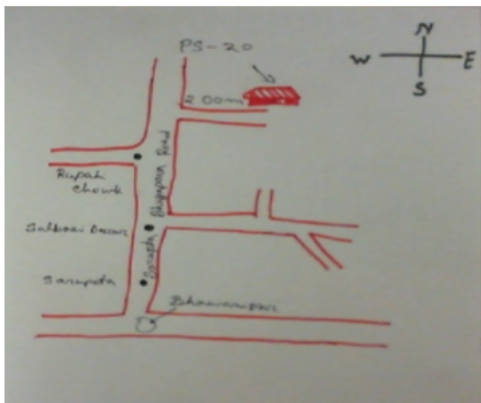

Nazri Naksha