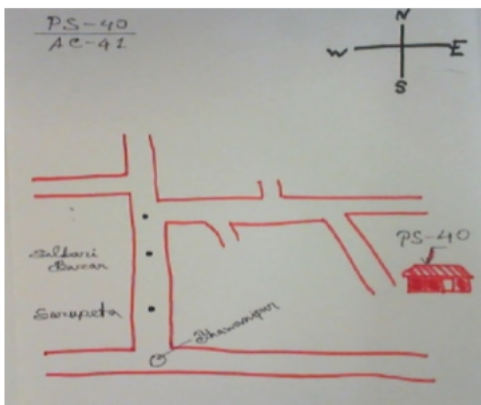

Nazri Naksha