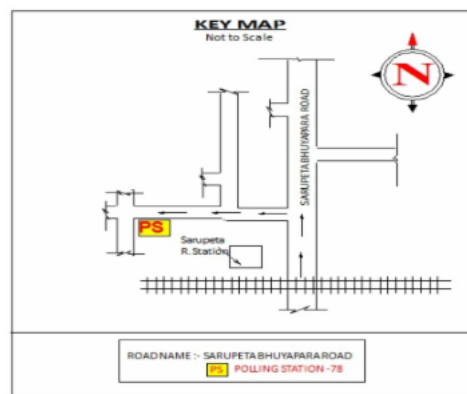

নিৰ্বাচক পঞ্জীয়ন বিষয়াৰ স্বাক্ষৰ

Nazri Naksha

Google Map View

Polling Station Building Front View

ভোটগ্ৰহন কেন্দ্ৰৰ সন্মুখৰ দৃশ্য

Cad View

Key MAP View

1 নাম : বতন পাটগিৰি পিতাৰ নাম: সুয়্য. কান্ত পাটগিৰি ঘৰ নং : 1 বয়স : 68 লিঙ্গ : পুৰুষ	JHC6734583 ফটো উপলব্ধ	2 নাম : উত্তৰা পাটগিৰি স্বামীৰ নাম: বতন পাটগিৰি ঘৰ নং : 1 বয়স : 63 লিঙ্গ : মহিলা	JHC6734594 ফটো উপলব্ধ	3 নাম : তপন পাটগিৰি পিতাৰ নাম: সুয়্য. কান্ত পাটগিৰি ঘৰ নং : 1 বয়স : 54 লিঙ্গ : পুৰুষ	JHC6734629 ফটো উপলব্ধ
4 নাম : প্ৰাঞ্জল পাটগিৰি পিতাৰ নাম: মনমোহন পাটগিৰি ঘৰ নং : 1 বয়স : 31 লিঙ্গ : পুৰুষ	JHC1720167 ফটো উপলব্ধ	5 নাম : হৰকান্ত পাটগিৰি পিতাৰ নাম: চন্দ্ৰকান্ত পাটগিৰি ঘৰ নং : 2 বয়স : 68 লিঙ্গ : পুৰুষ	JHC6734652 ফটো উপলব্ধ	6 নাম : ফনিৰাম পাটগিৰি পিতাৰ নাম: চন্দ্ৰকান্ত পাটগিৰি ঘৰ নং : 2 বয়স : 64 লিঙ্গ : পুৰুষ	JHC6734674 ফটো উপলব্ধ
7 নাম : সবিতা পাটগিৰি স্বামীৰ নাম: হৰকান্ত পাটগিৰি ঘৰ নং : 2 বয়স : 63 লিঙ্গ : মহিলা	JHC6734663 ফটো উপলব্ধ	8 নাম : বতিকান্ত পাটগিৰি পিতাৰ নাম: চন্দ্ৰকান্ত পাটগিৰি ঘৰ নং : 2 বয়স : 61 লিঙ্গ : পুৰুষ	JHC6734696 ফটো উপলব্ধ	9 নাম : মনোমতী পাটগিৰি স্বামীৰ নাম: ফনিৰাম পাটগিৰি ঘৰ নং : 2 বয়স : 58 লিঙ্গ : মহিলা	JHC6734685 ফটো উপলব্ধ
10 নাম : দময়ন্তী পাটগিৰি স্বামীৰ নাম: পবন পাটগিৰি ঘৰ নং : 2 বয়স : 50 লিঙ্গ : মহিলা	JHC6734709 ফটো উপলব্ধ	11 নাম : প্ৰণিতা পাটগিৰি স্বামীৰ নাম: বতিকান্ত পাটগিৰি ঘৰ নং : 2 বয়স : 47 লিঙ্গ : মহিলা	JHC6739975 ফটো উপলব্ধ	12 নাম : সঞ্জয় পাটগিৰি পিতাৰ নাম: হৰকান্ত পাটগিৰি ঘৰ নং : 2 বয়স : 34 লিঙ্গ : পুৰুষ	JHC6739920 ফটো উপলব্ধ
13 নাম : দিপংকৰ পাটগিৰি পিতাৰ নাম: হৰকান্ত পাটগিৰি ঘৰ নং : 2 বয়স : 29 লিঙ্গ : পুৰুষ	JHC6739919 ফটো উপলব্ধ	14 নাম : চিমন্ত পাটগিৰী পিতাৰ নাম: ফনিধৰ পাটগিৰী ঘৰ নং : 2 বয়স : 28 লিঙ্গ : পুৰুষ	JHC0166298 ফটো উপলব্ধ	S2 15 নাম : পুষ্পাঞ্জলি পাটগিৰি পিতাৰ নাম: ফনিধৰ পাটগিৰি ঘৰ নং : 2 বয়স : 27 লিঙ্গ : মহিলা	JHC0475509 ফটো উপলব্ধ
16 নাম : সত্যজিৎ পাটগিৰী পিতাৰ নাম: হৰকান্ত পাটগিৰী ঘৰ নং : 2 বয়স : 27 লিঙ্গ : পুৰুষ	JHC0166546 ফটো উপলব্ধ	17 নাম : বিজমণি পাটগিৰি স্বামীৰ নাম: সত্যজীত পাটগিৰি ঘৰ নং : 2 বয়স : 22 লিঙ্গ : মহিলা	UGS0066258 ফটো উপলব্ধ	18 নাম : সত্যেন্দ্ৰ পাটগিৰি পিতাৰ নাম: প্ৰফুল্ল পাটগিৰি ঘৰ নং : 3 বয়স : 42 লিঙ্গ : পুৰুষ	JHC6734732 ফটো উপলব্ধ
19 নাম : হৃদয় পাটগিৰি পিতাৰ নাম: প্ৰফুল্ল পাটগিৰি ঘৰ নং : 3 বয়স : 40 লিঙ্গ : পুৰুষ	JHC6734743 ফটো উপলব্ধ	20 নাম : মামনী পাটগিৰি স্বামীৰ নাম: হৃদয় পাটগিৰি ঘৰ নং : 3 বয়স : 29 লিঙ্গ : মহিলা	JHC0475335 ফটো উপলব্ধ	21 নাম : কৰুনা চৌধুৰী পিতাৰ নাম: গোপী চৌধুৰী ঘৰ নং : 8 বয়স : 65 লিঙ্গ : পুৰুষ	JHC6734776 ফটো উপলব্ধ
22 নাম : কানন চৌধুৰী স্বামীৰ নাম: কৰুনা চৌধুৰী ঘৰ নং : 8 বয়স : 57 লিঙ্গ : মহিলা	JHC6734787 ফটো উপলব্ধ	23 নাম : পোমপি চৌধুৰী পিতাৰ নাম: কৰুণা চৌধুৰী ঘৰ নং : 8 বয়স : 26 লিঙ্গ : মহিলা	JHC0475418 ফটো উপলব্ধ	24 নাম : নিশান্ত পাটগিৰী মাতৃৰ নাম: দময়ন্তী পাটগিৰী ঘৰ নং : 04 বয়স : 23 লিঙ্গ : পুৰুষ	JHC0300798 ফটো উপলব্ধ
25 নাম : অপতী কাকতি পিতাৰ নাম: কমলা কাকতি ঘৰ নং : 5 বয়স : 50 লিঙ্গ : মহিলা	JHC6734823 ফটো উপলব্ধ	26 নাম : চম্পা কাকতি স্বামীৰ নাম: অচ্যুত কাকতি ঘৰ নং : 5 বয়স : 49 লিঙ্গ : মহিলা	JHC0140632 ফটো উপলব্ধ	27 নাম : বাসন্তী কাকতি পিতাৰ নাম: কমলা কাকতি ঘৰ নং : 5 বয়স : 48 লিঙ্গ : মহিলা	JHC6734812 ফটো উপলব্ধ
28 নাম : উপমা কাকতি পিতাৰ নাম: অচ্যুত কাকতি ঘৰ নং : 5 বয়স : 26 লিঙ্গ : মহিলা	JHC0475954 ফটো উপলব্ধ	29 নাম : দশৰথ চৌধুৰী পিতাৰ নাম: গোপী চৌধুৰী ঘৰ নং : 6 বয়স : 95 লিঙ্গ : পুৰুষ	JHC6734834 ফটো উপলব্ধ	30 নাম : প্ৰেমদা চৌধুৰী স্বামীৰ নাম: দশৰথ চৌধুৰী ঘৰ নং : 6 বয়স : 85 লিঙ্গ : মহিলা	JHC6734845 ফটো উপলব্ধ