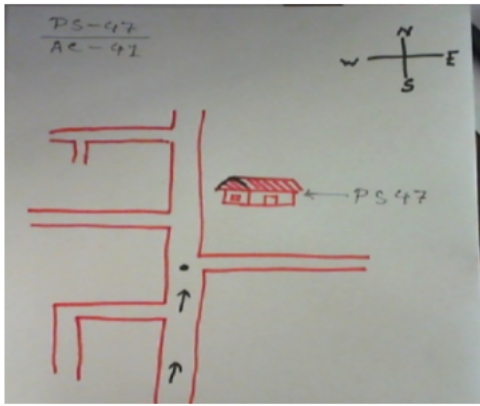

Nazri Naksha