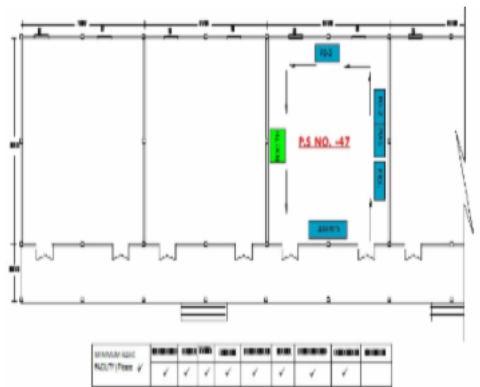

Nazri Naksha

Google Map View

Polling Station Building Front View

ভোটগ্ৰহন কেন্দ্ৰৰ সন্মুখৰ দৃশ্য

Cad View

Key MAP View