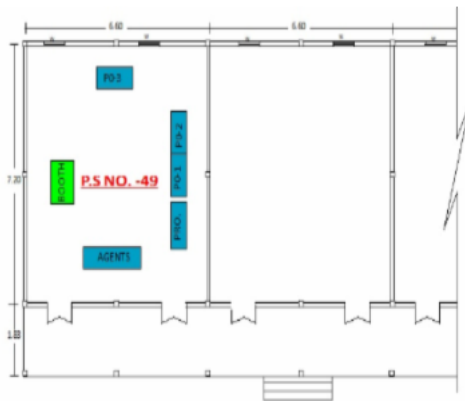

নিৰ্বাচক পঞ্জীয়ন বিষয়াৰ স্বাক্ষৰ

Nazri Naksha

Google Map View

Polling Station Building Front View

ভোটগ্ৰহন কেন্দ্ৰৰ সন্মুখৰ দৃশ্য

Cad View

Key MAP View

1 নাম : নিকঞ্জ মেধী পিতাৰ নাম: লক্ষীকান্ত মেধী ঘৰ নং : ১ বয়স : 44 লিঙ্গ : পুৰুষ	JHC4334616 ফটো উপলব্ধ	2 নাম : নবীন মেধী পিতাৰ নাম: লক্ষীকান্ত মেধী ঘৰ নং : ১ বয়স : 44 লিঙ্গ : পুৰুষ	JHC4334592 ফটো উপলব্ধ	3 নাম : তৰলতা মেধী স্বামীৰ নাম: নবীন মেধী ঘৰ নং : ১ বয়স : 41 লিঙ্গ : মহিলা	JHC4334605 ফটো উপলব্ধ
4 নাম : ধুবজ্যোতি মেধী পিতাৰ নাম: নবীন মেধী ঘৰ নং : 01 বয়স : 24 লিঙ্গ : পুৰুষ	JHC0321976 ফটো উপলব্ধ	5 নাম : যমুনা মেধী স্বামীৰ নাম: কুশল মেধী ঘৰ নং : 1ক বয়স : 43 লিঙ্গ : মহিলা	JHC4334581 ফটো উপলব্ধ	6 নাম : কুশল মেধী পিতাৰ নাম: লক্ষীকান্ত মেধী ঘৰ নং : 1ক বয়স : 31 লিঙ্গ : পুৰুষ	JHC4334570 ফটো উপলব্ধ
7 নাম : সোনজ্যোতি মেধী পিতাৰ নাম: কুশল মেধী ঘৰ নং : 1ক বয়স : 20 লিঙ্গ : পুৰুষ	UGS0021543 ফটো উপলব্ধ	8 নাম : মক্ষোদা দাস স্বামীৰ নাম: অতুল দাস ঘৰ নং : ২ বয়স : 54 লিঙ্গ : মহিলা	JHC4334649 ফটো উপলব্ধ	9 নাম : বাতুল দাস পিতাৰ নাম: অতুল দাস ঘৰ নং : ২ বয়স : 32 লিঙ্গ : পুৰুষ	JHC4341815 ফটো উপলব্ধ
10 নাম : দ্বিজেন দাস পিতাৰ নাম: উত্তম দাস ঘৰ নং : ৩ বয়স : 46 লিঙ্গ : পুৰুষ	JHC4334672 ফটো উপলব্ধ	11 নাম : মঞ্জু দাস স্বামীৰ নাম: দ্বিজেন দাস ঘৰ নং : 3 বয়স : 38 লিঙ্গ : মহিলা	JHC0509117 ফটো উপলব্ধ	12 নাম : নয়ন দাস পিতাৰ নাম: দ্বিজেন দাস ঘৰ নং : 3 বয়স : 20 লিঙ্গ : পুৰুষ	UGS0149567 ফটো উপলব্ধ
13 নাম : মনজিৎ পাঠক পিতাৰ নাম: ভূপেন পাঠক ঘৰ নং : 3ক বয়স : 21 লিঙ্গ : পুৰুষ	JHC4449815 ফটো উপলব্ধ	14 নাম : মিনতী পাঠক স্বামীৰ নাম: ভূপেন পাঠক ঘৰ নং : ৩ক বয়স : 44 লিঙ্গ : মহিলা	JHC4334694 ফটো উপলব্ধ	15 নাম : গগন পাঠক পিতাৰ নাম: অক্ষয় পাঠক ঘৰ নং : 8 বয়স : 47 লিঙ্গ : পুৰুষ	JHC4334729 ফটো উপলব্ধ
16 নাম : সবিতা পাঠক স্বামীৰ নাম: গগন পাঠক ঘৰ নং : 8 বয়স : 43 লিঙ্গ : মহিলা	JHC4334730 ফটো উপলব্ধ	17 নাম : মণিকা পাঠক স্বামীৰ নাম: লক্ষণ পাঠক ঘৰ নং : 8 বয়স : 42 লিঙ্গ : মহিলা	JHC4334752 ফটো উপলব্ধ	18 নাম : যগেন পাঠক পিতাৰ নাম: অক্ষয় পাঠক ঘৰ নং : 8 বয়স : 39 লিঙ্গ : পুৰুষ	JHC4334763 ফটো উপলব্ধ
19 নাম : কল্পনা পাঠক স্বামীৰ নাম: যগেন পাঠক ঘৰ নং : 8 বয়স : 34 লিঙ্গ : মহিলা	JHC4341837 ফটো উপলব্ধ	20 নাম : প্ৰমোদ পাঠক পিতাৰ নাম: লক্ষণ পাঠক ঘৰ নং : 4 বয়স : 28 লিঙ্গ : পুৰুষ	JHC0263210 ফটো উপলব্ধ	21 নাম : হৰজিৎ পাঠক পিতাৰ নাম: গগন পাঠক ঘৰ নং : 4 বয়স : 22 লিঙ্গ : পুৰুষ	JHC0375311 ফটো উপলব্ধ
22 নাম : সঞ্জয় কলিতা পিতাৰ নাম: ৰঞ্জিত কলিতা ঘৰ নং : ৪ক বয়স : 30 লিঙ্গ : পুৰুষ	JHC0126110 ফটো উপলব্ধ	23 নাম : দিপালি স্বাহ কান স্বামীৰ নাম: সঞ্জয় কলিতা ঘৰ নং : 4ক বয়স : 24 লিঙ্গ : মহিলা	JHC4452124 ফটো উপলব্ধ	24 নাম : মালতী কলিতা স্বামীৰ নাম: ৰনজিত কলিতা ঘৰ নং : ৪ক বয়স : 52 লিঙ্গ : মহিলা	JHC4334774 ফটো উপলব্ধ
25 নাম : কমলকৃষ্ণ দাস পিতাৰ নাম: বনমালী দাস ঘৰ নং : ৫ বয়স : 70 লিঙ্গ : পুৰুষ	JHC4334785 ফটো উপলব্ধ	26 নাম : তুলসী দাস স্বামীৰ নাম: কমলকৃষ্ণ দাস ঘৰ নং : ৫ বয়স : 54 লিঙ্গ : মহিলা	JHC4334796 ফটো উপলব্ধ	27 নাম : কংকন জ্যোতি দাস পিতাৰ নাম: কমল কৃষ্ণ দাস ঘৰ নং : ৫ বয়স : 33 লিঙ্গ : পুৰুষ	JHC4334832 ফটো উপলব্ধ
28 নাম : আনন্দময়ী দাস পিতাৰ নাম: কমল কৃষ্ণ দাস ঘৰ নং : ৫ বয়স : 30 লিঙ্গ : মহিলা	JHC4341848 ফটো উপলব্ধ	29 নাম : লিপিকা দাস স্বামীৰ নাম: কংকন জ্যোতি দাস ঘৰ নং : 5 বয়স : 26 লিঙ্গ : মহিলা	JHC0530139 ফটো উপলব্ধ	30 নাম : বাসুদেব কলিতা পিতাৰ নাম: বনমালী দাস ঘৰ নং : 5ক বয়স : 56 লিঙ্গ : পুৰুষ	JHC4334821 ফটো উপলব্ধ