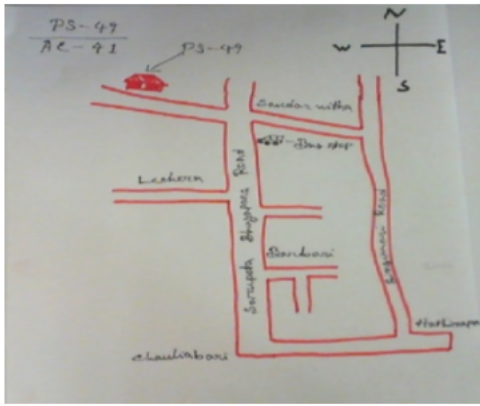

Nazri Naksha