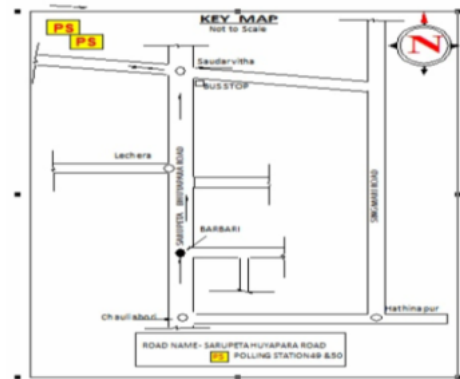

নিৰ্বাচক পঞ্জীয়ন বিষয়াৰ স্বাক্ষৰ

Nazri Naksha

Google Map View

Polling Station Building Front View

ভোটগ্ৰহন কেন্দ্ৰৰ সন্মুখৰ দৃশ্য

Cad View

Key MAP View

1 নাম : নিকঞ্জ মেধী পিতাৰ নাম: লক্ষীকান্ত মেধী ঘৰ নং : ১ বয়স : 44 লিঙ্গ : পুৰুষ	JHC4334616 ফটো উপলব্ধ	2 নাম : নবীন মেধী পিতাৰ নাম: লক্ষীকান্ত মেধী ঘৰ নং : ১ বয়স : 44 লিঙ্গ : পুৰুষ	JHC4334592 ফটো উপলব্ধ	3 নাম : তৰলতা মেধী স্বামীৰ নাম: নবীন মেধী ঘৰ নং : ১ বয়স : 41 লিঙ্গ : মহিলা	JHC4334605 ফটো উপলব্ধ
4 নাম : ধুবজ্যোতি মেধী পিতাৰ নাম: নবীন মেধী ঘৰ নং : 01 বয়স : 24 লিঙ্গ : পুৰুষ	JHC0321976 ফটো উপলব্ধ	5 নাম : যমুনা মেধী স্বামীৰ নাম: কুশল মেধী ঘৰ নং : 1ক বয়স : 43 লিঙ্গ : মহিলা	JHC4334581 ফটো উপলব্ধ	6 নাম : কুশল মেধী পিতাৰ নাম: লক্ষীকান্ত মেধী ঘৰ নং : 1ক বয়স : 31 লিঙ্গ : পুৰুষ	JHC4334570 ফটো উপলব্ধ
7 নাম : সোনজ্যোতি মেধী পিতাৰ নাম: কুশল মেধী ঘৰ নং : 1ক বয়স : 20 লিঙ্গ : পুৰুষ	UGS0021543 ফটো উপলব্ধ	8 নাম : মক্ষোদা দাস স্বামীৰ নাম: অতুল দাস ঘৰ নং : ২ বয়স : 54 লিঙ্গ : মহিলা	JHC4334649 ফটো উপলব্ধ	9 নাম : বাতুল দাস পিতাৰ নাম: অতুল দাস ঘৰ নং : ২ বয়স : 32 লিঙ্গ : পুৰুষ	JHC4341815 ফটো উপলব্ধ
10 নাম : দ্বিজেন দাস পিতাৰ নাম: উত্তম দাস ঘৰ নং : ৩ বয়স : 46 লিঙ্গ : পুৰুষ	JHC4334672 ফটো উপলব্ধ	11 নাম : মঞ্জু দাস স্বামীৰ নাম: দ্বিজেন দাস ঘৰ নং : 3 বয়স : 38 লিঙ্গ : মহিলা	JHC0509117 ফটো উপলব্ধ	12 নাম : নয়ন দাস পিতাৰ নাম: দ্বিজেন দাস ঘৰ নং : 3 বয়স : 20 লিঙ্গ : পুৰুষ	UGS0149567 ফটো উপলব্ধ
13 নাম : মনজিৎ পাঠক পিতাৰ নাম: ভূপেন পাঠক ঘৰ নং : 3ক বয়স : 21 লিঙ্গ : পুৰুষ	JHC4449815 ফটো উপলব্ধ	14 নাম : মিনতী পাঠক স্বামীৰ নাম: ভূপেন পাঠক ঘৰ নং : ৩ক বয়স : 44 লিঙ্গ : মহিলা	JHC4334694 ফটো উপলব্ধ	15 নাম : গগন পাঠক পিতাৰ নাম: অক্ষয় পাঠক ঘৰ নং : 8 বয়স : 47 লিঙ্গ : পুৰুষ	JHC4334729 ফটো উপলব্ধ
16 নাম : সবিতা পাঠক স্বামীৰ নাম: গগন পাঠক ঘৰ নং : 8 বয়স : 43 লিঙ্গ : মহিলা	JHC4334730 ফটো উপলব্ধ	17 নাম : মণিকা পাঠক স্বামীৰ নাম: লক্ষণ পাঠক ঘৰ নং : 8 বয়স : 42 লিঙ্গ : মহিলা	JHC4334752 ফটো উপলব্ধ	18 নাম : যগেন পাঠক পিতাৰ নাম: অক্ষয় পাঠক ঘৰ নং : 8 বয়স : 39 লিঙ্গ : পুৰুষ	JHC4334763 ফটো উপলব্ধ
19 নাম : কল্পনা পাঠক স্বামীৰ নাম: যগেন পাঠক ঘৰ নং : 8 বয়স : 34 লিঙ্গ : মহিলা	JHC4341837 ফটো উপলব্ধ	20 নাম : প্ৰমোদ পাঠক পিতাৰ নাম: লক্ষণ পাঠক ঘৰ নং : 4 বয়স : 28 লিঙ্গ : পুৰুষ	JHC0263210 ফটো উপলব্ধ	21 নাম : হৰজিৎ পাঠক পিতাৰ নাম: গগন পাঠক ঘৰ নং : 4 বয়স : 22 লিঙ্গ : পুৰুষ	JHC0375311 ফটো উপলব্ধ
22 নাম : সঞ্জয় কলিতা পিতাৰ নাম: ৰঞ্জিত কলিতা ঘৰ নং : ৪ক বয়স : 30 লিঙ্গ : পুৰুষ	JHC0126110 ফটো উপলব্ধ	23 নাম : দিপালি স্বাহ কান স্বামীৰ নাম: সঞ্জয় কলিতা ঘৰ নং : 4ক বয়স : 24 লিঙ্গ : মহিলা	JHC4452124 ফটো উপলব্ধ	24 নাম : মালতী কলিতা স্বামীৰ নাম: ৰনজিত কলিতা ঘৰ নং : ৪ক বয়স : 52 লিঙ্গ : মহিলা	JHC4334774 ফটো উপলব্ধ
25 নাম : কমলকৃষ্ণ দাস পিতাৰ নাম: বনমালী দাস ঘৰ নং : ৫ বয়স : 70 লিঙ্গ : পুৰুষ	JHC4334785 ফটো উপলব্ধ	26 নাম : তুলসী দাস স্বামীৰ নাম: কমলকৃষ্ণ দাস ঘৰ নং : ৫ বয়স : 54 লিঙ্গ : মহিলা	JHC4334796 ফটো উপলব্ধ	27 নাম : কংকন জ্যোতি দাস পিতাৰ নাম: কমল কৃষ্ণ দাস ঘৰ নং : ৫ বয়স : 33 লিঙ্গ : পুৰুষ	JHC4334832 ফটো উপলব্ধ
28 নাম : আনন্দময়ী দাস পিতাৰ নাম: কমল কৃষ্ণ দাস ঘৰ নং : ৫ বয়স : 30 লিঙ্গ : মহিলা	JHC4341848 ফটো উপলব্ধ	29 নাম : লিপিকা দাস স্বামীৰ নাম: কংকন জ্যোতি দাস ঘৰ নং : 5 বয়স : 26 লিঙ্গ : মহিলা	JHC0530139 ফটো উপলব্ধ	30 নাম : বাসুদেব কলিতা পিতাৰ নাম: বনমালী দাস ঘৰ নং : 5ক বয়স : 56 লিঙ্গ : পুৰুষ	JHC4334821 ফটো উপলব্ধ