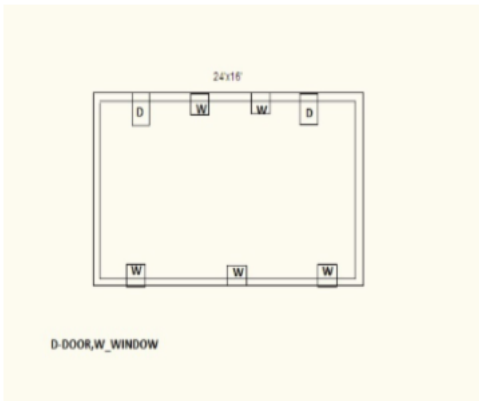

নিৰ্বাচক পঞ্জীয়ন বিষয়াৰ স্বাক্ষৰ

Nazri Naksha

Google Map View

Polling Station Building Front View

ভোটগ্ৰহন কেন্দ্ৰৰ সন্মুখৰ দৃশ্য

Cad View

Key MAP View

1 নাম : থাণেশ্বৰ বড়ো পিতাৰ নাম: হৰিন ঘৰ নং : 1 বয়স : 68 লিঙ্গ : পুৰুষ	CFM7034562 ফটো উপলব্ধ	2 নাম : ভবানী বড়ো স্বামীৰ নাম: থাণেশ্বৰ ঘৰ নং : 1 বয়স : 49 লিঙ্গ : মহিলা	CFM7034573 ফটো উপলব্ধ	3 নাম : ৰিংকুমনি বড়ো পিতাৰ নাম: থাণেশ্বৰ বড়ো ঘৰ নং : 1 বয়স : 38 লিঙ্গ : পুৰুষ	CFM7034584 ফটো উপলব্ধ
4 নাম : ৰস্তা বড়ো স্বামীৰ নাম: ৰিংকুমনি বড়ো ঘৰ নং : 1 বয়স : 23 লিঙ্গ : মহিলা	CFM1319631 ফটো উপলব্ধ	5 নাম : ফুলেশ্বৰী বড়ো স্বামীৰ নাম: সৰ্ব্বা ঘৰ নং : 2 বয়স : 65 লিঙ্গ : মহিলা	CFM7034608 ফটো উপলব্ধ	6 নাম : সতীশ বড়ো পিতাৰ নাম: সৰ্ব্বা ঘৰ নং : 2 বয়স : 41 লিঙ্গ : পুৰুষ	CFM7034619 ফটো উপলব্ধ
7 নাম : নয়ন বড়ো পিতাৰ নাম: সৰ্ব্বা ঘৰ নং : 2 বয়স : 37 লিঙ্গ : পুৰুষ	CFM7034620 ফটো উপলব্ধ	8 নাম : দীপালি বড়ো স্বামীৰ নাম: নয়ন বড়ো ঘৰ নং : 2 বয়স : 35 লিঙ্গ : মহিলা	CFM0174219 ফটো উপলব্ধ	9 নাম : ৰজনী কান্ত ব্ৰহ্ম পিতাৰ নাম: বাৰেন ঘৰ নং : 8 বয়স : 66 লিঙ্গ : পুৰুষ	CFM7034631 ফটো উপলব্ধ
10 নাম : মোহিনী ব্ৰহ্ম স্বামীৰ নাম: ৰজনী ঘৰ নং : 8 বয়স : 53 লিঙ্গ : মহিলা	CFM7034642 ফটো উপলব্ধ	11 নাম : অনীল বড়ো পিতাৰ নাম: নন্দেশ্বৰ বড়ো ঘৰ নং : 5 বয়স : 65 লিঙ্গ : পুৰুষ	CFM7034675 ফটো উপলব্ধ	12 নাম : কুঞ্জ বড়ো স্বামীৰ নাম: অনিল বড়ো ঘৰ নং : 5 বয়স : 58 লিঙ্গ : মহিলা	CFM7034686 ফটো উপলব্ধ
13 নাম : সমেন বড়ো পিতাৰ নাম: অনিল বড়ো ঘৰ নং : 05 বয়স : 25 লিঙ্গ : পুৰুষ	CFM0435321 ফটো উপলব্ধ	14 নাম : বিৰাজ বড়ো পিতাৰ নাম: অনিল বড়ো ঘৰ নং : 5 বয়স : 22 লিঙ্গ : পুৰুষ	UGS0049056 ফটো উপলব্ধ	15 নাম : খনেশ্বৰী বড়ো স্বামীৰ নাম: দেবেন বড়ো ঘৰ নং : 6 বয়স : 61 লিঙ্গ : মহিলা	CFM0210377 ফটো উপলব্ধ
16 নাম : মিন বড়ো স্বামীৰ নাম: অতুল বড়ো ঘৰ নং : 6 বয়স : 30 লিঙ্গ : মহিলা	CFM0110296 ফটো উপলব্ধ	17 নাম : অঞ্জুমনি বড়ো মাতৃৰ নাম: মিনু বড়ো ঘৰ নং : 6 বয়স : 19 লিঙ্গ : মহিলা	UGS0181750 ফটো উপলব্ধ	18 নাম : প্ৰবীন বড়ো পিতাৰ নাম: দাৰ্থন ঘৰ নং : 9 বয়স : 73 লিঙ্গ : পুৰুষ	CFM7034744 ফটো উপলব্ধ
19 নাম : ৰহিলা বড়ো স্বামীৰ নাম: প্ৰবীন ঘৰ নং : 9 বয়স : 48 লিঙ্গ : মহিলা	CFM7034755 ফটো উপলব্ধ	20 নাম : বিক্ৰম বড়ো পিতাৰ নাম: প্ৰবীন বড়ো ঘৰ নং : 9 বয়স : 34 লিঙ্গ : পুৰুষ	CFM7034766 ফটো উপলব্ধ	21 নাম : ৰিজু ৰামছিয়াৰী স্বামীৰ নাম: বিক্ৰম বড়ো ঘৰ নং : 9 বয়স : 26 লিঙ্গ : মহিলা	UGS0004549 ফটো উপলব্ধ
22 নাম : লবীন বড়ো পিতাৰ নাম: দাৰ্থন ঘৰ নং : 8 বয়স : 53 লিঙ্গ : পুৰুষ	CFM7034777 ফটো উপলব্ধ	23 নাম : অনিমা বড়ো স্বামীৰ নাম: লবীন বড়ো ঘৰ নং : 8 বয়স : 52 লিঙ্গ : মহিলা	CFM7034788 ফটো উপলব্ধ	24 নাম : চম্পক বড়ো পিতাৰ নাম: লবীন বড়ো ঘৰ নং : 8 বয়স : 33 লিঙ্গ : পুৰুষ	CFM7034799 ফটো উপলব্ধ
25 নাম : চম্পা বড়ো স্বামীৰ নাম: চম্পক বড়ো ঘৰ নং : 8 বয়স : 33 লিঙ্গ : মহিলা	CFM0127399 ফটো উপলব্ধ	# 26 নাম : কুমুদ বড়ো পিতাৰ নাম: শান্তিৰাম ঘৰ নং : 9গ বয়স : 39 লিঙ্গ : পুৰুষ	CFM7034879 ফটো উপলব্ধ	27 নাম : মুকুন্দ বড়ো পিতাৰ নাম: শান্তি ঘৰ নং : 9 বয়স : 37 লিঙ্গ : পুৰুষ	CFM7034891 ফটো উপলব্ধ
28 নাম : আদিত্ৰ বড়ো স্বামীৰ নাম: মুকুন্দ ঘৰ নং : 9 বয়স : 35 লিঙ্গ : মহিলা	CFM7034904 ফটো উপলব্ধ	29 নাম : ৰশ্মি বড়ো স্বামীৰ নাম: কুমুদ বড়ো ঘৰ নং : 9গ বয়স : 38 লিঙ্গ : মহিলা	CFM7034880 ফটো উপলব্ধ	30 নাম : কাজল বড়ো পিতাৰ নাম: কুমুদ বড়ো ঘৰ নং : 9গ বয়স : 21 লিঙ্গ : মহিলা	CFM7145907 ফটো উপলব্ধ