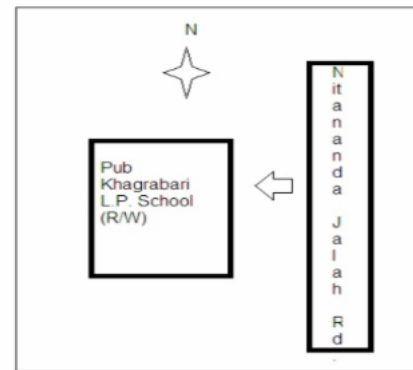

নিৰ্বাচক পঞ্জীয়ন বিষয়াৰ স্বাক্ষৰ

Nazri Naksha

Google Map View

Polling Station Building Front View

ভোটগ্ৰহন কেন্দ্ৰৰ সন্মুখৰ দৃশ্য

Cad View

Key MAP View

1 নাম : থাণেশ্বৰ বড়ো পিতাৰ নাম: হৰিন ঘৰ নং : 1 বয়স : 68 লিঙ্গ : পুৰুষ	CFM7034562 ফটো উপলব্ধ	2 নাম : ভবানী বড়ো স্বামীৰ নাম: থাণেশ্বৰ ঘৰ নং : 1 বয়স : 49 লিঙ্গ : মহিলা	CFM7034573 ফটো উপলব্ধ	3 নাম : ৰিংকুমনি বড়ো পিতাৰ নাম: থাণেশ্বৰ বড়ো ঘৰ নং : 1 বয়স : 38 লিঙ্গ : পুৰুষ	CFM7034584 ফটো উপলব্ধ
4 নাম : ৰস্তা বড়ো স্বামীৰ নাম: ৰিংকুমনি বড়ো ঘৰ নং : 1 বয়স : 23 লিঙ্গ : মহিলা	CFM1319631 ফটো উপলব্ধ	5 নাম : ফুলেশ্বৰী বড়ো স্বামীৰ নাম: সৰ্ব্বা ঘৰ নং : 2 বয়স : 65 লিঙ্গ : মহিলা	CFM7034608 ফটো উপলব্ধ	6 নাম : সতীশ বড়ো পিতাৰ নাম: সৰ্ব্বা ঘৰ নং : 2 বয়স : 41 লিঙ্গ : পুৰুষ	CFM7034619 ফটো উপলব্ধ
7 নাম : নয়ন বড়ো পিতাৰ নাম: সৰ্ব্বা ঘৰ নং : 2 বয়স : 37 লিঙ্গ : পুৰুষ	CFM7034620 ফটো উপলব্ধ	8 নাম : দীপালি বড়ো স্বামীৰ নাম: নয়ন বড়ো ঘৰ নং : 2 বয়স : 35 লিঙ্গ : মহিলা	CFM0174219 ফটো উপলব্ধ	9 নাম : ৰজনী কান্ত ব্ৰহ্ম পিতাৰ নাম: বাৰেন ঘৰ নং : 8 বয়স : 66 লিঙ্গ : পুৰুষ	CFM7034631 ফটো উপলব্ধ
10 নাম : মোহিনী ব্ৰহ্ম স্বামীৰ নাম: ৰজনী ঘৰ নং : 8 বয়স : 53 লিঙ্গ : মহিলা	CFM7034642 ফটো উপলব্ধ	11 নাম : অনীল বড়ো পিতাৰ নাম: নন্দেশ্বৰ বড়ো ঘৰ নং : 5 বয়স : 65 লিঙ্গ : পুৰুষ	CFM7034675 ফটো উপলব্ধ	12 নাম : কুঞ্জ বড়ো স্বামীৰ নাম: অনিল বড়ো ঘৰ নং : 5 বয়স : 58 লিঙ্গ : মহিলা	CFM7034686 ফটো উপলব্ধ
13 নাম : সমেন বড়ো পিতাৰ নাম: অনিল বড়ো ঘৰ নং : 05 বয়স : 25 লিঙ্গ : পুৰুষ	CFM0435321 ফটো উপলব্ধ	14 নাম : বিৰাজ বড়ো পিতাৰ নাম: অনিল বড়ো ঘৰ নং : 5 বয়স : 22 লিঙ্গ : পুৰুষ	UGS0049056 ফটো উপলব্ধ	15 নাম : খনেশ্বৰী বড়ো স্বামীৰ নাম: দেবেন বড়ো ঘৰ নং : 6 বয়স : 61 লিঙ্গ : মহিলা	CFM0210377 ফটো উপলব্ধ
16 নাম : মিন বড়ো স্বামীৰ নাম: অতুল বড়ো ঘৰ নং : 6 বয়স : 30 লিঙ্গ : মহিলা	CFM0110296 ফটো উপলব্ধ	17 নাম : অঞ্জুমনি বড়ো মাতৃৰ নাম: মিনু বড়ো ঘৰ নং : 6 বয়স : 19 লিঙ্গ : মহিলা	UGS0181750 ফটো উপলব্ধ	18 নাম : প্ৰবীন বড়ো পিতাৰ নাম: দাৰ্থন ঘৰ নং : 9 বয়স : 73 লিঙ্গ : পুৰুষ	CFM7034744 ফটো উপলব্ধ
19 নাম : ৰহিলা বড়ো স্বামীৰ নাম: প্ৰবীন ঘৰ নং : 9 বয়স : 48 লিঙ্গ : মহিলা	CFM7034755 ফটো উপলব্ধ	20 নাম : বিক্ৰম বড়ো পিতাৰ নাম: প্ৰবীন বড়ো ঘৰ নং : 9 বয়স : 34 লিঙ্গ : পুৰুষ	CFM7034766 ফটো উপলব্ধ	21 নাম : ৰিজু ৰামছিয়াৰী স্বামীৰ নাম: বিক্ৰম বড়ো ঘৰ নং : 9 বয়স : 26 লিঙ্গ : মহিলা	UGS0004549 ফটো উপলব্ধ
22 নাম : লবীন বড়ো পিতাৰ নাম: দাৰ্থন ঘৰ নং : 8 বয়স : 53 লিঙ্গ : পুৰুষ	CFM7034777 ফটো উপলব্ধ	23 নাম : অনিমা বড়ো স্বামীৰ নাম: লবীন বড়ো ঘৰ নং : 8 বয়স : 52 লিঙ্গ : মহিলা	CFM7034788 ফটো উপলব্ধ	24 নাম : চম্পক বড়ো পিতাৰ নাম: লবীন বড়ো ঘৰ নং : 8 বয়স : 33 লিঙ্গ : পুৰুষ	CFM7034799 ফটো উপলব্ধ
25 নাম : চম্পা বড়ো স্বামীৰ নাম: চম্পক বড়ো ঘৰ নং : 8 বয়স : 33 লিঙ্গ : মহিলা	CFM0127399 ফটো উপলব্ধ	# 26 নাম : কুমুদ বড়ো পিতাৰ নাম: শান্তিৰাম ঘৰ নং : 9গ বয়স : 39 লিঙ্গ : পুৰুষ	CFM7034879 ফটো উপলব্ধ	27 নাম : মুকুন্দ বড়ো পিতাৰ নাম: শান্তি ঘৰ নং : 9 বয়স : 37 লিঙ্গ : পুৰুষ	CFM7034891 ফটো উপলব্ধ
28 নাম : আদিত্ৰ বড়ো স্বামীৰ নাম: মুকুন্দ ঘৰ নং : 9 বয়স : 35 লিঙ্গ : মহিলা	CFM7034904 ফটো উপলব্ধ	29 নাম : ৰশ্মি বড়ো স্বামীৰ নাম: কুমুদ বড়ো ঘৰ নং : 9গ বয়স : 38 লিঙ্গ : মহিলা	CFM7034880 ফটো উপলব্ধ	30 নাম : কাজল বড়ো পিতাৰ নাম: কুমুদ বড়ো ঘৰ নং : 9গ বয়স : 21 লিঙ্গ : মহিলা	CFM7145907 ফটো উপলব্ধ