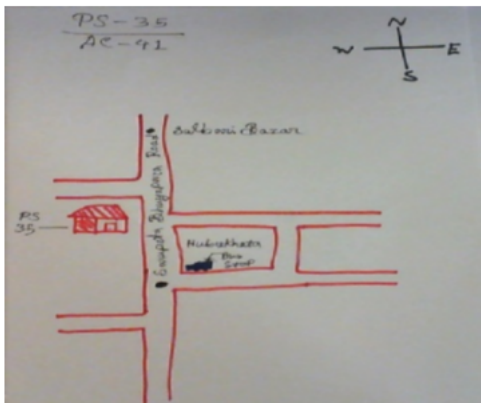

Nazri Naksha