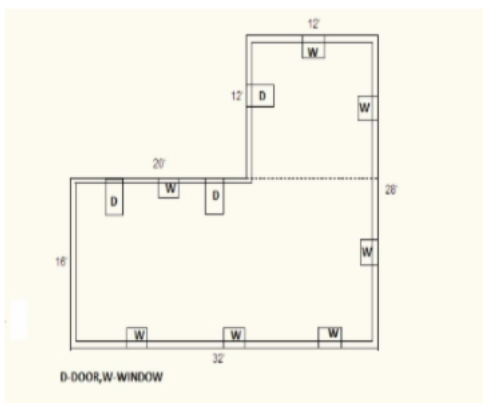

নিৰ্বাচক পঞ্জীয়ন বিষয়াৰ স্বাক্ষৰ

Nazri Naksha

Google Map View

Polling Station Building Front View

ভোটগ্ৰহন কেন্দ্ৰৰ সন্মুখৰ দৃশ্য

Cad View

Key MAP View

1 নাম : গোকুল নাৰ্জাৰী পিতাৰ নাম: লেফ্টেনেণ্ট মণীন্দ্র নাৰ্জাৰী ঘৰ নং : 0 বয়স : 34 লিঙ্গ : পুৰুষ	CFM0294710 ফটো উপলব্ধ	2 নাম : ফৈলাৰ ৰামছিয়াৰী পিতাৰ নাম: মেনুয়েল ৰামছিয়াৰী ঘৰ নং : 0 বয়স : 28 লিঙ্গ : পুৰুষ	CFM0259804 ফটো উপলব্ধ	3 নাম : ইলীনা ব্ৰহ্ম পিতাৰ নাম: লক্ষেশ্বৰ ব্ৰহ্ম ঘৰ নং : 0 বয়স : 26 লিঙ্গ : মহিলা	CFM0281436 ফটো উপলব্ধ
4 নাম : ভাস্কৰ ব্ৰহ্ম পিতাৰ নাম: দীনেশ ব্ৰহ্ম ঘৰ নং : 0 বয়স : 25 লিঙ্গ : পুৰুষ	CFM0261396 ফটো উপলব্ধ	5 নাম : জীবা মুছাহাৰী পিতাৰ নাম: মহেন্দ্ৰ মুছাহাৰী ঘৰ নং : 0 বয়স : 25 লিঙ্গ : মহিলা	CFM0282905 ফটো উপলব্ধ	6 নাম : ৰমেন শূৰ্গীয়াৰী পিতাৰ নাম: নাৰায়ণ শ্বিৰগআৰী ঘৰ নং : 0 বয়স : 25 লিঙ্গ : পুৰুষ	CFM0250126 ফটো উপলব্ধ
7 নাম : ৰাকেশ ব্ৰহ্ম পিতাৰ নাম: খৰ্গেশ্বৰ ব্ৰহ্ম ঘৰ নং : 1 বয়স : 47 লিঙ্গ : পুৰুষ	CFM7166945 ফটো উপলব্ধ	8 নাম : ৰিজু ব্ৰহ্ম স্বামীৰ নাম: ৰাকেশ ব্ৰহ্ম ঘৰ নং : 1 বয়স : 38 লিঙ্গ : মহিলা	CFM7166937 ফটো উপলব্ধ	# 9 নাম : মালা মুছাহাৰী পিতাৰ নাম: প্ৰকাশ মুছাহাৰী ঘৰ নং : 66 বয়স : 25 লিঙ্গ : মহিলা	CFM7164874 ফটো উপলব্ধ
10 নাম : দীপ্তি মুছাহাৰী পিতাৰ নাম: ৰবিন মুছাহাৰী ঘৰ নং : 1 বয়স : 25 লিঙ্গ : মহিলা	CFM0488676 ফটো উপলব্ধ	# 11 নাম : অঞ্জলী বসুমতাৰী পিতাৰ নাম: বিজয় বসুমতাৰী ঘৰ নং : 34 বয়স : 20 লিঙ্গ : মহিলা	CFM7164924 ফটো উপলব্ধ	# 12 নাম : বন্দনা বসুমতাৰী পিতাৰ নাম: দেবেন্দ্ৰ বসুমতাৰী ঘৰ নং : 34 বয়স : 21 লিঙ্গ : মহিলা	CFM7164908 ফটো উপলব্ধ
13 নাম : হিমালী ব্ৰহ্ম পিতাৰ নাম: ৰাকেশ ফাদাৰ ঘৰ নং : 1 বয়স : 19 লিঙ্গ : মহিলা	UUI0081703 ফটো উপলব্ধ	14 নাম : হিমালী ব্ৰহ্ম পিতাৰ নাম: ৰাকেশ ব্ৰহ্ম ঘৰ নং : 1 বয়স : 19 লিঙ্গ : মহিলা	UUI0081745 ফটো উপলব্ধ	15 নাম : মীৰা নাৰ্জাৰী স্বামীৰ নাম: সুনিত ঘৰ নং : 2 বয়স : 55 লিঙ্গ : মহিলা	CFM1394565 ফটো উপলব্ধ
16 নাম : অনজিমা বসুমতাৰী স্বামীৰ নাম: ৰুপক নাৰ্জাৰী ঘৰ নং : 2 বয়স : 37 লিঙ্গ : মহিলা	CFM1889969 ফটো উপলব্ধ	17 নাম : ৰাকেশ নাৰ্জাৰী পিতাৰ নাম: সুনিত নাৰ্জাৰী ঘৰ নং : 2 বয়স : 36 লিঙ্গ : পুৰুষ	CFM1394576 ফটো উপলব্ধ	18 নাম : জাহ্নবী নাৰ্জাৰী পিতাৰ নাম: সুনিত নাৰ্জাৰী ঘৰ নং : 2 বয়স : 34 লিঙ্গ : মহিলা	CFM1394587 ফটো উপলব্ধ
19 নাম : অম্বাৰী নাৰ্জাৰী স্বামীৰ নাম: মহিৰাম ঘৰ নং : 0 বয়স : 70 লিঙ্গ : মহিলা	CFM1394601 ফটো উপলব্ধ	20 নাম : সৰলা নাৰ্জাৰী স্বামীৰ নাম: প্ৰতুল ঘৰ নং : 0 বয়স : 43 লিঙ্গ : মহিলা	CFM1394656 ফটো উপলব্ধ	21 নাম : ফৌথায়শী নাৰ্জাৰী পিতাৰ নাম: মহিৰাম ঘৰ নং : 0 বয়স : 39 লিঙ্গ : মহিলা	CFM1394634 ফটো উপলব্ধ
22 নাম : হৰদা নৰজাৰী পিতাৰ নাম: মহিৰাম ঘৰ নং : 0 বয়স : 37 লিঙ্গ : পুৰুষ	CFM1394645 ফটো উপলব্ধ	23 নাম : ৰাজৰ্ষী নাৰ্জাৰী পিতাৰ নাম: প্ৰোতুল নাৰ্জাৰী ঘৰ নং : 0 বয়স : 23 লিঙ্গ : পুৰুষ	CFM1254291 ফটো উপলব্ধ	24 নাম : ফে গম্ভী নাৰ্জাৰী স্বামীৰ নাম: দিশ্বৰ নাৰ্জাৰী ঘৰ নং : 8 বয়স : 92 লিঙ্গ : মহিলা	CFM1889970 ফটো উপলব্ধ
25 নাম : বিনয় নাৰ্জাৰী পিতাৰ নাম: দিশ্বৰ নাৰ্জাৰী ঘৰ নং : 8 বয়স : 66 লিঙ্গ : পুৰুষ	CFM1394667 ফটো উপলব্ধ	26 নাম : বিকাশ নাৰ্জাৰী পিতাৰ নাম: বিনয় ঘৰ নং : 8 বয়স : 43 লিঙ্গ : পুৰুষ	CFM1394689 ফটো উপলব্ধ	27 নাম : মমতা ব্ৰহ্ম স্বামীৰ নাম: বিকাশ নাৰ্জাৰী ঘৰ নং : 8 বয়স : 41 লিঙ্গ : মহিলা	CFM0495234 ফটো উপলব্ধ
28 নাম : মনোজিত নাৰ্জাৰী পিতাৰ নাম: বিনয় নাৰ্জাৰী ঘৰ নং : 8 বয়স : 39 লিঙ্গ : পুৰুষ	CFM1394690 ফটো উপলব্ধ	29 নাম : জিমী বডো স্বামীৰ নাম: মনোজিত নাৰ্জাৰী ঘৰ নং : 8 বয়স : 31 লিঙ্গ : মহিলা	CFM1254283 ফটো উপলব্ধ	30 নাম : ব্ৰিজেশ মুসাহাৰী পিতাৰ নাম: সিমন্ত মুসাহাৰী ঘৰ নং : 04 বয়স : 26 লিঙ্গ : পুৰুষ	CFM0348995 ফটো উপলব্ধ