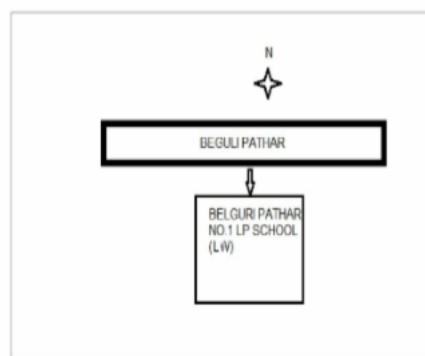

নিৰ্বাচক পঞ্জীয়ন বিষয়াৰ স্বাক্ষৰ

Nazri Naksha

Google Map View

Polling Station Building Front View

ভোটগ্ৰহন কেন্দ্ৰৰ সন্মুখৰ দৃশ্য

Cad View

Key MAP View

1 নাম : গোকুল নাৰ্জাৰী পিতাৰ নাম: লেফ্টেনেণ্ট মণীন্দ্র নাৰ্জাৰী ঘৰ নং : 0 বয়স : 34 লিঙ্গ : পুৰুষ	CFM0294710 ফটো উপলব্ধ	2 নাম : ফৈলাৰ ৰামছিয়াৰী পিতাৰ নাম: মেনুয়েল ৰামছিয়াৰী ঘৰ নং : 0 বয়স : 28 লিঙ্গ : পুৰুষ	CFM0259804 ফটো উপলব্ধ	3 নাম : ইলীনা ব্ৰহ্ম পিতাৰ নাম: লক্ষেশ্বৰ ব্ৰহ্ম ঘৰ নং : 0 বয়স : 26 লিঙ্গ : মহিলা	CFM0281436 ফটো উপলব্ধ
4 নাম : ভাস্কৰ ব্ৰহ্ম পিতাৰ নাম: দীনেশ ব্ৰহ্ম ঘৰ নং : 0 বয়স : 25 লিঙ্গ : পুৰুষ	CFM0261396 ফটো উপলব্ধ	5 নাম : জীবা মুছাহাৰী পিতাৰ নাম: মহেন্দ্ৰ মুছাহাৰী ঘৰ নং : 0 বয়স : 25 লিঙ্গ : মহিলা	CFM0282905 ফটো উপলব্ধ	6 নাম : ৰমেন শূৰ্গীয়াৰী পিতাৰ নাম: নাৰায়ণ শ্বিৰগআৰী ঘৰ নং : 0 বয়স : 25 লিঙ্গ : পুৰুষ	CFM0250126 ফটো উপলব্ধ
7 নাম : ৰাকেশ ব্ৰহ্ম পিতাৰ নাম: খৰ্গেশ্বৰ ব্ৰহ্ম ঘৰ নং : 1 বয়স : 47 লিঙ্গ : পুৰুষ	CFM7166945 ফটো উপলব্ধ	8 নাম : ৰিজু ব্ৰহ্ম স্বামীৰ নাম: ৰাকেশ ব্ৰহ্ম ঘৰ নং : 1 বয়স : 38 লিঙ্গ : মহিলা	CFM7166937 ফটো উপলব্ধ	# 9 নাম : মালা মুছাহাৰী পিতাৰ নাম: প্ৰকাশ মুছাহাৰী ঘৰ নং : 66 বয়স : 25 লিঙ্গ : মহিলা	CFM7164874 ফটো উপলব্ধ
10 নাম : দীপ্তি মুছাহাৰী পিতাৰ নাম: ৰবিন মুছাহাৰী ঘৰ নং : 1 বয়স : 25 লিঙ্গ : মহিলা	CFM0488676 ফটো উপলব্ধ	# 11 নাম : অঞ্জলী বসুমতাৰী পিতাৰ নাম: বিজয় বসুমতাৰী ঘৰ নং : 34 বয়স : 20 লিঙ্গ : মহিলা	CFM7164924 ফটো উপলব্ধ	# 12 নাম : বন্দনা বসুমতাৰী পিতাৰ নাম: দেবেন্দ্ৰ বসুমতাৰী ঘৰ নং : 34 বয়স : 21 লিঙ্গ : মহিলা	CFM7164908 ফটো উপলব্ধ
13 নাম : হিমালী ব্ৰহ্ম পিতাৰ নাম: ৰাকেশ ফাদাৰ ঘৰ নং : 1 বয়স : 19 লিঙ্গ : মহিলা	UUI0081703 ফটো উপলব্ধ	14 নাম : হিমালী ব্ৰহ্ম পিতাৰ নাম: ৰাকেশ ব্ৰহ্ম ঘৰ নং : 1 বয়স : 19 লিঙ্গ : মহিলা	UUI0081745 ফটো উপলব্ধ	15 নাম : মীৰা নাৰ্জাৰী স্বামীৰ নাম: সুনিত ঘৰ নং : 2 বয়স : 55 লিঙ্গ : মহিলা	CFM1394565 ফটো উপলব্ধ
16 নাম : অনজিমা বসুমতাৰী স্বামীৰ নাম: ৰুপক নাৰ্জাৰী ঘৰ নং : 2 বয়স : 37 লিঙ্গ : মহিলা	CFM1889969 ফটো উপলব্ধ	17 নাম : ৰাকেশ নাৰ্জাৰী পিতাৰ নাম: সুনিত নাৰ্জাৰী ঘৰ নং : 2 বয়স : 36 লিঙ্গ : পুৰুষ	CFM1394576 ফটো উপলব্ধ	18 নাম : জাহ্নবী নাৰ্জাৰী পিতাৰ নাম: সুনিত নাৰ্জাৰী ঘৰ নং : 2 বয়স : 34 লিঙ্গ : মহিলা	CFM1394587 ফটো উপলব্ধ
19 নাম : অম্বাৰী নাৰ্জাৰী স্বামীৰ নাম: মহিৰাম ঘৰ নং : 0 বয়স : 70 লিঙ্গ : মহিলা	CFM1394601 ফটো উপলব্ধ	20 নাম : সৰলা নাৰ্জাৰী স্বামীৰ নাম: প্ৰতুল ঘৰ নং : 0 বয়স : 43 লিঙ্গ : মহিলা	CFM1394656 ফটো উপলব্ধ	21 নাম : ফৌথায়শী নাৰ্জাৰী পিতাৰ নাম: মহিৰাম ঘৰ নং : 0 বয়স : 39 লিঙ্গ : মহিলা	CFM1394634 ফটো উপলব্ধ
22 নাম : হৰদা নৰজাৰী পিতাৰ নাম: মহিৰাম ঘৰ নং : 0 বয়স : 37 লিঙ্গ : পুৰুষ	CFM1394645 ফটো উপলব্ধ	23 নাম : ৰাজৰ্ষী নাৰ্জাৰী পিতাৰ নাম: প্ৰোতুল নাৰ্জাৰী ঘৰ নং : 0 বয়স : 23 লিঙ্গ : পুৰুষ	CFM1254291 ফটো উপলব্ধ	24 নাম : ফে গম্ভী নাৰ্জাৰী স্বামীৰ নাম: দিশ্বৰ নাৰ্জাৰী ঘৰ নং : 8 বয়স : 92 লিঙ্গ : মহিলা	CFM1889970 ফটো উপলব্ধ
25 নাম : বিনয় নাৰ্জাৰী পিতাৰ নাম: দিশ্বৰ নাৰ্জাৰী ঘৰ নং : 8 বয়স : 66 লিঙ্গ : পুৰুষ	CFM1394667 ফটো উপলব্ধ	26 নাম : বিকাশ নাৰ্জাৰী পিতাৰ নাম: বিনয় ঘৰ নং : 8 বয়স : 43 লিঙ্গ : পুৰুষ	CFM1394689 ফটো উপলব্ধ	27 নাম : মমতা ব্ৰহ্ম স্বামীৰ নাম: বিকাশ নাৰ্জাৰী ঘৰ নং : 8 বয়স : 41 লিঙ্গ : মহিলা	CFM0495234 ফটো উপলব্ধ
28 নাম : মনোজিত নাৰ্জাৰী পিতাৰ নাম: বিনয় নাৰ্জাৰী ঘৰ নং : 8 বয়স : 39 লিঙ্গ : পুৰুষ	CFM1394690 ফটো উপলব্ধ	29 নাম : জিমী বডো স্বামীৰ নাম: মনোজিত নাৰ্জাৰী ঘৰ নং : 8 বয়স : 31 লিঙ্গ : মহিলা	CFM1254283 ফটো উপলব্ধ	30 নাম : ব্ৰিজেশ মুসাহাৰী পিতাৰ নাম: সিমন্ত মুসাহাৰী ঘৰ নং : 04 বয়স : 26 লিঙ্গ : পুৰুষ	CFM0348995 ফটো উপলব্ধ