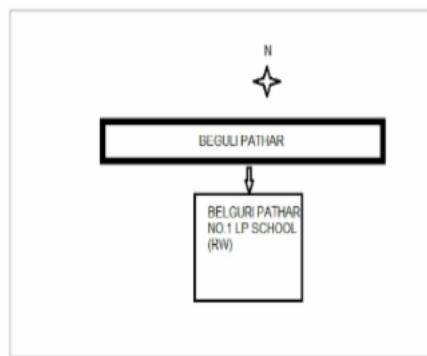

নিৰ্বাচক পঞ্জীয়ন বিষয়াৰ স্বাক্ষৰ

Nazri Naksha

Google Map View

Polling Station Building Front View

ভোটগ্ৰহন কেন্দ্ৰৰ সন্মুখৰ দৃশ্য

Cad View

Key MAP View

1 নাম : পৰিতৰন ব্ৰহ্ম পিতাৰ নাম: নিতুল ব্ৰহ্ম ঘৰ নং : 22 বয়স : 23 লিঙ্গ : পুৰুষ	CFM1183490 ফটো উপলব্ধ	2 নাম : যুবৰাজ তালুকদাৰ পিতাৰ নাম: হিতেশ তালুকদাৰ ঘৰ নং : 31 বয়স : 19 লিঙ্গ : পুৰুষ	UUI0122598 ফটো উপলব্ধ	# 3 নাম : বনলতা ডেকা স্বামীৰ নাম: বিদিপ ডেকা ঘৰ নং : 508 বয়স : 25 লিঙ্গ : মহিলা	CFM0417311 ফটো উপলব্ধ
# 4 নাম : নিকেম বসুমতাৰী পিতাৰ নাম: পাৰ্থপাণিনি বসুমতাৰী ঘৰ নং : ৫৩৫ বয়স : 21 লিঙ্গ : মহিলা	CFM7172281 ফটো উপলব্ধ	E 5 নাম : শংকৰ নাথ মাতৃৰ নাম: মিত্ৰা নাথ ঘৰ নং : 59 বয়স : 28 লিঙ্গ : পুৰুষ	CFM0360917 ফটো উপলব্ধ	6 নাম : ফেবিনা বসুমতাৰী পিতাৰ নাম: নৰেশ্বৰ বসুমতাৰী ঘৰ নং : 118 বয়স : 29 লিঙ্গ : মহিলা	DZN1133537 ফটো উপলব্ধ
7 নাম : স্বাখলী নাৰ্জাৰি অন্যান্য: লখিমী নাৰ্জাৰি ঘৰ নং : ১৫৭ বয়স : 26 লিঙ্গ : মহিলা	CFM0480251 ফটো উপলব্ধ	8 নাম : জয়মল বসুমতাৰী পিতাৰ নাম: নাওঁৰাম বসুমতাৰী ঘৰ নং : ১৬৬ বয়স : 46 লিঙ্গ : পুৰুষ	CFM0036889 ফটো উপলব্ধ	9 নাম : অনামিকা স্বৰ্গীয়াৰী পিতাৰ নাম: হেমন্ত স্বৰ্গীয়াৰী ঘৰ নং : ১৬৯ বয়স : 22 লিঙ্গ : মহিলা	UUI0150037 ফটো উপলব্ধ
10 নাম : চন্দমিতা বৰা কলিতা স্বামীৰ নাম: অনুপ কলিতা ঘৰ নং : 187 বয়স : 37 লিঙ্গ : মহিলা	CFM1130129 ফটো উপলব্ধ	11 নাম : দিলিপ ৰামচিয়াৰী পিতাৰ নাম: মধু ৰামচিয়াৰী ঘৰ নং : 192 বয়স : 40 লিঙ্গ : পুৰুষ	CFM1221704 ফটো উপলব্ধ	12 নাম : বুতী ৰামচিয়াৰী পিতাৰ নাম: মধু ৰাম ৰামচিয়াৰী ঘৰ নং : 192 বয়স : 36 লিঙ্গ : পুৰুষ	CFM1221712 ফটো উপলব্ধ
13 নাম : ইন্দ্ৰিতা পাঠক পিতাৰ নাম: ধৰ্ম পাঠক ঘৰ নং : 247 বয়স : 28 লিঙ্গ : মহিলা	CFM7169378 ফটো উপলব্ধ	14 নাম : লভিতা দাস পিতাৰ নাম: বসন্ত কুমাৰ দাস ঘৰ নং : 275 বয়স : 40 লিঙ্গ : মহিলা	CFM1205301 ফটো উপলব্ধ	15 নাম : চম্পা সাহা পিতাৰ নাম: নৱ সাহা ঘৰ নং : 333 বয়স : 25 লিঙ্গ : মহিলা	CFM1187269 ফটো উপলব্ধ
16 নাম : মিথি ৰানি লাহাৰী পিতাৰ নাম: মধু মোহন লাহাৰী ঘৰ নং : 336 বয়স : 27 লিঙ্গ : মহিলা	CFM0263608 ফটো উপলব্ধ	17 নাম : মইনা কলিতা স্বামীৰ নাম: দিপক কলিতা ঘৰ নং : ৩৩৭ বয়স : 42 লিঙ্গ : মহিলা	CFM1264739 ফটো উপলব্ধ	18 নাম : জিতু মনী ডেকা নাথ পিতাৰ নাম: স্বৰ্বেশ্বৰ ডেকা ঘৰ নং : 381 বয়স : 25 লিঙ্গ : মহিলা	UUI0023606 ফটো উপলব্ধ
19 নাম : অনামিকা নাথ পিতাৰ নাম: গৌতম চন্দ্ৰ নাথ ঘৰ নং : 419 বয়স : 21 লিঙ্গ : মহিলা	ECF0030379 ফটো উপলব্ধ	20 নাম : জয়লাল ব্ৰহ্ম পিতাৰ নাম: কৰেন্দ্ৰ ঘৰ নং : 461 বয়স : 59 লিঙ্গ : পুৰুষ	CFM1385633 ফটো উপলব্ধ	21 নাম : কুলিন ব্ৰহ্ম পিতাৰ নাম: জয়লাল ব্ৰহ্ম ঘৰ নং : 461 বয়স : 32 লিঙ্গ : পুৰুষ	CFM1888808 ফটো উপলব্ধ
22 নাম : ভূদেৱী ব্ৰহ্ম পিতাৰ নাম: জয়লাল ব্ৰহ্ম ঘৰ নং : 461 বয়স : 26 লিঙ্গ : মহিলা	CFM1292705 ফটো উপলব্ধ	23 নাম : পৰমেশ্বৰ স্বৰ্গীয়াৰী পিতাৰ নাম: শংকৰলাল স্বৰ্গীয়াৰী ঘৰ নং : 8৮৫ বয়স : 49 লিঙ্গ : পুৰুষ	CFM1384594 ফটো উপলব্ধ	24 নাম : জগসীমা স্বৰ্গীয়াৰী স্বামীৰ নাম: বিপুল ঘৰ নং : 8৮৫ বয়স : 43 লিঙ্গ : মহিলা	CFM1384618 ফটো উপলব্ধ
25 নাম : হেমাশ্ৰী স্বৰ্গীয়াৰী স্বামীৰ নাম: পৰমেশ্বৰ ঘৰ নং : 8৮৫ বয়স : 40 লিঙ্গ : মহিলা	CFM1384629 ফটো উপলব্ধ	26 নাম : বিপুল স্বৰ্গীয়াৰী পিতাৰ নাম: শংকৰ লাল ঘৰ নং : 8৮৫ বয়স : 40 লিঙ্গ : পুৰুষ	CFM1384607 ফটো উপলব্ধ	27 নাম : শংকৰলাল স্বৰ্গীয়াৰী পিতাৰ নাম: খগেশ্বৰ ঘৰ নং : 485 (আ) বয়স : 77 লিঙ্গ : পুৰুষ	CFM1384561 ফটো উপলব্ধ
28 নাম : যামিনী স্বৰ্গীয়াৰী স্বামীৰ নাম: শঙ্কৰলাল স্বৰ্গীয়াৰী ঘৰ নং : 485 (আ) বয়স : 68 লিঙ্গ : মহিলা	CFM1384572 ফটো উপলব্ধ	29 নাম : সুমিত্ৰা স্বৰ্গীয়াৰী পিতাৰ নাম: শংকৰ লাল ঘৰ নং : 485 (আ) বয়স : 50 লিঙ্গ : মহিলা	CFM1384583 ফটো উপলব্ধ	30 নাম : জহৰলাল স্বৰ্গীয়াৰী পিতাৰ নাম: খগেশ্বৰ ঘৰ নং : 8৮৬ বয়স : 66 লিঙ্গ : পুৰুষ	CFM1384652 ফটো উপলব্ধ