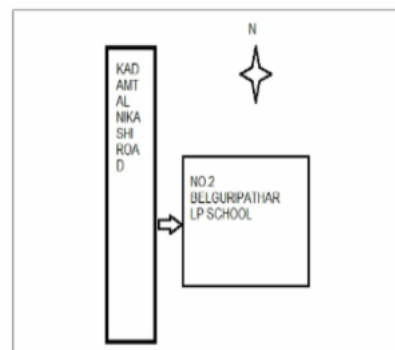

নিৰ্বাচক পঞ্জীয়ন বিষয়াৰ স্বাক্ষৰ

Nazri Naksha

Google Map View

Polling Station Building Front View

ভোটগ্ৰহন কেন্দ্ৰৰ সন্মুখৰ দৃশ্য

Cad View

Key MAP View

1 নাম : প্ৰাঞ্জলী বসুমতাৰী স্বামীৰ নাম: পৰমেশ্বৰ ব্ৰহ্ম ঘৰ নং : 1 বয়স : 31 লিঙ্গ : মহিলা	CFM0495184 ফটো উপলব্ধ	2 নাম : সুস্মীতা ব্ৰহ্ম পিতাৰ নাম: তৰুণ ব্ৰহ্ম ঘৰ নং : 11 বয়স : 26 লিঙ্গ : মহিলা	CFM7168255 ফটো উপলব্ধ	3 নাম : মিনতি ব্ৰহ্ম স্বামীৰ নাম: কালা ব্ৰহ্ম ঘৰ নং : 14 বয়স : 33 লিঙ্গ : মহিলা	CFM1204064 ফটো উপলব্ধ
S 4 নাম : সনীতা ব্ৰহ্ম পিতাৰ নাম: কুমুদ ব্ৰহ্ম ঘৰ নং : 32 বয়স : 26 লিঙ্গ : মহিলা	CFM1124551 ফটো উপলব্ধ	5 নাম : অৰিনাশ কলিতা পিতাৰ নাম: মহেশ্বৰ কলিতা ঘৰ নং : 33 বয়স : 24 লিঙ্গ : পুৰুষ	CFM0457309 ফটো উপলব্ধ	6 নাম : সঞ্জিতা ব্ৰহ্ম পিতাৰ নাম: বতনেশ্বৰ ব্ৰহ্ম ঘৰ নং : 38 বয়স : 27 লিঙ্গ : মহিলা	CFM1124783 ফটো উপলব্ধ
7 নাম : মুসকা ব্ৰহ্ম পিতাৰ নাম: ৰত্নেশ্বৰ ব্ৰহ্ম ঘৰ নং : 8 বয়স : 24 লিঙ্গ : মহিলা	CFM1124767 ফটো উপলব্ধ	8 নাম : মিঠুন বড়ো মাতৃৰ নাম: ডালিমী বড়ো ঘৰ নং : 57 বয়স : 23 লিঙ্গ : পুৰুষ	CFM1300359 ফটো উপলব্ধ	9 নাম : দৈজী বসুমতাৰী পিতাৰ নাম: সতিশা বসুমতাৰী ঘৰ নং : 65 বয়স : 23 লিঙ্গ : মহিলা	CFM1252568 ফটো উপলব্ধ
10 নাম : সুচিত্ৰা কুমাৰী পিতাৰ নাম: নৰেন ঘৰ নং : 9৮ বয়স : 29 লিঙ্গ : মহিলা	CFM0524066 ফটো উপলব্ধ	11 নাম : নিকি ব্ৰহ্ম স্বামীৰ নাম: চম্পল গয়াৰী ঘৰ নং : 87 বয়স : 34 লিঙ্গ : মহিলা	CGJ0003462 ফটো উপলব্ধ	12 নাম : সানশ্ৰী নাৰ্জাৰী পিতাৰ নাম: নকুল নাৰ্জাৰী ঘৰ নং : 117 বয়স : 20 লিঙ্গ : মহিলা	UUI0069351 ফটো উপলব্ধ
13 নাম : ৰেমিনা বড়ো স্বামীৰ নাম: ভ্ৰমণ চ বড়ো ঘৰ নং : ১১১ বয়স : 60 লিঙ্গ : মহিলা	CFM0519249 ফটো উপলব্ধ	14 নাম : বিদাংশী বড়ো মাতৃৰ নাম: ৰেমিনা বড়ো ঘৰ নং : 121 বয়স : 23 লিঙ্গ : মহিলা	CFM1275510 ফটো উপলব্ধ	15 নাম : সঞ্জিত নাৰ্জাৰী পিতাৰ নাম: ৰিতেন নাৰ্জাৰী ঘৰ নং : 125(1) বয়স : 33 লিঙ্গ : পুৰুষ	CFM1390870 ফটো উপলব্ধ
16 নাম : হেমোলেটা খকলাৰী পিতাৰ নাম: ভোগীৰথ খকলাৰী ঘৰ নং : 138 বয়স : 28 লিঙ্গ : মহিলা	CFM0511501 ফটো উপলব্ধ	17 নাম : অমৰজ্যোতি বসুমতাৰী মাতৃৰ নাম: আনজানা বসুমতাৰী ঘৰ নং : 155 বয়স : 33 লিঙ্গ : পুৰুষ	CFM1273143 ফটো উপলব্ধ	18 নাম : সদমশ্ৰী বসুমতাৰী মাতৃৰ নাম: অনঞ্জনা বসুমতাৰী ঘৰ নং : 155 বয়স : 32 লিঙ্গ : মহিলা	CFM1273101 ফটো উপলব্ধ
19 নাম : দিলিপ ৰামছিয়াৰী পিতাৰ নাম: মধ ৰামছিয়াৰী ঘৰ নং : 157157 বয়স : 40 লিঙ্গ : পুৰুষ	CFM0212803 ফটো উপলব্ধ	20 নাম : পাৰুল দৈমাৰী স্বামীৰ নাম: দিলিপ ৰামছিয়াৰী ঘৰ নং : 192 বয়স : 36 লিঙ্গ : মহিলা	CFM1221720 ফটো উপলব্ধ	21 নাম : গিতিকা দাস স্বামীৰ নাম: অজিত দাস ঘৰ নং : ২১০ বয়স : 29 লিঙ্গ : মহিলা	CFM0408237 ফটো উপলব্ধ
22 নাম : চন্দনা দাস পিতাৰ নাম: নিৰঞ্জন দাস ঘৰ নং : 304 বয়স : 20 লিঙ্গ : মহিলা	UUI0141457 ফটো উপলব্ধ	23 নাম : বনজন নাথ স্বামীৰ নাম: ধ্ৰুৱজ্যোতি নাথ ঘৰ নং : 383 বয়স : 23 লিঙ্গ : মহিলা	BSW0486795 ফটো উপলব্ধ	24 নাম : ৰেখা ৰাশ্চিআৰী স্বামীৰ নাম: শ্বেমীসৰ ৰাশ্চিআৰী ঘৰ নং : 482 বয়স : 29 লিঙ্গ : মহিলা	CFM1117845 ফটো উপলব্ধ
25 নাম : কবিতা বড়ো পিতাৰ নাম: গণেশ বড়ো ঘৰ নং : 502 ঘ বয়স : 25 লিঙ্গ : মহিলা	CGJ0428680 ফটো উপলব্ধ	26 নাম : ৰাকেশ ব্ৰহ্ম পিতাৰ নাম: বিন্দিৰাম ব্ৰহ্ম ঘৰ নং : 503 বয়স : 26 লিঙ্গ : পুৰুষ	CFM0503185 ফটো উপলব্ধ	27 নাম : প্ৰীতিকা বসুমতাৰী পিতাৰ নাম: লংকেশ্বৰ বসুমতাৰী ঘৰ নং : 568 বয়স : 33 লিঙ্গ : মহিলা	CFM1124965 ফটো উপলব্ধ
28 নাম : টুচমাই ব্ৰহ্ম পিতাৰ নাম: মেঘনাথ ব্ৰহ্ম ঘৰ নং : 576 বয়স : 22 লিঙ্গ : মহিলা	CFM7167281 ফটো উপলব্ধ	29 নাম : ৰহিত গুপ্তা পিতাৰ নাম: সুনীল গুপ্তা ঘৰ নং : 593 বয়স : 21 লিঙ্গ : পুৰুষ	CFM7164940 ফটো উপলব্ধ	30 নাম : বুক্ৰিনী গুপ্তা স্বামীৰ নাম: বলীপ্ৰসাদ গুপ্তা ঘৰ নং : ৬০১ বয়স : 59 লিঙ্গ : মহিলা	CFM1389646 ফটো উপলব্ধ