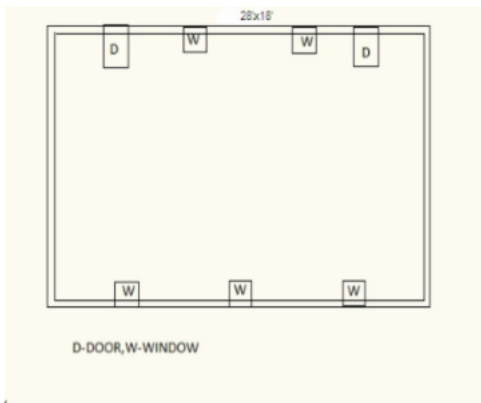

নিৰ্বাচক পঞ্জীয়ন বিষয়াৰ স্বাক্ষৰ

Nazri Naksha

Google Map View

Polling Station Building Front View

ভোটগ্ৰহন কেন্দ্ৰৰ সন্মুখৰ দৃশ্য

Cad View

Key MAP View

1 নাম : প্ৰাঞ্জলী বসুমতাৰী স্বামীৰ নাম: পৰমেশ্বৰ ব্ৰহ্ম ঘৰ নং : 1 বয়স : 31 লিঙ্গ : মহিলা	CFM0495184 ফটো উপলব্ধ	2 নাম : সুস্মীতা ব্ৰহ্ম পিতাৰ নাম: তৰুণ ব্ৰহ্ম ঘৰ নং : 11 বয়স : 26 লিঙ্গ : মহিলা	CFM7168255 ফটো উপলব্ধ	3 নাম : মিনতি ব্ৰহ্ম স্বামীৰ নাম: কালা ব্ৰহ্ম ঘৰ নং : 14 বয়স : 33 লিঙ্গ : মহিলা	CFM1204064 ফটো উপলব্ধ
S 4 নাম : সনীতা ব্ৰহ্ম পিতাৰ নাম: কুমুদ ব্ৰহ্ম ঘৰ নং : 32 বয়স : 26 লিঙ্গ : মহিলা	CFM1124551 ফটো উপলব্ধ	5 নাম : অৰিনাশ কলিতা পিতাৰ নাম: মহেশ্বৰ কলিতা ঘৰ নং : 33 বয়স : 24 লিঙ্গ : পুৰুষ	CFM0457309 ফটো উপলব্ধ	6 নাম : সঞ্জিতা ব্ৰহ্ম পিতাৰ নাম: বতনেশ্বৰ ব্ৰহ্ম ঘৰ নং : 38 বয়স : 27 লিঙ্গ : মহিলা	CFM1124783 ফটো উপলব্ধ
7 নাম : মুসকা ব্ৰহ্ম পিতাৰ নাম: ৰত্নেশ্বৰ ব্ৰহ্ম ঘৰ নং : 8 বয়স : 24 লিঙ্গ : মহিলা	CFM1124767 ফটো উপলব্ধ	8 নাম : মিঠুন বড়ো মাতৃৰ নাম: ডালিমী বড়ো ঘৰ নং : 57 বয়স : 23 লিঙ্গ : পুৰুষ	CFM1300359 ফটো উপলব্ধ	9 নাম : দৈজী বসুমতাৰী পিতাৰ নাম: সতিশা বসুমতাৰী ঘৰ নং : 65 বয়স : 23 লিঙ্গ : মহিলা	CFM1252568 ফটো উপলব্ধ
10 নাম : সুচিত্ৰা কুমাৰী পিতাৰ নাম: নৰেন ঘৰ নং : 9৮ বয়স : 29 লিঙ্গ : মহিলা	CFM0524066 ফটো উপলব্ধ	11 নাম : নিকি ব্ৰহ্ম স্বামীৰ নাম: চম্পল গয়াৰী ঘৰ নং : 87 বয়স : 34 লিঙ্গ : মহিলা	CGJ0003462 ফটো উপলব্ধ	12 নাম : সানশ্ৰী নাৰ্জাৰী পিতাৰ নাম: নকুল নাৰ্জাৰী ঘৰ নং : 117 বয়স : 20 লিঙ্গ : মহিলা	UUI0069351 ফটো উপলব্ধ
13 নাম : ৰেমিনা বড়ো স্বামীৰ নাম: ভ্ৰমণ চ বড়ো ঘৰ নং : ১১১ বয়স : 60 লিঙ্গ : মহিলা	CFM0519249 ফটো উপলব্ধ	14 নাম : বিদাংশী বড়ো মাতৃৰ নাম: ৰেমিনা বড়ো ঘৰ নং : 121 বয়স : 23 লিঙ্গ : মহিলা	CFM1275510 ফটো উপলব্ধ	15 নাম : সঞ্জিত নাৰ্জাৰী পিতাৰ নাম: ৰিতেন নাৰ্জাৰী ঘৰ নং : 125(1) বয়স : 33 লিঙ্গ : পুৰুষ	CFM1390870 ফটো উপলব্ধ
16 নাম : হেমোলেটা খকলাৰী পিতাৰ নাম: ভোগীৰথ খকলাৰী ঘৰ নং : 138 বয়স : 28 লিঙ্গ : মহিলা	CFM0511501 ফটো উপলব্ধ	17 নাম : অমৰজ্যোতি বসুমতাৰী মাতৃৰ নাম: আনজানা বসুমতাৰী ঘৰ নং : 155 বয়স : 33 লিঙ্গ : পুৰুষ	CFM1273143 ফটো উপলব্ধ	18 নাম : সদমশ্ৰী বসুমতাৰী মাতৃৰ নাম: অনঞ্জনা বসুমতাৰী ঘৰ নং : 155 বয়স : 32 লিঙ্গ : মহিলা	CFM1273101 ফটো উপলব্ধ
19 নাম : দিলিপ ৰামছিয়াৰী পিতাৰ নাম: মধ ৰামছিয়াৰী ঘৰ নং : 157157 বয়স : 40 লিঙ্গ : পুৰুষ	CFM0212803 ফটো উপলব্ধ	20 নাম : পাৰুল দৈমাৰী স্বামীৰ নাম: দিলিপ ৰামছিয়াৰী ঘৰ নং : 192 বয়স : 36 লিঙ্গ : মহিলা	CFM1221720 ফটো উপলব্ধ	21 নাম : গিতিকা দাস স্বামীৰ নাম: অজিত দাস ঘৰ নং : ২১০ বয়স : 29 লিঙ্গ : মহিলা	CFM0408237 ফটো উপলব্ধ
22 নাম : চন্দনা দাস পিতাৰ নাম: নিৰঞ্জন দাস ঘৰ নং : 304 বয়স : 20 লিঙ্গ : মহিলা	UUI0141457 ফটো উপলব্ধ	23 নাম : বনজন নাথ স্বামীৰ নাম: ধ্ৰুৱজ্যোতি নাথ ঘৰ নং : 383 বয়স : 23 লিঙ্গ : মহিলা	BSW0486795 ফটো উপলব্ধ	24 নাম : ৰেখা ৰাশ্চিআৰী স্বামীৰ নাম: শ্বেমীসৰ ৰাশ্চিআৰী ঘৰ নং : 482 বয়স : 29 লিঙ্গ : মহিলা	CFM1117845 ফটো উপলব্ধ
25 নাম : কবিতা বড়ো পিতাৰ নাম: গণেশ বড়ো ঘৰ নং : 502 ঘ বয়স : 25 লিঙ্গ : মহিলা	CGJ0428680 ফটো উপলব্ধ	26 নাম : ৰাকেশ ব্ৰহ্ম পিতাৰ নাম: বিন্দিৰাম ব্ৰহ্ম ঘৰ নং : 503 বয়স : 26 লিঙ্গ : পুৰুষ	CFM0503185 ফটো উপলব্ধ	27 নাম : প্ৰীতিকা বসুমতাৰী পিতাৰ নাম: লংকেশ্বৰ বসুমতাৰী ঘৰ নং : 568 বয়স : 33 লিঙ্গ : মহিলা	CFM1124965 ফটো উপলব্ধ
28 নাম : টুচমাই ব্ৰহ্ম পিতাৰ নাম: মেঘনাথ ব্ৰহ্ম ঘৰ নং : 576 বয়স : 22 লিঙ্গ : মহিলা	CFM7167281 ফটো উপলব্ধ	29 নাম : ৰহিত গুপ্তা পিতাৰ নাম: সুনীল গুপ্তা ঘৰ নং : 593 বয়স : 21 লিঙ্গ : পুৰুষ	CFM7164940 ফটো উপলব্ধ	30 নাম : বুক্ৰিনী গুপ্তা স্বামীৰ নাম: বলীপ্ৰসাদ গুপ্তা ঘৰ নং : ৬০১ বয়স : 59 লিঙ্গ : মহিলা	CFM1389646 ফটো উপলব্ধ