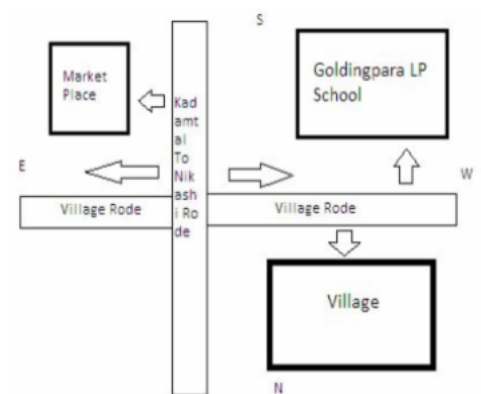

নিৰ্বাচক পঞ্জীয়ন বিষয়াৰ স্বাক্ষৰ

Nazri Naksha

Google Map View

Polling Station Building Front View

ভোটগ্ৰহন কেন্দ্ৰৰ সন্মুখৰ দৃশ্য

Cad View

Key MAP View

S2 1 নাম : জনমণি উজীৰ পিতাৰ নাম : লক্ষণ উজীৰ ঘৰ নং : 00 বয়স : 38 লিঙ্গ : মহিলা	CFM1280791 ফটো উপলব্ধ	2 নাম : ডুল নাজাৰী স্বামীৰ নাম : প্ৰিয়ৰঞ্জন স্বৰগীয়াৰী ঘৰ নং : 0 বয়স : 37 লিঙ্গ : মহিলা	CFM0271205 ফটো উপলব্ধ	S2 3 নাম : অক্ষয় বড়ো স্বামীৰ নাম : মৃদুল বড়ো ঘৰ নং : 0 বয়স : 29 লিঙ্গ : মহিলা	CFM0259135 ফটো উপলব্ধ
# 4 নাম : ৰঞ্জিত বড়ো পিতাৰ নাম : বুদ্ধ বড়ো ঘৰ নং : 175 বয়স : 30 লিঙ্গ : পুৰুষ	CFM0253492 ফটো উপলব্ধ	5 নাম : পল্লবি সৰণিয়া পিতাৰ নাম : অতুল সৰণিয়া ঘৰ নং : 0 বয়স : 27 লিঙ্গ : মহিলা	CFM0277004 ফটো উপলব্ধ	S2 6 নাম : দীনেশ বড়ো পিতাৰ নাম : মহেশ্বৰ বড়ো ঘৰ নং : 0 বয়স : 26 লিঙ্গ : পুৰুষ	CFM0267807 ফটো উপলব্ধ
S2 7 নাম : ৰেণুকা বড়ো পিতাৰ নাম : বুদ্ধ বড়ো ঘৰ নং : 0 বয়স : 26 লিঙ্গ : মহিলা	CFM0250258 ফটো উপলব্ধ	# 8 নাম : খনিৰ ৰাভা পিতাৰ নাম : ভবা ৰাভা ঘৰ নং : 115 বয়স : 26 লিঙ্গ : পুৰুষ	CFM1210749 ফটো উপলব্ধ	S2 9 নাম : বিদ্যাত মদাহী পিতাৰ নাম : ধৰ্মেশ্বৰ মদাহী ঘৰ নং : 0 বয়স : 24 লিঙ্গ : পুৰুষ	CFM0409102 ফটো উপলব্ধ
10 নাম : কপিল গয়াৰী পিতাৰ নাম : চাউৰীয়া ঘৰ নং : 1 বয়স : 56 লিঙ্গ : পুৰুষ	CFM1614568 ফটো উপলব্ধ	11 নাম : জয়ন্তী গয়াৰী স্বামীৰ নাম : কপিল ঘৰ নং : 1 বয়স : 53 লিঙ্গ : মহিলা	CFM1614579 ফটো উপলব্ধ	12 নাম : উৎসৱ গয়াৰী পিতাৰ নাম : কপিল ঘৰ নং : 1 কু বয়স : 39 লিঙ্গ : পুৰুষ	CFM1614580 ফটো উপলব্ধ
13 নাম : উপমা গয়াৰী স্বামীৰ নাম : উতসব ঘৰ নং : 1 কু বয়স : 35 লিঙ্গ : মহিলা	CFM1614591 ফটো উপলব্ধ	14 নাম : লহিত গয়াৰী পিতাৰ নাম : কপিল গয়াৰী ঘৰ নং : 1 খ বয়স : 37 লিঙ্গ : পুৰুষ	CFM1622624 ফটো উপলব্ধ	15 নাম : ববিতা গয়াৰী স্বামীৰ নাম : লোহিত গয়াৰী ঘৰ নং : 1 খ বয়স : 30 লিঙ্গ : মহিলা	CFM0254813 ফটো উপলব্ধ
16 নাম : ৰঞ্জনী বড়ো স্বামীৰ নাম : জানকী ঘৰ নং : 2 বয়স : 58 লিঙ্গ : মহিলা	CFM1614604 ফটো উপলব্ধ	17 নাম : প্ৰিয়ংকা ৰাভা পিতাৰ নাম : মহেন্দ্ৰ ৰাভা ঘৰ নং : 02 বয়স : 24 লিঙ্গ : মহিলা	UUI0069112 ফটো উপলব্ধ	18 নাম : বিজয় বড়ো পিতাৰ নাম : লেউবাৰ ঘৰ নং : 3 বয়স : 43 লিঙ্গ : পুৰুষ	CFM1614615 ফটো উপলব্ধ
19 নাম : গীতা বড়ো স্বামীৰ নাম : বিজয় বড়ো ঘৰ নং : 3 বয়স : 40 লিঙ্গ : মহিলা	CFM1614626 ফটো উপলব্ধ	20 নাম : ৰূপক বড়ো পিতাৰ নাম : বিজয় বড়ো ঘৰ নং : 3 বয়স : 24 লিঙ্গ : পুৰুষ	UUI0143958 ফটো উপলব্ধ	21 নাম : জয়জিত মেধি পিতাৰ নাম : পৰমেশ ঘৰ নং : 03 বয়স : 22 লিঙ্গ : পুৰুষ	UUI0047217 ফটো উপলব্ধ
22 নাম : হিমাংশু বড়ো পিতাৰ নাম : বিজয় বড়ো ঘৰ নং : 3 বয়স : 21 লিঙ্গ : পুৰুষ	UUI0143966 ফটো উপলব্ধ	23 নাম : নামজা বড়ো পিতাৰ নাম : লেউবাৰ ঘৰ নং : 3 কু বয়স : 42 লিঙ্গ : পুৰুষ	CFM1614627 ফটো উপলব্ধ	24 নাম : ধনদা বড়ো স্বামীৰ নাম : নামজা বড়ো ঘৰ নং : 3 কু বয়স : 32 লিঙ্গ : মহিলা	CFM1916536 ফটো উপলব্ধ
25 নাম : উৎপল সৰণিয়া পিতাৰ নাম : লাৰাণ্য ঘৰ নং : 05 বয়স : 29 লিঙ্গ : পুৰুষ	CFM0480467 ফটো উপলব্ধ	26 নাম : খৰ্গেশ্বৰ শৰণীয়া পিতাৰ নাম : লাৰনড শৰণীয়া ঘৰ নং : 5 বয়স : 28 লিঙ্গ : পুৰুষ	CFM0099796 ফটো উপলব্ধ	27 নাম : ৰাজকুমাৰ শৰণীয়া পিতাৰ নাম : নাৰায়ণ শৰণীয়া ঘৰ নং : 6 বয়স : 55 লিঙ্গ : পুৰুষ	CFM1614671 ফটো উপলব্ধ
28 নাম : ৰঞ্জিত দাস পিতাৰ নাম : নাৰায়ন দাস ঘৰ নং : 6 বয়স : 50 লিঙ্গ : পুৰুষ	CFM1614693 ফটো উপলব্ধ	29 নাম : ৰেণু শৰণীয়া স্বামীৰ নাম : ৰাজকুমাৰ শৰণীয়া ঘৰ নং : 6 বয়স : 48 লিঙ্গ : মহিলা	CFM1614682 ফটো উপলব্ধ	30 নাম : ৰহিনী শৰণীয়া স্বামীৰ নাম : ৰঞ্জিত শৰণীয়া ঘৰ নং : 6 বয়স : 39 লিঙ্গ : মহিলা	CFM1614706 ফটো উপলব্ধ