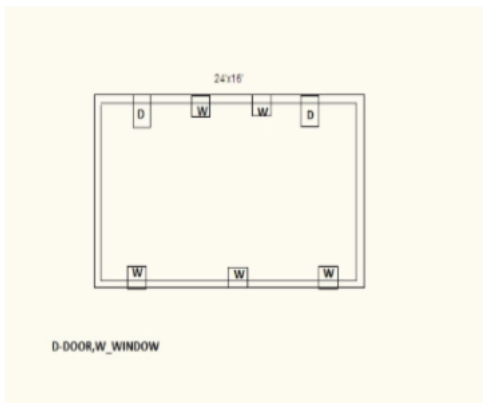

নিৰ্বাচক পঞ্জীয়ন বিষয়াৰ স্বাক্ষৰ

Nazri Naksha

Google Map View

Polling Station Building Front View

ভোটগ্ৰহন কেন্দ্ৰৰ সন্মুখৰ দৃশ্য

Cad View

Key MAP View

1 নাম : পিংকী কলিতা স্বামীৰ নাম : ভূমিধৰ কলিতা ঘৰ নং : 000 বয়স : 30 লিঙ্গ : মহিলা	LQW0400515 ফটো উপলব্ধ	2 নাম : হিমাশ্ৰী ৰাজবংশী স্বামীৰ নাম : ধন ঘৰ নং : 0 বয়স : 23 লিঙ্গ : মহিলা	UUI0055657 ফটো উপলব্ধ	3 নাম : অনচাই বড়ো পিতাৰ নাম : ৰাজেশ বড়ো ঘৰ নং : 0 বয়স : 21 লিঙ্গ : পুৰুষ	LQW2013381 ফটো উপলব্ধ
4 নাম : শৰত কলিতা পিতাৰ নাম : কেশব ঘৰ নং : 1 বয়স : 65 লিঙ্গ : পুৰুষ	LQW8134563 ফটো উপলব্ধ	5 নাম : চন্দ্ৰ প্ৰভা কলিতা স্বামীৰ নাম : শৰত ঘৰ নং : 1 বয়স : 63 লিঙ্গ : মহিলা	LQW8134574 ফটো উপলব্ধ	6 নাম : নিৰঞ্জন কলিতা পিতাৰ নাম : শৰত ঘৰ নং : 1 বয়স : 36 লিঙ্গ : পুৰুষ	LQW8134596 ফটো উপলব্ধ
7 নাম : পুলক কলিতা পিতাৰ নাম : শৰত কলিতা ঘৰ নং : 1 বয়স : 29 লিঙ্গ : পুৰুষ	LQW0142299 ফটো উপলব্ধ	8 নাম : ধীৰেন কলিতা পিতাৰ নাম : মাঘোবা ঘৰ নং : 2 বয়স : 58 লিঙ্গ : পুৰুষ	LQW8134609 ফটো উপলব্ধ	9 নাম : পদুমী কলিতা স্বামীৰ নাম : ধীৰেন ঘৰ নং : 2 বয়স : 50 লিঙ্গ : মহিলা	LQW8134610 ফটো উপলব্ধ
10 নাম : মন্তু কলিতা পিতাৰ নাম : ধীৰেন কলিতা ঘৰ নং : 02 বয়স : 29 লিঙ্গ : পুৰুষ	LQW0176180 ফটো উপলব্ধ	11 নাম : ধৰিত্ৰী কলিতা স্বামীৰ নাম : মন্তু কলিতা ঘৰ নং : 2 বয়স : 26 লিঙ্গ : মহিলা	UUI0028977 ফটো উপলব্ধ	12 নাম : বনু কলিতা পিতাৰ নাম : নিৰোদ কলিতা ঘৰ নং : 02 বয়স : 23 লিঙ্গ : পুৰুষ	LQW0507343 ফটো উপলব্ধ
13 নাম : নিৰোদ কলিতা পিতাৰ নাম : মাঘোবা ঘৰ নং : 2ক বয়স : 56 লিঙ্গ : পুৰুষ	LQW8134621 ফটো উপলব্ধ	14 নাম : ববিতা কলিতা স্বামীৰ নাম : নিৰোদ ঘৰ নং : 2ক বয়স : 50 লিঙ্গ : মহিলা	LQW8134632 ফটো উপলব্ধ	15 নাম : শিশু কলিতা পিতাৰ নাম : আত্মাৰাম ঘৰ নং : 3 বয়স : 63 লিঙ্গ : পুৰুষ	LQW8134643 ফটো উপলব্ধ
16 নাম : বীনা কলিতা স্বামীৰ নাম : সিদ্ধুৰাম ঘৰ নং : 3 বয়স : 60 লিঙ্গ : মহিলা	LQW8134654 ফটো উপলব্ধ	17 নাম : পৰেশ কলিতা পিতাৰ নাম : সিদ্ধুৰাম ঘৰ নং : 3 বয়স : 38 লিঙ্গ : পুৰুষ	LQW8134665 ফটো উপলব্ধ	18 নাম : কল্পনা কলিতা স্বামীৰ নাম : পৰেশ কলিতা ঘৰ নং : 3 বয়স : 32 লিঙ্গ : মহিলা	LQW0261156 ফটো উপলব্ধ
19 নাম : সবিতা কলিতা স্বামীৰ নাম : দিলীপ কলিতা ঘৰ নং : 8 বয়স : 42 লিঙ্গ : মহিলা	LQW1977113 ফটো উপলব্ধ	20 নাম : সনিতা কলিতা স্বামীৰ নাম : খৰ্গেশ্বৰ কলিতা ঘৰ নং : 8 বয়স : 38 লিঙ্গ : মহিলা	LQW8134701 ফটো উপলব্ধ	21 নাম : প্ৰতিভা কলিতা স্বামীৰ নাম : বিশ্বজিত কলিতা ঘৰ নং : 04 বয়স : 30 লিঙ্গ : মহিলা	LQW2006559 ফটো উপলব্ধ
22 নাম : নবজ্যোতি কলিতা মাতৃৰ নাম : সনিতা কলিতা ঘৰ নং : 04 বয়স : 22 লিঙ্গ : পুৰুষ	LQW1473123 ফটো উপলব্ধ	23 নাম : পাৰ্বতী কলিতা স্বামীৰ নাম : কেশব কলিতা ঘৰ নং : 5 বয়স : 85 লিঙ্গ : মহিলা	LQW8134745 ফটো উপলব্ধ	24 নাম : মহেশ্বৰ কলিতা পিতাৰ নাম : কেশব ঘৰ নং : 5 বয়স : 58 লিঙ্গ : পুৰুষ	LQW8134756 ফটো উপলব্ধ
25 নাম : গিৰীশ চন্দ্ৰ কলিতা পিতাৰ নাম : কেশব চন্দ্ৰ কলিতা ঘৰ নং : 5 বয়স : 55 লিঙ্গ : পুৰুষ	LQW8134778 ফটো উপলব্ধ	26 নাম : গিৰীমা ৰাজবংশী কলিতা স্বামীৰ নাম : গিৰীশ চন্দ্ৰ কলিতা ঘৰ নং : 5 বয়স : 39 লিঙ্গ : মহিলা	LQW8134789 ফটো উপলব্ধ	27 নাম : বৰষা কলিতা পিতাৰ নাম : গগন কলিতা ঘৰ নং : 5 বয়স : 24 লিঙ্গ : মহিলা	LQW0545525 ফটো উপলব্ধ
28 নাম : গগন কলিতা পিতাৰ নাম : কেশব কলিতা ঘৰ নং : 5ক বয়স : 60 লিঙ্গ : পুৰুষ	LQW8134790 ফটো উপলব্ধ	29 নাম : দ্বীজেন কলিতা পিতাৰ নাম : কেশব কলিতা ঘৰ নং : 5ক বয়স : 50 লিঙ্গ : পুৰুষ	LQW8134836 ফটো উপলব্ধ	30 নাম : তৰুবালা কলিতা স্বামীৰ নাম : গগন ঘৰ নং : 5ক বয়স : 45 লিঙ্গ : মহিলা	LQW8134803 ফটো উপলব্ধ