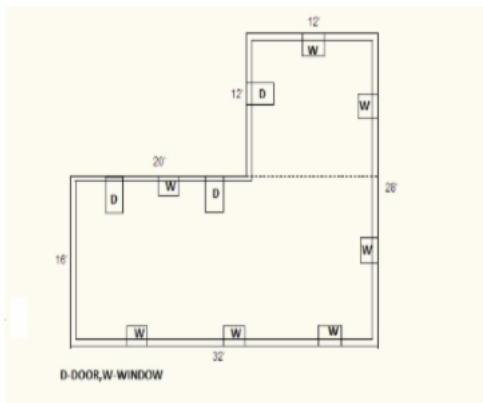

নিৰ্বাচক পঞ্জীয়ন বিষয়াৰ স্বাক্ষৰ

Nazri Naksha

Google Map View

Polling Station Building Front View

ভোটগ্ৰহন কেন্দ্ৰৰ সন্মুখৰ দৃশ্য

Cad View

Key MAP View

|   |                          |   |                          |   |                          |
|---|--------------------------|---|--------------------------|---|--------------------------|
| 1<br>নাম : বিনা বেগম<br>পিতাৰ নাম: তকবৰ আলী<br>ঘৰ নং : 00<br>বয়স : 38 লিঙ্গ : মহিলা                    | LQW0376681<br>ফটো উপলব্ধ | 2<br>নাম : পৰি বেগম<br>পিতাৰ নাম: তকবৰ আলী<br>ঘৰ নং : 00<br>বয়স : 37 লিঙ্গ : মহিলা                   | LQW0389437<br>ফটো উপলব্ধ | # 3<br>নাম : আক্কাছ আলী<br>পিতাৰ নাম: সোনালী আলী<br>ঘৰ নং : 08<br>বয়স : 32 লিঙ্গ : পুৰুষ       | UUI0052126<br>ফটো উপলব্ধ |
| # 4<br>নাম : আব্দুল মজিদ আলী<br>পিতাৰ নাম: মন্নাফ আলী<br>ঘৰ নং : 18ক<br>বয়স : 25 লিঙ্গ : পুৰুষ         | LQW0290916<br>ফটো উপলব্ধ | # 5<br>নাম : ৰচিদা বেগম<br>স্বামীৰ নাম: নিজাম আলী<br>ঘৰ নং : 29<br>বয়স : 23 লিঙ্গ : মহিলা            | LQW0522250<br>ফটো উপলব্ধ | 6<br>নাম : নিলকান্ত কলিতা<br>পিতাৰ নাম: তন্তুৰাম কলিতা<br>ঘৰ নং : 1<br>বয়স : 75 লিঙ্গ : পুৰুষ  | LQW1624675<br>ফটো উপলব্ধ |
| 7<br>নাম : হুমেশ্বৰ কলিতা<br>পিতাৰ নাম: হৰেন চন্দ্ৰ কলিতা<br>ঘৰ নং : 1<br>বয়স : 62 লিঙ্গ : পুৰুষ       | LQW1624620<br>ফটো উপলব্ধ | 8<br>নাম : সিদ্ধেশ্বৰ কৈবৰ্ত<br>পিতাৰ নাম: জানিৰাম কৈবৰ্ত<br>ঘৰ নং : 1<br>বয়স : 55 লিঙ্গ : পুৰুষ     | LQW1624642<br>ফটো উপলব্ধ | 9<br>নাম : ৰফিক আলী<br>পিতাৰ নাম: ফৰজান আলী<br>ঘৰ নং : 1<br>বয়স : 53 লিঙ্গ : পুৰুষ             | LQW1499781<br>ফটো উপলব্ধ |
| 10<br>নাম : ৰমিজান বিবি<br>স্বামীৰ নাম: ৰফিক আলী<br>ঘৰ নং : 1<br>বয়স : 53 লিঙ্গ : মহিলা                | LQW1499792<br>ফটো উপলব্ধ | 11<br>নাম : চাৰ বৰা<br>স্বামীৰ নাম: অমূল্য বৰা<br>ঘৰ নং : 1<br>বয়স : 52 লিঙ্গ : মহিলা                | LQW1624744<br>ফটো উপলব্ধ | 12<br>নাম : দিপা কলিতা<br>স্বামীৰ নাম: নিলকান্ত কলিতা<br>ঘৰ নং : 1<br>বয়স : 50 লিঙ্গ : মহিলা   | LQW1624686<br>ফটো উপলব্ধ |
| 13<br>নাম : মঞ্জু কৈবৰ্ত<br>স্বামীৰ নাম: সিদ্ধেশ্বৰ কৈবৰ্ত<br>ঘৰ নং : 1<br>বয়স : 44 লিঙ্গ : মহিলা      | LQW1624653<br>ফটো উপলব্ধ | 14<br>নাম : প্ৰসান্ত বৰা<br>পিতাৰ নাম: অমূল্য বৰা<br>ঘৰ নং : 1<br>বয়স : 44 লিঙ্গ : পুৰুষ             | LQW1624733<br>ফটো উপলব্ধ | 15<br>নাম : মৰ্জিনা বেগম<br>স্বামীৰ নাম: আলাউদ্দিন আলী<br>ঘৰ নং : 01<br>বয়স : 41 লিঙ্গ : মহিলা | UUI0069047<br>ফটো উপলব্ধ |
| 16<br>নাম : অঞ্জলী কলিতা<br>স্বামীৰ নাম: প্ৰসান্ত বৰা<br>ঘৰ নং : 1<br>বয়স : 40 লিঙ্গ : মহিলা           | LQW1624711<br>ফটো উপলব্ধ | 17<br>নাম : চন্দন বৰা<br>পিতাৰ নাম: অমূল্য বৰা<br>ঘৰ নং : 1<br>বয়স : 38 লিঙ্গ : পুৰুষ                | LQW1624722<br>ফটো উপলব্ধ | 18<br>নাম : গৌতম কলিতা<br>পিতাৰ নাম: নিলকান্ত কলিতা<br>ঘৰ নং : 1<br>বয়স : 36 লিঙ্গ : পুৰুষ     | LQW1624631<br>ফটো উপলব্ধ |
| 19<br>নাম : মন্ট কলিতা<br>পিতাৰ নাম: হুমেশ্বৰ কলিতা<br>ঘৰ নং : 1<br>বয়স : 33 লিঙ্গ : পুৰুষ             | LQW1624788<br>ফটো উপলব্ধ | 20<br>নাম : কনকন কলিতা<br>পিতাৰ নাম: হুমেশ্বৰ কলিতা<br>ঘৰ নং : 1<br>বয়স : 32 লিঙ্গ : পুৰুষ           | LQW0000307<br>ফটো উপলব্ধ | 21<br>নাম : চন্দনা দাস<br>পিতাৰ নাম: সিদ্ধেশ্বৰ কৈবৰ্ত<br>ঘৰ নং : 1<br>বয়স : 31 লিঙ্গ : মহিলা  | LQW1626546<br>ফটো উপলব্ধ |
| 22<br>নাম : জাহিৰ খান<br>পিতাৰ নাম: গিয়াসউদ্দিন আহমেদ<br>ঘৰ নং : 1 ক<br>বয়স : 19 লিঙ্গ : পুৰুষ        | UUI0151555<br>ফটো উপলব্ধ | 23<br>নাম : জেহেৰুল ইছলাম<br>পিতাৰ নাম: গিয়াচুউদ্দিন আহমেদ<br>ঘৰ নং : 1 ক<br>বয়স : 22 লিঙ্গ : পুৰুষ | LQW1502269<br>ফটো উপলব্ধ | 24<br>নাম : চুৰেবান বিবি<br>স্বামীৰ নাম: জব্বৰ আলী<br>ঘৰ নং : 1 ক<br>বয়স : 78 লিঙ্গ : মহিলা    | LQW1624573<br>ফটো উপলব্ধ |
| 25<br>নাম : জাহানাৰা বিবি<br>স্বামীৰ নাম: গিয়াচুউদ্দিন আহমেদ<br>ঘৰ নং : 1 ক<br>বয়স : 42 লিঙ্গ : মহিলা | LQW1624619<br>ফটো উপলব্ধ | 26<br>নাম : গিয়াচুউদ্দিন আহমেদ<br>পিতাৰ নাম: চফেদ আলী<br>ঘৰ নং : 1 ক<br>বয়স : 41 লিঙ্গ : পুৰুষ      | LQW1624608<br>ফটো উপলব্ধ | 27<br>নাম : চৰিফ আলী<br>পিতাৰ নাম: জব্বৰ আলী<br>ঘৰ নং : 1 ক<br>বয়স : 40 লিঙ্গ : পুৰুষ          | LQW1624584<br>ফটো উপলব্ধ |
| 28<br>নাম : মঞ্জু বিবি<br>স্বামীৰ নাম: চৰিফ আলী<br>ঘৰ নং : 1 ক<br>বয়স : 39 লিঙ্গ : মহিলা               | LQW1624595<br>ফটো উপলব্ধ | 29<br>নাম : সৰস্বতী নাথ<br>মাতৃৰ নাম: প্ৰসন্ন কুমাৰ নাথ<br>ঘৰ নং : 2<br>বয়স : 70 লিঙ্গ : মহিলা       | LQW1624835<br>ফটো উপলব্ধ | 30<br>নাম : লোহিত কলিতা<br>পিতাৰ নাম: দুতিৰাম<br>ঘৰ নং : 2<br>বয়স : 70 লিঙ্গ : পুৰুষ           | LQW1624868<br>ফটো উপলব্ধ |