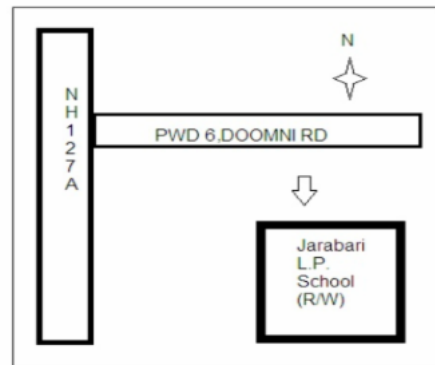

নিৰ্বাচক পঞ্জীয়ন বিষয়াৰ স্বাক্ষৰ

Nazri Naksha

Google Map View

Polling Station Building Front View

ভোটগ্ৰহন কেন্দ্ৰৰ সন্মুখৰ দৃশ্য

Cad View

Key MAP View

1 নাম : কাশেব আলী পিতাৰ নাম: দুখো ঘৰ নং : 1 বয়স : 44 লিঙ্গ : পুৰুষ	CFM5434628 ফটো উপলব্ধ	2 নাম : আলাউদ্দিন আলি পিতাৰ নাম: মহঃআয়েজ আলী ঘৰ নং : 1 বয়স : 37 লিঙ্গ : পুৰুষ	CFM5434617 ফটো উপলব্ধ	3 নাম : কশিনাৰা বেগম স্বামীৰ নাম: ৰফিকুল ইছলাম ঘৰ নং : 01 বয়স : 32 লিঙ্গ : মহিলা	CFM0441303 ফটো উপলব্ধ
4 নাম : গিডীওন কজুৰ পিতাৰ নাম: সিলীবিস্তিৰ কজুৰ ঘৰ নং : 1 বয়স : 29 লিঙ্গ : পুৰুষ	CFM7162167 ফটো উপলব্ধ	5 নাম : অৰ্জুন লাক্ৰা পিতাৰ নাম: ৰমসাই লাক্ৰা ঘৰ নং : 1 বয়স : 28 লিঙ্গ : পুৰুষ	CFM7162076 ফটো উপলব্ধ	6 নাম : বৰ্ণালী দাস স্বামীৰ নাম: ৰুপম মেধি ঘৰ নং : 1 বয়স : 28 লিঙ্গ : মহিলা	CFM7162191 ফটো উপলব্ধ
R2 7 নাম : মীৰজান আলী পিতাৰ নাম: কন্দেৰ আলী ঘৰ নং : 01 বয়স : 27 লিঙ্গ : পুৰুষ	CFM0284737 ফটো উপলব্ধ	8 নাম : দিপেন তাঁতী মাতৃৰ নাম: মায়ু তাঁতী ঘৰ নং : 1 বয়স : 24 লিঙ্গ : পুৰুষ	CFM7162118 ফটো উপলব্ধ	9 নাম : ধনজীত দাশ পিতাৰ নাম: নৃপেণ দাশ ঘৰ নং : 1 বয়স : 22 লিঙ্গ : পুৰুষ	CFM7162027 ফটো উপলব্ধ
10 নাম : পূজা নাথ পিতাৰ নাম: সুভায় নাথ ঘৰ নং : 1 বয়স : 22 লিঙ্গ : মহিলা	CFM7162324 ফটো উপলব্ধ	11 নাম : ভাস্কৰ লাক্ৰা পিতাৰ নাম: ধনেশ্বৰ লাক্ৰা ঘৰ নং : 1 বয়স : 21 লিঙ্গ : পুৰুষ	CFM7162142 ফটো উপলব্ধ	12 নাম : নজমুল আলী পিতাৰ নাম: নিজাম ঘৰ নং : 2 বয়স : 37 লিঙ্গ : মহিলা	CFM5434651 ফটো উপলব্ধ
13 নাম : মমতাজ বেগম স্বামীৰ নাম: নোজমুল ঘৰ নং : 2 বয়স : 33 লিঙ্গ : মহিলা	CFM5434640 ফটো উপলব্ধ	14 নাম : জব্বাৰ আলী আহমেদ পিতাৰ নাম: কমলউদ্দিন আহমেদ ঘৰ নং : 3 বয়স : 50 লিঙ্গ : পুৰুষ	CFM1159110 ফটো উপলব্ধ	15 নাম : জফাৰ আলী পিতাৰ নাম: কামালউদ্দিন ঘৰ নং : 3 বয়স : 43 লিঙ্গ : পুৰুষ	CFM5434695 ফটো উপলব্ধ
16 নাম : মমতাজ বেগম স্বামীৰ নাম: জব্বাৰ আলী আহমেদ ঘৰ নং : 3 বয়স : 39 লিঙ্গ : মহিলা	CFM5434684 ফটো উপলব্ধ	17 নাম : আছমা বেগম স্বামীৰ নাম: জফাৰ আলী ঘৰ নং : 3 বয়স : 37 লিঙ্গ : মহিলা	CFM5434708 ফটো উপলব্ধ	18 নাম : জিনিফা আহমেদ পিতাৰ নাম: জব্বাৰ আলী আহমেদ ঘৰ নং : 3 বয়স : 19 লিঙ্গ : মহিলা	UUI0110650 ফটো উপলব্ধ
19 নাম : নূৰাল আলী পিতাৰ নাম: বাহাৰ ঘৰ নং : 8 বয়স : 51 লিঙ্গ : পুৰুষ	CFM5434719 ফটো উপলব্ধ	20 নাম : কহিলা বিবি পিতাৰ নাম: নূৰাল ঘৰ নং : 8 বয়স : 48 লিঙ্গ : মহিলা	CFM5434720 ফটো উপলব্ধ	21 নাম : আলামিন আলি পিতাৰ নাম: নূৰাল আলি ঘৰ নং : 4 বয়স : 29 লিঙ্গ : পুৰুষ	CFM0334128 ফটো উপলব্ধ
22 নাম : চালমিনা বেগম পিতাৰ নাম: নূৰাল আলী ঘৰ নং : 04 বয়স : 24 লিঙ্গ : মহিলা	CFM1276773 ফটো উপলব্ধ	23 নাম : বচিৰ আলী পিতাৰ নাম: বকচৈৰ ঘৰ নং : 5 বয়স : 68 লিঙ্গ : পুৰুষ	CFM5434742 ফটো উপলব্ধ	24 নাম : জবেদা বিবি স্বামীৰ নাম: বচিৰ আলী ঘৰ নং : 5 বয়স : 63 লিঙ্গ : মহিলা	CFM5434753 ফটো উপলব্ধ
25 নাম : আচিয়া বিবি স্বামীৰ নাম: বচিৰ আলী ঘৰ নং : 5 বয়স : 58 লিঙ্গ : মহিলা	CFM5434764 ফটো উপলব্ধ	26 নাম : মাইতুন বিবি স্বামীৰ নাম: ফায়েজ আলী ঘৰ নং : 5 বয়স : 56 লিঙ্গ : মহিলা	CFM5434786 ফটো উপলব্ধ	27 নাম : কৰিমউদ্দিন আহমেদ পিতাৰ নাম: বকচৈৰউদ্দিন আহমেদ ঘৰ নং : 5 বয়স : 53 লিঙ্গ : পুৰুষ	CFM5434800 ফটো উপলব্ধ
28 নাম : ইছলাম আলী পিতাৰ নাম: বকচৈৰ আলী ঘৰ নং : 5 বয়স : 49 লিঙ্গ : পুৰুষ	CFM5434844 ফটো উপলব্ধ	29 নাম : আব্দুল আলী পিতাৰ নাম: বকচৈৰ ঘৰ নং : 5 বয়স : 45 লিঙ্গ : পুৰুষ	CFM5434822 ফটো উপলব্ধ	30 নাম : মহিদা বেগম স্বামীৰ নাম: কৰিমউদ্দিন আহমেদ ঘৰ নং : 5 বয়স : 44 লিঙ্গ : মহিলা	CFM5434811 ফটো উপলব্ধ