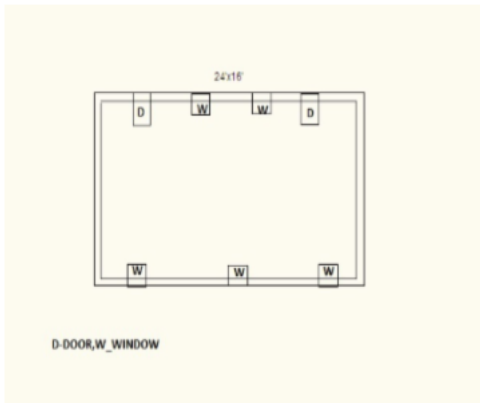

নিৰ্বাচক পঞ্জীয়ন বিষয়াৰ স্বাক্ষৰ

Nazri Naksha

Google Map View

Polling Station Building Front View

ভোটগ্ৰহন কেন্দ্ৰৰ সন্মুখৰ দৃশ্য

Cad View

Key MAP View

1 নাম : পঞ্চ বাহাদুৰ ৰাই পিতাৰ নাম: ভুবন সিং ৰাই ঘৰ নং : 1 বয়স : 59 লিঙ্গ : পুৰুষ	CFM0000257 ফটো উপলব্ধ	2 নাম : পূজা ঘিশীং স্বামীৰ নাম: চেৰ বাহাদুৰ ঘিশীং ঘৰ নং : 1 বয়স : 32 লিঙ্গ : মহিলা	CFM0000646 ফটো উপলব্ধ	3 নাম : ধনেশ্বৰ নাথ পিতাৰ নাম: চিনা ঘৰ নং : 05 বয়স : 68 লিঙ্গ : পুৰুষ	CFM1244606 ফটো উপলব্ধ
4 নাম : কুঞ্জ বালা নাথ স্বামীৰ নাম: ধনেশ্বৰ ঘৰ নং : 05 বয়স : 63 লিঙ্গ : মহিলা	CFM1244617 ফটো উপলব্ধ	5 নাম : অনিল চন্দ্ৰ নাথ পিতাৰ নাম: ধনেশ্বৰ ঘৰ নং : 05 বয়স : 45 লিঙ্গ : পুৰুষ	CFM1244628 ফটো উপলব্ধ	6 নাম : মঞ্জু নাথ স্বামীৰ নাম: অনিল নাথ ঘৰ নং : 05 বয়স : 38 লিঙ্গ : মহিলা	CFM1244640 ফটো উপলব্ধ
7 নাম : মনোৰঞ্জন নাথ পিতাৰ নাম: অনিল নাথ ঘৰ নং : 05 বয়স : 23 লিঙ্গ : পুৰুষ	CFM1233329 ফটো উপলব্ধ	8 নাম : শ্ৰেয়ালি ডেকা স্বামীৰ নাম: উত্তম ডেকা ঘৰ নং : 11 বয়স : 28 লিঙ্গ : মহিলা	CFM1125814 ফটো উপলব্ধ	# 9 নাম : নিকিতা দাস স্বামীৰ নাম: তিকেন্দ্ৰ দাস ঘৰ নং : 626 বয়স : 27 লিঙ্গ : মহিলা	CFM1269612 ফটো উপলব্ধ
10 নাম : জেউতী ৰায় স্বামীৰ নাম: অজিত নাথ ৰায় ঘৰ নং : 15 বয়স : 41 লিঙ্গ : মহিলা	UUI0130658 ফটো উপলব্ধ	11 নাম : উত্তম নাথ পিতাৰ নাম: মাগো ঘৰ নং : 43 বয়স : 66 লিঙ্গ : পুৰুষ	CFM1244957 ফটো উপলব্ধ	12 নাম : কিৰন বালা নাথ স্বামীৰ নাম: উত্তম ঘৰ নং : 43 বয়স : 58 লিঙ্গ : মহিলা	CFM1244968 ফটো উপলব্ধ
13 নাম : যতিন নাথ পিতাৰ নাম: উত্তম ঘৰ নং : 43 বয়স : 36 লিঙ্গ : পুৰুষ	CFM1244980 ফটো উপলব্ধ	14 নাম : কনমনি নাথ পিতাৰ নাম: বিৰেন্দ্ৰ ঘৰ নং : 043 বয়স : 38 লিঙ্গ : পুৰুষ	CFM1244797 ফটো উপলব্ধ	15 নাম : কদেজা বেগম স্বামীৰ নাম: ৰফিক আলী ঘৰ নং : 55 বয়স : 25 লিঙ্গ : মহিলা	CFM1321728 ফটো উপলব্ধ
16 নাম : কমল পখৰেল পিতাৰ নাম: নেত্ৰ পখৰেল ঘৰ নং : 69 বয়স : 30 লিঙ্গ : পুৰুষ	CFM0199844 ফটো উপলব্ধ	S 17 নাম : চম্পা বেগম পিতাৰ নাম: নুৰুদ্দিন আলী ঘৰ নং : 82 বয়স : 42 লিঙ্গ : মহিলা	UUI0031484 ফটো উপলব্ধ	18 নাম : ৰিজমনি বেগম পিতাৰ নাম: আয়োব আলী ঘৰ নং : 86 বয়স : 23 লিঙ্গ : মহিলা	MSR0542811 ফটো উপলব্ধ
S 19 নাম : নজৰুল আলী পিতাৰ নাম: বিলাত আলী ঘৰ নং : 28 বয়স : 24 লিঙ্গ : পুৰুষ	CFM1231109 ফটো উপলব্ধ	S 20 নাম : ৰেবিনা বেগম স্বামীৰ নাম: হুসেন আলী ঘৰ নং : 138 বয়স : 30 লিঙ্গ : মহিলা	CFM1305358 ফটো উপলব্ধ	21 নাম : ৰফিক আলী পিতাৰ নাম: চহাজাদা আলী ঘৰ নং : 113 বয়স : 25 লিঙ্গ : পুৰুষ	CFM1112440 ফটো উপলব্ধ
22 নাম : চহিনুৰ হক পিতাৰ নাম: ইয়াছিন আলী ঘৰ নং : 135 বয়স : 20 লিঙ্গ : পুৰুষ	UUI0062026 ফটো উপলব্ধ	S 23 নাম : আৰ্জমা বেগম স্বামীৰ নাম: আজিজুল হক ঘৰ নং : 138 বয়স : 21 লিঙ্গ : মহিলা	UUI0021139 ফটো উপলব্ধ	S 24 নাম : নিজমনি বেগম পিতাৰ নাম: ৰহিমউদ্দিন আহমেদ ঘৰ নং : 144 বয়স : 26 লিঙ্গ : মহিলা	KMH0305664 ফটো উপলব্ধ
25 নাম : মজীদা বিবি স্বামীৰ নাম: চাফিকুল আলী ঘৰ নং : 145 বয়স : 27 লিঙ্গ : মহিলা	CFM0348466 ফটো উপলব্ধ	26 নাম : দীপচন লামা ঘিসিং পিতাৰ নাম: ফ ৰবা লামা ঘৰ নং : 158 বয়স : 20 লিঙ্গ : পুৰুষ	UUI0071514 ফটো উপলব্ধ	# 27 নাম : নিকুমনি নাথ পিতাৰ নাম: সনাতন নাথ ঘৰ নং : 536 বয়স : 23 লিঙ্গ : মহিলা	UUI0052670 ফটো উপলব্ধ
28 নাম : আশ্ৰাফুল হক পিতাৰ নাম: খুচনুৰ আলী ঘৰ নং : 221 বয়স : 38 লিঙ্গ : পুৰুষ	CFM1217818 ফটো উপলব্ধ	29 নাম : চুৰাতুন বিবি স্বামীৰ নাম: আশ্ৰাফুল হক ঘৰ নং : 221 বয়স : 32 লিঙ্গ : মহিলা	CFM0149450 ফটো উপলব্ধ	S 30 নাম : ৰহিম আলী পিতাৰ নাম: হিকমত আলী ঘৰ নং : 266 বয়স : 26 লিঙ্গ : পুৰুষ	CFM0431205 ফটো উপলব্ধ