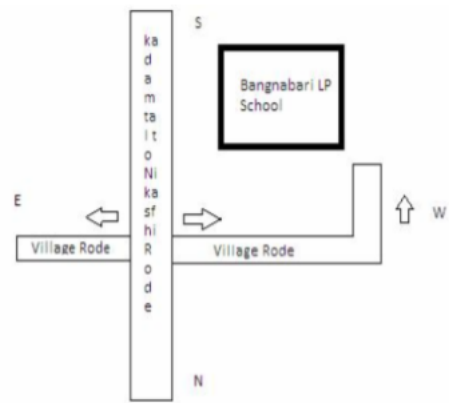

নিৰ্বাচক পঞ্জীয়ন বিষয়াৰ স্বাক্ষৰ

Nazri Naksha

Google Map View

Polling Station Building Front View

ভোটগ্ৰহন কেন্দ্ৰৰ সন্মুখৰ দৃশ্য

Cad View

Key MAP View

1 নাম : পঞ্চ বাহাদুৰ ৰাই পিতাৰ নাম: ভুবন সিং ৰাই ঘৰ নং : 1 বয়স : 59 লিঙ্গ : পুৰুষ	CFM0000257 ফটো উপলব্ধ	2 নাম : পূজা ঘিশীং স্বামীৰ নাম: চেৰ বাহাদুৰ ঘিশীং ঘৰ নং : 1 বয়স : 32 লিঙ্গ : মহিলা	CFM0000646 ফটো উপলব্ধ	3 নাম : ধনেশ্বৰ নাথ পিতাৰ নাম: চিনা ঘৰ নং : 05 বয়স : 68 লিঙ্গ : পুৰুষ	CFM1244606 ফটো উপলব্ধ
4 নাম : কুঞ্জ বালা নাথ স্বামীৰ নাম: ধনেশ্বৰ ঘৰ নং : 05 বয়স : 63 লিঙ্গ : মহিলা	CFM1244617 ফটো উপলব্ধ	5 নাম : অনিল চন্দ্ৰ নাথ পিতাৰ নাম: ধনেশ্বৰ ঘৰ নং : 05 বয়স : 45 লিঙ্গ : পুৰুষ	CFM1244628 ফটো উপলব্ধ	6 নাম : মঞ্জু নাথ স্বামীৰ নাম: অনিল নাথ ঘৰ নং : 05 বয়স : 38 লিঙ্গ : মহিলা	CFM1244640 ফটো উপলব্ধ
7 নাম : মনোৰঞ্জন নাথ পিতাৰ নাম: অনিল নাথ ঘৰ নং : 05 বয়স : 23 লিঙ্গ : পুৰুষ	CFM1233329 ফটো উপলব্ধ	8 নাম : শ্ৰেয়ালি ডেকা স্বামীৰ নাম: উত্তম ডেকা ঘৰ নং : 11 বয়স : 28 লিঙ্গ : মহিলা	CFM1125814 ফটো উপলব্ধ	# 9 নাম : নিকিতা দাস স্বামীৰ নাম: তিকেন্দ্ৰ দাস ঘৰ নং : 626 বয়স : 27 লিঙ্গ : মহিলা	CFM1269612 ফটো উপলব্ধ
10 নাম : জেউতী ৰায় স্বামীৰ নাম: অজিত নাথ ৰায় ঘৰ নং : 15 বয়স : 41 লিঙ্গ : মহিলা	UUI0130658 ফটো উপলব্ধ	11 নাম : উত্তম নাথ পিতাৰ নাম: মাগো ঘৰ নং : 43 বয়স : 66 লিঙ্গ : পুৰুষ	CFM1244957 ফটো উপলব্ধ	12 নাম : কিৰন বালা নাথ স্বামীৰ নাম: উত্তম ঘৰ নং : 43 বয়স : 58 লিঙ্গ : মহিলা	CFM1244968 ফটো উপলব্ধ
13 নাম : যতিন নাথ পিতাৰ নাম: উত্তম ঘৰ নং : 43 বয়স : 36 লিঙ্গ : পুৰুষ	CFM1244980 ফটো উপলব্ধ	14 নাম : কনমনি নাথ পিতাৰ নাম: বিৰেন্দ্ৰ ঘৰ নং : 043 বয়স : 38 লিঙ্গ : পুৰুষ	CFM1244797 ফটো উপলব্ধ	15 নাম : কদেজা বেগম স্বামীৰ নাম: ৰফিক আলী ঘৰ নং : 55 বয়স : 25 লিঙ্গ : মহিলা	CFM1321728 ফটো উপলব্ধ
16 নাম : কমল পখৰেল পিতাৰ নাম: নেত্ৰ পখৰেল ঘৰ নং : 69 বয়স : 30 লিঙ্গ : পুৰুষ	CFM0199844 ফটো উপলব্ধ	S 17 নাম : চম্পা বেগম পিতাৰ নাম: নুৰুদ্দিন আলী ঘৰ নং : 82 বয়স : 42 লিঙ্গ : মহিলা	UUI0031484 ফটো উপলব্ধ	18 নাম : ৰিজমনি বেগম পিতাৰ নাম: আয়োব আলী ঘৰ নং : 86 বয়স : 23 লিঙ্গ : মহিলা	MSR0542811 ফটো উপলব্ধ
S 19 নাম : নজৰুল আলী পিতাৰ নাম: বিলাত আলী ঘৰ নং : 28 বয়স : 24 লিঙ্গ : পুৰুষ	CFM1231109 ফটো উপলব্ধ	S 20 নাম : ৰেবিনা বেগম স্বামীৰ নাম: হুসেন আলী ঘৰ নং : 138 বয়স : 30 লিঙ্গ : মহিলা	CFM1305358 ফটো উপলব্ধ	21 নাম : ৰফিক আলী পিতাৰ নাম: চহাজাদা আলী ঘৰ নং : 113 বয়স : 25 লিঙ্গ : পুৰুষ	CFM1112440 ফটো উপলব্ধ
22 নাম : চহিনুৰ হক পিতাৰ নাম: ইয়াছিন আলী ঘৰ নং : 135 বয়স : 20 লিঙ্গ : পুৰুষ	UUI0062026 ফটো উপলব্ধ	S 23 নাম : আৰ্জমা বেগম স্বামীৰ নাম: আজিজুল হক ঘৰ নং : 138 বয়স : 21 লিঙ্গ : মহিলা	UUI0021139 ফটো উপলব্ধ	S 24 নাম : নিজমনি বেগম পিতাৰ নাম: ৰহিমউদ্দিন আহমেদ ঘৰ নং : 144 বয়স : 26 লিঙ্গ : মহিলা	KMH0305664 ফটো উপলব্ধ
25 নাম : মজীদা বিবি স্বামীৰ নাম: চাফিকুল আলী ঘৰ নং : 145 বয়স : 27 লিঙ্গ : মহিলা	CFM0348466 ফটো উপলব্ধ	26 নাম : দীপচন লামা ঘিসিং পিতাৰ নাম: ফ ৰবা লামা ঘৰ নং : 158 বয়স : 20 লিঙ্গ : পুৰুষ	UUI0071514 ফটো উপলব্ধ	# 27 নাম : নিকুমনি নাথ পিতাৰ নাম: সনাতন নাথ ঘৰ নং : 536 বয়স : 23 লিঙ্গ : মহিলা	UUI0052670 ফটো উপলব্ধ
28 নাম : আশ্ৰাফুল হক পিতাৰ নাম: খুচনুৰ আলী ঘৰ নং : 221 বয়স : 38 লিঙ্গ : পুৰুষ	CFM1217818 ফটো উপলব্ধ	29 নাম : চুৰাতুন বিবি স্বামীৰ নাম: আশ্ৰাফুল হক ঘৰ নং : 221 বয়স : 32 লিঙ্গ : মহিলা	CFM0149450 ফটো উপলব্ধ	S 30 নাম : ৰহিম আলী পিতাৰ নাম: হিকমত আলী ঘৰ নং : 266 বয়স : 26 লিঙ্গ : পুৰুষ	CFM0431205 ফটো উপলব্ধ