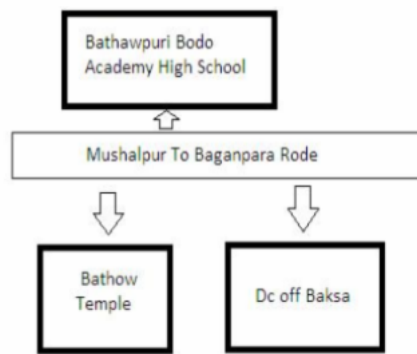

নিৰ্বাচক পঞ্জীয়ন বিষয়াৰ স্বাক্ষৰ

Nazri Naksha

Google Map View

Polling Station Building Front View

ভোটগ্ৰহন কেন্দ্ৰৰ সন্মুখৰ দৃশ্য

Cad View

Key MAP View

1 নাম : দময়ন্তী বৰ্মন স্বামীৰ নাম: খগেন বৰ্মন ঘৰ নং : 11 বয়স : 43 লিঙ্গ : মহিলা	CFM0459388 ফটো উপলব্ধ	2 নাম : প্ৰাঞ্জিত নাথ পিতাৰ নাম: জগেন্দ্ৰ নাথ ঘৰ নং : 19 বয়স : 47 লিঙ্গ : পুৰুষ	CFM0348730 ফটো উপলব্ধ	3 নাম : জোনালি পাঠক স্বামীৰ নাম: ৰঞ্জিত পাঠক ঘৰ নং : 32 বয়স : 34 লিঙ্গ : মহিলা	CFM0449801 ফটো উপলব্ধ
4 নাম : নিৰ্মালি পাঠক পিতাৰ নাম: ৰঞ্জিত পাঠক ঘৰ নং : 32 বয়স : 23 লিঙ্গ : মহিলা	CFM0423624 ফটো উপলব্ধ	5 নাম : প্ৰীতি নাথ স্বামীৰ নাম: যতীন নাথ ঘৰ নং : 43 বয়স : 30 লিঙ্গ : মহিলা	UUI0007799 ফটো উপলব্ধ	6 নাম : পিংকুমণি ডেকা পিতাৰ নাম: লক্ষণ ডেকা ঘৰ নং : 56 বয়স : 26 লিঙ্গ : পুৰুষ	CFM0409037 ফটো উপলব্ধ
7 নাম : গৌতম ৰাজবংশী পিতাৰ নাম: সাহিনা ৰাজবংশী ঘৰ নং : 76 বয়স : 21 লিঙ্গ : পুৰুষ	UUI0131474 ফটো উপলব্ধ	8 নাম : অনামিকা সৰণিয়া পিতাৰ নাম: অনন্ত ডেকা ঘৰ নং : 84 বয়স : 31 লিঙ্গ : মহিলা	CFM7178361 ফটো উপলব্ধ	9 নাম : অনামিকা শৰণীয়া স্বামীৰ নাম: ইটুমণি ডেকা ঘৰ নং : 84 বয়স : 31 লিঙ্গ : মহিলা	UUI0066050 ফটো উপলব্ধ
10 নাম : ইটুমণি ডেকা পিতাৰ নাম: অনন্ত ডেকা ঘৰ নং : 84 বয়স : 28 লিঙ্গ : পুৰুষ	UUI0009100 ফটো উপলব্ধ	11 নাম : নয়ন ডেকা পিতাৰ নাম: অনন্ত ডেকা ঘৰ নং : 84 বয়স : 23 লিঙ্গ : পুৰুষ	UUI0004937 ফটো উপলব্ধ	12 নাম : আৰিফা বেগম পিতাৰ নাম: ফৰজ আলী ঘৰ নং : 89 বয়স : 20 লিঙ্গ : মহিলা	UUI0061556 ফটো উপলব্ধ
13 নাম : আজনুৰ লুছেইন পিতাৰ নাম: জাকিৰ আলী ঘৰ নং : 90 বয়স : 20 লিঙ্গ : পুৰুষ	UUI0059766 ফটো উপলব্ধ	14 নাম : মকচেদ আলি পিতাৰ নাম: ৰফিকুল আলি ঘৰ নং : 96 বয়স : 49 লিঙ্গ : পুৰুষ	CFM0128496 ফটো উপলব্ধ	15 নাম : মনোৱৰা বেগম পিতাৰ নাম: সনালী আলী ঘৰ নং : 96 বয়স : 39 লিঙ্গ : মহিলা	CFM1880508 ফটো উপলব্ধ
16 নাম : মিনাজল আলী পিতাৰ নাম: মকছেদ আলী ঘৰ নং : 96 বয়স : 21 লিঙ্গ : পুৰুষ	UUI0081299 ফটো উপলব্ধ	17 নাম : হেমন্তী নাথ স্বামীৰ নাম: চন্দ্ৰ পনিকা ঘৰ নং : 105 বয়স : 41 লিঙ্গ : মহিলা	CFM1321710 ফটো উপলব্ধ	18 নাম : কৃষ্ণামণি কাকতি স্বামীৰ নাম: মনি কাকতি ঘৰ নং : 137 বয়স : 25 লিঙ্গ : মহিলা	UUI0091983 ফটো উপলব্ধ
19 নাম : জৌন মজুমদাৰ পিতাৰ নাম: অজিত মজুমদাৰ ঘৰ নং : 140 বয়স : 21 লিঙ্গ : পুৰুষ	UUI0118000 ফটো উপলব্ধ	# 20 নাম : বাবলা আলী পিতাৰ নাম: ৰহমাত আলী আলী ঘৰ নং : 141 বয়স : 31 লিঙ্গ : পুৰুষ	CFM0126946 ফটো উপলব্ধ	21 নাম : অভিষেক প্ৰধান পিতাৰ নাম: অজুন নেৱাৰ ঘৰ নং : 215 বয়স : 20 লিঙ্গ : পুৰুষ	UUI0124206 ফটো উপলব্ধ
22 নাম : ধনডা কাকতি স্বামীৰ নাম: হৰেন কাকতি ঘৰ নং : 229 বয়স : 43 লিঙ্গ : মহিলা	CFM0361220 ফটো উপলব্ধ	23 নাম : ধনজিৎ তহবিলদাৰ পিতাৰ নাম: গিৰিধৰ তহবিলদাৰ ঘৰ নং : 256 বয়স : 20 লিঙ্গ : পুৰুষ	UUI0063198 ফটো উপলব্ধ	24 নাম : ৰবিজল আলী পিতাৰ নাম: হেফি জুল্লা আলী ঘৰ নং : 263 বয়স : 21 লিঙ্গ : পুৰুষ	UUI0067959 ফটো উপলব্ধ
25 নাম : অজিত কলিতা পিতাৰ নাম: সনাপাত ঘৰ নং : 323 বয়স : 58 লিঙ্গ : পুৰুষ	CFM1258102 ফটো উপলব্ধ	26 নাম : অঞ্জনা কলিতা স্বামীৰ নাম: অজিত ঘৰ নং : 323 বয়স : 52 লিঙ্গ : মহিলা	CFM1258113 ফটো উপলব্ধ	27 নাম : অৰূপ কলিতা পিতাৰ নাম: অজিত ঘৰ নং : 323 বয়স : 37 লিঙ্গ : পুৰুষ	CFM1258099 ফটো উপলব্ধ
28 নাম : পুৰবি কলিতা স্বামীৰ নাম: অৰূপ কলিতা ঘৰ নং : 323 বয়স : 31 লিঙ্গ : মহিলা	CFM0372086 ফটো উপলব্ধ	29 নাম : ৰাজু দাস পিতাৰ নাম: সেকু দাস ঘৰ নং : 0326 ক বয়স : 35 লিঙ্গ : পুৰুষ	UUI0099457 ফটো উপলব্ধ	30 নাম : অনামিকা নাথ স্বামীৰ নাম: ৰাজেন নাথ ঘৰ নং : 343 বয়স : 24 লিঙ্গ : মহিলা	CFM7182298 ফটো উপলব্ধ