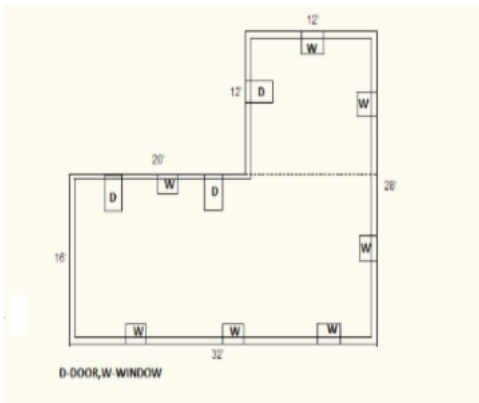

নিৰ্বাচক পঞ্জীয়ন বিষয়াৰ স্বাক্ষৰ

Nazri Naksha

Google Map View

Polling Station Building Front View

ভোটগ্ৰহন কেন্দ্ৰৰ সন্মুখৰ দৃশ্য

Cad View

Key MAP View

| | | | | | |
|--|--------------------------|--|--------------------------|--|--------------------------|
| 1 নাম : নৰনাৰায়ন শীল পিতাৰ নাম: শৰত ঘৰ নং : 0 বয়স : 78 লিঙ্গ : পুৰুষ | CFM1281090 ফটো উপলব্ধ | 2 নাম : তৰুৱালা শীল স্বামীৰ নাম: নৰনাৰায়ন ঘৰ নং : 0 বয়স : 68 লিঙ্গ : মহিলা | CFM1281103 ফটো উপলব্ধ | 3 নাম : পুলক দাস পিতাৰ নাম: নাৰায়ণ ঘৰ নং : 000 বয়স : 34 লিঙ্গ : পুৰুষ | CFM0281246 ফটো উপলব্ধ |
| 4 নাম : অজয় শীল পিতাৰ নাম: নৰনাৰায়ন শীল ঘৰ নং : 0 বয়স : 34 লিঙ্গ : পুৰুষ | CFM1281136 ফটো উপলব্ধ | 5 নাম : জিন্টু মেদহী পিতাৰ নাম: দিপক মেদহী ঘৰ নং : 0 বয়স : 27 লিঙ্গ : পুৰুষ | CFM0279109 ফটো উপলব্ধ | 6 নাম : অৰ্চনা তালুকদাৰ স্বামীৰ নাম: অজয় শীল ঘৰ নং : 0 বয়স : 27 লিঙ্গ : মহিলা | UUI0036830 ফটো উপলব্ধ |
| 7 নাম : সুজিত সৰকাৰ পিতাৰ নাম: দীনানাথ সৰকাৰ ঘৰ নং : 0 বয়স : 25 লিঙ্গ : পুৰুষ | CFM0274928 ফটো উপলব্ধ | 8 নাম : জিমণী মেধি পিতাৰ নাম: প্ৰদীপ মেধি ঘৰ নং : 0 বয়স : 24 লিঙ্গ : মহিলা | CFM0419945 ফটো উপলব্ধ | 9 নাম : কিচক নাথ পিতাৰ নাম: মানিক নাথ ঘৰ নং : 00 বয়স : 23 লিঙ্গ : পুৰুষ | CFM1150846 ফটো উপলব্ধ |
| 10 নাম : হৰ্ষজিত বৰুৱা পিতাৰ নাম: বাবুলী বৰুৱা ঘৰ নং : 00 বয়স : 23 লিঙ্গ : পুৰুষ | CFM1156546 ফটো উপলব্ধ | 11 নাম : ভাস্কৰ কলিতা পিতাৰ নাম: ফনিধৰ কলিতা ঘৰ নং : 001 বয়স : 35 লিঙ্গ : পুৰুষ | CFM1881250 ফটো উপলব্ধ | 12 নাম : ডিম্পী পাঠক পিতাৰ নাম: বাৰেন পাঠক ঘৰ নং : 7 বয়স : 20 লিঙ্গ : মহিলা | UUI0121244 ফটো উপলব্ধ |
| 13 নাম : নিশামনি চৌধুৰী স্বামীৰ নাম: ৰাতুল চৌধুৰী ঘৰ নং : 15 বয়স : 26 লিঙ্গ : মহিলা | CFM0429662 ফটো উপলব্ধ | 14 নাম : বৰসা টালুকদাৰ পিতাৰ নাম: গৌপেশ্বৰ টালুকদাৰ ঘৰ নং : 16 বয়স : 29 লিঙ্গ : মহিলা | CFM0367631 ফটো উপলব্ধ | 15 নাম : মৰমী টালুকদাৰ পিতাৰ নাম: গৌপেশ্বৰ টালুকদাৰ ঘৰ নং : 16 বয়স : 25 লিঙ্গ : মহিলা | CFM0430439 ফটো উপলব্ধ |
| 16 নাম : মন্তু নাথ অন্যান্য: সাবিত্ৰ নাথ ঘৰ নং : 23 বয়স : 47 লিঙ্গ : পুৰুষ | CFM1322957 ফটো উপলব্ধ | 17 নাম : নামিতা ৰাজবংশী পিতাৰ নাম: নিলো ৰাজবংশী ঘৰ নং : 28 বয়স : 27 লিঙ্গ : মহিলা | CFM0488254 ফটো উপলব্ধ | 18 নাম : পবিন ৰাজবংশী পিতাৰ নাম: মিহি ঘৰ নং : 29 বয়স : 47 লিঙ্গ : পুৰুষ | CFM1278439 ফটো উপলব্ধ |
| 19 নাম : যমুনা কলিতা স্বামীৰ নাম: হৰেন কলিতা ঘৰ নং : 35 বয়স : 53 লিঙ্গ : মহিলা | CFM1279001 ফটো উপলব্ধ | 20 নাম : অস্মিতা কলিতা পিতাৰ নাম: দ্বিজেন কলিতা ঘৰ নং : 39 বয়স : 22 লিঙ্গ : পুৰুষ | CFM1269026 ফটো উপলব্ধ | 21 নাম : ৰঞ্জিতা কলিতা স্বামীৰ নাম: কঙ্কন কলিতা ঘৰ নং : 81 বয়স : 32 লিঙ্গ : মহিলা | CFM0091827 ফটো উপলব্ধ |
| 22 নাম : মিঠন দাস পিতাৰ নাম: গোপীধৰ ঘৰ নং : 42 বয়স : 37 লিঙ্গ : পুৰুষ | CFM1278917 ফটো উপলব্ধ | 23 নাম : ৰাজেন পাঠক পিতাৰ নাম: ৰহি পাঠক ঘৰ নং : 45 বয়স : 38 লিঙ্গ : পুৰুষ | CFM1261866 ফটো উপলব্ধ | 24 নাম : সংগীতা কলিতা স্বামীৰ নাম: দিপজ্যোতি কলিতা ঘৰ নং : 86 বয়স : 29 লিঙ্গ : মহিলা | CFM0096586 ফটো উপলব্ধ |
| 25 নাম : অনামিকা শীল পিতাৰ নাম: অৰবিন্দ শীল ঘৰ নং : 46 বয়স : 21 লিঙ্গ : মহিলা | UUI0024679 ফটো উপলব্ধ | 26 নাম : প্ৰিয়ংকা শীল পিতাৰ নাম: অৰবিন্দ শীল ঘৰ নং : 46 বয়স : 20 লিঙ্গ : মহিলা | UUI0022475 ফটো উপলব্ধ | 27 নাম : বৰিতা বোৱো স্বামীৰ নাম: বনজীত বোৱো ঘৰ নং : 47 বয়স : 25 লিঙ্গ : মহিলা | CFM0326173 ফটো উপলব্ধ |
| 28 নাম : বুদ্ধিনী মেধী স্বামীৰ নাম: ৰবেন ঘৰ নং : 49 বয়স : 37 লিঙ্গ : মহিলা | CFM1279881 ফটো উপলব্ধ | 29 নাম : মনোজ মেধী মেধী মাতৃৰ নাম: আৰতি মেধী ঘৰ নং : 49 বয়স : 22 লিঙ্গ : পুৰুষ | CFM1307990 ফটো উপলব্ধ | 30 নাম : মনোজ মেধী পিতাৰ নাম: জগদীশ মেধী ঘৰ নং : 49 বয়স : 22 লিঙ্গ : পুৰুষ | UUI0033431 ফটো উপলব্ধ |