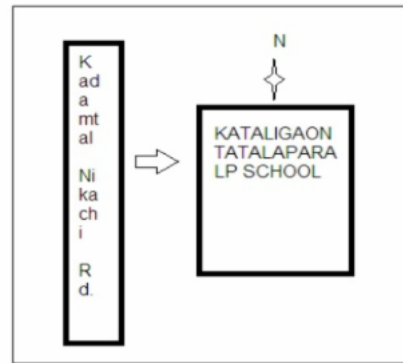

নিৰ্বাচক পঞ্জীয়ন বিষয়াৰ স্বাক্ষৰ

Nazri Naksha

Google Map View

Polling Station Building Front View

ভোটগ্ৰহন কেন্দ্ৰৰ সন্মুখৰ দৃশ্য

Cad View

Key MAP View

| | | | | | |
|--|--------------------------|--|--------------------------|--|--------------------------|
| 1 নাম : নৰনাৰায়ন শীল পিতাৰ নাম: শৰত ঘৰ নং : 0 বয়স : 78 লিঙ্গ : পুৰুষ | CFM1281090 ফটো উপলব্ধ | 2 নাম : তৰুৱালা শীল স্বামীৰ নাম: নৰনাৰায়ন ঘৰ নং : 0 বয়স : 68 লিঙ্গ : মহিলা | CFM1281103 ফটো উপলব্ধ | 3 নাম : পুলক দাস পিতাৰ নাম: নাৰায়ণ ঘৰ নং : 000 বয়স : 34 লিঙ্গ : পুৰুষ | CFM0281246 ফটো উপলব্ধ |
| 4 নাম : অজয় শীল পিতাৰ নাম: নৰনাৰায়ন শীল ঘৰ নং : 0 বয়স : 34 লিঙ্গ : পুৰুষ | CFM1281136 ফটো উপলব্ধ | 5 নাম : জিন্টু মেদহী পিতাৰ নাম: দিপক মেদহী ঘৰ নং : 0 বয়স : 27 লিঙ্গ : পুৰুষ | CFM0279109 ফটো উপলব্ধ | 6 নাম : অৰ্চনা তালুকদাৰ স্বামীৰ নাম: অজয় শীল ঘৰ নং : 0 বয়স : 27 লিঙ্গ : মহিলা | UUI0036830 ফটো উপলব্ধ |
| 7 নাম : সুজিত সৰকাৰ পিতাৰ নাম: দীনানাথ সৰকাৰ ঘৰ নং : 0 বয়স : 25 লিঙ্গ : পুৰুষ | CFM0274928 ফটো উপলব্ধ | 8 নাম : জিমণী মেধি পিতাৰ নাম: প্ৰদীপ মেধি ঘৰ নং : 0 বয়স : 24 লিঙ্গ : মহিলা | CFM0419945 ফটো উপলব্ধ | 9 নাম : কিচক নাথ পিতাৰ নাম: মানিক নাথ ঘৰ নং : 00 বয়স : 23 লিঙ্গ : পুৰুষ | CFM1150846 ফটো উপলব্ধ |
| 10 নাম : হৰ্ষজিত বৰুৱা পিতাৰ নাম: বাবুলী বৰুৱা ঘৰ নং : 00 বয়স : 23 লিঙ্গ : পুৰুষ | CFM1156546 ফটো উপলব্ধ | 11 নাম : ভাস্কৰ কলিতা পিতাৰ নাম: ফনিধৰ কলিতা ঘৰ নং : 001 বয়স : 35 লিঙ্গ : পুৰুষ | CFM1881250 ফটো উপলব্ধ | 12 নাম : ডিম্পী পাঠক পিতাৰ নাম: বাৰেন পাঠক ঘৰ নং : 7 বয়স : 20 লিঙ্গ : মহিলা | UUI0121244 ফটো উপলব্ধ |
| 13 নাম : নিশামনি চৌধুৰী স্বামীৰ নাম: ৰাতুল চৌধুৰী ঘৰ নং : 15 বয়স : 26 লিঙ্গ : মহিলা | CFM0429662 ফটো উপলব্ধ | 14 নাম : বৰসা টালুকদাৰ পিতাৰ নাম: গৌপেশ্বৰ টালুকদাৰ ঘৰ নং : 16 বয়স : 29 লিঙ্গ : মহিলা | CFM0367631 ফটো উপলব্ধ | 15 নাম : মৰমী টালুকদাৰ পিতাৰ নাম: গৌপেশ্বৰ টালুকদাৰ ঘৰ নং : 16 বয়স : 25 লিঙ্গ : মহিলা | CFM0430439 ফটো উপলব্ধ |
| 16 নাম : মন্তু নাথ অন্যান্য: সাবিত্ৰ নাথ ঘৰ নং : 23 বয়স : 47 লিঙ্গ : পুৰুষ | CFM1322957 ফটো উপলব্ধ | 17 নাম : নামিতা ৰাজবংশী পিতাৰ নাম: নিলো ৰাজবংশী ঘৰ নং : 28 বয়স : 27 লিঙ্গ : মহিলা | CFM0488254 ফটো উপলব্ধ | 18 নাম : পবিন ৰাজবংশী পিতাৰ নাম: মিহি ঘৰ নং : 29 বয়স : 47 লিঙ্গ : পুৰুষ | CFM1278439 ফটো উপলব্ধ |
| 19 নাম : যমুনা কলিতা স্বামীৰ নাম: হৰেন কলিতা ঘৰ নং : 35 বয়স : 53 লিঙ্গ : মহিলা | CFM1279001 ফটো উপলব্ধ | 20 নাম : অস্মিতা কলিতা পিতাৰ নাম: দ্বিজেন কলিতা ঘৰ নং : 39 বয়স : 22 লিঙ্গ : পুৰুষ | CFM1269026 ফটো উপলব্ধ | 21 নাম : ৰঞ্জিতা কলিতা স্বামীৰ নাম: কঙ্কন কলিতা ঘৰ নং : 81 বয়স : 32 লিঙ্গ : মহিলা | CFM0091827 ফটো উপলব্ধ |
| 22 নাম : মিঠন দাস পিতাৰ নাম: গোপীধৰ ঘৰ নং : 42 বয়স : 37 লিঙ্গ : পুৰুষ | CFM1278917 ফটো উপলব্ধ | 23 নাম : ৰাজেন পাঠক পিতাৰ নাম: ৰহি পাঠক ঘৰ নং : 45 বয়স : 38 লিঙ্গ : পুৰুষ | CFM1261866 ফটো উপলব্ধ | 24 নাম : সংগীতা কলিতা স্বামীৰ নাম: দিপজ্যোতি কলিতা ঘৰ নং : 86 বয়স : 29 লিঙ্গ : মহিলা | CFM0096586 ফটো উপলব্ধ |
| 25 নাম : অনামিকা শীল পিতাৰ নাম: অৰবিন্দ শীল ঘৰ নং : 46 বয়স : 21 লিঙ্গ : মহিলা | UUI0024679 ফটো উপলব্ধ | 26 নাম : প্ৰিয়ংকা শীল পিতাৰ নাম: অৰবিন্দ শীল ঘৰ নং : 46 বয়স : 20 লিঙ্গ : মহিলা | UUI0022475 ফটো উপলব্ধ | 27 নাম : বৰিতা বোৱো স্বামীৰ নাম: বনজীত বোৱো ঘৰ নং : 47 বয়স : 25 লিঙ্গ : মহিলা | CFM0326173 ফটো উপলব্ধ |
| 28 নাম : বুদ্ধিনী মেধী স্বামীৰ নাম: ৰবেন ঘৰ নং : 49 বয়স : 37 লিঙ্গ : মহিলা | CFM1279881 ফটো উপলব্ধ | 29 নাম : মনোজ মেধী মেধী মাতৃৰ নাম: আৰতি মেধী ঘৰ নং : 49 বয়স : 22 লিঙ্গ : পুৰুষ | CFM1307990 ফটো উপলব্ধ | 30 নাম : মনোজ মেধী পিতাৰ নাম: জগদীশ মেধী ঘৰ নং : 49 বয়স : 22 লিঙ্গ : পুৰুষ | UUI0033431 ফটো উপলব্ধ |