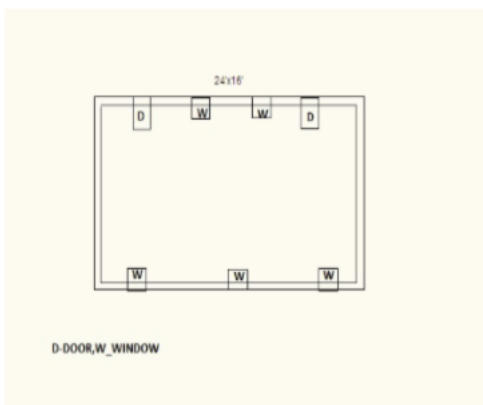

নিৰ্বাচক পঞ্জীয়ন বিষয়াৰ স্বাক্ষৰ

Nazri Naksha

Google Map View

Polling Station Building Front View

ভোটগ্ৰহন কেন্দ্ৰৰ সন্মুখৰ দৃশ্য

Cad View

Key MAP View

1 নাম : কবিতা নাথ স্বামীৰ নাম: অমল্যা নাথ ঘৰ নং : 1 বয়স : 39 লিঙ্গ : মহিলা	CFM7148513 ফটো উপলব্ধ	2 নাম : ৰুপম নাথ পিতাৰ নাম: উদয় নাথ ঘৰ নং : 1 বয়স : 22 লিঙ্গ : পুৰুষ	CFM7148497 ফটো উপলব্ধ	3 নাম : দশমী নাথ স্বামীৰ নাম: ধনেশ্বৰ ঘৰ নং : 8 বয়স : 68 লিঙ্গ : মহিলা	CFM9742921 ফটো উপলব্ধ
4 নাম : উমেশ নাথ পিতাৰ নাম: পবিত্ৰ ঘৰ নং : 9 বয়স : 63 লিঙ্গ : পুৰুষ	CFM9742954 ফটো উপলব্ধ	5 নাম : দেবলা নাথ স্বামীৰ নাম: উমেশ ঘৰ নং : 9 বয়স : 50 লিঙ্গ : মহিলা	CFM9742965 ফটো উপলব্ধ	6 নাম : হেমন্ত নাথ পিতাৰ নাম: উমেশ নাথ ঘৰ নং : 9 বয়স : 26 লিঙ্গ : পুৰুষ	CFM0540559 ফটো উপলব্ধ
7 নাম : উদ্ধব নাথ পিতাৰ নাম: উমেশ নাথ ঘৰ নং : 9 বয়স : 23 লিঙ্গ : পুৰুষ	CFM0407205 ফটো উপলব্ধ	8 নাম : লক্ষ্মী নাথ স্বামীৰ নাম: পবিত্ৰ ঘৰ নং : 10 বয়স : 83 লিঙ্গ : মহিলা	CFM9742976 ফটো উপলব্ধ	9 নাম : ৰবেন নাথ পিতাৰ নাম: পবিত্ৰ ঘৰ নং : 10 বয়স : 58 লিঙ্গ : পুৰুষ	CFM9742987 ফটো উপলব্ধ
10 নাম : মামনি নাথ স্বামীৰ নাম: ৰবেন নাথ ঘৰ নং : 10 বয়স : 48 লিঙ্গ : মহিলা	CFM9742998 ফটো উপলব্ধ	11 নাম : শশী নাথ স্বামীৰ নাম: খগেন ঘৰ নং : 11 বয়স : 53 লিঙ্গ : মহিলা	CFM9743015 ফটো উপলব্ধ	12 নাম : প্ৰদীপ নাথ পিতাৰ নাম: খগেন নাথ ঘৰ নং : 11 বয়স : 36 লিঙ্গ : পুৰুষ	CFM9743026 ফটো উপলব্ধ
13 নাম : নয়ন নাথ পিতাৰ নাম: প্ৰভা নাথ ঘৰ নং : 11 বয়স : 32 লিঙ্গ : পুৰুষ	CFM0008029 ফটো উপলব্ধ	14 নাম : হৰেন নাথ পিতাৰ নাম: লখেশ্বৰ নাথ ঘৰ নং : 11 বয়স : 23 লিঙ্গ : পুৰুষ	CFM1152818 ফটো উপলব্ধ	E 15 নাম : তৰণ নাথ পিতাৰ নাম: যুলুচা ঘৰ নং : 11 বয়স : 71 লিঙ্গ : পুৰুষ	CFM9743037 ফটো উপলব্ধ
16 নাম : পুষ্পাঞ্জলী নাথ স্বামীৰ নাম: তৰুণ ঘৰ নং : 11 বয়স : 61 লিঙ্গ : মহিলা	CFM9743048 ফটো উপলব্ধ	17 নাম : দিপক নাথ পিতাৰ নাম: তৰুণ ঘৰ নং : 11 বয়স : 38 লিঙ্গ : পুৰুষ	CFM9743059 ফটো উপলব্ধ	E 18 নাম : গৌতম নাথ পিতাৰ নাম: তৰুণ ঘৰ নং : 11 বয়স : 36 লিঙ্গ : পুৰুষ	CFM9743071 ফটো উপলব্ধ
19 নাম : পুলক নাথ পিতাৰ নাম: তৰুন নাথ ঘৰ নং : 11 বয়স : 35 লিঙ্গ : পুৰুষ	CFM1920601 ফটো উপলব্ধ	20 নাম : মানব নাথ পিতাৰ নাম: তৰুন নাথ ঘৰ নং : 11 বয়স : 27 লিঙ্গ : পুৰুষ	CFM0137000 ফটো উপলব্ধ	21 নাম : কল্পনা দস নাথ স্বামীৰ নাম: অনুপম নাথ ঘৰ নং : 12 বয়স : 27 লিঙ্গ : মহিলা	CFM1150184 ফটো উপলব্ধ
22 নাম : নবনীতা কলিতা স্বামীৰ নাম: মহন দাস ঘৰ নং : 12 বয়স : 26 লিঙ্গ : মহিলা	UUI0030908 ফটো উপলব্ধ	23 নাম : ভগবান নাথ পিতাৰ নাম: গুৰুকান্ত ঘৰ নং : 18 বয়স : 53 লিঙ্গ : পুৰুষ	CFM9743106 ফটো উপলব্ধ	24 নাম : চুচেন নাথ পিতাৰ নাম: গুৰুকান্ত ঘৰ নং : 18 বয়স : 48 লিঙ্গ : পুৰুষ	CFM9743128 ফটো উপলব্ধ
25 নাম : অমল্যা নাথ পিতাৰ নাম: গুৰুকান্ত ঘৰ নং : 18 বয়স : 43 লিঙ্গ : পুৰুষ	CFM9743140 ফটো উপলব্ধ	26 নাম : ৰীণা নাথ স্বামীৰ নাম: ভগবান ঘৰ নং : 18 বয়স : 43 লিঙ্গ : মহিলা	CFM9743117 ফটো উপলব্ধ	27 নাম : সত্যবতী নাথ স্বামীৰ নাম: চুচেন নাথ ঘৰ নং : 18 বয়স : 40 লিঙ্গ : মহিলা	CFM9743139 ফটো উপলব্ধ
28 নাম : প্ৰতাপ নাথ পিতাৰ নাম: গুৰুকান্ত ঘৰ নং : 18 বয়স : 38 লিঙ্গ : পুৰুষ	CFM9743151 ফটো উপলব্ধ	29 নাম : নিবাৰন নাথ পিতাৰ নাম: চুহেদ্ৰ নাথ ঘৰ নং : 14 বয়স : 28 লিঙ্গ : পুৰুষ	CFM0136994 ফটো উপলব্ধ	30 নাম : সন্দিৰ নাথ পিতাৰ নাম: ৰঞ্জিত নাথ ঘৰ নং : 14 বয়স : 26 লিঙ্গ : পুৰুষ	UUI0104687 ফটো উপলব্ধ