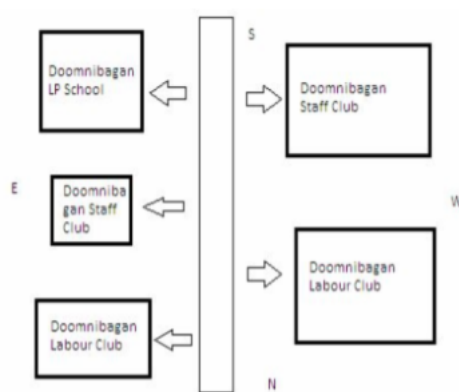

নিৰ্বাচক পঞ্জীয়ন বিষয়াৰ স্বাক্ষৰ

Nazri Naksha

Google Map View

Polling Station Building Front View

ভোটগ্ৰহন কেন্দ্ৰৰ সন্মুখৰ দৃশ্য

Cad View

Key MAP View

1 নাম : কবিতা নাথ স্বামীৰ নাম: অমল্যা নাথ ঘৰ নং : 1 বয়স : 39 লিঙ্গ : মহিলা	CFM7148513 ফটো উপলব্ধ	2 নাম : ৰুপম নাথ পিতাৰ নাম: উদয় নাথ ঘৰ নং : 1 বয়স : 22 লিঙ্গ : পুৰুষ	CFM7148497 ফটো উপলব্ধ	3 নাম : দশমী নাথ স্বামীৰ নাম: ধনেশ্বৰ ঘৰ নং : 8 বয়স : 68 লিঙ্গ : মহিলা	CFM9742921 ফটো উপলব্ধ
4 নাম : উমেশ নাথ পিতাৰ নাম: পবিত্ৰ ঘৰ নং : 9 বয়স : 63 লিঙ্গ : পুৰুষ	CFM9742954 ফটো উপলব্ধ	5 নাম : দেবলা নাথ স্বামীৰ নাম: উমেশ ঘৰ নং : 9 বয়স : 50 লিঙ্গ : মহিলা	CFM9742965 ফটো উপলব্ধ	6 নাম : হেমন্ত নাথ পিতাৰ নাম: উমেশ নাথ ঘৰ নং : 9 বয়স : 26 লিঙ্গ : পুৰুষ	CFM0540559 ফটো উপলব্ধ
7 নাম : উদ্ধব নাথ পিতাৰ নাম: উমেশ নাথ ঘৰ নং : 9 বয়স : 23 লিঙ্গ : পুৰুষ	CFM0407205 ফটো উপলব্ধ	8 নাম : লক্ষ্মী নাথ স্বামীৰ নাম: পবিত্ৰ ঘৰ নং : 10 বয়স : 83 লিঙ্গ : মহিলা	CFM9742976 ফটো উপলব্ধ	9 নাম : ৰবেন নাথ পিতাৰ নাম: পবিত্ৰ ঘৰ নং : 10 বয়স : 58 লিঙ্গ : পুৰুষ	CFM9742987 ফটো উপলব্ধ
10 নাম : মামনি নাথ স্বামীৰ নাম: ৰবেন নাথ ঘৰ নং : 10 বয়স : 48 লিঙ্গ : মহিলা	CFM9742998 ফটো উপলব্ধ	11 নাম : শশী নাথ স্বামীৰ নাম: খগেন ঘৰ নং : 11 বয়স : 53 লিঙ্গ : মহিলা	CFM9743015 ফটো উপলব্ধ	12 নাম : প্ৰদীপ নাথ পিতাৰ নাম: খগেন নাথ ঘৰ নং : 11 বয়স : 36 লিঙ্গ : পুৰুষ	CFM9743026 ফটো উপলব্ধ
13 নাম : নয়ন নাথ পিতাৰ নাম: প্ৰভা নাথ ঘৰ নং : 11 বয়স : 32 লিঙ্গ : পুৰুষ	CFM0008029 ফটো উপলব্ধ	14 নাম : হৰেন নাথ পিতাৰ নাম: লখেশ্বৰ নাথ ঘৰ নং : 11 বয়স : 23 লিঙ্গ : পুৰুষ	CFM1152818 ফটো উপলব্ধ	E 15 নাম : তৰণ নাথ পিতাৰ নাম: যুলুচা ঘৰ নং : 11 বয়স : 71 লিঙ্গ : পুৰুষ	CFM9743037 ফটো উপলব্ধ
16 নাম : পুষ্পাঞ্জলী নাথ স্বামীৰ নাম: তৰুণ ঘৰ নং : 11 বয়স : 61 লিঙ্গ : মহিলা	CFM9743048 ফটো উপলব্ধ	17 নাম : দিপক নাথ পিতাৰ নাম: তৰুণ ঘৰ নং : 11 বয়স : 38 লিঙ্গ : পুৰুষ	CFM9743059 ফটো উপলব্ধ	E 18 নাম : গৌতম নাথ পিতাৰ নাম: তৰুণ ঘৰ নং : 11 বয়স : 36 লিঙ্গ : পুৰুষ	CFM9743071 ফটো উপলব্ধ
19 নাম : পুলক নাথ পিতাৰ নাম: তৰুন নাথ ঘৰ নং : 11 বয়স : 35 লিঙ্গ : পুৰুষ	CFM1920601 ফটো উপলব্ধ	20 নাম : মানব নাথ পিতাৰ নাম: তৰুন নাথ ঘৰ নং : 11 বয়স : 27 লিঙ্গ : পুৰুষ	CFM0137000 ফটো উপলব্ধ	21 নাম : কল্পনা দস নাথ স্বামীৰ নাম: অনুপম নাথ ঘৰ নং : 12 বয়স : 27 লিঙ্গ : মহিলা	CFM1150184 ফটো উপলব্ধ
22 নাম : নবনীতা কলিতা স্বামীৰ নাম: মহন দাস ঘৰ নং : 12 বয়স : 26 লিঙ্গ : মহিলা	UUI0030908 ফটো উপলব্ধ	23 নাম : ভগবান নাথ পিতাৰ নাম: গুৰুকান্ত ঘৰ নং : 18 বয়স : 53 লিঙ্গ : পুৰুষ	CFM9743106 ফটো উপলব্ধ	24 নাম : চুচেন নাথ পিতাৰ নাম: গুৰুকান্ত ঘৰ নং : 18 বয়স : 48 লিঙ্গ : পুৰুষ	CFM9743128 ফটো উপলব্ধ
25 নাম : অমল্যা নাথ পিতাৰ নাম: গুৰুকান্ত ঘৰ নং : 18 বয়স : 43 লিঙ্গ : পুৰুষ	CFM9743140 ফটো উপলব্ধ	26 নাম : ৰীণা নাথ স্বামীৰ নাম: ভগবান ঘৰ নং : 18 বয়স : 43 লিঙ্গ : মহিলা	CFM9743117 ফটো উপলব্ধ	27 নাম : সত্যবতী নাথ স্বামীৰ নাম: চুচেন নাথ ঘৰ নং : 18 বয়স : 40 লিঙ্গ : মহিলা	CFM9743139 ফটো উপলব্ধ
28 নাম : প্ৰতাপ নাথ পিতাৰ নাম: গুৰুকান্ত ঘৰ নং : 18 বয়স : 38 লিঙ্গ : পুৰুষ	CFM9743151 ফটো উপলব্ধ	29 নাম : নিবাৰন নাথ পিতাৰ নাম: চুহেদ্ৰ নাথ ঘৰ নং : 14 বয়স : 28 লিঙ্গ : পুৰুষ	CFM0136994 ফটো উপলব্ধ	30 নাম : সন্দিৰ নাথ পিতাৰ নাম: ৰঞ্জিত নাথ ঘৰ নং : 14 বয়স : 26 লিঙ্গ : পুৰুষ	UUI0104687 ফটো উপলব্ধ