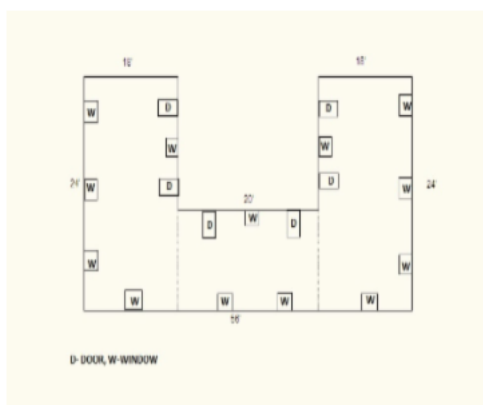

নিৰ্বাচক পঞ্জীয়ন বিষয়াৰ স্বাক্ষৰ

Nazri Naksha

Google Map View

Polling Station Building Front View

ভোটগ্ৰহন কেন্দ্ৰৰ সন্মুখৰ দৃশ্য

Cad View

Key MAP View

1 নাম : জয়মতী নাৰ্জাৰী স্বামীৰ নাম: বলেন ঘৰ নং : 1 বয়স : 76 লিঙ্গ : মহিলা	GGF2244566 ফটো উপলব্ধ	R 2 নাম : মেঘালী নাৰ্জাৰী স্বামীৰ নাম: হেমন্ত দাস ঘৰ নং : 1 বয়স : 41 লিঙ্গ : মহিলা	GGF1464197 ফটো উপলব্ধ	3 নাম : প্রদীপ নাৰ্জাৰী দাস পিতাৰ নাম: বলেন ঘৰ নং : 1 বয়স : 37 লিঙ্গ : পুৰুষ	GGF2244599 ফটো উপলব্ধ
4 নাম : বশী নাৰ্জাৰী স্বামীৰ নাম: প্রদীপ নাৰ্জাৰী ঘৰ নং : 1 বয়স : 31 লিঙ্গ : মহিলা	GGF0200592 ফটো উপলব্ধ	5 নাম : অৰ্চনা নাৰ্জাৰী স্বামীৰ নাম: প্রদীপ নাৰ্জাৰী ঘৰ নং : 1 বয়স : 29 লিঙ্গ : মহিলা	GGF0202572 ফটো উপলব্ধ	6 নাম : ফুংখা বসুমতাৰী পিতাৰ নাম: অনিল বসুমতাৰী ঘৰ নং : 01 বয়স : 23 লিঙ্গ : পুৰুষ	GGF6371405 ফটো উপলব্ধ
7 নাম : প্ৰিতী ৰূপা বড়ো পিতাৰ নাম: মতিৰাম বড়ো ঘৰ নং : 1 বয়স : 21 লিঙ্গ : মহিলা	GGF6370118 ফটো উপলব্ধ	R 8 নাম : স্বৰাংশী বড়ো পিতাৰ নাম: যোগেশ্বৰ বড়ো ঘৰ নং : 1 বয়স : 21 লিঙ্গ : মহিলা	GGF6370258 ফটো উপলব্ধ	R 9 নাম : অনচুমা বড়ো পিতাৰ নাম: কালীৰাম বড়ো ঘৰ নং : 1 বয়স : 21 লিঙ্গ : পুৰুষ	GGF6376438 ফটো উপলব্ধ
10 নাম : মণি বালা নাৰ্জাৰী পিতাৰ নাম: গেলেন্দ নাৰ্জাৰী ঘৰ নং : 01 বয়স : 21 লিঙ্গ : মহিলা	GGF6380331 ফটো উপলব্ধ	S 11 নাম : নীজম বড়ো পিতাৰ নাম: বিতীংগ বড়ো ঘৰ নং : 01 বয়স : 20 লিঙ্গ : পুৰুষ	GGF6380208 ফটো উপলব্ধ	12 নাম : হাহিৰাম দাস পিতাৰ নাম: হীৰা ঘৰ নং : 0 বয়স : 62 লিঙ্গ : পুৰুষ	GGF2244602 ফটো উপলব্ধ
13 নাম : দেবেন দাস পিতাৰ নাম: হীৰা ঘৰ নং : 0 বয়স : 57 লিঙ্গ : পুৰুষ	GGF2244613 ফটো উপলব্ধ	14 নাম : দীপালী দাস স্বামীৰ নাম: হাহিৰাম ঘৰ নং : 0 বয়স : 47 লিঙ্গ : মহিলা	GGF2244635 ফটো উপলব্ধ	R 15 নাম : পল্লবি দাস পিতাৰ নাম: হাহিৰাম দাস ঘৰ নং : 0 বয়স : 25 লিঙ্গ : মহিলা	GGF0588038 ফটো উপলব্ধ
16 নাম : কৰ্ণ দাস পিতাৰ নাম: হাহিৰাম দাস ঘৰ নং : 03 বয়স : 20 লিঙ্গ : পুৰুষ	XHA0018929 ফটো উপলব্ধ	17 নাম : উত্তমচন্দ্ৰ বড়ো পিতাৰ নাম: ধনীৰাম ঘৰ নং : 8 বয়স : 61 লিঙ্গ : পুৰুষ	GGF2244646 ফটো উপলব্ধ	18 নাম : বেংগী বড়ো স্বামীৰ নাম: উত্তমচন্দ্ৰ বড়ো ঘৰ নং : 8 বয়স : 48 লিঙ্গ : মহিলা	GGF2244657 ফটো উপলব্ধ
19 নাম : সুৰেশ বড়ো পিতাৰ নাম: উত্তম বড়ো ঘৰ নং : 4 বয়স : 22 লিঙ্গ : পুৰুষ	XHA0028779 ফটো উপলব্ধ	20 নাম : ফ. নশী বড়ো স্বামীৰ নাম: নৰেশ্বৰ বড়ো ঘৰ নং : 5 বয়স : 51 লিঙ্গ : মহিলা	GGF2244679 ফটো উপলব্ধ	21 নাম : চম্পা বড়ো স্বামীৰ নাম: বত্ৰেশ্বৰ বড়ো ঘৰ নং : 05 বয়স : 41 লিঙ্গ : মহিলা	XHA0023556 ফটো উপলব্ধ
22 নাম : বতনেশ্বৰ বড়ো পিতাৰ নাম: নৰেশ্বৰ বড়ো ঘৰ নং : 5 বয়স : 28 লিঙ্গ : পুৰুষ	GGF0483263 ফটো উপলব্ধ	23 নাম : মামুনি বসুমতাৰী স্বামীৰ নাম: বতনেশ্বৰ বড়ো ঘৰ নং : 5 বয়স : 25 লিঙ্গ : মহিলা	GGF0483214 ফটো উপলব্ধ	24 নাম : বীৰেন বড়ো পিতাৰ নাম: ধনীৰাম ঘৰ নং : 0 বয়স : 58 লিঙ্গ : পুৰুষ	GGF2244715 ফটো উপলব্ধ
25 নাম : ভানু বড়ো স্বামীৰ নাম: বুদ্ধৰাম ঘৰ নং : 0 বয়স : 48 লিঙ্গ : মহিলা	GGF2244726 ফটো উপলব্ধ	26 নাম : ভাৰতী বড়ো স্বামীৰ নাম: বীৰেন বড়ো ঘৰ নং : 0 বয়স : 46 লিঙ্গ : মহিলা	GGF2244680 ফটো উপলব্ধ	27 নাম : দেৱজনী দাস স্বামীৰ নাম: দেবেন দাস ঘৰ নং : 0 বয়স : 41 লিঙ্গ : মহিলা	GGF0203182 ফটো উপলব্ধ
28 নাম : চুংবুং বড়ো মাতৃৰ নাম: ভাৰতী ঘৰ নং : 0 বয়স : 27 লিঙ্গ : পুৰুষ	GGF0468389 ফটো উপলব্ধ	29 নাম : গুনবোলা বৈশ্য স্বামীৰ নাম: লোহিত ঘৰ নং : 9 বয়স : 74 লিঙ্গ : মহিলা	GGF2244748 ফটো উপলব্ধ	30 নাম : ভবেশ বৈশ্য পিতাৰ নাম: লোহিত ঘৰ নং : 9 বয়স : 56 লিঙ্গ : পুৰুষ	GGF2244759 ফটো উপলব্ধ