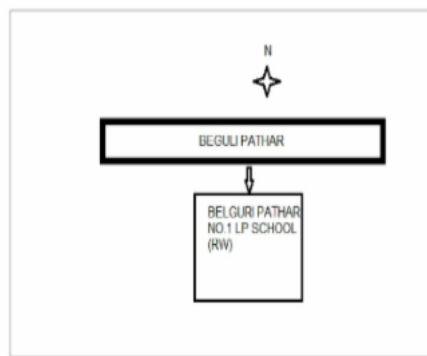

নিৰ্বাচক পঞ্জীয়ন বিষয়াৰ স্বাক্ষৰ

Nazri Naksha

Google Map View

Polling Station Building Front View

ভোটগ্ৰহন কেন্দ্ৰৰ সন্মুখৰ দৃশ্য

Cad View

Key MAP View

1 নাম : অনিল নাৰ্জাৰী পিতাৰ নাম: নগেন নাৰ্জাৰী ঘৰ নং : 05 বয়স : 52 লিঙ্গ : পুৰুষ	GGF0399519 ফটো উপলব্ধ	2 নাম : বুবিতা বড়ো স্বামীৰ নাম: হায়েনসা ৰামছিয়াৰী ঘৰ নং : 05 বয়স : 36 লিঙ্গ : মহিলা	GGF0211060 ফটো উপলব্ধ	S 3 নাম : মীৰা বড়ো স্বামীৰ নাম: সন্দিন বড়ো ঘৰ নং : 28 বয়স : 29 লিঙ্গ : মহিলা	GGF0329227 ফটো উপলব্ধ
S 4 নাম : ব্ৰহ্ম বৰু পিতাৰ নাম: কান্তেশ্বৰ বড়ো ঘৰ নং : 31 বয়স : 24 লিঙ্গ : পুৰুষ	GGF1113729 ফটো উপলব্ধ	5 নাম : চুজিত দৈমাৰী পিতাৰ নাম: পবিত্ৰ দৈমাৰী ঘৰ নং : 02 বয়স : 30 লিঙ্গ : পুৰুষ	GGF2399704 ফটো উপলব্ধ	6 নাম : অনপ্ৰিয়া বসুমতাৰী পিতাৰ নাম: উপেন চন্দ্ৰ বসুমতাৰী ঘৰ নং : 73 বয়স : 22 লিঙ্গ : মহিলা	XHA0023267 ফটো উপলব্ধ
S 7 নাম : অনিল বসুমতাৰী পিতাৰ নাম: মহোদ ঘৰ নং : 94 বয়স : 48 লিঙ্গ : পুৰুষ	GGF1129095 ফটো উপলব্ধ	S 8 নাম : নমিতা বসুমতাৰী স্বামীৰ নাম: অনিল বসুমতাৰী ঘৰ নং : 94 বয়স : 45 লিঙ্গ : মহিলা	GGF1129108 ফটো উপলব্ধ	# 9 নাম : হিমংগু কেবত্ৰা পিতাৰ নাম: জীতেন কেবত্ৰা ঘৰ নং : ঘৰ নং. 212 বয়স : 24 লিঙ্গ : পুৰুষ	GGF0668509 ফটো উপলব্ধ
S 10 নাম : ফুলশ্ৰী বৰো পিতাৰ নাম: বিষ্ণু বৰো ঘৰ নং : 120 বয়স : 23 লিঙ্গ : মহিলা	XHA0061630 ফটো উপলব্ধ	11 নাম : অঞ্জলা বড়ো পিতাৰ নাম: হংলা বড়ো ঘৰ নং : 121 বয়স : 26 লিঙ্গ : পুৰুষ	GGF0397950 ফটো উপলব্ধ	12 নাম : জেতিস বড়ো পিতাৰ নাম: কবিল বড়ো ঘৰ নং : 143 বয়স : 20 লিঙ্গ : পুৰুষ	XHA0091066 ফটো উপলব্ধ
13 নাম : চৰিত্ৰ বড়ো পিতাৰ নাম: বৰাই ঘৰ নং : 185 বয়স : 63 লিঙ্গ : পুৰুষ	GGF2254560 ফটো উপলব্ধ	14 নাম : ৰশ্মী বড়ো স্বামীৰ নাম: চৰিত্ৰ ঘৰ নং : 185 বয়স : 58 লিঙ্গ : মহিলা	GGF2254571 ফটো উপলব্ধ	15 নাম : পবিল বড়ো পিতাৰ নাম: চিত্ৰ বড়ো ঘৰ নং : 185 বয়স : 47 লিঙ্গ : পুৰুষ	GGF2254582 ফটো উপলব্ধ
16 নাম : লেবেন বড়ো পিতাৰ নাম: চিত্ৰ বড়ো ঘৰ নং : 185 বয়স : 42 লিঙ্গ : পুৰুষ	GGF2254606 ফটো উপলব্ধ	17 নাম : ৰেখা ৰাণী বড়ো পিতাৰ নাম: চৰিত্ৰ ঘৰ নং : 185 বয়স : 40 লিঙ্গ : মহিলা	GGF2254617 ফটো উপলব্ধ	18 নাম : দিপালী বড়ো স্বামীৰ নাম: পবিল ঘৰ নং : 185 বয়স : 39 লিঙ্গ : মহিলা	GGF2254639 ফটো উপলব্ধ
19 নাম : সেবেন বড়ো পিতাৰ নাম: শিত্ৰী বড়ো ঘৰ নং : 185 বয়স : 38 লিঙ্গ : পুৰুষ	GGF2254628 ফটো উপলব্ধ	20 নাম : অজ ৰাশ্চিআৰী বড়ো স্বামীৰ নাম: সেবেন বড়ো ঘৰ নং : 185 বয়স : 33 লিঙ্গ : মহিলা	GGF0071258 ফটো উপলব্ধ	21 নাম : ধৰিত্ৰী বড়ো স্বামীৰ নাম: লেবেন বড়ো ঘৰ নং : 185 বয়স : 32 লিঙ্গ : মহিলা	GGF0071126 ফটো উপলব্ধ
22 নাম : চাদুলী বড়ো স্বামীৰ নাম: গোবিন্দ ঘৰ নং : 150 বয়স : 67 লিঙ্গ : মহিলা	GGF2254662 ফটো উপলব্ধ	23 নাম : মনেশ্বৰ বড়ো পিতাৰ নাম: গোবিন্দ বড়ো ঘৰ নং : 150 বয়স : 49 লিঙ্গ : পুৰুষ	GGF2254673 ফটো উপলব্ধ	S 24 নাম : সোনেশ্বৰ বড়ো পিতাৰ নাম: গোবিন্দ ঘৰ নং : 150 বয়স : 47 লিঙ্গ : পুৰুষ	GGF2254684 ফটো উপলব্ধ
S 25 নাম : ৰঞ্জৰানী বড়ো স্বামীৰ নাম: সোনেশ্বৰ ঘৰ নং : 150 বয়স : 41 লিঙ্গ : মহিলা	GGF2254720 ফটো উপলব্ধ	26 নাম : ববিতা বড়ো পিতাৰ নাম: গোবিন্দ ঘৰ নং : 150 বয়স : 40 লিঙ্গ : মহিলা	GGF2254708 ফটো উপলব্ধ	27 নাম : মনিকা বড়ো স্বামীৰ নাম: মনেশ্বৰ বড়ো ঘৰ নং : 150 বয়স : 39 লিঙ্গ : মহিলা	GGF2254719 ফটো উপলব্ধ
28 নাম : লীলাবতী দৈমাৰী স্বামীৰ নাম: খগেন দৈমাৰী ঘৰ নং : 151 বয়স : 54 লিঙ্গ : মহিলা	GGF2254742 ফটো উপলব্ধ	29 নাম : খগেন দৈমাৰী পিতাৰ নাম: কামেশ্বৰ দৈমাৰী ঘৰ নং : 151 বয়স : 52 লিঙ্গ : পুৰুষ	GGF2254731 ফটো উপলব্ধ	# 30 নাম : বিজয় দৈমাৰী পিতাৰ নাম: খগেন দৈমাৰী ঘৰ নং : 151 বয়স : 31 লিঙ্গ : পুৰুষ	GGF0011450 ফটো উপলব্ধ