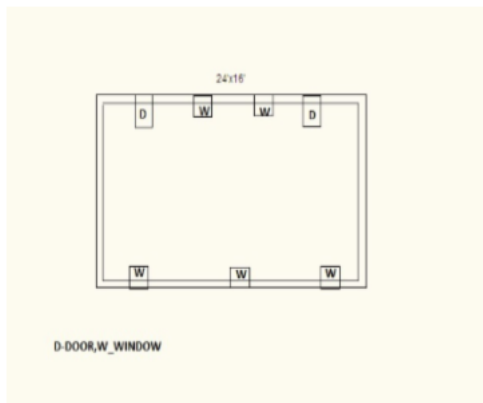

নিৰ্বাচক পঞ্জীয়ন বিষয়াৰ স্বাক্ষৰ

Nazri Naksha

Google Map View

Polling Station Building Front View

ভোটগ্ৰহন কেন্দ্ৰৰ সন্মুখৰ দৃশ্য

Cad View

Key MAP View

1 নাম : অনিল নাৰ্জাৰী পিতাৰ নাম: নগেন নাৰ্জাৰী ঘৰ নং : 05 বয়স : 52 লিঙ্গ : পুৰুষ	GGF0399519 ফটো উপলব্ধ	2 নাম : বুবিতা বড়ো স্বামীৰ নাম: হায়েনসা ৰামছিয়াৰী ঘৰ নং : 05 বয়স : 36 লিঙ্গ : মহিলা	GGF0211060 ফটো উপলব্ধ	S 3 নাম : মীৰা বড়ো স্বামীৰ নাম: সন্দিন বড়ো ঘৰ নং : 28 বয়স : 29 লিঙ্গ : মহিলা	GGF0329227 ফটো উপলব্ধ
S 4 নাম : ব্ৰহ্ম বৰু পিতাৰ নাম: কান্তেশ্বৰ বড়ো ঘৰ নং : 31 বয়স : 24 লিঙ্গ : পুৰুষ	GGF1113729 ফটো উপলব্ধ	5 নাম : চুজিত দৈমাৰী পিতাৰ নাম: পবিত্ৰ দৈমাৰী ঘৰ নং : 02 বয়স : 30 লিঙ্গ : পুৰুষ	GGF2399704 ফটো উপলব্ধ	6 নাম : অনপ্ৰিয়া বসুমতাৰী পিতাৰ নাম: উপেন চন্দ্ৰ বসুমতাৰী ঘৰ নং : 73 বয়স : 22 লিঙ্গ : মহিলা	XHA0023267 ফটো উপলব্ধ
S 7 নাম : অনিল বসুমতাৰী পিতাৰ নাম: মহোদ ঘৰ নং : 94 বয়স : 48 লিঙ্গ : পুৰুষ	GGF1129095 ফটো উপলব্ধ	S 8 নাম : নমিতা বসুমতাৰী স্বামীৰ নাম: অনিল বসুমতাৰী ঘৰ নং : 94 বয়স : 45 লিঙ্গ : মহিলা	GGF1129108 ফটো উপলব্ধ	# 9 নাম : হিমংগু কেবত্ৰা পিতাৰ নাম: জীতেন কেবত্ৰা ঘৰ নং : ঘৰ নং. 212 বয়স : 24 লিঙ্গ : পুৰুষ	GGF0668509 ফটো উপলব্ধ
S 10 নাম : ফুলশ্ৰী বৰো পিতাৰ নাম: বিষ্ণু বৰো ঘৰ নং : 120 বয়স : 23 লিঙ্গ : মহিলা	XHA0061630 ফটো উপলব্ধ	11 নাম : অঞ্জলা বড়ো পিতাৰ নাম: হংলা বড়ো ঘৰ নং : 121 বয়স : 26 লিঙ্গ : পুৰুষ	GGF0397950 ফটো উপলব্ধ	12 নাম : জেতিস বড়ো পিতাৰ নাম: কবিল বড়ো ঘৰ নং : 143 বয়স : 20 লিঙ্গ : পুৰুষ	XHA0091066 ফটো উপলব্ধ
13 নাম : চৰিত্ৰ বড়ো পিতাৰ নাম: বৰাই ঘৰ নং : 185 বয়স : 63 লিঙ্গ : পুৰুষ	GGF2254560 ফটো উপলব্ধ	14 নাম : ৰশ্মী বড়ো স্বামীৰ নাম: চৰিত্ৰ ঘৰ নং : 185 বয়স : 58 লিঙ্গ : মহিলা	GGF2254571 ফটো উপলব্ধ	15 নাম : পবিল বড়ো পিতাৰ নাম: চিত্ৰ বড়ো ঘৰ নং : 185 বয়স : 47 লিঙ্গ : পুৰুষ	GGF2254582 ফটো উপলব্ধ
16 নাম : লেবেন বড়ো পিতাৰ নাম: চিত্ৰ বড়ো ঘৰ নং : 185 বয়স : 42 লিঙ্গ : পুৰুষ	GGF2254606 ফটো উপলব্ধ	17 নাম : ৰেখা ৰাণী বড়ো পিতাৰ নাম: চৰিত্ৰ ঘৰ নং : 185 বয়স : 40 লিঙ্গ : মহিলা	GGF2254617 ফটো উপলব্ধ	18 নাম : দিপালী বড়ো স্বামীৰ নাম: পবিল ঘৰ নং : 185 বয়স : 39 লিঙ্গ : মহিলা	GGF2254639 ফটো উপলব্ধ
19 নাম : সেবেন বড়ো পিতাৰ নাম: শিত্ৰী বড়ো ঘৰ নং : 185 বয়স : 38 লিঙ্গ : পুৰুষ	GGF2254628 ফটো উপলব্ধ	20 নাম : অজ ৰাশ্চিআৰী বড়ো স্বামীৰ নাম: সেবেন বড়ো ঘৰ নং : 185 বয়স : 33 লিঙ্গ : মহিলা	GGF0071258 ফটো উপলব্ধ	21 নাম : ধৰিত্ৰী বড়ো স্বামীৰ নাম: লেবেন বড়ো ঘৰ নং : 185 বয়স : 32 লিঙ্গ : মহিলা	GGF0071126 ফটো উপলব্ধ
22 নাম : চাদুলী বড়ো স্বামীৰ নাম: গোবিন্দ ঘৰ নং : 150 বয়স : 67 লিঙ্গ : মহিলা	GGF2254662 ফটো উপলব্ধ	23 নাম : মনেশ্বৰ বড়ো পিতাৰ নাম: গোবিন্দ বড়ো ঘৰ নং : 150 বয়স : 49 লিঙ্গ : পুৰুষ	GGF2254673 ফটো উপলব্ধ	S 24 নাম : সোনেশ্বৰ বড়ো পিতাৰ নাম: গোবিন্দ ঘৰ নং : 150 বয়স : 47 লিঙ্গ : পুৰুষ	GGF2254684 ফটো উপলব্ধ
S 25 নাম : ৰঞ্জৰানী বড়ো স্বামীৰ নাম: সোনেশ্বৰ ঘৰ নং : 150 বয়স : 41 লিঙ্গ : মহিলা	GGF2254720 ফটো উপলব্ধ	26 নাম : ববিতা বড়ো পিতাৰ নাম: গোবিন্দ ঘৰ নং : 150 বয়স : 40 লিঙ্গ : মহিলা	GGF2254708 ফটো উপলব্ধ	27 নাম : মনিকা বড়ো স্বামীৰ নাম: মনেশ্বৰ বড়ো ঘৰ নং : 150 বয়স : 39 লিঙ্গ : মহিলা	GGF2254719 ফটো উপলব্ধ
28 নাম : লীলাবতী দৈমাৰী স্বামীৰ নাম: খগেন দৈমাৰী ঘৰ নং : 151 বয়স : 54 লিঙ্গ : মহিলা	GGF2254742 ফটো উপলব্ধ	29 নাম : খগেন দৈমাৰী পিতাৰ নাম: কামেশ্বৰ দৈমাৰী ঘৰ নং : 151 বয়স : 52 লিঙ্গ : পুৰুষ	GGF2254731 ফটো উপলব্ধ	# 30 নাম : বিজয় দৈমাৰী পিতাৰ নাম: খগেন দৈমাৰী ঘৰ নং : 151 বয়স : 31 লিঙ্গ : পুৰুষ	GGF0011450 ফটো উপলব্ধ