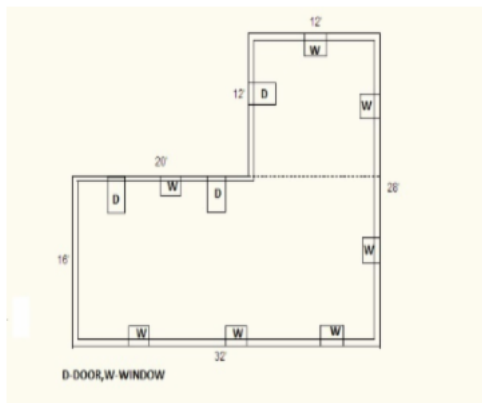

নিৰ্বাচক পঞ্জীয়ন বিষয়াৰ স্বাক্ষৰ

Nazri Naksha

Google Map View

Polling Station Building Front View

ভোটগ্ৰহন কেন্দ্ৰৰ সন্মুখৰ দৃশ্য

Cad View

Key MAP View

1 নাম : বঞ্জিত বড়ো পিতাৰ নাম: পৰ্বীন বড়ো ঘৰ নং : 0 বয়স : 26 লিঙ্গ : পুৰুষ	GGF0361113 ফটো উপলব্ধ	2 নাম : বমেশ দাস পিতাৰ নাম: ভজৰাম ঘৰ নং : 1 বয়স : 68 লিঙ্গ : পুৰুষ	GGF1124567 ফটো উপলব্ধ	3 নাম : চাৰুবালা দাস স্বামীৰ নাম: বমেশ ঘৰ নং : 1 বয়স : 61 লিঙ্গ : মহিলা	GGF1124578 ফটো উপলব্ধ
4 নাম : প্ৰবিন দাস পিতাৰ নাম: বমেশ ঘৰ নং : 1 বয়স : 43 লিঙ্গ : পুৰুষ	GGF1124589 ফটো উপলব্ধ	R 5 নাম : অজন্তা দাস পিতাৰ নাম: দিবাকৰ দাস ঘৰ নং : 1 বয়স : 41 লিঙ্গ : মহিলা	GGF1124590 ফটো উপলব্ধ	6 নাম : সুস্মিতা বুৰুৱা দাস স্বামীৰ নাম: প্ৰবিন দাস ঘৰ নং : 1 বয়স : 35 লিঙ্গ : মহিলা	GGF0316810 ফটো উপলব্ধ
7 নাম : দেবেশ্বৰী দাস স্বামীৰ নাম: সমিন্দ্ৰ নাথ দাস ঘৰ নং : 2 বয়স : 71 লিঙ্গ : মহিলা	GGF1124614 ফটো উপলব্ধ	8 নাম : শয়ানী দাস শৰনীয়া স্বামীৰ নাম: মিশ্ৰি ঘৰ নং : 2 বয়স : 60 লিঙ্গ : মহিলা	GGF1124636 ফটো উপলব্ধ	#2 9 নাম : দিবাকৰ দাস পিতাৰ নাম: সমিন্দ্ৰ নাথ দাস ঘৰ নং : বাৰবেলবাৰী বয়স : 52 লিঙ্গ : পুৰুষ	GGF1124647 ফটো উপলব্ধ
10 নাম : দময়ন্তী দাস স্বামীৰ নাম: বিনয় কুমাৰ দাস ঘৰ নং : 2 বয়স : 38 লিঙ্গ : মহিলা	GGF0340455 ফটো উপলব্ধ	11 নাম : অজন্তা দাস স্বামীৰ নাম: দিবাকৰ দাস ঘৰ নং : 2 বয়স : 36 লিঙ্গ : মহিলা	GGF011658 ফটো উপলব্ধ	12 নাম : কৰবী দাস পিতাৰ নাম: উপেন দাস ঘৰ নং : 2 বয়স : 27 লিঙ্গ : মহিলা	GGF0161505 ফটো উপলব্ধ
13 নাম : প্ৰতীক্ষা দাস পিতাৰ নাম: উপেন ঘৰ নং : 2 বয়স : 21 লিঙ্গ : মহিলা	XHA0041855 ফটো উপলব্ধ	14 নাম : উপেন দাস পিতাৰ নাম: গজেন ঘৰ নং : 2ক বয়স : 57 লিঙ্গ : পুৰুষ	GGF1124692 ফটো উপলব্ধ	15 নাম : মনেশ্বৰী দাস স্বামীৰ নাম: উপেন ঘৰ নং : 2ক বয়স : 49 লিঙ্গ : মহিলা	GGF1124705 ফটো উপলব্ধ
16 নাম : শুভাগ্য দাস স্বামীৰ নাম: গজেন দাস ঘৰ নং : 3 বয়স : 68 লিঙ্গ : মহিলা	GGF1124716 ফটো উপলব্ধ	17 নাম : ৰজনী দাস পিতাৰ নাম: গজিন ঘৰ নং : 3 বয়স : 50 লিঙ্গ : পুৰুষ	GGF1124727 ফটো উপলব্ধ	18 নাম : পূৰ্বী দাস স্বামীৰ নাম: ৰত্নেশ্বৰ দাস ঘৰ নং : 3 বয়স : 48 লিঙ্গ : মহিলা	GGF0316604 ফটো উপলব্ধ
19 নাম : সেউতী দাস স্বামীৰ নাম: ৰজনী দাস ঘৰ নং : 3 বয়স : 45 লিঙ্গ : মহিলা	GGF1124738 ফটো উপলব্ধ	20 নাম : ৰত্নেশ্বৰ দাস পিতাৰ নাম: গজেন দাস ঘৰ নং : 3 বয়স : 42 লিঙ্গ : পুৰুষ	GGF1124749 ফটো উপলব্ধ	21 নাম : ৰঞ্জিত দাস পিতাৰ নাম: গজেন দাস ঘৰ নং : 3 বয়স : 40 লিঙ্গ : পুৰুষ	GGF1124750 ফটো উপলব্ধ
22 নাম : সবিতা সোণোৱাল স্বামীৰ নাম: ৰনজিৎ ঘৰ নং : 3 বয়স : 38 লিঙ্গ : মহিলা	GGF0316703 ফটো উপলব্ধ	23 নাম : হংকে বৰো পিতাৰ নাম: বাখৰ ঘৰ নং : 5 বয়স : 60 লিঙ্গ : পুৰুষ	GGF1124783 ফটো উপলব্ধ	24 নাম : পবিত্ৰ বড়ো পিতাৰ নাম: হংকে বড়ো ঘৰ নং : 5 বয়স : 32 লিঙ্গ : পুৰুষ	GGF0227975 ফটো উপলব্ধ
25 নাম : ৰবিতা বসুমতাৰী স্বামীৰ নাম: পবিত্ৰ বড়ো ঘৰ নং : 05 বয়স : 31 লিঙ্গ : মহিলা	GGF2556744 ফটো উপলব্ধ	26 নাম : গোবিন্দ বৰো পিতাৰ নাম: দেওবাৰ ঘৰ নং : 6 বয়স : 60 লিঙ্গ : পুৰুষ	GGF1124818 ফটো উপলব্ধ	27 নাম : ফুলশ্ৰী বৰো স্বামীৰ নাম: গোবিন্দ ঘৰ নং : 6 বয়স : 55 লিঙ্গ : মহিলা	GGF1124829 ফটো উপলব্ধ
28 নাম : সৰ্গেশ্বৰ বড়ো পিতাৰ নাম: গোবিন্দ বড়ো ঘৰ নং : 6 বয়স : 29 লিঙ্গ : পুৰুষ	GGF0468207 ফটো উপলব্ধ	29 নাম : বিনান বড়ো পিতাৰ নাম: গোবিন্দ বড়ো ঘৰ নং : 06 বয়স : 22 লিঙ্গ : পুৰুষ	XHA0023333 ফটো উপলব্ধ	# 30 নাম : ফুঙবিলী শূগীয়াৰী স্বামীৰ নাম: সৰ্গেশ্বৰ বড়ো ঘৰ নং : 6 বয়স : 24 লিঙ্গ : মহিলা	GGF1302439 ফটো উপলব্ধ