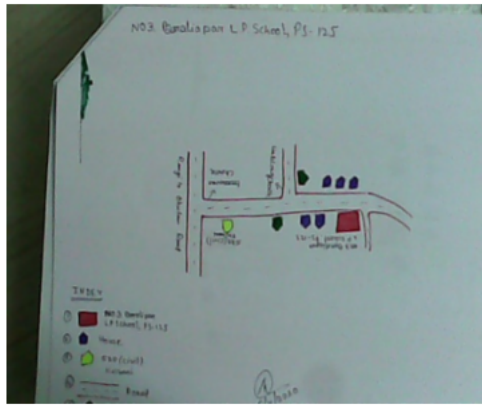

Nazri Naksha