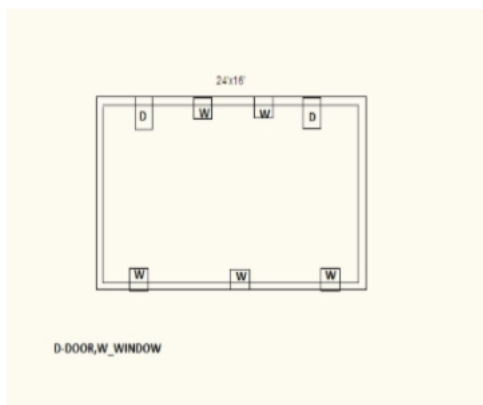

নিৰ্বাচক পঞ্জীয়ন বিষয়াৰ স্বাক্ষৰ

Nazri Naksha

Google Map View

Polling Station Building Front View

ভোটগ্ৰহন কেন্দ্ৰৰ সন্মুখৰ দৃশ্য

Cad View

Key MAP View

1 নাম : বকুল দাস পিতাৰ নাম: কনক ঘৰ নং : 1 বয়স : 48 লিঙ্গ : পুৰুষ	GGF1244582 ফটো উপলব্ধ	2 নাম : প্রদীপ দাস পিতাৰ নাম: কনক ঘৰ নং : 1 বয়স : 46 লিঙ্গ : পুৰুষ	GGF1244593 ফটো উপলব্ধ	3 নাম : শংকৰ দাস পিতাৰ নাম: কনক ঘৰ নং : 1 বয়স : 42 লিঙ্গ : পুৰুষ	GGF1244617 ফটো উপলব্ধ
4 নাম : বিদীপ দাস পিতাৰ নাম: কনক ঘৰ নং : 1 বয়স : 40 লিঙ্গ : পুৰুষ	GGF1244628 ফটো উপলব্ধ	5 নাম : ডালিমী দাস স্বামীৰ নাম: বকুল দাস ঘৰ নং : 1 বয়স : 40 লিঙ্গ : মহিলা	GGF1249872 ফটো উপলব্ধ	6 নাম : ৰাজশ্ৰী দাস স্বামীৰ নাম: শংকৰ দাস ঘৰ নং : 1 বয়স : 29 লিঙ্গ : মহিলা	GGF2603967 ফটো উপলব্ধ
S 7 নাম : জোনমনী দাস পিতাৰ নাম: কপন কান্তা দাস ঘৰ নং : তামুলপুৰ বয়স : 28 লিঙ্গ : মহিলা	GGF0652701 ফটো উপলব্ধ	# 8 নাম : মৈজ মী আৰ বড়ো পিতাৰ নাম: ৰবিন বড়ো ঘৰ নং : 104 বয়স : 21 লিঙ্গ : মহিলা	GGF6425557 ফটো উপলব্ধ	9 নাম : অঞ্জলী দাস স্বামীৰ নাম: কৃষ্ণ দাস ঘৰ নং : 1 বয়স : 66 লিঙ্গ : মহিলা	GGF1244651 ফটো উপলব্ধ
10 নাম : যামিনী দাস স্বামীৰ নাম: নৰেন ঘৰ নং : 1খ বয়স : 58 লিঙ্গ : মহিলা	GGF1244673 ফটো উপলব্ধ	11 নাম : চম্পক দাস পিতাৰ নাম: নৰে দাস ঘৰ নং : 1খ বয়স : 38 লিঙ্গ : পুৰুষ	GGF0314526 ফটো উপলব্ধ	# 12 নাম : অনিৰুদ্ধ দাস পিতাৰ নাম: কৃষ্ণ দাস ঘৰ নং : 1ক বয়স : 33 লিঙ্গ : পুৰুষ	GGF0315028 ফটো উপলব্ধ
13 নাম : বুল দাস স্বামীৰ নাম: সমীন ঘৰ নং : 2 বয়স : 79 লিঙ্গ : মহিলা	GGF1244695 ফটো উপলব্ধ	14 নাম : তীলক দাস পিতাৰ নাম: সমীন দাস ঘৰ নং : 2 বয়স : 50 লিঙ্গ : পুৰুষ	GGF1244708 ফটো উপলব্ধ	15 নাম : সৰজনী দাস স্বামীৰ নাম: তীলক দাস ঘৰ নং : 2 বয়স : 42 লিঙ্গ : মহিলা	GGF0368985 ফটো উপলব্ধ
16 নাম : মনু দাস পিতাৰ নাম: সমীন ঘৰ নং : 2 বয়স : 41 লিঙ্গ : পুৰুষ	GGF1244720 ফটো উপলব্ধ	17 নাম : উপেন দাস পিতাৰ নাম: সমীন ঘৰ নং : 2 বয়স : 38 লিঙ্গ : পুৰুষ	GGF1244731 ফটো উপলব্ধ	S 18 নাম : কনিকা দাস পিতাৰ নাম: সমীন দাস ঘৰ নং : 02 বয়স : 37 লিঙ্গ : মহিলা	GGF1261858 ফটো উপলব্ধ
19 নাম : জীতেন দাস পিতাৰ নাম: নবীন ঘৰ নং : 3 বয়স : 48 লিঙ্গ : পুৰুষ	GGF1244753 ফটো উপলব্ধ	20 নাম : সদানন্দ দাস পিতাৰ নাম: নবীন ঘৰ নং : 3 বয়স : 45 লিঙ্গ : পুৰুষ	GGF1244764 ফটো উপলব্ধ	21 নাম : ইলা দাশ স্বামীৰ নাম: জীতেন দাশ ঘৰ নং : 3 বয়স : 37 লিঙ্গ : মহিলা	GGF1249861 ফটো উপলব্ধ
22 নাম : কুশল দাস পিতাৰ নাম: শীৱৰাম দাস ঘৰ নং : 8 বয়স : 44 লিঙ্গ : পুৰুষ	GGF1244800 ফটো উপলব্ধ	# 23 নাম : পিংকী বড়ো স্বামীৰ নাম: কুশল দাস ঘৰ নং : 8 বয়স : 39 লিঙ্গ : মহিলা	GGF0437905 ফটো উপলব্ধ	24 নাম : প্রমিলা দাস স্বামীৰ নাম: দেবৰাজ ঘৰ নং : 5 বয়স : 65 লিঙ্গ : মহিলা	GGF1244855 ফটো উপলব্ধ
25 নাম : যতীন নাৰ্জাৰী পিতাৰ নাম: দশৰত বড়ো ঘৰ নং : 5 বয়স : 43 লিঙ্গ : মহিলা	GGF0654616 ফটো উপলব্ধ	26 নাম : মনু দাস পিতাৰ নাম: দেবৰাজ দাস ঘৰ নং : 5 বয়স : 36 লিঙ্গ : পুৰুষ	GGF1249816 ফটো উপলব্ধ	27 নাম : কাঞ্চন নাৰ্জাৰী স্বামীৰ নাম: যতীন নাৰ্জাৰী ঘৰ নং : 5 বয়স : 35 লিঙ্গ : মহিলা	GGF0655035 ফটো উপলব্ধ
28 নাম : কবিতা দাস পিতাৰ নাম: দেবৰাজ দাস ঘৰ নং : 5 বয়স : 33 লিঙ্গ : মহিলা	GGF1249850 ফটো উপলব্ধ	# 29 নাম : বনজিত দাস পিতাৰ নাম: দেৱা দাস ঘৰ নং : 5 বয়স : 31 লিঙ্গ : পুৰুষ	GGF0454736 ফটো উপলব্ধ	30 নাম : ৰঞ্জিত দাস পিতাৰ নাম: নন্দৰাম দাস ঘৰ নং : 6 বয়স : 43 লিঙ্গ : পুৰুষ	GGF1244888 ফটো উপলব্ধ