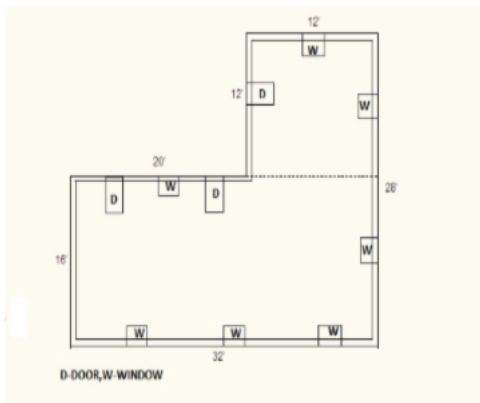

নিৰ্বাচক পঞ্জীয়ন বিষয়াৰ স্বাক্ষৰ

Nazri Naksha

Google Map View

Polling Station Building Front View

ভোটগ্ৰহন কেন্দ্ৰৰ সন্মুখৰ দৃশ্য

Cad View

Key MAP View

1 নাম : নিৰ্মলা দে স্বামীৰ নাম: সুজয় দে ঘৰ নং : 0 বয়স : 33 লিঙ্গ : মহিলা	GGF0375303 ফটো উপলব্ধ	# 2 নাম : চন্দন দাস পিতাৰ নাম: ৰঞ্জিত দাস ঘৰ নং : 191 বয়স : 27 লিঙ্গ : পুৰুষ	GGF0401851 ফটো উপলব্ধ	# 3 নাম : বন্দিতা শৰণীয়া পিতাৰ নাম: পবন কুমাৰ শৰণীয়া ঘৰ নং : 120 বয়স : 26 লিঙ্গ : মহিলা	GGF0311290 ফটো উপলব্ধ
4 নাম : বিপুল দে পিতাৰ নাম: জীবন দে ঘৰ নং : 16ক বয়স : 27 লিঙ্গ : পুৰুষ	GGF0554949 ফটো উপলব্ধ	5 নাম : দলডল শীল পিতাৰ নাম: শ্যামল শীল ঘৰ নং : 26 বয়স : 26 লিঙ্গ : পুৰুষ	GGF0546853 ফটো উপলব্ধ	6 নাম : মামণি ডে স্বামীৰ নাম: বিশাল সৰকাৰ ঘৰ নং : 38 বয়স : 23 লিঙ্গ : মহিলা	GGF6358766 ফটো উপলব্ধ
7 নাম : শ্যামল সণ্ণানীত পিতাৰ নাম: মনেন্দ্ৰ ঘৰ নং : 44 বয়স : 60 লিঙ্গ : পুৰুষ	GGF8135782 ফটো উপলব্ধ	E 8 নাম : নিখিল দাস পিতাৰ নাম: মংগল চন্দ্ৰ মনি দাস ঘৰ নং : 80 বয়স : 47 লিঙ্গ : পুৰুষ	GGF0528604 ফটো উপলব্ধ	9 নাম : অজয় দাস পিতাৰ নাম: মংগল দাস ঘৰ নং : 84 বয়স : 35 লিঙ্গ : পুৰুষ	GGF0528547 ফটো উপলব্ধ
# 10 নাম : জেউতি শৰণীয়া পিতাৰ নাম: দেবেন শৰণীয়া ঘৰ নং : 23 বয়স : 23 লিঙ্গ : মহিলা	LQW1483502 ফটো উপলব্ধ	11 নাম : ৰচীনা বেগম স্বামীৰ নাম: মনোওয়ার হুছেইন ঘৰ নং : 56 বয়স : 33 লিঙ্গ : মহিলা	GGF0538744 ফটো উপলব্ধ	12 নাম : বুপা বাভা স্বামীৰ নাম: ৰাজেশ বাভা ঘৰ নং : 59 বয়স : 34 লিঙ্গ : মহিলা	GGF0359794 ফটো উপলব্ধ
13 নাম : মিনতী বাভা পিতাৰ নাম: ৰাজীৱ বাভা ঘৰ নং : 63 বয়স : 31 লিঙ্গ : মহিলা	GGF0360982 ফটো উপলব্ধ	# 14 নাম : জুবী শৰণীয়া স্বামীৰ নাম: ৰাজিব শৰণীয়া ঘৰ নং : 165 বয়স : 37 লিঙ্গ : মহিলা	GGF1199764 ফটো উপলব্ধ	S 15 নাম : নিৰ্মিতা বৰদলৈ পিতাৰ নাম: ৰমসিং বৰদলৈ ঘৰ নং : 69 বয়স : 33 লিঙ্গ : মহিলা	GGF1199753 ফটো উপলব্ধ
16 নাম : জিতেন বাভা পিতাৰ নাম: অক্ষয় চন্দ্ৰ বাভা ঘৰ নং : 93 বয়স : 36 লিঙ্গ : পুৰুষ	GGF0210443 ফটো উপলব্ধ	# 17 নাম : ৰঞ্জু দাস স্বামীৰ নাম: অমৰেন্দ্ৰ ঘৰ নং : 81 বয়স : 42 লিঙ্গ : মহিলা	GGF0490748 ফটো উপলব্ধ	18 নাম : জিতুমনি শৰণীয়া পিতাৰ নাম: বিৰেন কুমাৰ দাশ ঘৰ নং : 81 বয়স : 25 লিঙ্গ : পুৰুষ	GGF0520981 ফটো উপলব্ধ
# 19 নাম : সাগৰিকা বৰ্মন স্বামীৰ নাম: জিতুমনি শৰণীয়া ঘৰ নং : 81 বয়স : 24 লিঙ্গ : মহিলা	HF0403402 ফটো উপলব্ধ	20 নাম : ৰাহুল আলী পিতাৰ নাম: আমিৰ হক ঘৰ নং : 88 বয়স : 24 লিঙ্গ : পুৰুষ	XHA0048116 ফটো উপলব্ধ	21 নাম : নিকুমাণি শৰণীয়া মাতৃৰ নাম: আৰতী ঘৰ নং : 93 বয়স : 29 লিঙ্গ : মহিলা	GGF0503979 ফটো উপলব্ধ
22 নাম : জয়ন্তী দাস শৰণীয়া স্বামীৰ নাম: থানুৰাম শৰণীয়া ঘৰ নং : 52 বয়স : 52 লিঙ্গ : মহিলা	GGF1199731 ফটো উপলব্ধ	23 নাম : মুনয় শৰণীয়া পিতাৰ নাম: থানু শৰণীয়া ঘৰ নং : 98 বয়স : 30 লিঙ্গ : পুৰুষ	GGF1199742 ফটো উপলব্ধ	24 নাম : ৰজিমা বেগম পিতাৰ নাম: ৰফিকুল আলী ঘৰ নং : 95 বয়স : 27 লিঙ্গ : মহিলা	GGF0538850 ফটো উপলব্ধ
25 নাম : বিকাশ শৰণীয়া পিতাৰ নাম: ধাৰেশ্বৰ শৰণীয়া ঘৰ নং : 95 বয়স : 25 লিঙ্গ : পুৰুষ	GGF4982450 ফটো উপলব্ধ	26 নাম : দীপেন দাস শৰণীয়া পিতাৰ নাম: বিমলা দাস শৰণীয়া ঘৰ নং : 96 বয়স : 48 লিঙ্গ : পুৰুষ	GGF1199720 ফটো উপলব্ধ	27 নাম : অৰ্চনা দাস শৰণীয়া স্বামীৰ নাম: দীপেন দাস শৰণীয়া ঘৰ নং : 96 বয়স : 37 লিঙ্গ : মহিলা	GGF1199719 ফটো উপলব্ধ
28 নাম : নয়ন দাস শৰণীয়া পিতাৰ নাম: অনুপ দাস শৰণীয়া ঘৰ নং : 99 বয়স : 35 লিঙ্গ : পুৰুষ	GGF1199639 ফটো উপলব্ধ	29 নাম : ধনজিত দাস শৰণীয়া পিতাৰ নাম: অনুপ দাস শৰণীয়া ঘৰ নং : 99 বয়স : 31 লিঙ্গ : পুৰুষ	GGF1199979 ফটো উপলব্ধ	30 নাম : প্ৰকাশ দাস পিতাৰ নাম: অনুপ চন্দ্ৰ দাস ঘৰ নং : 99 বয়স : 29 লিঙ্গ : পুৰুষ	GGF0209262 ফটো উপলব্ধ