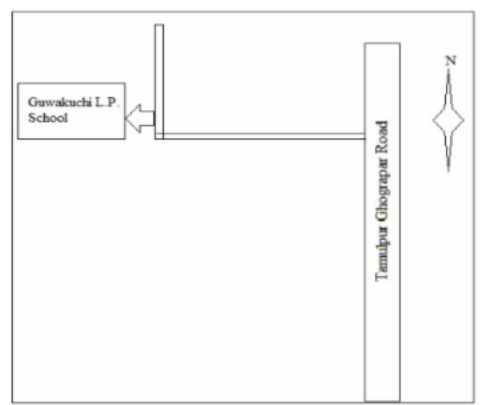

নিৰ্বাচক পঞ্জীয়ন বিষয়াৰ স্বাক্ষৰ

Nazri Naksha

Google Map View

Polling Station Building Front View

ভোটগ্ৰহন কেন্দ্ৰৰ সন্মুখৰ দৃশ্য

Cad View

Key MAP View

<p>S 1</p> <p>GGF0326363</p> <p>নাম : ফজিলা খাতুন পিতাৰ নাম: ফজৰ আলী ঘৰ নং : 0 বয়স : 27 লিঙ্গ : মহিলা</p> <p>ফটো উপলব্ধ</p>	<p>2</p> <p>GGF8134563</p> <p>নাম : পাৰুল বালা দাস স্বামীৰ নাম: নৰেশ ঘৰ নং : 1 বয়স : 70 লিঙ্গ : মহিলা</p> <p>ফটো উপলব্ধ</p>	<p># 3</p> <p>GGF0470880</p> <p>নাম : নয়ামি বড়ো স্বামীৰ নাম: বতন বড়ো ঘৰ নং : 75 গ বয়স : 36 লিঙ্গ : মহিলা</p> <p>ফটো উপলব্ধ</p>
<p>4</p> <p>GGF0316018</p> <p>নাম : ফুলমতি বেগম অন্যান্য: আইজুল আলী ঘৰ নং : 1 বয়স : 31 লিঙ্গ : মহিলা</p> <p>ফটো উপলব্ধ</p>	<p>5</p> <p>GGF0673731</p> <p>নাম : বিভা বতী দাস স্বামীৰ নাম: প্ৰনয় দাস ঘৰ নং : 1 বয়স : 28 লিঙ্গ : মহিলা</p> <p>ফটো উপলব্ধ</p>	<p>6</p> <p>GGF8142232</p> <p>নাম : বিষ্ণু সম্মানিত পিতাৰ নাম: শ্ৰী সম্মানিত ঘৰ নং : 2 বয়স : 62 লিঙ্গ : পুৰুষ</p> <p>ফটো উপলব্ধ</p>
<p>R 7</p> <p>XHA0070862</p> <p>নাম : লক্ষী সম্মানিত স্বামীৰ নাম: বিষ্ণু সম্মানিত ঘৰ নং : 2 বয়স : 55 লিঙ্গ : মহিলা</p> <p>ফটো উপলব্ধ</p>	<p>D 8</p> <p>GGF8134609</p> <p>নাম : লক্ষী সম্মানিত স্বামীৰ নাম: বিষ্ণু সম্মানিত ঘৰ নং : 2 বয়স : 43 লিঙ্গ : মহিলা</p> <p>ফটো উপলব্ধ</p>	<p>9</p> <p>GGF0155150</p> <p>নাম : বিপ্লব সম্মানিত পিতাৰ নাম: বিষ্ণু সম্মানিত ঘৰ নং : 02 বয়স : 33 লিঙ্গ : পুৰুষ</p> <p>ফটো উপলব্ধ</p>
<p>10</p> <p>GGF0112359</p> <p>নাম : ৰঞ্জিত সম্মানিত পিতাৰ নাম: বিষ্ণু সম্মানিত ঘৰ নং : 2 বয়স : 30 লিঙ্গ : পুৰুষ</p> <p>ফটো উপলব্ধ</p>	<p>11</p> <p>GGF0112326</p> <p>নাম : সঞ্জীত সম্মানিত পিতাৰ নাম: বিষ্ণু সম্মানিত ঘৰ নং : 2 বয়স : 29 লিঙ্গ : পুৰুষ</p> <p>ফটো উপলব্ধ</p>	<p>12</p> <p>GGF0155200</p> <p>নাম : প্ৰসেনজিত সম্মানিত পিতাৰ নাম: বিষ্ণু সম্মানিত ঘৰ নং : 02 বয়স : 27 লিঙ্গ : পুৰুষ</p> <p>ফটো উপলব্ধ</p>
<p>13</p> <p>DNB0346494</p> <p>নাম : ৰেখা ৰায় সম্মানিত স্বামীৰ নাম: বিপ্লব সম্মানিত ঘৰ নং : 2 বয়স : 27 লিঙ্গ : মহিলা</p> <p>ফটো উপলব্ধ</p>	<p>14</p> <p>GGF8134610</p> <p>নাম : বীনা ৰানী দে স্বামীৰ নাম: জগদীশ চন্দ্ৰ দে ঘৰ নং : 3 বয়স : 70 লিঙ্গ : মহিলা</p> <p>ফটো উপলব্ধ</p>	<p># 15</p> <p>GGF8134632</p> <p>নাম : জীবন চন্দ্ৰ দে পিতাৰ নাম: জগদীশ চন্দ্ৰ দে ঘৰ নং : 3 ক বয়স : 45 লিঙ্গ : পুৰুষ</p> <p>ফটো উপলব্ধ</p>
<p>16</p> <p>GGF8142367</p> <p>নাম : সিম্মা দে পিতাৰ নাম: জগদীশ দে ঘৰ নং : 3 বয়স : 36 লিঙ্গ : মহিলা</p> <p>ফটো উপলব্ধ</p>	<p>17</p> <p>GGF0168765</p> <p>নাম : অনিমা দে পিতাৰ নাম: জগদীশ চন্দ্ৰ দে ঘৰ নং : 3 বয়স : 35 লিঙ্গ : মহিলা</p> <p>ফটো উপলব্ধ</p>	<p># 18</p> <p>GGF8142356</p> <p>নাম : নয়ন দে পিতাৰ নাম: জগদীশ চন্দ্ৰ দে ঘৰ নং : 3 বয়স : 35 লিঙ্গ : পুৰুষ</p> <p>ফটো উপলব্ধ</p>
<p># 19</p> <p>GGF8142038</p> <p>নাম : ফুল দে স্বামীৰ নাম: জীবন দে ঘৰ নং : 3 ক বয়স : 33 লিঙ্গ : মহিলা</p> <p>ফটো উপলব্ধ</p>	<p>20</p> <p>XHA0141382</p> <p>নাম : কম্পনা দে মাতৃৰ নাম: বীনা ৰানী দে ঘৰ নং : 3 বয়স : 30 লিঙ্গ : মহিলা</p> <p>ফটো উপলব্ধ</p>	<p>21</p> <p>GGF0447995</p> <p>নাম : পিতু দে স্বামীৰ নাম: নয়ন দে ঘৰ নং : 03 বয়স : 27 লিঙ্গ : মহিলা</p> <p>ফটো উপলব্ধ</p>
<p>22</p> <p>XHA0110114</p> <p>নাম : চিন্তা ৰানী দে স্বামীৰ নাম: বিশ্বনাথ ঘৰ নং : 8 বয়স : 45 লিঙ্গ : মহিলা</p> <p>ফটো উপলব্ধ</p>	<p>23</p> <p>GGF8142323</p> <p>নাম : মৰিয়ম খাতুন স্বামীৰ নাম: আলামিন সিকদাৰ ঘৰ নং : 5 বয়স : 37 লিঙ্গ : মহিলা</p> <p>ফটো উপলব্ধ</p>	<p>24</p> <p>GGF8134676</p> <p>নাম : আলামিন চিকদাৰ পিতাৰ নাম: আব্দুল ঘৰ নং : 5ক বয়স : 55 লিঙ্গ : পুৰুষ</p> <p>ফটো উপলব্ধ</p>
<p>D 25</p> <p>GGF8134687</p> <p>নাম : দিলবৰ হুচেন পিতাৰ নাম: আমজাদ ঘৰ নং : 5খ বয়স : 53 লিঙ্গ : পুৰুষ</p> <p>ফটো উপলব্ধ</p>	<p>26</p> <p>GGF8134712</p> <p>নাম : মনোৰঞ্জন দে পিতাৰ নাম: প্ৰানেশ ঘৰ নং : 6 বয়স : 60 লিঙ্গ : পুৰুষ</p> <p>ফটো উপলব্ধ</p>	<p>27</p> <p>GGF8134723</p> <p>নাম : সৰস্বতী দে স্বামীৰ নাম: মনোৰঞ্জন ঘৰ নং : 6 বয়স : 50 লিঙ্গ : মহিলা</p> <p>ফটো উপলব্ধ</p>
<p>28</p> <p>GGF8134756</p> <p>নাম : অমৰ দে পিতাৰ নাম: মনোৰঞ্জন ঘৰ নং : 6 বয়স : 37 লিঙ্গ : পুৰুষ</p> <p>ফটো উপলব্ধ</p>	<p>29</p> <p>GGF8134745</p> <p>নাম : অসীম দে পিতাৰ নাম: মনোৰঞ্জন ঘৰ নং : 6 বয়স : 35 লিঙ্গ : পুৰুষ</p> <p>ফটো উপলব্ধ</p>	<p>R 30</p> <p>HBP0440750</p> <p>নাম : মণিকা সাহা দে পিতাৰ নাম: অমৰ দে ঘৰ নং : 6 বয়স : 29 লিঙ্গ : মহিলা</p> <p>ফটো উপলব্ধ</p>