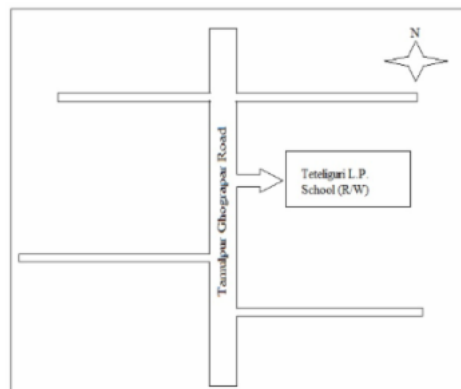

নিৰ্বাচক পঞ্জীয়ন বিষয়াৰ স্বাক্ষৰ

Nazri Naksha

Google Map View

Polling Station Building Front View

ভোটগ্ৰহন কেন্দ্ৰৰ সন্মুখৰ দৃশ্য

Cad View

Key MAP View

1 নাম : মণ্ট বড়ো পিতাৰ নাম: কালিচৰন বড়ো ঘৰ নং : 1 বয়স : 33 লিঙ্গ : পুৰুষ	GGF0384024 ফটো উপলব্ধ	2 নাম : চুনিতা বড়ো পিতাৰ নাম: কাতিচৰণ বড়ো ঘৰ নং : 1 বয়স : 29 লিঙ্গ : মহিলা	GGF0157834 ফটো উপলব্ধ	3 নাম : বিশ্ব বড়ো পিতাৰ নাম: কালিচৰণ বড়ো ঘৰ নং : 1 বয়স : 28 লিঙ্গ : পুৰুষ	GGF0157115 ফটো উপলব্ধ
# 4 নাম : নাইখাংশী বড়ো পিতাৰ নাম: হৰেশ্বৰ বড়ো ঘৰ নং : 315 বয়স : 22 লিঙ্গ : মহিলা	GGF6359509 ফটো উপলব্ধ	5 নাম : হাদুৰ বড়ো পিতাৰ নাম: বনজিত বড়ো ঘৰ নং : 1ক বয়স : 19 লিঙ্গ : পুৰুষ	XHA0161570 ফটো উপলব্ধ	6 নাম : বঞ্জীত বড়ো পিতাৰ নাম: চমবীৰ বড়ো ঘৰ নং : 1ক বয়স : 51 লিঙ্গ : পুৰুষ	GGF8534609 ফটো উপলব্ধ
7 নাম : কুঞ্জ বড়ো স্বামীৰ নাম: বঞ্জীত বড়ো ঘৰ নং : 1ক বয়স : 43 লিঙ্গ : মহিলা	GGF8534610 ফটো উপলব্ধ	8 নাম : হৰেশ্বৰ বড়ো পিতাৰ নাম: বুড়ু ৰাম বড়ো ঘৰ নং : 2 বয়স : 47 লিঙ্গ : পুৰুষ	GGF8534643 ফটো উপলব্ধ	9 নাম : নিজৰা বড়ো স্বামীৰ নাম: হৰেশ্বৰ বড়ো ঘৰ নং : 2 বয়স : 42 লিঙ্গ : মহিলা	GGF0157651 ফটো উপলব্ধ
# 10 নাম : মিৰা বড়ো স্বামীৰ নাম: কিশোৰ বড়ো ঘৰ নং : 3খ বয়স : 39 লিঙ্গ : মহিলা	GGF0583062 ফটো উপলব্ধ	11 নাম : ৰুমীলা বড়ো স্বামীৰ নাম: আয়টা বড়ো ঘৰ নং : 2 বয়স : 39 লিঙ্গ : মহিলা	GGF0683821 ফটো উপলব্ধ	12 নাম : চম্বীৰ বড়ো পিতাৰ নাম: ইলীম ঘৰ নং : 3 বয়স : 65 লিঙ্গ : পুৰুষ	GGF8534654 ফটো উপলব্ধ
13 নাম : জাইলী বড়ো স্বামীৰ নাম: চম্বীৰ ঘৰ নং : 3 বয়স : 60 লিঙ্গ : মহিলা	GGF8534665 ফটো উপলব্ধ	# 14 নাম : বিপুল বড়ো পিতাৰ নাম: চম্বীৰ ঘৰ নং : 3ক বয়স : 55 লিঙ্গ : পুৰুষ	GGF8534676 ফটো উপলব্ধ	# 15 নাম : সবিতা বড়ো স্বামীৰ নাম: বিপুল ঘৰ নং : 3ক বয়স : 43 লিঙ্গ : মহিলা	GGF8534687 ফটো উপলব্ধ
# 16 নাম : কিশোৰ বড়ো পিতাৰ নাম: চম্বীৰ ঘৰ নং : 3খ বয়স : 41 লিঙ্গ : পুৰুষ	GGF8534698 ফটো উপলব্ধ	17 নাম : আইতি বড়ো পিতাৰ নাম: চম্বীৰ ঘৰ নং : 3 বয়স : 39 লিঙ্গ : পুৰুষ	GGF8534701 ফটো উপলব্ধ	# 18 নাম : জাফং বড়ো পিতাৰ নাম: বিপুল বড়ো ঘৰ নং : 3ক বয়স : 30 লিঙ্গ : পুৰুষ	GGF2577435 ফটো উপলব্ধ
19 নাম : বিদাং বড়ো পিতাৰ নাম: বিপুল বড়ো ঘৰ নং : 3 বয়স : 24 লিঙ্গ : মহিলা	XHA0136879 ফটো উপলব্ধ	20 নাম : শুবান বড়ো পিতাৰ নাম: মেক্ৰধৰ বড়ো ঘৰ নং : 8 বয়স : 72 লিঙ্গ : পুৰুষ	GGF8534712 ফটো উপলব্ধ	21 নাম : হাল্লৈ বড়ো স্বামীৰ নাম: শুবান বড়ো ঘৰ নং : 8 বয়স : 65 লিঙ্গ : মহিলা	GGF8534723 ফটো উপলব্ধ
22 নাম : নিত্য বড়ো পিতাৰ নাম: শুবান বড়ো ঘৰ নং : 8 বয়স : 45 লিঙ্গ : পুৰুষ	GGF8534745 ফটো উপলব্ধ	23 নাম : নিৰভাঙ্গ বড়ো পিতাৰ নাম: শুবান বড়ো ঘৰ নং : 8 বয়স : 45 লিঙ্গ : পুৰুষ	GGF8534734 ফটো উপলব্ধ	24 নাম : প্ৰণিতা শূৰ্গীয়াৰী স্বামীৰ নাম: বিলিফাং শূৰ্গীয়াৰী ঘৰ নং : 8 বয়স : 42 লিঙ্গ : মহিলা	GGF8534756 ফটো উপলব্ধ
25 নাম : নেৰচৌন বড়ো পিতাৰ নাম: শুবান বড়ো ঘৰ নং : 8 বয়স : 37 লিঙ্গ : পুৰুষ	GGF8534767 ফটো উপলব্ধ	26 নাম : নমিতা বড়ো স্বামীৰ নাম: নিভয় বড়ো ঘৰ নং : 8 বয়স : 35 লিঙ্গ : মহিলা	GGF8542163 ফটো উপলব্ধ	27 নাম : অলকা বড়ো স্বামীৰ নাম: নিত্য বড়ো ঘৰ নং : 8 বয়স : 34 লিঙ্গ : মহিলা	GGF8542152 ফটো উপলব্ধ
28 নাম : বংশী বড়ো পিতাৰ নাম: খেংলা বড়ো ঘৰ নং : ৫ বয়স : 60 লিঙ্গ : পুৰুষ	GGF8534778 ফটো উপলব্ধ	# 29 নাম : সাবিত্ৰী বড়ো পিতাৰ নাম: লোহীৰাম বড়ো ঘৰ নং : 108 বয়স : 54 লিঙ্গ : মহিলা	GGF1379502 ফটো উপলব্ধ	30 নাম : ডুবী বড়ো স্বামীৰ নাম: বংশী বড়ো ঘৰ নং : ৫ বয়স : 52 লিঙ্গ : মহিলা	GGF8534789 ফটো উপলব্ধ