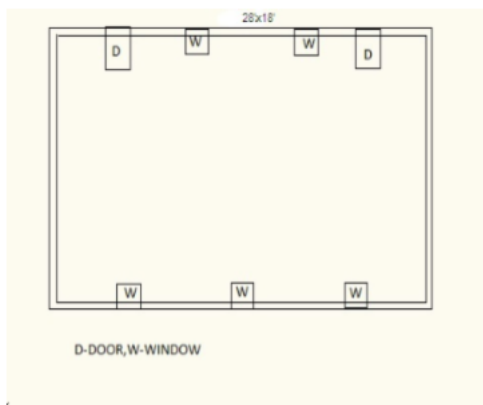

নিৰ্বাচক পঞ্জীয়ন বিষয়াৰ স্বাক্ষৰ

Nazri Naksha

Google Map View

Polling Station Building Front View

ভোটগ্ৰহন কেন্দ্ৰৰ সন্মুখৰ দৃশ্য

Cad View

Key MAP View

1 নাম : মণ্ট বড়ো পিতাৰ নাম: কালিচৰন বড়ো ঘৰ নং : 1 বয়স : 33 লিঙ্গ : পুৰুষ	GGF0384024 ফটো উপলব্ধ	2 নাম : চুনিতা বড়ো পিতাৰ নাম: কাতিচৰণ বড়ো ঘৰ নং : 1 বয়স : 29 লিঙ্গ : মহিলা	GGF0157834 ফটো উপলব্ধ	3 নাম : বিশ্ব বড়ো পিতাৰ নাম: কালিচৰণ বড়ো ঘৰ নং : 1 বয়স : 28 লিঙ্গ : পুৰুষ	GGF0157115 ফটো উপলব্ধ
# 4 নাম : নাইখাংশী বড়ো পিতাৰ নাম: হৰেশ্বৰ বড়ো ঘৰ নং : 315 বয়স : 22 লিঙ্গ : মহিলা	GGF6359509 ফটো উপলব্ধ	5 নাম : হাদুৰ বড়ো পিতাৰ নাম: বনজিত বড়ো ঘৰ নং : 1ক বয়স : 19 লিঙ্গ : পুৰুষ	XHA0161570 ফটো উপলব্ধ	6 নাম : বঞ্জীত বড়ো পিতাৰ নাম: চমবীৰ বড়ো ঘৰ নং : 1ক বয়স : 51 লিঙ্গ : পুৰুষ	GGF8534609 ফটো উপলব্ধ
7 নাম : কুঞ্জ বড়ো স্বামীৰ নাম: বঞ্জীত বড়ো ঘৰ নং : 1ক বয়স : 43 লিঙ্গ : মহিলা	GGF8534610 ফটো উপলব্ধ	8 নাম : হৰেশ্বৰ বড়ো পিতাৰ নাম: বুড়ু ৰাম বড়ো ঘৰ নং : 2 বয়স : 47 লিঙ্গ : পুৰুষ	GGF8534643 ফটো উপলব্ধ	9 নাম : নিজৰা বড়ো স্বামীৰ নাম: হৰেশ্বৰ বড়ো ঘৰ নং : 2 বয়স : 42 লিঙ্গ : মহিলা	GGF0157651 ফটো উপলব্ধ
# 10 নাম : মিৰা বড়ো স্বামীৰ নাম: কিশোৰ বড়ো ঘৰ নং : 3খ বয়স : 39 লিঙ্গ : মহিলা	GGF0583062 ফটো উপলব্ধ	11 নাম : ৰুমীলা বড়ো স্বামীৰ নাম: আয়টা বড়ো ঘৰ নং : 2 বয়স : 39 লিঙ্গ : মহিলা	GGF0683821 ফটো উপলব্ধ	12 নাম : চম্বীৰ বড়ো পিতাৰ নাম: ইলীম ঘৰ নং : 3 বয়স : 65 লিঙ্গ : পুৰুষ	GGF8534654 ফটো উপলব্ধ
13 নাম : জাইলী বড়ো স্বামীৰ নাম: চম্বীৰ ঘৰ নং : 3 বয়স : 60 লিঙ্গ : মহিলা	GGF8534665 ফটো উপলব্ধ	# 14 নাম : বিপুল বড়ো পিতাৰ নাম: চম্বীৰ ঘৰ নং : 3ক বয়স : 55 লিঙ্গ : পুৰুষ	GGF8534676 ফটো উপলব্ধ	# 15 নাম : সবিতা বড়ো স্বামীৰ নাম: বিপুল ঘৰ নং : 3ক বয়স : 43 লিঙ্গ : মহিলা	GGF8534687 ফটো উপলব্ধ
# 16 নাম : কিশোৰ বড়ো পিতাৰ নাম: চম্বীৰ ঘৰ নং : 3খ বয়স : 41 লিঙ্গ : পুৰুষ	GGF8534698 ফটো উপলব্ধ	17 নাম : আইতি বড়ো পিতাৰ নাম: চম্বীৰ ঘৰ নং : 3 বয়স : 39 লিঙ্গ : পুৰুষ	GGF8534701 ফটো উপলব্ধ	# 18 নাম : জাফং বড়ো পিতাৰ নাম: বিপুল বড়ো ঘৰ নং : 3ক বয়স : 30 লিঙ্গ : পুৰুষ	GGF2577435 ফটো উপলব্ধ
19 নাম : বিদাং বড়ো পিতাৰ নাম: বিপুল বড়ো ঘৰ নং : 3 বয়স : 24 লিঙ্গ : মহিলা	XHA0136879 ফটো উপলব্ধ	20 নাম : শুবান বড়ো পিতাৰ নাম: মেক্ৰধৰ বড়ো ঘৰ নং : 8 বয়স : 72 লিঙ্গ : পুৰুষ	GGF8534712 ফটো উপলব্ধ	21 নাম : হাল্লৈ বড়ো স্বামীৰ নাম: শুবান বড়ো ঘৰ নং : 8 বয়স : 65 লিঙ্গ : মহিলা	GGF8534723 ফটো উপলব্ধ
22 নাম : নিত্য বড়ো পিতাৰ নাম: শুবান বড়ো ঘৰ নং : 8 বয়স : 45 লিঙ্গ : পুৰুষ	GGF8534745 ফটো উপলব্ধ	23 নাম : নিৰভাঙ্গ বড়ো পিতাৰ নাম: শুবান বড়ো ঘৰ নং : 8 বয়স : 45 লিঙ্গ : পুৰুষ	GGF8534734 ফটো উপলব্ধ	24 নাম : প্ৰণিতা শূৰ্গীয়াৰী স্বামীৰ নাম: বিলিফাং শূৰ্গীয়াৰী ঘৰ নং : 8 বয়স : 42 লিঙ্গ : মহিলা	GGF8534756 ফটো উপলব্ধ
25 নাম : নেৰচৌন বড়ো পিতাৰ নাম: শুবান বড়ো ঘৰ নং : 8 বয়স : 37 লিঙ্গ : পুৰুষ	GGF8534767 ফটো উপলব্ধ	26 নাম : নমিতা বড়ো স্বামীৰ নাম: নিভয় বড়ো ঘৰ নং : 8 বয়স : 35 লিঙ্গ : মহিলা	GGF8542163 ফটো উপলব্ধ	27 নাম : অলকা বড়ো স্বামীৰ নাম: নিত্য বড়ো ঘৰ নং : 8 বয়স : 34 লিঙ্গ : মহিলা	GGF8542152 ফটো উপলব্ধ
28 নাম : বংশী বড়ো পিতাৰ নাম: খেংলা বড়ো ঘৰ নং : ৫ বয়স : 60 লিঙ্গ : পুৰুষ	GGF8534778 ফটো উপলব্ধ	# 29 নাম : সাবিত্ৰী বড়ো পিতাৰ নাম: লোহীৰাম বড়ো ঘৰ নং : 108 বয়স : 54 লিঙ্গ : মহিলা	GGF1379502 ফটো উপলব্ধ	30 নাম : ডুবী বড়ো স্বামীৰ নাম: বংশী বড়ো ঘৰ নং : ৫ বয়স : 52 লিঙ্গ : মহিলা	GGF8534789 ফটো উপলব্ধ