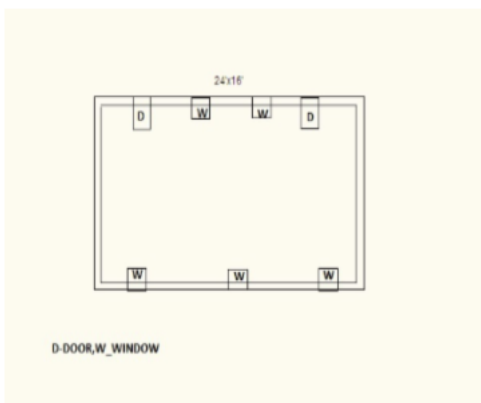

নিৰ্বাচক পঞ্জীয়ন বিষয়াৰ স্বাক্ষৰ

Nazri Naksha

Google Map View

Polling Station Building Front View

ভোটগ্ৰহন কেন্দ্ৰৰ সন্মুখৰ দৃশ্য

Cad View

Key MAP View

1 নাম : আব্দুল খালেক পিতাৰ নাম: মোহীনৰ আলী ঘৰ নং : 0 বয়স : 49 লিঙ্গ : পুৰুষ	GGF0325472 ফটো উপলব্ধ	2 নাম : জোড় বসুমতাৰী পিতাৰ নাম: অশ্বৈশ্বৰ বসুমতাৰী ঘৰ নং : 0 বয়স : 45 লিঙ্গ : পুৰুষ	GGF0320770 ফটো উপলব্ধ	3 নাম : ফুলংটী এথা স্বামীৰ নাম: অগোস্তিন সোৰেন ঘৰ নং : 0 বয়স : 36 লিঙ্গ : মহিলা	GGF0332205 ফটো উপলব্ধ
4 নাম : দিলিপ দশৰথ ঈশ্বৰ পিতাৰ নাম: ফি. তৰ ঈশ্বৰ ঘৰ নং : 0 বয়স : 35 লিঙ্গ : পুৰুষ	GGF0319764 ফটো উপলব্ধ	5 নাম : লক্ষ্মী ৰাম টুড পিতাৰ নাম: সৰকাৰ টুড ঘৰ নং : 0 বয়স : 33 লিঙ্গ : পুৰুষ	GGF0331231 ফটো উপলব্ধ	6 নাম : মনি ৰাম বাকী পিতাৰ নাম: লাল বাকী ঘৰ নং : 0 বয়স : 31 লিঙ্গ : পুৰুষ	GGF0312421 ফটো উপলব্ধ
7 নাম : পাৰ্বতী বৰ্মন পিতাৰ নাম: চন্দ্ৰ মোহন বৰ্মন ঘৰ নং : 0 বয়স : 29 লিঙ্গ : মহিলা	GGF0354613 ফটো উপলব্ধ	8 নাম : ফইজুদ্দিন আহমেদ পিতাৰ নাম: ৰাইফুদ্দিন আহমেদ ঘৰ নং : 0 বয়স : 29 লিঙ্গ : পুৰুষ	GGF0300905 ফটো উপলব্ধ	9 নাম : কমল মুণ্ডা পিতাৰ নাম: ভানু মুণ্ডা ঘৰ নং : 0 বয়স : 29 লিঙ্গ : পুৰুষ	GGF0297861 ফটো উপলব্ধ
10 নাম : জয়ন্তী কলিতা পিতাৰ নাম: কৰুনা কলিতা ঘৰ নং : 0 বয়স : 28 লিঙ্গ : পুৰুষ	GGF0303750 ফটো উপলব্ধ	11 নাম : সাজিয়া বেগম পিতাৰ নাম: নুৰ ইছলাম আলী ঘৰ নং : 0 বয়স : 27 লিঙ্গ : মহিলা	GGF0304683 ফটো উপলব্ধ	12 নাম : জয়ন্ত কলিতা পিতাৰ নাম: কৰুনা কলিতা ঘৰ নং : 0 বয়স : 27 লিঙ্গ : পুৰুষ	GGF0303701 ফটো উপলব্ধ
13 নাম : ভোলা সৰকাৰ পিতাৰ নাম: নিতাই সৰকাৰ ঘৰ নং : 0 বয়স : 27 লিঙ্গ : পুৰুষ	GGF0298463 ফটো উপলব্ধ	14 নাম : লুপসি টুড স্বামীৰ নাম: শিলিস হেমব্রম ঘৰ নং : 0 বয়স : 26 লিঙ্গ : মহিলা	GGF0320911 ফটো উপলব্ধ	15 নাম : ভাৰত নাৰ্জাৰি পিতাৰ নাম: মেবালা নাৰ্জাৰি ঘৰ নং : 1 বয়স : 37 লিঙ্গ : পুৰুষ	GGF0324871 ফটো উপলব্ধ
16 নাম : ইজাৰুদ্দিন পিতাৰ নাম: তাইজুদ্দিন ঘৰ নং : 1 বয়স : 36 লিঙ্গ : পুৰুষ	GGF0007870 ফটো উপলব্ধ	17 নাম : নাৰদ নাৰ্জাৰী পিতাৰ নাম: মেবালে নাৰ্জাৰী ঘৰ নং : 1 বয়স : 32 লিঙ্গ : পুৰুষ	GGF0336560 ফটো উপলব্ধ	18 নাম : বেব্ৰী নাৰ্জাৰি স্বামীৰ নাম: নাৰদ নাৰ্জাৰি ঘৰ নং : 1 বয়স : 28 লিঙ্গ : মহিলা	GGF0320820 ফটো উপলব্ধ
19 নাম : অমীনা বেগম স্বামীৰ নাম: ইজাৰুদ্দিন আলী ঘৰ নং : 0 বয়স : 26 লিঙ্গ : মহিলা	GGF0503110 ফটো উপলব্ধ	20 নাম : প্ৰসেনজিৎ বিশ্বাস পিতাৰ নাম: বাবুলাল বিশ্বাস ঘৰ নং : 1 বয়স : 23 লিঙ্গ : পুৰুষ	GGF6361406 ফটো উপলব্ধ	E 21 নাম : ৰামবাহাদুৰ ঠাঙ্গা পিতাৰ নাম: দানি বাহাদুৰ ঘৰ নং : 0 বয়স : 67 লিঙ্গ : পুৰুষ	GGF0007874 ফটো উপলব্ধ
E 22 নাম : মহম্মদ আলী পিতাৰ নাম: মাজুম আলী ঘৰ নং : 0 বয়স : 57 লিঙ্গ : পুৰুষ	GGF1834748 ফটো উপলব্ধ	23 নাম : সমিৰন নেছা স্বামীৰ নাম: আজমত ঘৰ নং : 0 বয়স : 55 লিঙ্গ : মহিলা	GGF0007878 ফটো উপলব্ধ	24 নাম : আলেকজান বেগম স্বামীৰ নাম: বাছিৰ আলী ঘৰ নং : 0 বয়স : 53 লিঙ্গ : মহিলা	GGF0007879 ফটো উপলব্ধ
25 নাম : মুলামামী বেগম স্বামীৰ নাম: মাজুম আলী ঘৰ নং : 0 বয়স : 50 লিঙ্গ : মহিলা	GGF0007880 ফটো উপলব্ধ	# 26 নাম : আকবৰ আলী পিতাৰ নাম: আজমত আলী ঘৰ নং : 3 খ বয়স : 43 লিঙ্গ : পুৰুষ	GGF0007882 ফটো উপলব্ধ	27 নাম : জমিৰ আলী পিতাৰ নাম: আজমত ঘৰ নং : 0 বয়স : 37 লিঙ্গ : পুৰুষ	GGF1834704 ফটো উপলব্ধ
28 নাম : ফালিনি খাতুন পিতাৰ নাম: আজমত ঘৰ নং : 0 বয়স : 37 লিঙ্গ : মহিলা	GGF0007884 ফটো উপলব্ধ	29 নাম : আলোম আলী পিতাৰ নাম: বাছেৰ আলী ঘৰ নং : 0 বয়স : 35 লিঙ্গ : পুৰুষ	GGF1154715 ফটো উপলব্ধ	# 30 নাম : হাসিনা বেগম স্বামীৰ নাম: সুকুৰ আলী ঘৰ নং : 72 বয়স : 31 লিঙ্গ : মহিলা	GGF0671966 ফটো উপলব্ধ