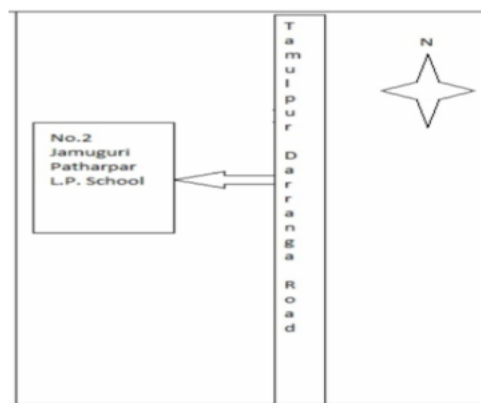

নিৰ্বাচক পঞ্জীয়ন বিষয়াৰ স্বাক্ষৰ

Nazri Naksha

Google Map View

Polling Station Building Front View

ভোটগ্ৰহন কেন্দ্ৰৰ সন্মুখৰ দৃশ্য

Cad View

Key MAP View

1 নাম : আব্দুল খালেক পিতাৰ নাম: মোহীনৰ আলী ঘৰ নং : 0 বয়স : 49 লিঙ্গ : পুৰুষ	GGF0325472 ফটো উপলব্ধ	2 নাম : জোড় বসুমতাৰী পিতাৰ নাম: অশ্বৈশ্বৰ বসুমতাৰী ঘৰ নং : 0 বয়স : 45 লিঙ্গ : পুৰুষ	GGF0320770 ফটো উপলব্ধ	3 নাম : ফুলংটী এথা স্বামীৰ নাম: অগোস্তিন সোৰেন ঘৰ নং : 0 বয়স : 36 লিঙ্গ : মহিলা	GGF0332205 ফটো উপলব্ধ
4 নাম : দিলিপ দশৰথ ঈশ্বৰ পিতাৰ নাম: ফি. তৰ ঈশ্বৰ ঘৰ নং : 0 বয়স : 35 লিঙ্গ : পুৰুষ	GGF0319764 ফটো উপলব্ধ	5 নাম : লক্ষ্মী ৰাম টুড পিতাৰ নাম: সৰকাৰ টুড ঘৰ নং : 0 বয়স : 33 লিঙ্গ : পুৰুষ	GGF0331231 ফটো উপলব্ধ	6 নাম : মনি ৰাম বাকী পিতাৰ নাম: লাল বাকী ঘৰ নং : 0 বয়স : 31 লিঙ্গ : পুৰুষ	GGF0312421 ফটো উপলব্ধ
7 নাম : পাৰ্বতী বৰ্মন পিতাৰ নাম: চন্দ্ৰ মোহন বৰ্মন ঘৰ নং : 0 বয়স : 29 লিঙ্গ : মহিলা	GGF0354613 ফটো উপলব্ধ	8 নাম : ফইজুদ্দিন আহমেদ পিতাৰ নাম: ৰাইফুদ্দিন আহমেদ ঘৰ নং : 0 বয়স : 29 লিঙ্গ : পুৰুষ	GGF0300905 ফটো উপলব্ধ	9 নাম : কমল মুণ্ডা পিতাৰ নাম: ভানু মুণ্ডা ঘৰ নং : 0 বয়স : 29 লিঙ্গ : পুৰুষ	GGF0297861 ফটো উপলব্ধ
10 নাম : জয়ন্তী কলিতা পিতাৰ নাম: কৰুনা কলিতা ঘৰ নং : 0 বয়স : 28 লিঙ্গ : পুৰুষ	GGF0303750 ফটো উপলব্ধ	11 নাম : সাজিয়া বেগম পিতাৰ নাম: নুৰ ইছলাম আলী ঘৰ নং : 0 বয়স : 27 লিঙ্গ : মহিলা	GGF0304683 ফটো উপলব্ধ	12 নাম : জয়ন্ত কলিতা পিতাৰ নাম: কৰুনা কলিতা ঘৰ নং : 0 বয়স : 27 লিঙ্গ : পুৰুষ	GGF0303701 ফটো উপলব্ধ
13 নাম : ভোলা সৰকাৰ পিতাৰ নাম: নিতাই সৰকাৰ ঘৰ নং : 0 বয়স : 27 লিঙ্গ : পুৰুষ	GGF0298463 ফটো উপলব্ধ	14 নাম : লুপসি টুড স্বামীৰ নাম: শিলিস হেমব্রম ঘৰ নং : 0 বয়স : 26 লিঙ্গ : মহিলা	GGF0320911 ফটো উপলব্ধ	15 নাম : ভাৰত নাৰ্জাৰি পিতাৰ নাম: মেবালা নাৰ্জাৰি ঘৰ নং : 1 বয়স : 37 লিঙ্গ : পুৰুষ	GGF0324871 ফটো উপলব্ধ
16 নাম : ইজাৰুদ্দিন পিতাৰ নাম: তাইজুদ্দিন ঘৰ নং : 1 বয়স : 36 লিঙ্গ : পুৰুষ	GGF0007870 ফটো উপলব্ধ	17 নাম : নাৰদ নাৰ্জাৰী পিতাৰ নাম: মেবালে নাৰ্জাৰী ঘৰ নং : 1 বয়স : 32 লিঙ্গ : পুৰুষ	GGF0336560 ফটো উপলব্ধ	18 নাম : বেব্ৰী নাৰ্জাৰি স্বামীৰ নাম: নাৰদ নাৰ্জাৰি ঘৰ নং : 1 বয়স : 28 লিঙ্গ : মহিলা	GGF0320820 ফটো উপলব্ধ
19 নাম : অমীনা বেগম স্বামীৰ নাম: ইজাৰুদ্দিন আলী ঘৰ নং : 0 বয়স : 26 লিঙ্গ : মহিলা	GGF0503110 ফটো উপলব্ধ	20 নাম : প্ৰসেনজিৎ বিশ্বাস পিতাৰ নাম: বাবুলাল বিশ্বাস ঘৰ নং : 1 বয়স : 23 লিঙ্গ : পুৰুষ	GGF6361406 ফটো উপলব্ধ	E 21 নাম : ৰামবাহাদুৰ ঠাঙ্গা পিতাৰ নাম: দানি বাহাদুৰ ঘৰ নং : 0 বয়স : 67 লিঙ্গ : পুৰুষ	GGF0007874 ফটো উপলব্ধ
E 22 নাম : মহম্মদ আলী পিতাৰ নাম: মাজুম আলী ঘৰ নং : 0 বয়স : 57 লিঙ্গ : পুৰুষ	GGF1834748 ফটো উপলব্ধ	23 নাম : সমিৰন নেছা স্বামীৰ নাম: আজমত ঘৰ নং : 0 বয়স : 55 লিঙ্গ : মহিলা	GGF0007878 ফটো উপলব্ধ	24 নাম : আলেকজান বেগম স্বামীৰ নাম: বাছিৰ আলী ঘৰ নং : 0 বয়স : 53 লিঙ্গ : মহিলা	GGF0007879 ফটো উপলব্ধ
25 নাম : মুলামামী বেগম স্বামীৰ নাম: মাজুম আলী ঘৰ নং : 0 বয়স : 50 লিঙ্গ : মহিলা	GGF0007880 ফটো উপলব্ধ	# 26 নাম : আকবৰ আলী পিতাৰ নাম: আজমত আলী ঘৰ নং : 3 খ বয়স : 43 লিঙ্গ : পুৰুষ	GGF0007882 ফটো উপলব্ধ	27 নাম : জমিৰ আলী পিতাৰ নাম: আজমত ঘৰ নং : 0 বয়স : 37 লিঙ্গ : পুৰুষ	GGF1834704 ফটো উপলব্ধ
28 নাম : ফালিনি খাতুন পিতাৰ নাম: আজমত ঘৰ নং : 0 বয়স : 37 লিঙ্গ : মহিলা	GGF0007884 ফটো উপলব্ধ	29 নাম : আলোম আলী পিতাৰ নাম: বাছেৰ আলী ঘৰ নং : 0 বয়স : 35 লিঙ্গ : পুৰুষ	GGF1154715 ফটো উপলব্ধ	# 30 নাম : হাসিনা বেগম স্বামীৰ নাম: সুকুৰ আলী ঘৰ নং : 72 বয়স : 31 লিঙ্গ : মহিলা	GGF0671966 ফটো উপলব্ধ