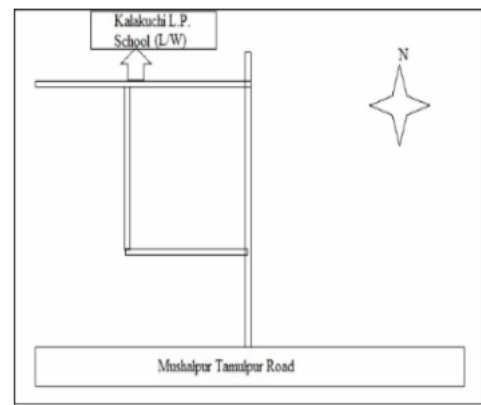

নিৰ্বাচক পঞ্জীয়ন বিষয়াৰ স্বাক্ষৰ

Nazri Naksha

Google Map View

Polling Station Building Front View

ভোটগ্ৰহন কেন্দ্ৰৰ সন্মুখৰ দৃশ্য

Cad View

Key MAP View

|  |   |  |
|--|---|--|
| <p>S2 1 GGF0112318</p> <p>নাম : বিজমনি ডেৱী<br/>মাতৃৰ নাম: জয়মতী ডেকা<br/>ঘৰ নং : 2<br/>বয়স : 29 লিঙ্গ : মহিলা</p> <p>ফটো উপলব্ধ</p>               | <p>2 GGF2620805</p> <p>নাম : মনিলা দাস কলিতা<br/>স্বামীৰ নাম: ধনমণী কলিতা<br/>ঘৰ নং : 2<br/>বয়স : 29 লিঙ্গ : মহিলা</p> <p>ফটো উপলব্ধ</p>       | <p># 3 XHA0036541</p> <p>নাম : দীনেশ কলিতা<br/>পিতাৰ নাম: শ্ৰীকান্ত কলিতা<br/>ঘৰ নং : 3খ<br/>বয়স : 21 লিঙ্গ : পুৰুষ</p> <p>ফটো উপলব্ধ</p>         |
| <p>S 4 GGF0467654</p> <p>নাম : জিতনি বড়ো<br/>স্বামীৰ নাম: গনেশ বড়ো<br/>ঘৰ নং : 6<br/>বয়স : 38 লিঙ্গ : মহিলা</p> <p>ফটো উপলব্ধ</p>                 | <p>5 GGF0499756</p> <p>নাম : ব্ৰজেন কলিতা<br/>পিতাৰ নাম: পৰীক্ষিত কলিতা<br/>ঘৰ নং : 7 ক<br/>বয়স : 27 লিঙ্গ : পুৰুষ</p> <p>ফটো উপলব্ধ</p>       | <p>6 GGF0325878</p> <p>নাম : গীতীমা তালুকদাৰ<br/>স্বামীৰ নাম: তপন তালুকদাৰ<br/>ঘৰ নং : 11<br/>বয়স : 29 লিঙ্গ : মহিলা</p> <p>ফটো উপলব্ধ</p>        |
| <p>7 GGF0325886</p> <p>নাম : তুনু কছাৰী<br/>স্বামীৰ নাম: চনক্য তালুকদাৰ<br/>ঘৰ নং : 11<br/>বয়স : 29 লিঙ্গ : মহিলা</p> <p>ফটো উপলব্ধ</p>             | <p>S 8 GGF0406793</p> <p>নাম : ৰুমী কলিতা<br/>পিতাৰ নাম: জতিন্দ্ৰ কলিতা<br/>ঘৰ নং : 18 ক<br/>বয়স : 28 লিঙ্গ : মহিলা</p> <p>ফটো উপলব্ধ</p>      | <p>S 9 MGB0359224</p> <p>নাম : গিতিকা দাস<br/>স্বামীৰ নাম: ভকট দাস<br/>ঘৰ নং : 23<br/>বয়স : 29 লিঙ্গ : মহিলা</p> <p>ফটো উপলব্ধ</p>                |
| <p># 10 GGF0403618</p> <p>নাম : সুমিতা তালুকদাৰ<br/>স্বামীৰ নাম: দেবেন তালুকদাৰ<br/>ঘৰ নং : 25খ<br/>বয়স : 29 লিঙ্গ : মহিলা</p> <p>ফটো উপলব্ধ</p>    | <p>S 11 XHA0098665</p> <p>নাম : ৰিম্পী কলিতা<br/>পিতাৰ নাম: নয়লী কলিতা<br/>ঘৰ নং : 27<br/>বয়স : 22 লিঙ্গ : মহিলা</p> <p>ফটো উপলব্ধ</p>        | <p>12 XHA0004523</p> <p>নাম : অম্বিকা ৰয়<br/>পিতাৰ নাম: হৰিপদ ৰয়<br/>ঘৰ নং : 29<br/>বয়স : 26 লিঙ্গ : মহিলা</p> <p>ফটো উপলব্ধ</p>                |
| <p># 13 GGF0419556</p> <p>নাম : দুৰ্গেশ্বৰ তালুকদাৰ<br/>মাতৃৰ নাম: প্ৰতিমা তালুকদাৰ<br/>ঘৰ নং : 30<br/>বয়স : 29 লিঙ্গ : পুৰুষ</p> <p>ফটো উপলব্ধ</p> | <p># 14 GGF0419598</p> <p>নাম : বৰ্ণালী তালুকদাৰ<br/>মাতৃৰ নাম: প্ৰতিমা দাস<br/>ঘৰ নং : 30<br/>বয়স : 29 লিঙ্গ : মহিলা</p> <p>ফটো উপলব্ধ</p>    | <p>S 15 GGF2634491</p> <p>নাম : বিশ্বজিত বড়ো<br/>পিতাৰ নাম: ফনি বড়ো<br/>ঘৰ নং : 30<br/>বয়স : 24 লিঙ্গ : পুৰুষ</p> <p>ফটো উপলব্ধ</p>             |
| <p>S 16 GGF0425496</p> <p>নাম : তুলিকা কলিতা<br/>স্বামীৰ নাম: বাবুল কলিতা<br/>ঘৰ নং : 33<br/>বয়স : 30 লিঙ্গ : মহিলা</p> <p>ফটো উপলব্ধ</p>           | <p>17 GGF1161819</p> <p>নাম : আশুতোচ কলিতা<br/>পিতাৰ নাম: লোহিত কলিতা<br/>ঘৰ নং : 40<br/>বয়স : 61 লিঙ্গ : পুৰুষ</p> <p>ফটো উপলব্ধ</p>          | <p>S 18 GGF4972113</p> <p>নাম : লাইমৌন বড়ো<br/>পিতাৰ নাম: সদন বড়ো<br/>ঘৰ নং : 71<br/>বয়স : 26 লিঙ্গ : মহিলা</p> <p>ফটো উপলব্ধ</p>               |
| <p>S 19 GGF1228808</p> <p>নাম : ৰূপাঞ্জলি বিশ্বাস<br/>পিতাৰ নাম: গদাধৰ বিশ্বাস<br/>ঘৰ নং : 98<br/>বয়স : 25 লিঙ্গ : মহিলা</p> <p>ফটো উপলব্ধ</p>      | <p>S 20 GGF0384594</p> <p>নাম : বিহিকা বিশ্বাস<br/>স্বামীৰ নাম: ব্ৰজেন বিশ্বাস<br/>ঘৰ নং : 75<br/>বয়স : 30 লিঙ্গ : মহিলা</p> <p>ফটো উপলব্ধ</p> | <p>21 GGF2569291</p> <p>নাম : মনোৰঞ্জন বিশ্বাস<br/>পিতাৰ নাম: মলিন বিশ্বাস<br/>ঘৰ নং : 97<br/>বয়স : 56 লিঙ্গ : পুৰুষ</p> <p>ফটো উপলব্ধ</p>        |
| <p>22 XHA0156265</p> <p>নাম : বৰষা বিশ্বাস<br/>পিতাৰ নাম: মনোৰঞ্জন বিশ্বাস<br/>ঘৰ নং : 97<br/>বয়স : 22 লিঙ্গ : মহিলা</p> <p>ফটো উপলব্ধ</p>          | <p>S2 23 GGF0426932</p> <p>নাম : হেমন্ত বিশ্বাস<br/>পিতাৰ নাম: সমন্ত বিশ্বাস<br/>ঘৰ নং : 109<br/>বয়স : 26 লিঙ্গ : পুৰুষ</p> <p>ফটো উপলব্ধ</p>  | <p>24 GGF0324277</p> <p>নাম : ভক্তি সৰকাৰ<br/>পিতাৰ নাম: শ্যামল সৰকাৰ<br/>ঘৰ নং : 108<br/>বয়স : 27 লিঙ্গ : পুৰুষ</p> <p>ফটো উপলব্ধ</p>            |
| <p>25 GGF2625119</p> <p>নাম : পংকজ বিশ্বাস<br/>পিতাৰ নাম: ৰমাকান্ত বিশ্বাস<br/>ঘৰ নং : 112<br/>বয়স : 30 লিঙ্গ : পুৰুষ</p> <p>ফটো উপলব্ধ</p>         | <p>26 GGF6381164</p> <p>নাম : বিনিতা বিশ্বাস<br/>পিতাৰ নাম: বিনিতা বিশ্বাস<br/>ঘৰ নং : 121<br/>বয়স : 21 লিঙ্গ : মহিলা</p> <p>ফটো উপলব্ধ</p>    | <p># 27 GGF2613388</p> <p>নাম : ৰুমি ৰাভা মজুমদাৰ<br/>স্বামীৰ নাম: নিত্য মজুমদাৰ<br/>ঘৰ নং : 124<br/>বয়স : 33 লিঙ্গ : মহিলা</p> <p>ফটো উপলব্ধ</p> |
| <p>28 XHA0063255</p> <p>নাম : ৰাজ বিশ্বাস<br/>মাতৃৰ নাম: মিনতি বিশ্বাস<br/>ঘৰ নং : 133<br/>বয়স : 40 লিঙ্গ : পুৰুষ</p> <p>ফটো উপলব্ধ</p>             | <p>29 GGF0354977</p> <p>নাম : ববীতা বেগম<br/>পিতাৰ নাম: আজগৰ আলী<br/>ঘৰ নং : 149<br/>বয়স : 27 লিঙ্গ : মহিলা</p> <p>ফটো উপলব্ধ</p>              | <p>30 GGF8934563</p> <p>নাম : ধনপতি ভূঞা<br/>পিতাৰ নাম: ৰজনী<br/>ঘৰ নং : 160<br/>বয়স : 48 লিঙ্গ : পুৰুষ</p> <p>ফটো উপলব্ধ</p>                     |