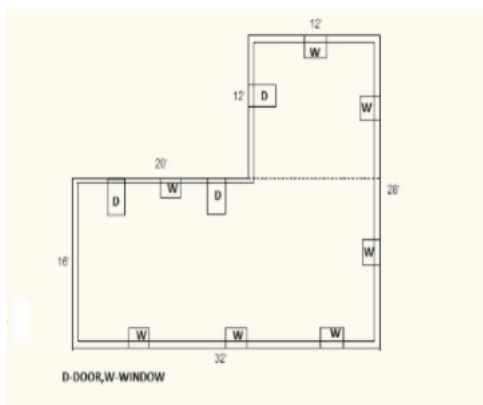

নিৰ্বাচক পঞ্জীয়ন বিষয়াৰ স্বাক্ষৰ

Nazri Naksha

Google Map View

Polling Station Building Front View

ভোটগ্ৰহন কেন্দ্ৰৰ সন্মুখৰ দৃশ্য

Cad View

Key MAP View

D1 নাম : মিন বৈশ্য স্বামীৰ নাম : অমৰ বৈশ্য ঘৰ নং : 5 বয়স : 51 লিঙ্গ : মহিলা	GGF9034586 ফটো উপলব্ধ	S 2 নাম : শ্ৰীমতী বাৰ্মন বৈশ্য স্বামীৰ নাম : বুৰলৈ বৈশ্য ঘৰ নং : 01 বয়স : 29 লিঙ্গ : মহিলা	GGF1171859 ফটো উপলব্ধ	3 নাম : মদন চন্দ্ৰ তালুকদাৰ পিতাৰ নাম : বত্ৰেশ্বৰ ঘৰ নং : 3 বয়স : 51 লিঙ্গ : পুৰুষ	GGF9034644 ফটো উপলব্ধ
4 নাম : ধৰনী তালুকদাৰ পিতাৰ নাম : বত্ৰেশ্বৰ ঘৰ নং : 3 বয়স : 48 লিঙ্গ : পুৰুষ	GGF9034655 ফটো উপলব্ধ	5 নাম : জ্যোত্সনা তালুকদাৰ স্বামীৰ নাম : মদন তালুকদাৰ ঘৰ নং : 3 বয়স : 37 লিঙ্গ : মহিলা	GGF2358921 ফটো উপলব্ধ	6 নাম : সোনমণী তালুকদাৰ স্বামীৰ নাম : ধৰনী তালুকদাৰ ঘৰ নং : 3 বয়স : 34 লিঙ্গ : মহিলা	GGF2358909 ফটো উপলব্ধ
7 নাম : অনিমা তালুকদাৰ স্বামীৰ নাম : প্ৰমোদ ঘৰ নং : 8 বয়স : 57 লিঙ্গ : মহিলা	GGF9034688 ফটো উপলব্ধ	# 8 নাম : পিংকি তালুকদাৰ স্বামীৰ নাম : নিবাবৰন ঘৰ নং : 4 বয়স : 42 লিঙ্গ : মহিলা	GGF9034713 ফটো উপলব্ধ	# 9 নাম : নিবাবৰন তালুকদাৰ পিতাৰ নাম : প্ৰমোদ ঘৰ নং : 4 বয়স : 42 লিঙ্গ : পুৰুষ	GGF9034699 ফটো উপলব্ধ
10 নাম : জিতুমনি তালুকদাৰ পিতাৰ নাম : প্ৰমোদ ঘৰ নং : 8 বয়স : 37 লিঙ্গ : পুৰুষ	GGF9034702 ফটো উপলব্ধ	R 11 নাম : সবিতা দেৱী স্বামীৰ নাম : জিতুমনি তালুকদাৰ ঘৰ নং : 04 বয়স : 37 লিঙ্গ : মহিলা	XHA0124115 ফটো উপলব্ধ	12 নাম : সবিতা দেৱী স্বামীৰ নাম : জিতুমনি তালুকদাৰ ঘৰ নং : 04 বয়স : 35 লিঙ্গ : মহিলা	DZN0021442 ফটো উপলব্ধ
13 নাম : দ্বিপন দাস পিতাৰ নাম : বলিত ঘৰ নং : 6 বয়স : 67 লিঙ্গ : পুৰুষ	GGF9034735 ফটো উপলব্ধ	14 নাম : চেনবালা দাস স্বামীৰ নাম : দ্বিপন ঘৰ নং : 6 বয়স : 60 লিঙ্গ : মহিলা	GGF9034757 ফটো উপলব্ধ	# 15 নাম : সমিন দাস পিতাৰ নাম : বলিত ঘৰ নং : 6 বয়স : 60 লিঙ্গ : মহিলা	GGF9034746 ফটো উপলব্ধ
16 নাম : প্ৰতুল দাস পিতাৰ নাম : দ্বিপন ঘৰ নং : 6 বয়স : 36 লিঙ্গ : পুৰুষ	GGF9034768 ফটো উপলব্ধ	# 17 নাম : শিখামণি দাস স্বামীৰ নাম : পুতুল দাস ঘৰ নং : 6 বয়স : 29 লিঙ্গ : মহিলা	GGF0468256 ফটো উপলব্ধ	18 নাম : নুপেন দাস পিতাৰ নাম : শান্তি ঘৰ নং : 9 বয়স : 80 লিঙ্গ : পুৰুষ	GGF9034779 ফটো উপলব্ধ
19 নাম : মাকনী দাস স্বামীৰ নাম : নুপেন ঘৰ নং : 9 বয়স : 66 লিঙ্গ : মহিলা	GGF9034780 ফটো উপলব্ধ	20 নাম : চানকন দাস পিতাৰ নাম : নুপেন ঘৰ নং : 9 বয়স : 46 লিঙ্গ : পুৰুষ	GGF9034804 ফটো উপলব্ধ	21 নাম : ভনীতা দাস স্বামীৰ নাম : চানকন দাস ঘৰ নং : 7 বয়স : 30 লিঙ্গ : মহিলা	GGF2552206 ফটো উপলব্ধ
22 নাম : বত্ৰেশ্বৰ তালুকদাৰ পিতাৰ নাম : শান্তি ঘৰ নং : 8 বয়স : 76 লিঙ্গ : পুৰুষ	GGF9034826 ফটো উপলব্ধ	23 নাম : মিনতী তালুকদাৰ স্বামীৰ নাম : বত্ৰেশ্বৰ ঘৰ নং : 8 বয়স : 62 লিঙ্গ : মহিলা	GGF9034837 ফটো উপলব্ধ	24 নাম : ধৰ্মেন্দ্ৰ তালুকদাৰ পিতাৰ নাম : বত্ৰেশ্বৰ ঘৰ নং : 8 বয়স : 45 লিঙ্গ : পুৰুষ	GGF9034848 ফটো উপলব্ধ
S 25 নাম : ববিতা তালুকদাৰ পিতাৰ নাম : বত্ৰেশ্বৰ তালুকদাৰ ঘৰ নং : 8 বয়স : 33 লিঙ্গ : মহিলা	GGF9039354 ফটো উপলব্ধ	26 নাম : ডিহেশ্বৰ তালুকদাৰ পিতাৰ নাম : বত্ৰেশ্বৰ তালুকদাৰ ঘৰ নং : 8 বয়স : 30 লিঙ্গ : পুৰুষ	GGF9039718 ফটো উপলব্ধ	27 নাম : নগেন দাস পিতাৰ নাম : ৰতিকান্ত ঘৰ নং : 10 বয়স : 56 লিঙ্গ : পুৰুষ	GGF9034859 ফটো উপলব্ধ
# 28 নাম : মঞ্জু দাস স্বামীৰ নাম : গোপী দাস ঘৰ নং : 10 বয়স : 53 লিঙ্গ : মহিলা	GGF9034860 ফটো উপলব্ধ	# 29 নাম : পখিলা দাস স্বামীৰ নাম : নগেন দাস ঘৰ নং : 10 বয়স : 43 লিঙ্গ : মহিলা	GGF9039547 ফটো উপলব্ধ	30 নাম : দিবাক্ৰৰ দাস পিতাৰ নাম : গোপী দাস ঘৰ নং : 10 বয়স : 32 লিঙ্গ : পুৰুষ	GGF0162743 ফটো উপলব্ধ