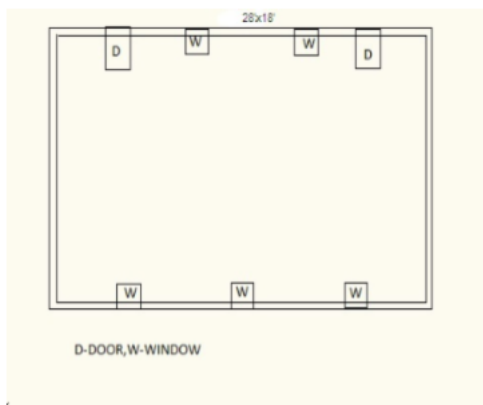

নিৰ্বাচক পঞ্জীয়ন বিষয়াৰ স্বাক্ষৰ

Nazri Naksha

Google Map View

Polling Station Building Front View

ভোটগ্ৰহন কেন্দ্ৰৰ সন্মুখৰ দৃশ্য

Cad View

Key MAP View

1 নাম : সোমেশ্বৰী বড়ো স্বামীৰ নাম: বিনোদ চ বড়ো ঘৰ নং : 2 বয়স : 39 লিঙ্গ : মহিলা	GGF0409730 ফটো উপলব্ধ	2 নাম : সোনাথী বড়ো পিতাৰ নাম: বঞ্জয় বড়ো ঘৰ নং : 2 বয়স : 24 লিঙ্গ : মহিলা	XHA0015586 ফটো উপলব্ধ	3 নাম : ৰহিত বড়ো পিতাৰ নাম: বঞ্জয় বড়ো ঘৰ নং : 2 বয়স : 22 লিঙ্গ : পুৰুষ	XHA0015545 ফটো উপলব্ধ
4 নাম : বাৰদৈ বসুমতাৰী স্বামীৰ নাম: কৃষ্ণ দৈমাৰী ঘৰ নং : 9 বয়স : 39 লিঙ্গ : মহিলা	GGF0226902 ফটো উপলব্ধ	5 নাম : কৃষ্ণ দৈমাৰী পিতাৰ নাম: ববুন দৈমাৰী ঘৰ নং : 9 বয়স : 37 লিঙ্গ : পুৰুষ	GGF1204586 ফটো উপলব্ধ	6 নাম : মায়া দৈমাৰী পিতাৰ নাম: ববুণ দৈমাৰী ঘৰ নং : 9 বয়স : 32 লিঙ্গ : মহিলা	GGF1204575 ফটো উপলব্ধ
7 নাম : উৰ্বশী বড়ো স্বামীৰ নাম: পৰ্বিত্র বড়ো ঘৰ নং : 9 বয়স : 31 লিঙ্গ : মহিলা	GGF1212040 ফটো উপলব্ধ	8 নাম : হেমা দৈমাৰী স্বামীৰ নাম: বাবুল দৈমাৰী ঘৰ নং : 8 বয়স : 42 লিঙ্গ : মহিলা	GGF1204597 ফটো উপলব্ধ	9 নাম : সানশ্ৰী দৈমাৰী পিতাৰ নাম: প্ৰদীপ দৈমাৰী ঘৰ নং : 4 বয়স : 22 লিঙ্গ : মহিলা	GGF1331594 ফটো উপলব্ধ
10 নাম : কল্পনা ব্ৰহ্ম স্বামীৰ নাম: দীপেন ব্ৰহ্ম ঘৰ নং : 8ক বয়স : 37 লিঙ্গ : মহিলা	GGF1204600 ফটো উপলব্ধ	# 11 নাম : জেতুকী দৈমাৰী স্বামীৰ নাম: নৰেন দৈমাৰী ঘৰ নং : 5 বয়স : 44 লিঙ্গ : মহিলা	GGF1205169 ফটো উপলব্ধ	12 নাম : অশোক দৈমাৰী পিতাৰ নাম: নৰেন দৈমাৰী ঘৰ নং : 5 বয়স : 34 লিঙ্গ : পুৰুষ	GGF1204611 ফটো উপলব্ধ
13 নাম : সনেশ্বৰ দৈমাৰী পিতাৰ নাম: নৰেন দৈমাৰী ঘৰ নং : 05 বয়স : 31 লিঙ্গ : পুৰুষ	GGF1212108 ফটো উপলব্ধ	14 নাম : দিম্পি দৈমাৰী স্বামীৰ নাম: অশোক দৈমাৰী ঘৰ নং : 5 বয়স : 29 লিঙ্গ : মহিলা	XHA0147660 ফটো উপলব্ধ	15 নাম : জোংমা বানী বসুমতাৰী স্বামীৰ নাম: চনেশ্বৰ দৈমাৰী ঘৰ নং : 05 বয়স : 28 লিঙ্গ : মহিলা	GGF1254291 ফটো উপলব্ধ
16 নাম : ক্লিষ্টন দৈমাৰী পিতাৰ নাম: শুক্ৰ দৈমাৰী ঘৰ নং : 5 বয়স : 27 লিঙ্গ : পুৰুষ	GGF0358424 ফটো উপলব্ধ	17 নাম : বিউটি দৈমাৰী পিতাৰ নাম: শুক্ৰ ৰাম দৈমাৰী ঘৰ নং : 5 বয়স : 21 লিঙ্গ : মহিলা	XHA0043307 ফটো উপলব্ধ	18 নাম : ৰেখা দৈমাৰী স্বামীৰ নাম: ৰতন দৈমাৰী ঘৰ নং : 6 বয়স : 36 লিঙ্গ : মহিলা	GGF1212073 ফটো উপলব্ধ
19 নাম : পদ্মা দৈমাৰী স্বামীৰ নাম: গৌতম দৈমাৰী ঘৰ নং : 6 বয়স : 32 লিঙ্গ : মহিলা	GGF1212084 ফটো উপলব্ধ	20 নাম : বিশাল দৈমাৰী পিতাৰ নাম: বিস্তু দৈমাৰী ঘৰ নং : 6 বয়স : 31 লিঙ্গ : পুৰুষ	GGF1212153 ফটো উপলব্ধ	21 নাম : ৰৌমৈ দৈমাৰী পিতাৰ নাম: সুক্ৰেশ্বৰ দৈমাৰী ঘৰ নং : 6 বয়স : 25 লিঙ্গ : মহিলা	GGF0331330 ফটো উপলব্ধ
22 নাম : মৈদংগশ্ৰী দৈমাৰী স্বামীৰ নাম: সঞ্জীৱ দৈমাৰী ঘৰ নং : 6 বয়স : 24 লিঙ্গ : মহিলা	GGF2544070 ফটো উপলব্ধ	23 নাম : সবিতা দৈমাৰী পিতাৰ নাম: সুক্ৰেশ্বৰ দৈমাৰী ঘৰ নং : 6 বয়স : 23 লিঙ্গ : মহিলা	GGF1448638 ফটো উপলব্ধ	24 নাম : প্ৰবীন দৈমাৰী পিতাৰ নাম: সুক্ৰেশ্বৰ দৈমাৰী ঘৰ নং : 06 বয়স : 20 লিঙ্গ : পুৰুষ	XHA0088112 ফটো উপলব্ধ
25 নাম : নীৰপমা শূণীয়াৰী স্বামীৰ নাম: ৰূপেন শূণীয়াৰী ঘৰ নং : 6 (ক) বয়স : 36 লিঙ্গ : মহিলা	GGF2569507 ফটো উপলব্ধ	26 নাম : ধ্ৰুৱজ্যোতি বড়ো পিতাৰ নাম: নগেন বড়ো ঘৰ নং : 6 (ক) বয়স : 22 লিঙ্গ : পুৰুষ	GGF1327311 ফটো উপলব্ধ	27 নাম : জ্যোতিষ্মা বড়ো পিতাৰ নাম: নগেন বড়ো ঘৰ নং : 6 ক বয়স : 19 লিঙ্গ : মহিলা	XHA0150938 ফটো উপলব্ধ
28 নাম : কমলী বড়ো স্বামীৰ নাম: বাণিকান্ত বড়ো ঘৰ নং : 6ক বয়স : 42 লিঙ্গ : মহিলা	GGF1211990 ফটো উপলব্ধ	29 নাম : মনেশ্বৰ বড়ো পিতাৰ নাম: বাণিকান্ত বড়ো ঘৰ নং : 6ক বয়স : 30 লিঙ্গ : পুৰুষ	GGF1212095 ফটো উপলব্ধ	30 নাম : শিৱানী দৈমাৰী স্বামীৰ নাম: কনিন দৈমাৰী ঘৰ নং : 9 বয়স : 28 লিঙ্গ : মহিলা	GGF0234591 ফটো উপলব্ধ