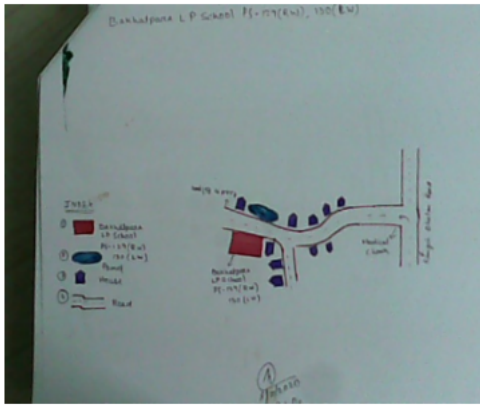

Nazri Naksha