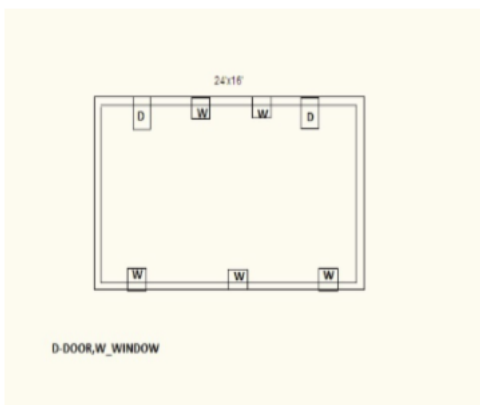

নিৰ্বাচক পঞ্জীয়ন বিষয়াৰ স্বাক্ষৰ

Nazri Naksha

Google Map View

Polling Station Building Front View

ভোটগ্ৰহন কেন্দ্ৰৰ সন্মুখৰ দৃশ্য

Cad View

Key MAP View

<p>S 1 GGF0361105</p> <p>নাম : চন্দন বড়ো পিতাৰ নাম: চন্দ্ৰেন বড়ো দাস ঘৰ নং : 0 বয়স : 27 লিঙ্গ : পুৰুষ</p> <p>ফটো উপলব্ধ</p>	<p>2 GGF1164585</p> <p>নাম : সুনীল মজুমদাৰ পিতাৰ নাম: প্ৰফুল্ল ঘৰ নং : 1 বয়স : 52 লিঙ্গ : পুৰুষ</p> <p>ফটো উপলব্ধ</p>	<p>3 GGF1164596</p> <p>নাম : বীতামনি দাস মজুমদাৰ স্বামীৰ নাম: সুনীল মজুমদাৰ ঘৰ নং : 1 বয়স : 42 লিঙ্গ : মহিলা</p> <p>ফটো উপলব্ধ</p>
<p>4 GGF2595072</p> <p>নাম : প্ৰীতম মজুমদাৰ পিতাৰ নাম: সুনীল মজুমদাৰ ঘৰ নং : 01 বয়স : 24 লিঙ্গ : পুৰুষ</p> <p>ফটো উপলব্ধ</p>	<p># 5 GGF6360002</p> <p>নাম : শ্ৰুতিমালা দাস পিতাৰ নাম: উতপল কুমাৰ দাস ঘৰ নং : 82 বয়স : 21 লিঙ্গ : মহিলা</p> <p>ফটো উপলব্ধ</p>	<p>#2 6 XHA0154203</p> <p>নাম : দ্বীপজ্যোতি মজুমদাৰ পিতাৰ নাম: ভূপতি মজুমদাৰ ঘৰ নং : 3 বয়স : 19 লিঙ্গ : পুৰুষ</p> <p>ফটো উপলব্ধ</p>
<p>#2 7 GGF1417187</p> <p>নাম : ধৃতিমনি নাথ পিতাৰ নাম: ধীৰেন্দ্ৰ নাথ ঘৰ নং : 1 কু বয়স : 22 লিঙ্গ : মহিলা</p> <p>ফটো উপলব্ধ</p>	<p>#2 8 GGF1164609</p> <p>নাম : ধীৰেন্দ্ৰ নাথ পিতাৰ নাম: নৰেন্দ্ৰ ঘৰ নং : 1 কু বয়স : 56 লিঙ্গ : পুৰুষ</p> <p>ফটো উপলব্ধ</p>	<p>9 GGF1164610</p> <p>নাম : মীৰা মজুমদাৰ স্বামীৰ নাম: ধীৰেন নাথ ঘৰ নং : 1 কু বয়স : 50 লিঙ্গ : মহিলা</p> <p>ফটো উপলব্ধ</p>
<p>10 GGF1164621</p> <p>নাম : নবকুমাৰ মজুমদাৰ পিতাৰ নাম: মহেন্দ্ৰ ঘৰ নং : 2 বয়স : 75 লিঙ্গ : পুৰুষ</p> <p>ফটো উপলব্ধ</p>	<p>11 GGF1164632</p> <p>নাম : লাভণ্য মজুমদাৰ স্বামীৰ নাম: নবকুমাৰ ঘৰ নং : 2 বয়স : 60 লিঙ্গ : মহিলা</p> <p>ফটো উপলব্ধ</p>	<p>12 GGF1164654</p> <p>নাম : ভাস্কৰ মজুমদাৰ পিতাৰ নাম: নব কুমাৰ মজুমদাৰ ঘৰ নং : 2 বয়স : 38 লিঙ্গ : পুৰুষ</p> <p>ফটো উপলব্ধ</p>
<p>13 GGF1164687</p> <p>নাম : ভূপতি মজুমদাৰ পিতাৰ নাম: মহেন্দ্ৰ ঘৰ নং : 3 বয়স : 56 লিঙ্গ : পুৰুষ</p> <p>ফটো উপলব্ধ</p>	<p>14 GGF1164676</p> <p>নাম : তুলিকা মজুমদাৰ স্বামীৰ নাম: জগদীশ মজুমদাৰ ঘৰ নং : 3 বয়স : 51 লিঙ্গ : মহিলা</p> <p>ফটো উপলব্ধ</p>	<p>15 GGF1164698</p> <p>নাম : মমী মজুমদাৰ স্বামীৰ নাম: ভূপতি মজুমদাৰ ঘৰ নং : 3 বয়স : 42 লিঙ্গ : মহিলা</p> <p>ফটো উপলব্ধ</p>
<p>16 GGF0344895</p> <p>নাম : পুষ্পাঞ্জলী কলিতা স্বামীৰ নাম: নয়নজ্যোতি মজুমদাৰ ঘৰ নং : 3 বয়স : 41 লিঙ্গ : মহিলা</p> <p>ফটো উপলব্ধ</p>	<p>17 GGF0538009</p> <p>নাম : কৌশিক মজুমদাৰ পিতাৰ নাম: জগদীশ মজুমদাৰ ঘৰ নং : 3 বয়স : 25 লিঙ্গ : পুৰুষ</p> <p>ফটো উপলব্ধ</p>	<p>18 GGF1164723</p> <p>নাম : বিভূতি ভূষণ মজুমদাৰ পিতাৰ নাম: হৰিচন্দ্ৰ ঘৰ নং : 3 কু বয়স : 50 লিঙ্গ : পুৰুষ</p> <p>ফটো উপলব্ধ</p>
<p>19 GGF1164745</p> <p>নাম : নয়নজ্যোতি মজুমদাৰ পিতাৰ নাম: হৰিচন্দ্ৰ ঘৰ নং : 3 কু বয়স : 45 লিঙ্গ : পুৰুষ</p> <p>ফটো উপলব্ধ</p>	<p>20 GGF1164734</p> <p>নাম : অঞ্জলী ডেকা স্বামীৰ নাম: বিভূতি ভূষণ মজুমদাৰ ঘৰ নং : 3 কু বয়স : 44 লিঙ্গ : মহিলা</p> <p>ফটো উপলব্ধ</p>	<p>21 GGF1164756</p> <p>নাম : তৰ্থজ্যোতি মজুমদাৰ পিতাৰ নাম: হৰিচন্দ্ৰ ঘৰ নং : 3 কু বয়স : 40 লিঙ্গ : পুৰুষ</p> <p>ফটো উপলব্ধ</p>
<p>22 GGF1164778</p> <p>নাম : মিনতি ডেকা স্বামীৰ নাম: যতিন ডেকা ঘৰ নং : 8 বয়স : 66 লিঙ্গ : মহিলা</p> <p>ফটো উপলব্ধ</p>	<p>23 GGF8135011</p> <p>নাম : দিলিপ কুমাৰ দে পিতাৰ নাম: ক্ষিতিশ চন্দ্ৰ দে ঘৰ নং : 4 বয়স : 52 লিঙ্গ : পুৰুষ</p> <p>ফটো উপলব্ধ</p>	<p>E 24 GGF8142696</p> <p>নাম : দীপা দে স্বামীৰ নাম: বিলীপ কুমাৰ দে ঘৰ নং : 4 বয়স : 47 লিঙ্গ : মহিলা</p> <p>ফটো উপলব্ধ</p>
<p>25 GGF1164789</p> <p>নাম : যুতিকা ডেকা পিতাৰ নাম: যতিন ডেকা ঘৰ নং : 8 বয়স : 41 লিঙ্গ : মহিলা</p> <p>ফটো উপলব্ধ</p>	<p>26 GGF1164790</p> <p>নাম : সুৰেশ শৰ্মা পিতাৰ নাম: লোহিত ঘৰ নং : 8 কু বয়স : 65 লিঙ্গ : পুৰুষ</p> <p>ফটো উপলব্ধ</p>	<p>27 GGF1164803</p> <p>নাম : সুমিত্ৰা দেবী স্বামীৰ নাম: সুৰেশ শৰ্মা ঘৰ নং : 8 কু বয়স : 55 লিঙ্গ : মহিলা</p> <p>ফটো উপলব্ধ</p>
<p>28 GGF1164814</p> <p>নাম : কালিচৰন বড়ো পিতাৰ নাম: গপো ঘৰ নং : 8 খ বয়স : 52 লিঙ্গ : পুৰুষ</p> <p>ফটো উপলব্ধ</p>	<p>29 GGF1164825</p> <p>নাম : ভাৰতী দাস স্বামীৰ নাম: কালিচৰন বড়ো ঘৰ নং : 8 খ বয়স : 51 লিঙ্গ : মহিলা</p> <p>ফটো উপলব্ধ</p>	<p>30 GGF0438218</p> <p>নাম : জ্যোতিশীখা তালুকদাৰ পিতাৰ নাম: কৃষ্ণ তালুকদাৰ ঘৰ নং : 8 গ বয়স : 31 লিঙ্গ : মহিলা</p> <p>ফটো উপলব্ধ</p>