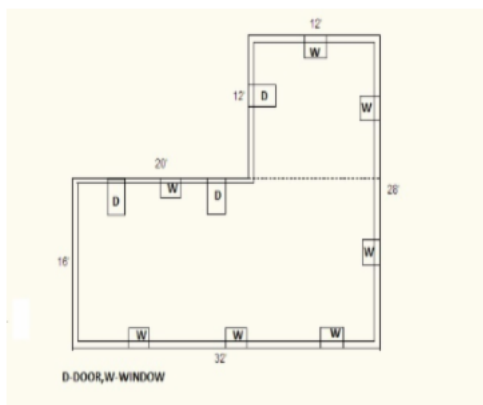

নিৰ্বাচক পঞ্জীয়ন বিষয়াৰ স্বাক্ষৰ

Nazri Naksha

Google Map View

Polling Station Building Front View

ভোটগ্ৰহন কেন্দ্ৰৰ সন্মুখৰ দৃশ্য

Cad View

Key MAP View

1 নাম : ফুলমতী বানী বৰ্মন স্বামীৰ নাম: দিলীপ বৰ্মন ঘৰ নং : 0 বয়স : 36 লিঙ্গ : মহিলা	GGF0367623 ফটো উপলব্ধ	# 2 নাম : দ্বীপজ্যোতি ৰাভা পিতাৰ নাম: বদন চন্দ্ৰ ৰাভা ঘৰ নং : 0 বয়স : 27 লিঙ্গ : পুৰুষ	GGF0397240 ফটো উপলব্ধ	3 নাম : কনক বড়ো পিতাৰ নাম: বতৰ ঘৰ নং : 1 বয়স : 83 লিঙ্গ : পুৰুষ	GGF1014568 ফটো উপলব্ধ
# 4 নাম : নৰেশ কুমাৰ দাস পিতাৰ নাম: জয়শ্ৰী দাস ঘৰ নং : 1 বয়স : 60 লিঙ্গ : পুৰুষ	GGF0148254 ফটো উপলব্ধ	5 নাম : কল্পনা দাস স্বামীৰ নাম: দুখনা দাস ঘৰ নং : 1 বয়স : 46 লিঙ্গ : মহিলা	GGF0010852 ফটো উপলব্ধ	E 6 নাম : ৰঞ্জিত দাস পিতাৰ নাম: দুখনা দাস ঘৰ নং : 1 বয়স : 32 লিঙ্গ : পুৰুষ	GGF1400415 ফটো উপলব্ধ
7 নাম : মঞ্জলা দাস স্বামীৰ নাম: ৰঞ্জিত দাস ঘৰ নং : 1 বয়স : 31 লিঙ্গ : মহিলা	GGF0010854 ফটো উপলব্ধ	8 নাম : ধনজিৎ দাস পিতাৰ নাম: দুখনা দাস ঘৰ নং : 1 বয়স : 31 লিঙ্গ : পুৰুষ	XHA0124602 ফটো উপলব্ধ	9 নাম : সাগৰিকা দাস মাতৃৰ নাম: মনজু দাস ঘৰ নং : 1 বয়স : 21 লিঙ্গ : মহিলা	GGF6366538 ফটো উপলব্ধ
10 নাম : ববিতা দাস পিতাৰ নাম: নৰেশ দাস ঘৰ নং : 01 ক বয়স : 29 লিঙ্গ : মহিলা	GGF0610832 ফটো উপলব্ধ	11 নাম : হেমেন দাস পিতাৰ নাম: নৰেশ দাস ঘৰ নং : 01 ক বয়স : 27 লিঙ্গ : পুৰুষ	GGF0608802 ফটো উপলব্ধ	12 নাম : ৰিতা হৰিজন স্বামীৰ নাম: হেমেন দাস ঘৰ নং : 01 ক বয়স : 25 লিঙ্গ : মহিলা	GGF6429013 ফটো উপলব্ধ
13 নাম : অৰুন ৰাজবংশী পিতাৰ নাম: লায়হা ঘৰ নং : 2 বয়স : 66 লিঙ্গ : পুৰুষ	GGF1014579 ফটো উপলব্ধ	14 নাম : প্ৰমোদ ৰাজবংশী পিতাৰ নাম: অৰুন ৰাজবংশী ঘৰ নং : 2 বয়স : 37 লিঙ্গ : পুৰুষ	GGF2362290 ফটো উপলব্ধ	15 নাম : ভনিতা ৰাজবংশী স্বামীৰ নাম: প্ৰমোদ ৰাজবংশী ঘৰ নং : 2 বয়স : 31 লিঙ্গ : মহিলা	GGF2362289 ফটো উপলব্ধ
16 নাম : ইন্দ্ৰজীত ৰাজবংশী পিতাৰ নাম: অৰুন ৰাজবংশী ঘৰ নং : 02 বয়স : 20 লিঙ্গ : পুৰুষ	XHA0054106 ফটো উপলব্ধ	# 17 নাম : সবিতা কলিতা স্বামীৰ নাম: খগেন কলিতা ঘৰ নং : 0 ক বয়স : 63 লিঙ্গ : মহিলা	GGF2362767 ফটো উপলব্ধ	18 নাম : তৰুন ৰাজবংশী পিতাৰ নাম: মহিৰাম ঘৰ নং : 0 বয়স : 60 লিঙ্গ : পুৰুষ	GGF1014591 ফটো উপলব্ধ
19 নাম : বুল ৰাজবংশী স্বামীৰ নাম: তৰুন ঘৰ নং : 0 বয়স : 54 লিঙ্গ : মহিলা	GGF1014604 ফটো উপলব্ধ	20 নাম : বিপুল কলিতা মাতৃৰ নাম: খগেন কলিতা ঘৰ নং : 0 ক বয়স : 48 লিঙ্গ : পুৰুষ	GGF2362347 ফটো উপলব্ধ	21 নাম : মিলন কলিতা স্বামীৰ নাম: বিপুল কলিতা ঘৰ নং : 0 ক বয়স : 48 লিঙ্গ : মহিলা	GGF2362756 ফটো উপলব্ধ
22 নাম : লভিতা কলিতা স্বামীৰ নাম: বিপুল কলিতা ঘৰ নং : 0 ক বয়স : 44 লিঙ্গ : মহিলা	GGF2362745 ফটো উপলব্ধ	# 23 নাম : ৰমেন ৰাজবংশী পিতাৰ নাম: অৰুন ৰাজবংশী ঘৰ নং : 0 বয়স : 33 লিঙ্গ : পুৰুষ	GGF0168997 ফটো উপলব্ধ	24 নাম : জিতু ৰাজবংশী পিতাৰ নাম: তৰুন ৰাজবংশী ঘৰ নং : 0 বয়স : 28 লিঙ্গ : পুৰুষ	GGF0668806 ফটো উপলব্ধ
25 নাম : বিকি কলিতা পিতাৰ নাম: বিপুল কলিতা ঘৰ নং : 0 ক বয়স : 22 লিঙ্গ : পুৰুষ	GGF1383629 ফটো উপলব্ধ	# 26 নাম : বিপুল কলিতা মাতৃৰ নাম: সবিতা কলিতা ঘৰ নং : 0 ক বয়স : 52 লিঙ্গ : পুৰুষ	GGF2362336 ফটো উপলব্ধ	27 নাম : প্ৰফুল্ল ৰাজবংশী পিতাৰ নাম: খাগৰা ঘৰ নং : 8 বয়স : 60 লিঙ্গ : পুৰুষ	GGF1014615 ফটো উপলব্ধ
28 নাম : ৰমিলা ৰাজবংশী স্বামীৰ নাম: প্ৰফুল্ল ঘৰ নং : 8 বয়স : 50 লিঙ্গ : মহিলা	GGF1014626 ফটো উপলব্ধ	29 নাম : দিপক ৰাজবংশী পিতাৰ নাম: প্ৰফুল্ল ৰাজবংশী ঘৰ নং : 8 বয়স : 33 লিঙ্গ : পুৰুষ	GGF0140285 ফটো উপলব্ধ	30 নাম : দিগন্ত ৰাজবংশী পিতাৰ নাম: প্ৰফুল্ল ৰাজবংশী ঘৰ নং : 08 বয়স : 29 লিঙ্গ : পুৰুষ	GGF0140160 ফটো উপলব্ধ