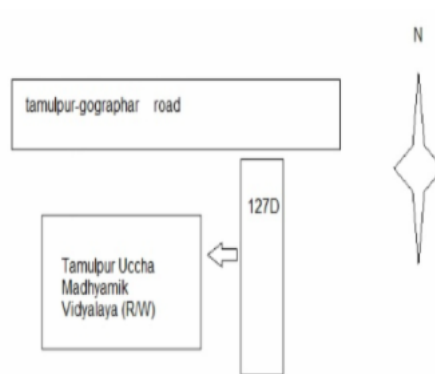

নিৰ্বাচক পঞ্জীয়ন বিষয়াৰ স্বাক্ষৰ

Nazri Naksha

Google Map View

Polling Station Building Front View

ভোটগ্ৰহন কেন্দ্ৰৰ সন্মুখৰ দৃশ্য

Cad View

Key MAP View

1 নাম : ফুলমতী বানী বৰ্মন স্বামীৰ নাম: দিলীপ বৰ্মন ঘৰ নং : 0 বয়স : 36 লিঙ্গ : মহিলা	GGF0367623 ফটো উপলব্ধ	# 2 নাম : দ্বীপজ্যোতি ৰাভা পিতাৰ নাম: বদন চন্দ্ৰ ৰাভা ঘৰ নং : 0 বয়স : 27 লিঙ্গ : পুৰুষ	GGF0397240 ফটো উপলব্ধ	3 নাম : কনক বড়ো পিতাৰ নাম: বতৰ ঘৰ নং : 1 বয়স : 83 লিঙ্গ : পুৰুষ	GGF1014568 ফটো উপলব্ধ
# 4 নাম : নৰেশ কুমাৰ দাস পিতাৰ নাম: জয়শ্ৰী দাস ঘৰ নং : 1 বয়স : 60 লিঙ্গ : পুৰুষ	GGF0148254 ফটো উপলব্ধ	5 নাম : কল্পনা দাস স্বামীৰ নাম: দুখনা দাস ঘৰ নং : 1 বয়স : 46 লিঙ্গ : মহিলা	GGF0010852 ফটো উপলব্ধ	E 6 নাম : ৰঞ্জিত দাস পিতাৰ নাম: দুখনা দাস ঘৰ নং : 1 বয়স : 32 লিঙ্গ : পুৰুষ	GGF1400415 ফটো উপলব্ধ
7 নাম : মঞ্জলা দাস স্বামীৰ নাম: ৰঞ্জিত দাস ঘৰ নং : 1 বয়স : 31 লিঙ্গ : মহিলা	GGF0010854 ফটো উপলব্ধ	8 নাম : ধনজিৎ দাস পিতাৰ নাম: দুখনা দাস ঘৰ নং : 1 বয়স : 31 লিঙ্গ : পুৰুষ	XHA0124602 ফটো উপলব্ধ	9 নাম : সাগৰিকা দাস মাতৃৰ নাম: মনজু দাস ঘৰ নং : 1 বয়স : 21 লিঙ্গ : মহিলা	GGF6366538 ফটো উপলব্ধ
10 নাম : ববিতা দাস পিতাৰ নাম: নৰেশ দাস ঘৰ নং : 01 ক বয়স : 29 লিঙ্গ : মহিলা	GGF0610832 ফটো উপলব্ধ	11 নাম : হেমেন দাস পিতাৰ নাম: নৰেশ দাস ঘৰ নং : 01 ক বয়স : 27 লিঙ্গ : পুৰুষ	GGF0608802 ফটো উপলব্ধ	12 নাম : ৰিতা হৰিজন স্বামীৰ নাম: হেমেন দাস ঘৰ নং : 01 ক বয়স : 25 লিঙ্গ : মহিলা	GGF6429013 ফটো উপলব্ধ
13 নাম : অৰুন ৰাজবংশী পিতাৰ নাম: লায়হা ঘৰ নং : 2 বয়স : 66 লিঙ্গ : পুৰুষ	GGF1014579 ফটো উপলব্ধ	14 নাম : প্ৰমোদ ৰাজবংশী পিতাৰ নাম: অৰুন ৰাজবংশী ঘৰ নং : 2 বয়স : 37 লিঙ্গ : পুৰুষ	GGF2362290 ফটো উপলব্ধ	15 নাম : ভনিতা ৰাজবংশী স্বামীৰ নাম: প্ৰমোদ ৰাজবংশী ঘৰ নং : 2 বয়স : 31 লিঙ্গ : মহিলা	GGF2362289 ফটো উপলব্ধ
16 নাম : ইন্দ্ৰজীত ৰাজবংশী পিতাৰ নাম: অৰুন ৰাজবংশী ঘৰ নং : 02 বয়স : 20 লিঙ্গ : পুৰুষ	XHA0054106 ফটো উপলব্ধ	# 17 নাম : সবিতা কলিতা স্বামীৰ নাম: খগেন কলিতা ঘৰ নং : 0 ক বয়স : 63 লিঙ্গ : মহিলা	GGF2362767 ফটো উপলব্ধ	18 নাম : তৰুন ৰাজবংশী পিতাৰ নাম: মহিৰাম ঘৰ নং : 0 বয়স : 60 লিঙ্গ : পুৰুষ	GGF1014591 ফটো উপলব্ধ
19 নাম : বুল ৰাজবংশী স্বামীৰ নাম: তৰুন ঘৰ নং : 0 বয়স : 54 লিঙ্গ : মহিলা	GGF1014604 ফটো উপলব্ধ	20 নাম : বিপুল কলিতা মাতৃৰ নাম: খগেন কলিতা ঘৰ নং : 0 ক বয়স : 48 লিঙ্গ : পুৰুষ	GGF2362347 ফটো উপলব্ধ	21 নাম : মিলন কলিতা স্বামীৰ নাম: বিপুল কলিতা ঘৰ নং : 0 ক বয়স : 48 লিঙ্গ : মহিলা	GGF2362756 ফটো উপলব্ধ
22 নাম : লভিতা কলিতা স্বামীৰ নাম: বিপুল কলিতা ঘৰ নং : 0 ক বয়স : 44 লিঙ্গ : মহিলা	GGF2362745 ফটো উপলব্ধ	# 23 নাম : ৰমেন ৰাজবংশী পিতাৰ নাম: অৰুন ৰাজবংশী ঘৰ নং : 0 বয়স : 33 লিঙ্গ : পুৰুষ	GGF0168997 ফটো উপলব্ধ	24 নাম : জিতু ৰাজবংশী পিতাৰ নাম: তৰুন ৰাজবংশী ঘৰ নং : 0 বয়স : 28 লিঙ্গ : পুৰুষ	GGF0668806 ফটো উপলব্ধ
25 নাম : বিকি কলিতা পিতাৰ নাম: বিপুল কলিতা ঘৰ নং : 0 ক বয়স : 22 লিঙ্গ : পুৰুষ	GGF1383629 ফটো উপলব্ধ	# 26 নাম : বিপুল কলিতা মাতৃৰ নাম: সবিতা কলিতা ঘৰ নং : 0 ক বয়স : 52 লিঙ্গ : পুৰুষ	GGF2362336 ফটো উপলব্ধ	27 নাম : প্ৰফুল্ল ৰাজবংশী পিতাৰ নাম: খাগৰা ঘৰ নং : 8 বয়স : 60 লিঙ্গ : পুৰুষ	GGF1014615 ফটো উপলব্ধ
28 নাম : ৰমিলা ৰাজবংশী স্বামীৰ নাম: প্ৰফুল্ল ঘৰ নং : 8 বয়স : 50 লিঙ্গ : মহিলা	GGF1014626 ফটো উপলব্ধ	29 নাম : দিপক ৰাজবংশী পিতাৰ নাম: প্ৰফুল্ল ৰাজবংশী ঘৰ নং : 8 বয়স : 33 লিঙ্গ : পুৰুষ	GGF0140285 ফটো উপলব্ধ	30 নাম : দিগন্ত ৰাজবংশী পিতাৰ নাম: প্ৰফুল্ল ৰাজবংশী ঘৰ নং : 08 বয়স : 29 লিঙ্গ : পুৰুষ	GGF0140160 ফটো উপলব্ধ