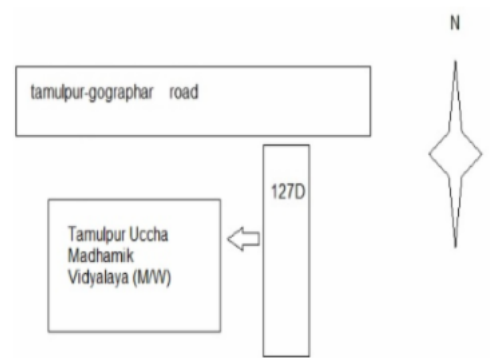

Key MAP View