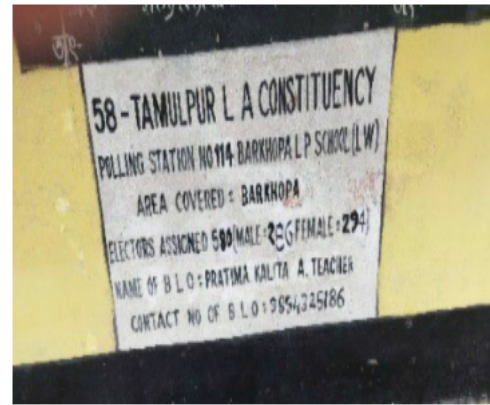

নিৰ্বাচক পঞ্জীয়ন বিষয়াৰ স্বাক্ষৰ

Nazri Naksha

Google Map View

Polling Station Building Front View

ভোটগ্ৰহন কেন্দ্ৰৰ সন্মুখৰ দৃশ্য

Cad View

Key MAP View

<p>S 1 GGF1342054</p> <p>নাম : নিৰ্মালী ৰাজবংশী স্বামীৰ নাম : বিপুল ৰাজবংশী ঘৰ নং : ০২ বয়স : ২৪ লিঙ্গ : মহিলা</p> <p>ফটো উপলব্ধ</p>	<p>2 GGF1115195</p> <p>নাম : জনমনি বৰ্মন স্বামীৰ নাম : প্ৰাণজিত বৰ্মন ঘৰ নং : ০৮ বয়স : ২৪ লিঙ্গ : মহিলা</p> <p>ফটো উপলব্ধ</p>	<p>S 3 GGF1116755</p> <p>নাম : বিপুল ৰাজবংশী পিতাৰ নাম : অক্ষয় ৰাজবংশী ঘৰ নং : ১৫ বয়স : ৩০ লিঙ্গ : পুৰুষ</p> <p>ফটো উপলব্ধ</p>
<p>4 GGF0694174</p> <p>নাম : বিশ্বজিৎ কলিতা পিতাৰ নাম : মোহন কলিতা ঘৰ নং : ৩৩ক বয়স : ২৭ লিঙ্গ : পুৰুষ</p> <p>ফটো উপলব্ধ</p>	<p>5 GGF1251768</p> <p>নাম : কাঞ্চন মুছাহাৰী বড়ো স্বামীৰ নাম : ৰঞ্জিত কুমাৰ বড়ো ঘৰ নং : ৪২ বয়স : ৪১ লিঙ্গ : মহিলা</p> <p>ফটো উপলব্ধ</p>	<p>6 GGF1138965</p> <p>নাম : নিলিমা হালৈ স্বামীৰ নাম : কৰুনা হালৈ ঘৰ নং : ৪৪ বয়স : ৪৬ লিঙ্গ : মহিলা</p> <p>ফটো উপলব্ধ</p>
<p>7 GGF1251800</p> <p>নাম : ৰিতু বড়ো পিতাৰ নাম : নাৰায়ণ বড়ো ঘৰ নং : ৪৪ বয়স : ২৩ লিঙ্গ : পুৰুষ</p> <p>ফটো উপলব্ধ</p>	<p>S 8 GGF0010931</p> <p>নাম : জাহ্নবী ৰাভা স্বামীৰ নাম : প্ৰশান্ত ৰাভা ৰাভা ঘৰ নং : ৫৪ বয়স : ৪২ লিঙ্গ : মহিলা</p> <p>ফটো উপলব্ধ</p>	<p>9 GGF4973038</p> <p>নাম : কৌশল বৰ্মন পিতাৰ নাম : উমেশ বৰ্মন ঘৰ নং : ৫৪ বয়স : ২৫ লিঙ্গ : পুৰুষ</p> <p>ফটো উপলব্ধ</p>
<p>S 10 GGF0523654</p> <p>নাম : মনী দেবী স্বামীৰ নাম : হিৰেন শৰ্মা ঘৰ নং : ৬৯ বয়স : ৪৭ লিঙ্গ : মহিলা</p> <p>ফটো উপলব্ধ</p>	<p>11 GGF2637247</p> <p>নাম : কল্পনা বৰ্মন পিতাৰ নাম : ৰাজ্য বৰ্মন ঘৰ নং : ৭৪ বয়স : ৪৭ লিঙ্গ : মহিলা</p> <p>ফটো উপলব্ধ</p>	<p>12 FBF1818435</p> <p>নাম : মামনি হালৈ পিতাৰ নাম : লেপ্পা হালৈ ঘৰ নং : ৮৮ বয়স : ৩৩ লিঙ্গ : মহিলা</p> <p>ফটো উপলব্ধ</p>
<p>13 GGF1363340</p> <p>নাম : মিন দাস স্বামীৰ নাম : চন্দ্ৰ দাস ঘৰ নং : ৯৯ বয়স : ৬৬ লিঙ্গ : মহিলা</p> <p>ফটো উপলব্ধ</p>	<p>14 GGF2589133</p> <p>নাম : প্ৰনিতা বৰ্মন স্বামীৰ নাম : ৰাজু বৰা ঘৰ নং : ১০১ বয়স : ৩৪ লিঙ্গ : মহিলা</p> <p>ফটো উপলব্ধ</p>	<p>15 GGF1121425</p> <p>নাম : প্ৰাণজিৎ ৰাভা পিতাৰ নাম : আজিত ৰাভা ঘৰ নং : ১১৪ বয়স : ২৩ লিঙ্গ : পুৰুষ</p> <p>ফটো উপলব্ধ</p>
<p>16 GGF6410443</p> <p>নাম : তংকেশ্বৰ বৰ্মন পিতাৰ নাম : মোহন বৰ্মন ঘৰ নং : ১৩৮ বয়স : ৩৪ লিঙ্গ : পুৰুষ</p> <p>ফটো উপলব্ধ</p>	<p>17 GGF6410435</p> <p>নাম : বন বৰ্মন স্বামীৰ নাম : তংকেশ্বৰ বৰ্মন ঘৰ নং : ১৩৮ বয়স : ৩৬ লিঙ্গ : মহিলা</p> <p>ফটো উপলব্ধ</p>	<p>18 GGF1402395</p> <p>নাম : চয়ানিকা ৰাজবংশী স্বামীৰ নাম : দিননাথ ৰাজবংশী ঘৰ নং : ১৬২ বয়স : ২৬ লিঙ্গ : মহিলা</p> <p>ফটো উপলব্ধ</p>
<p>19 GGF1019836</p> <p>নাম : তপন ৰাজবংশী পিতাৰ নাম : নন্দ ঘৰ নং : ১৬৭ বয়স : ৪০ লিঙ্গ : পুৰুষ</p> <p>ফটো উপলব্ধ</p>	<p>20 GGF0088187</p> <p>নাম : নৰেশ্বৰ ৰাজবংশী পিতাৰ নাম : বিপিন ৰাজবংশী ঘৰ নং : ১৬৭ বয়স : ৩৩ লিঙ্গ : পুৰুষ</p> <p>ফটো উপলব্ধ</p>	<p>21 GGF2362187</p> <p>নাম : দিপাকৰ ৰাজবংশী পিতাৰ নাম : হৰেন ৰাজবংশী ঘৰ নং : ১৬৭ বয়স : ৩২ লিঙ্গ : পুৰুষ</p> <p>ফটো উপলব্ধ</p>
<p>22 GGF2362198</p> <p>নাম : দিননাথ ৰাজবংশী পিতাৰ নাম : হৰেন ৰাজবংশী ঘৰ নং : ১৬৭ বয়স : ৩০ লিঙ্গ : পুৰুষ</p> <p>ফটো উপলব্ধ</p>	<p>23 GGF0139832</p> <p>নাম : ধন ৰাজবংশী পিতাৰ নাম : হৰেন ৰাজবংশী ঘৰ নং : ১৬৭ ক বয়স : ২৪ লিঙ্গ : পুৰুষ</p> <p>ফটো উপলব্ধ</p>	<p>S 24 GGF1019847</p> <p>নাম : খন ৰাজবংশী স্বামীৰ নাম : বিপিন ঘৰ নং : ১৬৮ বয়স : ৬৩ লিঙ্গ : মহিলা</p> <p>ফটো উপলব্ধ</p>
<p>25 GGF1019858</p> <p>নাম : খৰ্গেশ্বৰ ৰাজবংশী পিতাৰ নাম : বিপিন ঘৰ নং : ১৬৮ বয়স : ৪০ লিঙ্গ : পুৰুষ</p> <p>ফটো উপলব্ধ</p>	<p>26 GGF1019869</p> <p>নাম : সৰ্বেশ্বৰ ৰাজবংশী পিতাৰ নাম : বিপিন ঘৰ নং : ১৬৮ বয়স : ৩৪ লিঙ্গ : পুৰুষ</p> <p>ফটো উপলব্ধ</p>	<p>27 GGF0570655</p> <p>নাম : আৰতী ৰাজবংশী স্বামীৰ নাম : খৰ্গেশ্বৰ ৰাজবংশী ঘৰ নং : ১৬৮ বয়স : ৩৪ লিঙ্গ : মহিলা</p> <p>ফটো উপলব্ধ</p>
<p>S 28 GGF1019870</p> <p>নাম : নমিতা ৰাজবংশী পিতাৰ নাম : বিপিন ঘৰ নং : ১৬৮ বয়স : ৪৬ লিঙ্গ : মহিলা</p> <p>ফটো উপলব্ধ</p>	<p>29 GGF1019881</p> <p>নাম : দশমী বৰ্মন স্বামীৰ নাম : ধনে ঘৰ নং : ১৬৯ বয়স : ৬৩ লিঙ্গ : মহিলা</p> <p>ফটো উপলব্ধ</p>	<p>30 GGF1018833</p> <p>নাম : প্ৰতিমা ৰাজবংশী পিতাৰ নাম : তপন ঘৰ নং : ১৬৯ বয়স : ৩৬ লিঙ্গ : মহিলা</p> <p>ফটো উপলব্ধ</p>