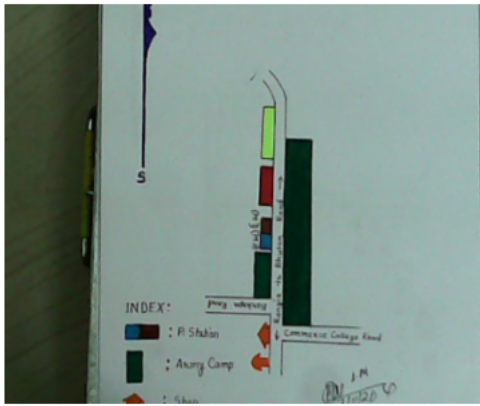

Nazri Naksha