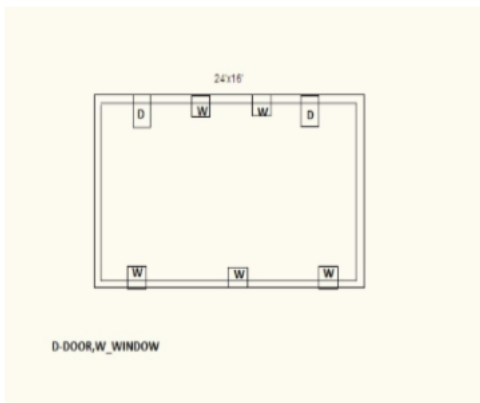

নিৰ্বাচক পঞ্জীয়ন বিষয়াৰ স্বাক্ষৰ

Nazri Naksha

Google Map View

Polling Station Building Front View

ভোটগ্ৰহন কেন্দ্ৰৰ সন্মুখৰ দৃশ্য

Cad View

Key MAP View

<p>S 1 GGF1342054</p> <p>নাম : নিৰ্মালী ৰাজবংশী স্বামীৰ নাম : বিপুল ৰাজবংশী ঘৰ নং : ০২ বয়স : ২৪ লিঙ্গ : মহিলা</p> <p>ফটো উপলব্ধ</p>	<p>2 GGF1115195</p> <p>নাম : জনমনি বৰ্মন স্বামীৰ নাম : প্ৰাণজিত বৰ্মন ঘৰ নং : ০৮ বয়স : ২৪ লিঙ্গ : মহিলা</p> <p>ফটো উপলব্ধ</p>	<p>S 3 GGF1116755</p> <p>নাম : বিপুল ৰাজবংশী পিতাৰ নাম : অক্ষয় ৰাজবংশী ঘৰ নং : ১৫ বয়স : ৩০ লিঙ্গ : পুৰুষ</p> <p>ফটো উপলব্ধ</p>
<p>4 GGF0694174</p> <p>নাম : বিশ্বজিৎ কলিতা পিতাৰ নাম : মোহন কলিতা ঘৰ নং : ৩৩ক বয়স : ২৭ লিঙ্গ : পুৰুষ</p> <p>ফটো উপলব্ধ</p>	<p>5 GGF1251768</p> <p>নাম : কাঞ্চন মুছাহাৰী বড়ো স্বামীৰ নাম : ৰঞ্জিত কুমাৰ বড়ো ঘৰ নং : ৪২ বয়স : ৪১ লিঙ্গ : মহিলা</p> <p>ফটো উপলব্ধ</p>	<p>6 GGF1138965</p> <p>নাম : নিলিমা হালৈ স্বামীৰ নাম : কৰুনা হালৈ ঘৰ নং : ৪৪ বয়স : ৪৬ লিঙ্গ : মহিলা</p> <p>ফটো উপলব্ধ</p>
<p>7 GGF1251800</p> <p>নাম : ৰিতু বড়ো পিতাৰ নাম : নাৰায়ণ বড়ো ঘৰ নং : ৪৪ বয়স : ২৩ লিঙ্গ : পুৰুষ</p> <p>ফটো উপলব্ধ</p>	<p>S 8 GGF0010931</p> <p>নাম : জাহ্নবী ৰাভা স্বামীৰ নাম : প্ৰশান্ত ৰাভা ৰাভা ঘৰ নং : ৫৪ বয়স : ৪২ লিঙ্গ : মহিলা</p> <p>ফটো উপলব্ধ</p>	<p>9 GGF4973038</p> <p>নাম : কৌশল বৰ্মন পিতাৰ নাম : উমেশ বৰ্মন ঘৰ নং : ৫৪ বয়স : ২৫ লিঙ্গ : পুৰুষ</p> <p>ফটো উপলব্ধ</p>
<p>S 10 GGF0523654</p> <p>নাম : মনী দেবী স্বামীৰ নাম : হিৰেন শৰ্মা ঘৰ নং : ৬৯ বয়স : ৪৭ লিঙ্গ : মহিলা</p> <p>ফটো উপলব্ধ</p>	<p>11 GGF2637247</p> <p>নাম : কল্পনা বৰ্মন পিতাৰ নাম : ৰাজ্য বৰ্মন ঘৰ নং : ৭৪ বয়স : ৪৭ লিঙ্গ : মহিলা</p> <p>ফটো উপলব্ধ</p>	<p>12 FBF1818435</p> <p>নাম : মামনি হালৈ পিতাৰ নাম : লেপ্পা হালৈ ঘৰ নং : ৮৮ বয়স : ৩৩ লিঙ্গ : মহিলা</p> <p>ফটো উপলব্ধ</p>
<p>13 GGF1363340</p> <p>নাম : মিন দাস স্বামীৰ নাম : চন্দ্ৰ দাস ঘৰ নং : ৯৯ বয়স : ৬৬ লিঙ্গ : মহিলা</p> <p>ফটো উপলব্ধ</p>	<p>14 GGF2589133</p> <p>নাম : প্ৰনিতা বৰ্মন স্বামীৰ নাম : ৰাজু বৰা ঘৰ নং : ১০১ বয়স : ৩৪ লিঙ্গ : মহিলা</p> <p>ফটো উপলব্ধ</p>	<p>15 GGF1121425</p> <p>নাম : প্ৰাণজিৎ ৰাভা পিতাৰ নাম : আজিত ৰাভা ঘৰ নং : ১১৪ বয়স : ২৩ লিঙ্গ : পুৰুষ</p> <p>ফটো উপলব্ধ</p>
<p>16 GGF6410443</p> <p>নাম : তংকেশ্বৰ বৰ্মন পিতাৰ নাম : মোহন বৰ্মন ঘৰ নং : ১৩৮ বয়স : ৩৪ লিঙ্গ : পুৰুষ</p> <p>ফটো উপলব্ধ</p>	<p>17 GGF6410435</p> <p>নাম : বন বৰ্মন স্বামীৰ নাম : তংকেশ্বৰ বৰ্মন ঘৰ নং : ১৩৮ বয়স : ৩৬ লিঙ্গ : মহিলা</p> <p>ফটো উপলব্ধ</p>	<p>18 GGF1402395</p> <p>নাম : চয়ানিকা ৰাজবংশী স্বামীৰ নাম : দিননাথ ৰাজবংশী ঘৰ নং : ১৬২ বয়স : ২৬ লিঙ্গ : মহিলা</p> <p>ফটো উপলব্ধ</p>
<p>19 GGF1019836</p> <p>নাম : তপন ৰাজবংশী পিতাৰ নাম : নন্দ ঘৰ নং : ১৬৭ বয়স : ৪০ লিঙ্গ : পুৰুষ</p> <p>ফটো উপলব্ধ</p>	<p>20 GGF0088187</p> <p>নাম : নৰেশ্বৰ ৰাজবংশী পিতাৰ নাম : বিপিন ৰাজবংশী ঘৰ নং : ১৬৭ বয়স : ৩৩ লিঙ্গ : পুৰুষ</p> <p>ফটো উপলব্ধ</p>	<p>21 GGF2362187</p> <p>নাম : দিপাকৰ ৰাজবংশী পিতাৰ নাম : হৰেন ৰাজবংশী ঘৰ নং : ১৬৭ বয়স : ৩২ লিঙ্গ : পুৰুষ</p> <p>ফটো উপলব্ধ</p>
<p>22 GGF2362198</p> <p>নাম : দিননাথ ৰাজবংশী পিতাৰ নাম : হৰেন ৰাজবংশী ঘৰ নং : ১৬৭ বয়স : ৩০ লিঙ্গ : পুৰুষ</p> <p>ফটো উপলব্ধ</p>	<p>23 GGF0139832</p> <p>নাম : ধন ৰাজবংশী পিতাৰ নাম : হৰেন ৰাজবংশী ঘৰ নং : ১৬৭ ক বয়স : ২৪ লিঙ্গ : পুৰুষ</p> <p>ফটো উপলব্ধ</p>	<p>S 24 GGF1019847</p> <p>নাম : খন ৰাজবংশী স্বামীৰ নাম : বিপিন ঘৰ নং : ১৬৮ বয়স : ৬৩ লিঙ্গ : মহিলা</p> <p>ফটো উপলব্ধ</p>
<p>25 GGF1019858</p> <p>নাম : খৰ্গেশ্বৰ ৰাজবংশী পিতাৰ নাম : বিপিন ঘৰ নং : ১৬৮ বয়স : ৪০ লিঙ্গ : পুৰুষ</p> <p>ফটো উপলব্ধ</p>	<p>26 GGF1019869</p> <p>নাম : সৰ্বেশ্বৰ ৰাজবংশী পিতাৰ নাম : বিপিন ঘৰ নং : ১৬৮ বয়স : ৩৪ লিঙ্গ : পুৰুষ</p> <p>ফটো উপলব্ধ</p>	<p>27 GGF0570655</p> <p>নাম : আৰতী ৰাজবংশী স্বামীৰ নাম : খৰ্গেশ্বৰ ৰাজবংশী ঘৰ নং : ১৬৮ বয়স : ৩৪ লিঙ্গ : মহিলা</p> <p>ফটো উপলব্ধ</p>
<p>S 28 GGF1019870</p> <p>নাম : নমিতা ৰাজবংশী পিতাৰ নাম : বিপিন ঘৰ নং : ১৬৮ বয়স : ৪৬ লিঙ্গ : মহিলা</p> <p>ফটো উপলব্ধ</p>	<p>29 GGF1019881</p> <p>নাম : দশমী বৰ্মন স্বামীৰ নাম : ধনে ঘৰ নং : ১৬৯ বয়স : ৬৩ লিঙ্গ : মহিলা</p> <p>ফটো উপলব্ধ</p>	<p>30 GGF1018833</p> <p>নাম : প্ৰতিমা ৰাজবংশী পিতাৰ নাম : তপন ঘৰ নং : ১৬৯ বয়স : ৩৬ লিঙ্গ : মহিলা</p> <p>ফটো উপলব্ধ</p>