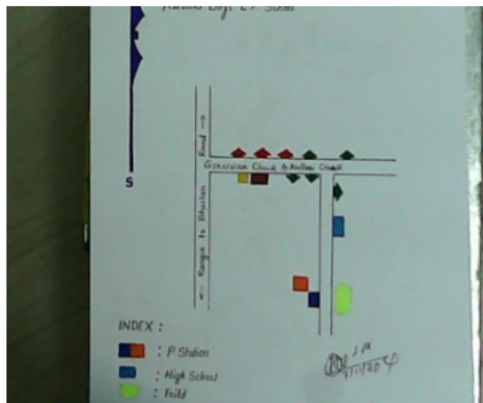

Nazri Naksha