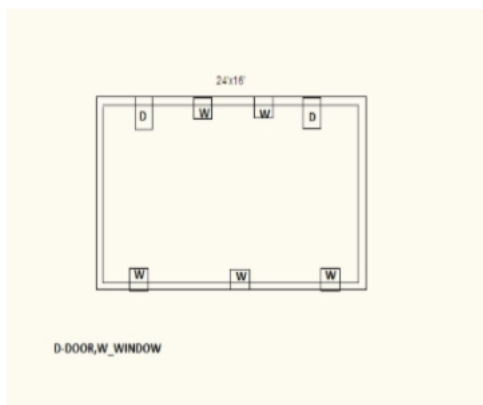

নিৰ্বাচক পঞ্জীয়ন বিষয়াৰ স্বাক্ষৰ

Nazri Naksha

Google Map View

Polling Station Building Front View

ভোটগ্ৰহন কেন্দ্ৰৰ সন্মুখৰ দৃশ্য

Cad View

Key MAP View

1 নাম : বাণী বড়ো স্বামীৰ নাম: বাৰ্জোয় বড়ো ঘৰ নং : 0 বয়স : 29 লিঙ্গ : মহিলা	GGF0396580 ফটো উপলব্ধ	S 2 নাম : দ্বিঠন বসুমতাৰী পিতাৰ নাম: ধনঞ্জয় বসুমতাৰী ঘৰ নং : 00 বয়স : 20 লিঙ্গ : পুৰুষ	EJI0054841 ফটো উপলব্ধ	3 নাম : গোলক বসুমতাৰী পিতাৰ নাম: খিলীং বসুমতাৰী ঘৰ নং : 1 বয়স : 60 লিঙ্গ : পুৰুষ	GGF1094571 ফটো উপলব্ধ
4 নাম : গিতা বসুমতাৰী স্বামীৰ নাম: গোলক ঘৰ নং : 1 বয়স : 53 লিঙ্গ : মহিলা	GGF1094582 ফটো উপলব্ধ	S 5 নাম : চন্দমা নাথ পিতাৰ নাম: বিপিন নাথ ঘৰ নং : 01 বয়স : 34 লিঙ্গ : মহিলা	GGF0622480 ফটো উপলব্ধ	6 নাম : ভবেন্দ্ৰ বসুমতাৰী পিতাৰ নাম: গোলক বসুমতাৰী ঘৰ নং : 1 বয়স : 32 লিঙ্গ : পুৰুষ	GGF0249011 ফটো উপলব্ধ
S 7 নাম : অৰ্জিলা বসুমতাৰী পিতাৰ নাম: গোলক বসুমতাৰী ঘৰ নং : 1 বয়স : 32 লিঙ্গ : মহিলা	GGF1101424 ফটো উপলব্ধ	8 নাম : বিংখাং বসুমতাৰী পিতাৰ নাম: বাৰ্জেন বসুমতাৰী ঘৰ নং : 1 বয়স : 31 লিঙ্গ : পুৰুষ	GGF0001867 ফটো উপলব্ধ	9 নাম : গীতাজলী বসুমতাৰী পিতাৰ নাম: গোলক বসুমতাৰী ঘৰ নং : 1 বয়স : 30 লিঙ্গ : মহিলা	GGF0002139 ফটো উপলব্ধ
10 নাম : আজলী বসুমতাৰী স্বামীৰ নাম: বিংখাং বসুমতাৰী ঘৰ নং : 01 বয়স : 24 লিঙ্গ : মহিলা	GGF1224989 ফটো উপলব্ধ	11 নাম : বাকেশ বসুমতাৰী পিতাৰ নাম: খাম্পী বসুমতাৰী ঘৰ নং : 1 ক বয়স : 25 লিঙ্গ : পুৰুষ	GGF2634319 ফটো উপলব্ধ	12 নাম : পৰবিল বসুমতাৰী পিতাৰ নাম: বাৰ্জেন বসুমতাৰী ঘৰ নং : 01 আ বয়স : 21 লিঙ্গ : মহিলা	XHA0055335 ফটো উপলব্ধ
13 নাম : হৰেশ্বৰী বসুমতাৰী পিতাৰ নাম: আনান্দি ঘৰ নং : 2 বয়স : 56 লিঙ্গ : মহিলা	GGF1094606 ফটো উপলব্ধ	14 নাম : অজিতকুমাৰ বসুমতাৰী পিতাৰ নাম: আনান্দি ঘৰ নং : 2 বয়স : 56 লিঙ্গ : পুৰুষ	GGF1094628 ফটো উপলব্ধ	E 15 নাম : পিটলী বসুমতাৰী পিতাৰ নাম: আনান্দি ঘৰ নং : 2 বয়স : 55 লিঙ্গ : মহিলা	GGF1094617 ফটো উপলব্ধ
16 নাম : বাৰ্জিব বসুমতাৰী পিতাৰ নাম: আনান্দি ঘৰ নং : 2 বয়স : 50 লিঙ্গ : পুৰুষ	GGF1094639 ফটো উপলব্ধ	17 নাম : মীনা বড়ো স্বামীৰ নাম: বাৰ্জিব বসুমতাৰী ঘৰ নং : 2 বয়স : 50 লিঙ্গ : মহিলা	GGF1101322 ফটো উপলব্ধ	18 নাম : অঞ্জিমা বসুমতাৰী স্বামীৰ নাম: অজিত কুমাৰ বসুমতাৰী ঘৰ নং : 2 বয়স : 47 লিঙ্গ : মহিলা	GJP2537840 ফটো উপলব্ধ
19 নাম : মঞ্জু বসুমতাৰী পিতাৰ নাম: আনান্দি ঘৰ নং : 2 বয়স : 46 লিঙ্গ : মহিলা	GGF1094651 ফটো উপলব্ধ	20 নাম : বিনোদ বসুমতাৰী পিতাৰ নাম: আনান্দি বসুমতাৰী ঘৰ নং : 2 বয়স : 44 লিঙ্গ : পুৰুষ	GGF1094662 ফটো উপলব্ধ	21 নাম : মেন্না বসুমতাৰী অন্যান্য: আনান্দি বসুমতাৰী ঘৰ নং : 02 বয়স : 42 লিঙ্গ : পুৰুষ	GGF0416842 ফটো উপলব্ধ
22 নাম : বিংকী বসুমতাৰী স্বামীৰ নাম: বিনুদ বসুমতাৰী ঘৰ নং : 2 বয়স : 39 লিঙ্গ : মহিলা	GGF1094695 ফটো উপলব্ধ	E 23 নাম : সোৰামোতী বসুমতাৰী স্বামীৰ নাম: কৰুনা ঘৰ নং : 3 বয়স : 68 লিঙ্গ : মহিলা	GGF1094719 ফটো উপলব্ধ	24 নাম : গোবিন্দ বসুমতাৰী পিতাৰ নাম: কৰুনা বসুমতাৰী ঘৰ নং : 3 বয়স : 47 লিঙ্গ : পুৰুষ	GGF1094720 ফটো উপলব্ধ
25 নাম : অনীল বড়ো পিতাৰ নাম: উমেশ বড়ো ঘৰ নং : 3 বয়স : 45 লিঙ্গ : পুৰুষ	GGF2366350 ফটো উপলব্ধ	# 26 নাম : সদমশ্ৰী নাৰ্জাৰী স্বামীৰ নাম: অনীল বড়ো ঘৰ নং : 3 বয়স : 40 লিঙ্গ : মহিলা	GGF1284108 ফটো উপলব্ধ	27 নাম : চুচীলা বড়ো স্বামীৰ নাম: গোবিন্দ বসুমতাৰী ঘৰ নং : 3 বয়স : 37 লিঙ্গ : মহিলা	GGF1094731 ফটো উপলব্ধ
28 নাম : দেৰচুঙ বসুমতাৰী মাতৃৰ নাম: মহিনী বসুমতাৰী ঘৰ নং : 3 বয়স : 31 লিঙ্গ : পুৰুষ	GGF1101797 ফটো উপলব্ধ	29 নাম : বিৰখং বসুমতাৰী মাতৃৰ নাম: মহিনী বড়ো ঘৰ নং : 3 ক বয়স : 30 লিঙ্গ : পুৰুষ	GGF0169409 ফটো উপলব্ধ	30 নাম : মন বড়ো পিতাৰ নাম: হৰেশ্বৰ বড়ো ঘৰ নং : 3 বয়স : 30 লিঙ্গ : পুৰুষ	GGF0169417 ফটো উপলব্ধ