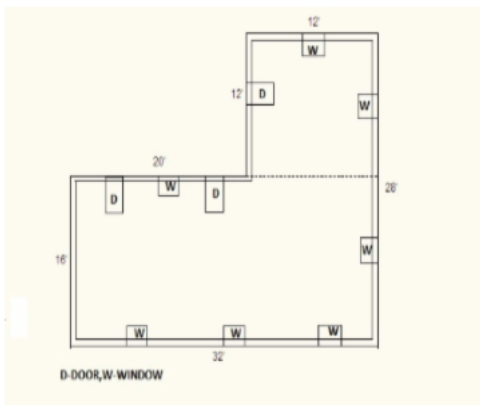

নিৰ্বাচক পঞ্জীয়ন বিষয়াৰ স্বাক্ষৰ

Nazri Naksha

Google Map View

Polling Station Building Front View

ভোটগ্ৰহন কেন্দ্ৰৰ সন্মুখৰ দৃশ্য

Cad View

Key MAP View

1 নাম : পতলী বড়ো স্বামীৰ নাম: বিচিত্ৰ দৈমাৰী ঘৰ নং : 01 বয়স : 32 লিঙ্গ : মহিলা	XHA0127548 ফটো উপলব্ধ	2 নাম : বিবেক বড়ো পিতাৰ নাম: দেবেন্দ্ৰ বড়ো ঘৰ নং : 07 বয়স : 23 লিঙ্গ : পুৰুষ	XHA0065714 ফটো উপলব্ধ	3 নাম : হিমালি নাথ পিতাৰ নাম: প্ৰাণেশ্বৰ নাথ ঘৰ নং : 12 বয়স : 31 লিঙ্গ : মহিলা	GGF0249094 ফটো উপলব্ধ
4 নাম : ললিতা নাথ পিতাৰ নাম: প্ৰাণেশ্বৰ নাথ ঘৰ নং : 27 বয়স : 27 লিঙ্গ : মহিলা	GGF0249482 ফটো উপলব্ধ	5 নাম : বৈসমৈ বড়ো বসুমতাৰী স্বামীৰ নাম: কীৰ্তন বসুমতাৰী ঘৰ নং : 20 বয়স : 31 লিঙ্গ : মহিলা	GGF0249342 ফটো উপলব্ধ	6 নাম : বীনোয় বোৰো পিতাৰ নাম: হৰিচরণ বোৰো ঘৰ নং : 21 বয়স : 25 লিঙ্গ : পুৰুষ	GGF2581445 ফটো উপলব্ধ
7 নাম : ৰুপম দাস পিতাৰ নাম: ধৰেশ্বৰ দাস ঘৰ নং : 27 বয়স : 27 লিঙ্গ : পুৰুষ	GGF0397877 ফটো উপলব্ধ	8 নাম : ৰুপজ্যোতি নাথ পিতাৰ নাম: পুষ্প নাথ ঘৰ নং : 24 বয়স : 24 লিঙ্গ : পুৰুষ	GGF2566099 ফটো উপলব্ধ	9 নাম : চিৰঞ্জীৱ ৰাভা পিতাৰ নাম: সূৰেশ্বৰ ৰাভা ঘৰ নং : 21 বয়স : 28 লিঙ্গ : পুৰুষ	GGF6395602 ফটো উপলব্ধ
10 নাম : সুৰচি দাস স্বামীৰ নাম: বৈকুণ্ঠ ৰাজবংশী ঘৰ নং : 35 বয়স : 44 লিঙ্গ : মহিলা	GGF0231282 ফটো উপলব্ধ	11 নাম : মৰমী ৰাভা পিতাৰ নাম: চণ্ডেশ্বৰ ৰাভা ঘৰ নং : 45 বয়স : 21 লিঙ্গ : মহিলা	GGF6373625 ফটো উপলব্ধ	12 নাম : মাইদাংশী ৰামচিয়াৰী স্বামীৰ নাম: কুমাৰ ৰামচিয়াৰী ঘৰ নং : 49 বয়স : 33 লিঙ্গ : মহিলা	GGF1111791 ফটো উপলব্ধ
13 নাম : গায়ত্ৰী বসুমতাৰী পিতাৰ নাম: সুবোধ বসুমতাৰী ঘৰ নং : 54 বয়স : 30 লিঙ্গ : মহিলা	HJL0060129 ফটো উপলব্ধ	14 নাম : কৰুনা নাথ পিতাৰ নাম: দামোদৰ নাথ ঘৰ নং : 62 বয়স : 32 লিঙ্গ : পুৰুষ	GGF0255646 ফটো উপলব্ধ	15 নাম : সুৰলা বড়ো স্বামীৰ নাম: বাৰু ৰাম বড়ো ঘৰ নং : 66 বয়স : 45 লিঙ্গ : মহিলা	GGF0262535 ফটো উপলব্ধ
16 নাম : পঙ্কজ নাথ মাতৃৰ নাম: দিপালি নাথ ঘৰ নং : 69 বয়স : 30 লিঙ্গ : পুৰুষ	GGF0646976 ফটো উপলব্ধ	17 নাম : ভবানী নাথ পিতাৰ নাম: হৰধৰ দাস ঘৰ নং : 69 বয়স : 28 লিঙ্গ : মহিলা	HBP0220160 ফটো উপলব্ধ	18 নাম : ৰঞ্জ নাথ স্বামীৰ নাম: দীপেন নাথ ঘৰ নং : 79 বয়স : 30 লিঙ্গ : মহিলা	GGF0282905 ফটো উপলব্ধ
19 নাম : ভানীতা নাথ পিতাৰ নাম: গজেন নাথ ঘৰ নং : 83 বয়স : 21 লিঙ্গ : মহিলা	GGF6425920 ফটো উপলব্ধ	20 নাম : মঞ্জু ৰাজবংশী স্বামীৰ নাম: মানৱ ৰাজবংশী ঘৰ নং : 85 বয়স : 40 লিঙ্গ : মহিলা	GGF2583458 ফটো উপলব্ধ	21 নাম : লবিতা বড়ো স্বামীৰ নাম: ধাৰেশ্বৰ বড়ো ঘৰ নং : 86 বয়স : 29 লিঙ্গ : মহিলা	GGF1231794 ফটো উপলব্ধ
22 নাম : মৌনবাৰি বসুমতাৰী স্বামীৰ নাম: প্ৰনৱ বৰো ঘৰ নং : 94 বয়স : 26 লিঙ্গ : মহিলা	GGF0417303 ফটো উপলব্ধ	23 নাম : জ্যোতিৰ্ময় ৰাভা পিতাৰ নাম: নিপেন ৰাভা ঘৰ নং : 98 বয়স : 21 লিঙ্গ : পুৰুষ	GGF6375752 ফটো উপলব্ধ	24 নাম : পৰন ৰাজবংশী পিতাৰ নাম: নগেন ৰাজবংশী ঘৰ নং : 104 বয়স : 23 লিঙ্গ : পুৰুষ	GGF6421390 ফটো উপলব্ধ
25 নাম : দিপালি বসুমতাৰী পিতাৰ নাম: নৰেন বসুমতাৰী ঘৰ নং : 105 বয়স : 44 লিঙ্গ : মহিলা	GGF1350792 ফটো উপলব্ধ	26 নাম : জোনালী ৰাজবংশী পিতাৰ নাম: কৰুনা ৰাজবংশী ঘৰ নং : 118 বয়স : 39 লিঙ্গ : মহিলা	GGF0025817 ফটো উপলব্ধ	27 নাম : উৰ্মিলা বড়ো পিতাৰ নাম: ফেলেন বড়ো ঘৰ নং : 123 বয়স : 22 লিঙ্গ : মহিলা	GGF6373260 ফটো উপলব্ধ
28 নাম : প্ৰমিলা বড়ো পিতাৰ নাম: অনীল বড়ো ঘৰ নং : 123 বয়স : 21 লিঙ্গ : মহিলা	GGF6373039 ফটো উপলব্ধ	29 নাম : লক্ষ্মধৰ ৰাজবংশী পিতাৰ নাম: পবিন ৰাজবংশী ঘৰ নং : 123 এ বয়স : 23 লিঙ্গ : পুৰুষ	GGF6383608 ফটো উপলব্ধ	30 নাম : দীপ্তি নাৰ্জাৰী স্বামীৰ নাম: ফেলেন বসুমতাৰী ঘৰ নং : 126 বয়স : 31 লিঙ্গ : মহিলা	GGF1459304 ফটো উপলব্ধ