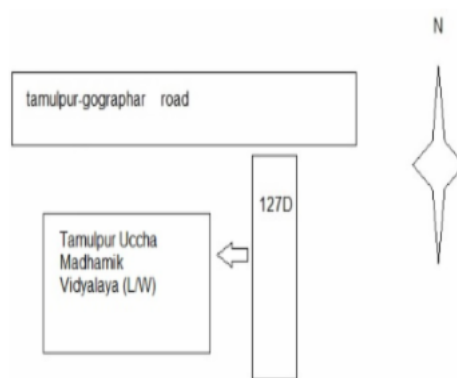

নিৰ্বাচক পঞ্জীয়ন বিষয়াৰ স্বাক্ষৰ

Nazri Naksha

Google Map View

Polling Station Building Front View

ভোটগ্ৰহন কেন্দ্ৰৰ সন্মুখৰ দৃশ্য

Cad View

Key MAP View

1 নাম : বাকেশ বড়ো পিতাৰ নাম: মোদেশ্বৰ বড়ো ঘৰ নং : 0 বয়স : 39 লিঙ্গ : পুৰুষ	GGF0375022 ফটো উপলব্ধ	2 নাম : মণোমতি কলিতা স্বামীৰ নাম: নিপেন কলিতা ঘৰ নং : 0 বয়স : 37 লিঙ্গ : মহিলা	GGF0388223 ফটো উপলব্ধ	3 নাম : ৰেণু মোচাহাৰী বড়ো স্বামীৰ নাম: বাকেশ বড়ো ঘৰ নং : 0 বয়স : 37 লিঙ্গ : মহিলা	GGF0389635 ফটো উপলব্ধ
4 নাম : সুনিতা বড়ো স্বামীৰ নাম: মনেশ্বৰ বড়ো ঘৰ নং : 0 বয়স : 31 লিঙ্গ : মহিলা	GGF0379792 ফটো উপলব্ধ	5 নাম : শকুন্তলা শইকীয়া স্বামীৰ নাম: কেশব ঘৰ নং : 1 বয়স : 68 লিঙ্গ : মহিলা	GGF1024562 ফটো উপলব্ধ	6 নাম : প্ৰঞ্জল শইকীয়া পিতাৰ নাম: কেশৱ শইকীয়া ঘৰ নং : 1 বয়স : 57 লিঙ্গ : পুৰুষ	GGF1028757 ফটো উপলব্ধ
7 নাম : সুৰেন শইকীয়া পিতাৰ নাম: কেশব ঘৰ নং : 1 বয়স : 48 লিঙ্গ : পুৰুষ	GGF1024573 ফটো উপলব্ধ	8 নাম : জিতু শইকীয়া পিতাৰ নাম: কেশব ঘৰ নং : 1 বয়স : 47 লিঙ্গ : পুৰুষ	GGF1024584 ফটো উপলব্ধ	9 নাম : হীৰা মনি দাস স্বামীৰ নাম: সুৰেন শইকীয়া ঘৰ নং : 1 বয়স : 46 লিঙ্গ : মহিলা	GGF1028871 ফটো উপলব্ধ
10 নাম : হিমাত্ৰী দাস পিতাৰ নাম: দিলিপ দাশ ঘৰ নং : 1 বয়স : 22 লিঙ্গ : মহিলা	GGF6359525 ফটো উপলব্ধ	11 নাম : ভুবনেশ্বৰ কলিতা পিতাৰ নাম: গজেন ঘৰ নং : 2 বয়স : 81 লিঙ্গ : পুৰুষ	GGF1024595 ফটো উপলব্ধ	12 নাম : কিৰণ কলিতা স্বামীৰ নাম: ভুবনেশ্বৰ ঘৰ নং : 2 বয়স : 63 লিঙ্গ : মহিলা	GGF1024608 ফটো উপলব্ধ
13 নাম : ৰমেশ কলিতা পিতাৰ নাম: চান্দ কলিতা ঘৰ নং : 2 বয়স : 45 লিঙ্গ : পুৰুষ	GGF0152694 ফটো উপলব্ধ	14 নাম : পৰমেশ্বৰ কলিতা পিতাৰ নাম: ভুবনেশ্বৰ ঘৰ নং : 2 বয়স : 43 লিঙ্গ : পুৰুষ	GGF1024619 ফটো উপলব্ধ	15 নাম : জয়কান্ত কলিতা পিতাৰ নাম: ভুবনেশ্বৰ ঘৰ নং : 2 বয়স : 38 লিঙ্গ : পুৰুষ	GGF1024620 ফটো উপলব্ধ
16 নাম : ফুলকন কলিতা মাতৃৰ নাম: পৰমেশ্বৰ কলিতা ঘৰ নং : 2 বয়স : 34 লিঙ্গ : মহিলা	GGF0383075 ফটো উপলব্ধ	17 নাম : কবিন কলিতা পিতাৰ নাম: ৰমেশ কলিতা ঘৰ নং : 2 বয়স : 24 লিঙ্গ : পুৰুষ	GGF1363373 ফটো উপলব্ধ	18 নাম : কমল কলিতা পিতাৰ নাম: সতীশ কলিতা ঘৰ নং : 3 বয়স : 30 লিঙ্গ : পুৰুষ	XHA0041830 ফটো উপলব্ধ
19 নাম : নবনীতা নাথ কলিতা স্বামীৰ নাম: কমল কলিতা ঘৰ নং : 3 বয়স : 23 লিঙ্গ : মহিলা	XHA0041434 ফটো উপলব্ধ	20 নাম : ৰাজেন কলিতা পিতাৰ নাম: গহিন ঘৰ নং : 8 বয়স : 73 লিঙ্গ : পুৰুষ	GGF1024653 ফটো উপলব্ধ	21 নাম : বিমলা কলিতা স্বামীৰ নাম: ৰাজেন ঘৰ নং : 8 বয়স : 63 লিঙ্গ : মহিলা	GGF1024664 ফটো উপলব্ধ
22 নাম : সবিতা নাৰ্জাৰী স্বামীৰ নাম: শৈলেন নাৰ্জাৰী ঘৰ নং : 4 বয়স : 53 লিঙ্গ : মহিলা	GGF1024722 ফটো উপলব্ধ	23 নাম : ধীৰেন কলিতা পিতাৰ নাম: ৰাজেন ঘৰ নং : 8 বয়স : 40 লিঙ্গ : পুৰুষ	GGF1024675 ফটো উপলব্ধ	24 নাম : খগেশ্বৰ কলিতা পিতাৰ নাম: ৰাজেন ঘৰ নং : 8 বয়স : 37 লিঙ্গ : পুৰুষ	GGF1024686 ফটো উপলব্ধ
25 নাম : পূজা কলিতা স্বামীৰ নাম: খগেশ্বৰ কলিতা ঘৰ নং : 04 বয়স : 35 লিঙ্গ : মহিলা	GGF0622720 ফটো উপলব্ধ	26 নাম : জিতু কলিতা পিতাৰ নাম: ৰাজেন কলিতা ঘৰ নং : 8 বয়স : 32 লিঙ্গ : পুৰুষ	GGF1028520 ফটো উপলব্ধ	27 নাম : প্ৰতিমা কলিতা স্বামীৰ নাম: ধীৰেন কলিতা ঘৰ নং : 8 বয়স : 31 লিঙ্গ : মহিলা	GGF0154005 ফটো উপলব্ধ
28 নাম : দাউহাৰ নাৰ্জাৰী পিতাৰ নাম: শৈলেন নাৰ্জাৰী ঘৰ নং : 8 বয়স : 31 লিঙ্গ : পুৰুষ	GGF0438168 ফটো উপলব্ধ	29 নাম : গেৰেমচা নাৰ্জাৰী পিতাৰ নাম: শৈলেন নাৰ্জাৰী ঘৰ নং : 8 বয়স : 29 লিঙ্গ : পুৰুষ	GGF0438457 ফটো উপলব্ধ	30 নাম : শৈলেন নাৰ্জাৰী পিতাৰ নাম: সমো ঘৰ নং : 8খ বয়স : 58 লিঙ্গ : পুৰুষ	GGF1024711 ফটো উপলব্ধ