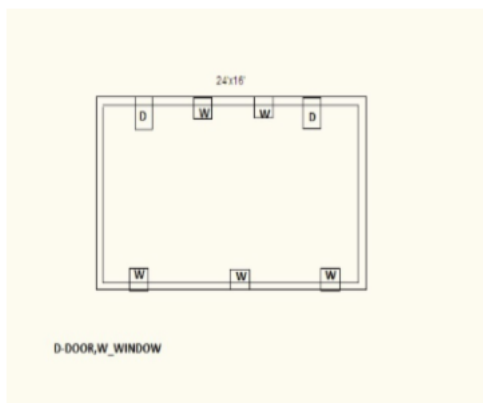

নিৰ্বাচক পঞ্জীয়ন বিষয়াৰ স্বাক্ষৰ

Nazri Naksha

Google Map View

Polling Station Building Front View

ভোটগ্ৰহন কেন্দ্ৰৰ সন্মুখৰ দৃশ্য

Cad View

Key MAP View

1 নাম : বাকেশ বড়ো পিতাৰ নাম: মোদেশ্বৰ বড়ো ঘৰ নং : 0 বয়স : 39 লিঙ্গ : পুৰুষ	GGF0375022 ফটো উপলব্ধ	2 নাম : মণোমতি কলিতা স্বামীৰ নাম: নিপেন কলিতা ঘৰ নং : 0 বয়স : 37 লিঙ্গ : মহিলা	GGF0388223 ফটো উপলব্ধ	3 নাম : ৰেণু মোচাহাৰী বড়ো স্বামীৰ নাম: বাকেশ বড়ো ঘৰ নং : 0 বয়স : 37 লিঙ্গ : মহিলা	GGF0389635 ফটো উপলব্ধ
4 নাম : সুনিতা বড়ো স্বামীৰ নাম: মনেশ্বৰ বড়ো ঘৰ নং : 0 বয়স : 31 লিঙ্গ : মহিলা	GGF0379792 ফটো উপলব্ধ	5 নাম : শকুন্তলা শইকীয়া স্বামীৰ নাম: কেশব ঘৰ নং : 1 বয়স : 68 লিঙ্গ : মহিলা	GGF1024562 ফটো উপলব্ধ	6 নাম : প্ৰঞ্জল শইকীয়া পিতাৰ নাম: কেশৱ শইকীয়া ঘৰ নং : 1 বয়স : 57 লিঙ্গ : পুৰুষ	GGF1028757 ফটো উপলব্ধ
7 নাম : সুৰেন শইকীয়া পিতাৰ নাম: কেশব ঘৰ নং : 1 বয়স : 48 লিঙ্গ : পুৰুষ	GGF1024573 ফটো উপলব্ধ	8 নাম : জিতু শইকীয়া পিতাৰ নাম: কেশব ঘৰ নং : 1 বয়স : 47 লিঙ্গ : পুৰুষ	GGF1024584 ফটো উপলব্ধ	9 নাম : হীৰা মনি দাস স্বামীৰ নাম: সুৰেন শইকীয়া ঘৰ নং : 1 বয়স : 46 লিঙ্গ : মহিলা	GGF1028871 ফটো উপলব্ধ
10 নাম : হিমাত্ৰী দাস পিতাৰ নাম: দিলিপ দাশ ঘৰ নং : 1 বয়স : 22 লিঙ্গ : মহিলা	GGF6359525 ফটো উপলব্ধ	11 নাম : ভুবনেশ্বৰ কলিতা পিতাৰ নাম: গজেন ঘৰ নং : 2 বয়স : 81 লিঙ্গ : পুৰুষ	GGF1024595 ফটো উপলব্ধ	12 নাম : কিৰণ কলিতা স্বামীৰ নাম: ভুবনেশ্বৰ ঘৰ নং : 2 বয়স : 63 লিঙ্গ : মহিলা	GGF1024608 ফটো উপলব্ধ
13 নাম : ৰমেশ কলিতা পিতাৰ নাম: চান্দ কলিতা ঘৰ নং : 2 বয়স : 45 লিঙ্গ : পুৰুষ	GGF0152694 ফটো উপলব্ধ	14 নাম : পৰমেশ্বৰ কলিতা পিতাৰ নাম: ভুবনেশ্বৰ ঘৰ নং : 2 বয়স : 43 লিঙ্গ : পুৰুষ	GGF1024619 ফটো উপলব্ধ	15 নাম : জয়কান্ত কলিতা পিতাৰ নাম: ভুবনেশ্বৰ ঘৰ নং : 2 বয়স : 38 লিঙ্গ : পুৰুষ	GGF1024620 ফটো উপলব্ধ
16 নাম : ফুলকন কলিতা মাতৃৰ নাম: পৰমেশ্বৰ কলিতা ঘৰ নং : 2 বয়স : 34 লিঙ্গ : মহিলা	GGF0383075 ফটো উপলব্ধ	17 নাম : কবিন কলিতা পিতাৰ নাম: ৰমেশ কলিতা ঘৰ নং : 2 বয়স : 24 লিঙ্গ : পুৰুষ	GGF1363373 ফটো উপলব্ধ	18 নাম : কমল কলিতা পিতাৰ নাম: সতীশ কলিতা ঘৰ নং : 3 বয়স : 30 লিঙ্গ : পুৰুষ	XHA0041830 ফটো উপলব্ধ
19 নাম : নবনীতা নাথ কলিতা স্বামীৰ নাম: কমল কলিতা ঘৰ নং : 3 বয়স : 23 লিঙ্গ : মহিলা	XHA0041434 ফটো উপলব্ধ	20 নাম : ৰাজেন কলিতা পিতাৰ নাম: গহিন ঘৰ নং : 8 বয়স : 73 লিঙ্গ : পুৰুষ	GGF1024653 ফটো উপলব্ধ	21 নাম : বিমলা কলিতা স্বামীৰ নাম: ৰাজেন ঘৰ নং : 8 বয়স : 63 লিঙ্গ : মহিলা	GGF1024664 ফটো উপলব্ধ
22 নাম : সবিতা নাৰ্জাৰী স্বামীৰ নাম: শৈলেন নাৰ্জাৰী ঘৰ নং : 4 বয়স : 53 লিঙ্গ : মহিলা	GGF1024722 ফটো উপলব্ধ	23 নাম : ধীৰেন কলিতা পিতাৰ নাম: ৰাজেন ঘৰ নং : 8 বয়স : 40 লিঙ্গ : পুৰুষ	GGF1024675 ফটো উপলব্ধ	24 নাম : খগেশ্বৰ কলিতা পিতাৰ নাম: ৰাজেন ঘৰ নং : 8 বয়স : 37 লিঙ্গ : পুৰুষ	GGF1024686 ফটো উপলব্ধ
25 নাম : পূজা কলিতা স্বামীৰ নাম: খগেশ্বৰ কলিতা ঘৰ নং : 04 বয়স : 35 লিঙ্গ : মহিলা	GGF0622720 ফটো উপলব্ধ	26 নাম : জিতু কলিতা পিতাৰ নাম: ৰাজেন কলিতা ঘৰ নং : 8 বয়স : 32 লিঙ্গ : পুৰুষ	GGF1028520 ফটো উপলব্ধ	27 নাম : প্ৰতিমা কলিতা স্বামীৰ নাম: ধীৰেন কলিতা ঘৰ নং : 8 বয়স : 31 লিঙ্গ : মহিলা	GGF0154005 ফটো উপলব্ধ
28 নাম : দাউহাৰ নাৰ্জাৰী পিতাৰ নাম: শৈলেন নাৰ্জাৰী ঘৰ নং : 8 বয়স : 31 লিঙ্গ : পুৰুষ	GGF0438168 ফটো উপলব্ধ	29 নাম : গেৰেমচা নাৰ্জাৰী পিতাৰ নাম: শৈলেন নাৰ্জাৰী ঘৰ নং : 8 বয়স : 29 লিঙ্গ : পুৰুষ	GGF0438457 ফটো উপলব্ধ	30 নাম : শৈলেন নাৰ্জাৰী পিতাৰ নাম: সমো ঘৰ নং : 8খ বয়স : 58 লিঙ্গ : পুৰুষ	GGF1024711 ফটো উপলব্ধ