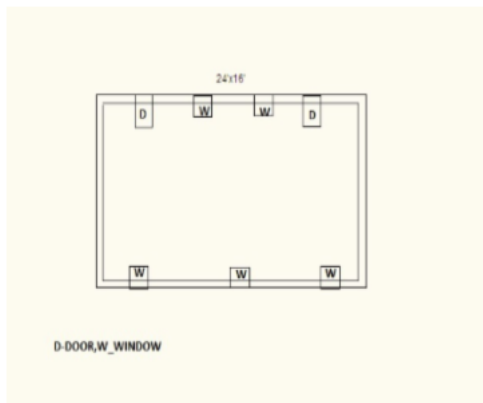

নিৰ্বাচক পঞ্জীয়ন বিষয়াৰ স্বাক্ষৰ

Nazri Naksha

Google Map View

Polling Station Building Front View

ভোটগ্ৰহন কেন্দ্ৰৰ সন্মুখৰ দৃশ্য

Cad View

Key MAP View

1 নাম : মনোহৰ দাস পিতাৰ নাম: মহেন্দ্ৰ ঘৰ নং : 1 বয়স : 71 লিঙ্গ : পুৰুষ	GGF1154605 ফটো উপলব্ধ	2 নাম : খগেন্দ্ৰ নাথ দাস পিতাৰ নাম: মহেন্দ্ৰ ঘৰ নং : 1 বয়স : 62 লিঙ্গ : পুৰুষ	GGF1154627 ফটো উপলব্ধ	3 নাম : গীতা ৰাজবংশী স্বামীৰ নাম: নুৰেন ৰাজবংশী ঘৰ নং : 1 ক বয়স : 58 লিঙ্গ : মহিলা	GGF0000489 ফটো উপলব্ধ
4 নাম : বিজয়া দাস স্বামীৰ নাম: গোবিন্দ ঘৰ নং : 1 বয়স : 55 লিঙ্গ : মহিলা	GGF1154592 ফটো উপলব্ধ	5 নাম : ৰাধিকা দাস স্বামীৰ নাম: মনোহৰ ঘৰ নং : 1 বয়স : 53 লিঙ্গ : মহিলা	GGF1154616 ফটো উপলব্ধ	6 নাম : যোগেশ্বৰী দাস পিতাৰ নাম: মহেশ দাস ঘৰ নং : 1 বয়স : 53 লিঙ্গ : মহিলা	GGF1154707 ফটো উপলব্ধ
7 নাম : সত্য দাস পিতাৰ নাম: ভবেন ঘৰ নং : 1 বয়স : 48 লিঙ্গ : পুৰুষ	GGF1154649 ফটো উপলব্ধ	8 নাম : হেমন্ত দাস পিতাৰ নাম: ভবেন ঘৰ নং : 1 বয়স : 46 লিঙ্গ : পুৰুষ	GGF1154661 ফটো উপলব্ধ	9 নাম : জিতুমনি ৰাজবংশী স্বামীৰ নাম: বাপুন ৰাজবংশী ঘৰ নং : 1 বয়স : 45 লিঙ্গ : মহিলা	GGF2359208 ফটো উপলব্ধ
10 নাম : বিনী দাস স্বামীৰ নাম: সত্য দাস ঘৰ নং : 1 বয়স : 45 লিঙ্গ : মহিলা	GGF1154650 ফটো উপলব্ধ	11 নাম : অনন্ত কুমাৰ দাস পিতাৰ নাম: ভবেন ঘৰ নং : 1 বয়স : 44 লিঙ্গ : পুৰুষ	GGF1154672 ফটো উপলব্ধ	12 নাম : আভাৰাণী দাস স্বামীৰ নাম: খগেন্দ্ৰ নাথ দাস ঘৰ নং : 1 বয়স : 43 লিঙ্গ : মহিলা	GGF1154638 ফটো উপলব্ধ
13 নাম : নিতুল দাস পিতাৰ নাম: গোবিন্দ ঘৰ নং : 1 বয়স : 41 লিঙ্গ : পুৰুষ	GGF1154683 ফটো উপলব্ধ	14 নাম : বুবুল দাস পিতাৰ নাম: ভবেন ঘৰ নং : 1 বয়স : 39 লিঙ্গ : পুৰুষ	GGF1154694 ফটো উপলব্ধ	15 নাম : ববিতা দাস পিতাৰ নাম: ভবেন দাস ঘৰ নং : 1 বয়স : 36 লিঙ্গ : মহিলা	GGF1161166 ফটো উপলব্ধ
16 নাম : বীনিমা দাস স্বামীৰ নাম: হেমন্ত দাস ঘৰ নং : 1 বয়স : 36 লিঙ্গ : মহিলা	GGF1161177 ফটো উপলব্ধ	17 নাম : বাপকন ৰাজবংশী পিতাৰ নাম: গোবিন্দ ঘৰ নং : 1 বয়স : 36 লিঙ্গ : পুৰুষ	GGF9136598 ফটো উপলব্ধ	18 নাম : চন্দন দাস পিতাৰ নাম: গোবিন্দ দাস ঘৰ নং : 1 বয়স : 34 লিঙ্গ : পুৰুষ	GGF0001347 ফটো উপলব্ধ
19 নাম : নিজম দাস পিতাৰ নাম: মনোহৰ দাস ঘৰ নং : 1 বয়স : 28 লিঙ্গ : পুৰুষ	GGF0315796 ফটো উপলব্ধ	20 নাম : জ্যোতিমা ৰাজবংশী স্বামীৰ নাম: বুবুল দাস ঘৰ নং : 1 বয়স : 28 লিঙ্গ : মহিলা	GGF0282160 ফটো উপলব্ধ	21 নাম : সুনিতা ৰাজবংশী পিতাৰ নাম: অৰবিন্দ ৰাজবংশী ঘৰ নং : 1 বয়স : 23 লিঙ্গ : মহিলা	GGF6368914 ফটো উপলব্ধ
22 নাম : জেউতী দাস পিতাৰ নাম: মনোমহন দাস ঘৰ নং : 1 বয়স : 23 লিঙ্গ : মহিলা	XHA0056531 ফটো উপলব্ধ	23 নাম : কৃষ্ণা মেধি পিতাৰ নাম: বলো ৰাম মেধি ঘৰ নং : 1 বয়স : 21 লিঙ্গ : মহিলা	GGF6368617 ফটো উপলব্ধ	24 নাম : সুমন দাস পিতাৰ নাম: সত্য দাস ঘৰ নং : 1 বয়স : 20 লিঙ্গ : পুৰুষ	XHA0030007 ফটো উপলব্ধ
25 নাম : জয়া দাস স্বামীৰ নাম: নিতুল দাস ঘৰ নং : 01 ক বয়স : 31 লিঙ্গ : মহিলা	GGF0286864 ফটো উপলব্ধ	26 নাম : অঞ্জু দাস স্বামীৰ নাম: অনন্ত দাস ঘৰ নং : 01 খ বয়স : 31 লিঙ্গ : মহিলা	GGF0286823 ফটো উপলব্ধ	27 নাম : নিলীমা দাস স্বামীৰ নাম: তাৰিনী ঘৰ নং : 2 বয়স : 52 লিঙ্গ : মহিলা	GGF1154730 ফটো উপলব্ধ
28 নাম : ৰাতুল ডেকা পিতাৰ নাম: গোবিন্দ ডেকা ঘৰ নং : 2 বয়স : 50 লিঙ্গ : পুৰুষ	XHA0052621 ফটো উপলব্ধ	29 নাম : প্রমোদ দাস পিতাৰ নাম: তাৰিনী ঘৰ নং : 2 বয়স : 36 লিঙ্গ : পুৰুষ	GGF1154741 ফটো উপলব্ধ	30 নাম : বুল দাস স্বামীৰ নাম: নবিন ঘৰ নং : 3 বয়স : 61 লিঙ্গ : মহিলা	GGF1154752 ফটো উপলব্ধ