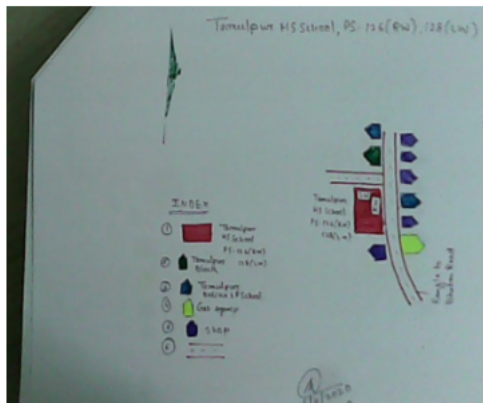

Nazri Naksha