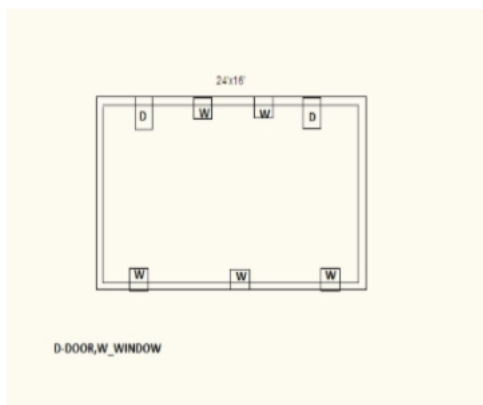

নিৰ্বাচক পঞ্জীয়ন বিষয়াৰ স্বাক্ষৰ

Nazri Naksha

Google Map View

Polling Station Building Front View

ভোটগ্ৰহন কেন্দ্ৰৰ সন্মুখৰ দৃশ্য

Cad View

Key MAP View

1 নাম : প্ৰিয় বড়ো স্বামীৰ নাম: কামাল চন্দ্ৰ বড়ো ঘৰ নং : 0 বয়স : 28 লিঙ্গ : মহিলা	GGF0311332 ফটো উপলব্ধ	2 নাম : কদলা বড়ো পিতাৰ নাম: আখাৰা ঘৰ নং : 1 বয়স : 68 লিঙ্গ : পুৰুষ	GGF1074562 ফটো উপলব্ধ	3 নাম : দুবৰী বড়ো স্বামীৰ নাম: কদলা ঘৰ নং : 1 বয়স : 59 লিঙ্গ : মহিলা	GGF1074573 ফটো উপলব্ধ
4 নাম : লহিত চন্দ্ৰ বড়ো পিতাৰ নাম: মনিয়া কঁচাৰী ঘৰ নং : 1 বয়স : 51 লিঙ্গ : পুৰুষ	GGF0569624 ফটো উপলব্ধ	5 নাম : সমবাবাম বড়ো পিতাৰ নাম: খদলা বড়ো ঘৰ নং : 1 বয়স : 41 লিঙ্গ : পুৰুষ	GGF1074584 ফটো উপলব্ধ	6 নাম : কৃষ্ণ বড়ো পিতাৰ নাম: খদলা বড়ো ঘৰ নং : 1 বয়স : 35 লিঙ্গ : পুৰুষ	GGF2365539 ফটো উপলব্ধ
7 নাম : ববিতা বড়ো স্বামীৰ নাম: কৃষ্ণ বড়ো ঘৰ নং : 1 বয়স : 34 লিঙ্গ : মহিলা	GGF2365517 ফটো উপলব্ধ	8 নাম : জাসমি বড়ো পিতাৰ নাম: খদলা বড়ো ঘৰ নং : 1 বয়স : 33 লিঙ্গ : মহিলা	XHA0080895 ফটো উপলব্ধ	9 নাম : লাচিত বড়ো পিতাৰ নাম: কদলা বড়ো ঘৰ নং : 1 বয়স : 32 লিঙ্গ : পুৰুষ	GGF2365426 ফটো উপলব্ধ
10 নাম : হেমেন বড়ো পিতাৰ নাম: খোদলা বড়ো ঘৰ নং : 1 বয়স : 31 লিঙ্গ : পুৰুষ	GGF0656876 ফটো উপলব্ধ	11 নাম : অনিতা বড়ো স্বামীৰ নাম: হেমেন বড়ো ঘৰ নং : 1 বয়স : 30 লিঙ্গ : মহিলা	XHA0010082 ফটো উপলব্ধ	12 নাম : অতুল বড়ো পিতাৰ নাম: খোদলা বড়ো ঘৰ নং : 01 বয়স : 29 লিঙ্গ : পুৰুষ	GGF0251363 ফটো উপলব্ধ
13 নাম : হেমেন বড়ো পিতাৰ নাম: খোদলা বড়ো ঘৰ নং : 01 বয়স : 27 লিঙ্গ : পুৰুষ	GGF0284794 ফটো উপলব্ধ	14 নাম : দিপালি বড়ো স্বামীৰ নাম: লাচিত বড়ো ঘৰ নং : 01 বয়স : 27 লিঙ্গ : মহিলা	GGF1453109 ফটো উপলব্ধ	15 নাম : অতুল বড়ো পিতাৰ নাম: খাদিয়া বড়ো ঘৰ নং : 1 ক বয়স : 30 লিঙ্গ : পুৰুষ	XHA0153619 ফটো উপলব্ধ
16 নাম : গবাইলী বড়ো স্বামীৰ নাম: গদপ ঘৰ নং : 2 বয়স : 68 লিঙ্গ : মহিলা	GGF1074619 ফটো উপলব্ধ	17 নাম : গাৰজা বড়ো পিতাৰ নাম: গদপ ঘৰ নং : 2 বয়স : 48 লিঙ্গ : পুৰুষ	GGF1074595 ফটো উপলব্ধ	18 নাম : ৰাজীৱ বড়ো পিতাৰ নাম: গাজী বড়ো ঘৰ নং : 2 বয়স : 28 লিঙ্গ : পুৰুষ	GGF0112516 ফটো উপলব্ধ
19 নাম : প্ৰমিলা বড়ো স্বামীৰ নাম: ৰাজীৱ বড়ো ঘৰ নং : 02 বয়স : 26 লিঙ্গ : মহিলা	XHA0108381 ফটো উপলব্ধ	20 নাম : গঙ্গাধৰ নাৰ্জাৰী পিতাৰ নাম: বেঙা ঘৰ নং : 0 বয়স : 58 লিঙ্গ : পুৰুষ	GGF1074620 ফটো উপলব্ধ	21 নাম : কুন্দ বালা নাৰ্জাৰী স্বামীৰ নাম: গঙ্গাধৰ ঘৰ নং : 0 বয়স : 55 লিঙ্গ : মহিলা	GGF1074631 ফটো উপলব্ধ
22 নাম : অনিল নাৰ্জাৰী পিতাৰ নাম: গঙ্গাধৰ ঘৰ নং : 0 বয়স : 36 লিঙ্গ : পুৰুষ	GGF1074642 ফটো উপলব্ধ	23 নাম : সোনালী নাৰ্জাৰী স্বামীৰ নাম: অনিল নাৰ্জাৰী ঘৰ নং : 0 বয়স : 36 লিঙ্গ : মহিলা	GGF0168666 ফটো উপলব্ধ	24 নাম : নগেন ব্ৰহ্ম পিতাৰ নাম: ধনসী ব্ৰহ্ম ঘৰ নং : 8 বয়স : 48 লিঙ্গ : পুৰুষ	GGF1074675 ফটো উপলব্ধ
25 নাম : ভবেন বড়ো পিতাৰ নাম: লাউগা ঘৰ নং : 5 বয়স : 65 লিঙ্গ : পুৰুষ	GGF1074700 ফটো উপলব্ধ	26 নাম : ছত্ৰু বড়ো স্বামীৰ নাম: ভবেন ঘৰ নং : 5 বয়স : 58 লিঙ্গ : মহিলা	GGF1074722 ফটো উপলব্ধ	27 নাম : ৰঞ্জিত বড়ো পিতাৰ নাম: ভবেন বড়ো ঘৰ নং : 5 বয়স : 43 লিঙ্গ : পুৰুষ	GGF2365437 ফটো উপলব্ধ
28 নাম : বলেন বড়ো পিতাৰ নাম: ভবেন ঘৰ নং : 5 বয়স : 40 লিঙ্গ : পুৰুষ	GGF1074733 ফটো উপলব্ধ	29 নাম : দিপালী বড়ো পিতাৰ নাম: ভবেন বড়ো ঘৰ নং : 5 বয়স : 36 লিঙ্গ : মহিলা	GGF1074755 ফটো উপলব্ধ	30 নাম : বিনা বড়ো স্বামীৰ নাম: ৰঞ্জিত বড়ো ঘৰ নং : 5 বয়স : 33 লিঙ্গ : মহিলা	GGF2589513 ফটো উপলব্ধ