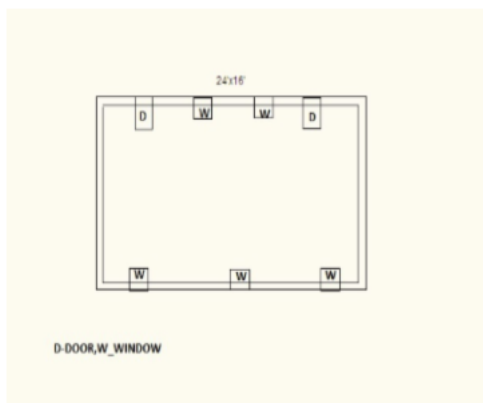

নিৰ্বাচক পঞ্জীয়ন বিষয়াৰ স্বাক্ষৰ

Nazri Naksha

Google Map View

Polling Station Building Front View

ভোটগ্ৰহন কেন্দ্ৰৰ সন্মুখৰ দৃশ্য

Cad View

Key MAP View

1 নাম : লাতিমা বসুমতাৰী স্বামীৰ নাম: ৰবিৰাম ঘৰ নং : 1 বয়স : 66 লিঙ্গ : মহিলা	GGF2264575 ফটো উপলব্ধ	2 নাম : লোহিত বসুমতাৰী পিতাৰ নাম: ৰবিৰাম ঘৰ নং : 1 বয়স : 48 লিঙ্গ : পুৰুষ	GGF2264586 ফটো উপলব্ধ	3 নাম : ডালিমী বসুমতাৰী পিতাৰ নাম: ৰবি ঘৰ নং : 1 বয়স : 46 লিঙ্গ : মহিলা	GGF2264597 ফটো উপলব্ধ
4 নাম : মিনা বসুমতাৰী স্বামীৰ নাম: লহিত বসুমতাৰী ঘৰ নং : 1 বয়স : 42 লিঙ্গ : মহিলা	GGF0314377 ফটো উপলব্ধ	# 5 নাম : ৰাহুল বড়ো পিতাৰ নাম: খৰ্গেন বড়ো ঘৰ নং : ঘৰ নং: 9ক বয়স : 21 লিঙ্গ : পুৰুষ	GGF6362107 ফটো উপলব্ধ	6 নাম : লক্ষ্মী বড়ো পিতাৰ নাম: গলাপ বড়ো ঘৰ নং : 1 বয়স : 21 লিঙ্গ : মহিলা	GGF6367700 ফটো উপলব্ধ
S 7 নাম : বানশ্ৰী বড়ো স্বামীৰ নাম: ৰাজেন বড়ো ঘৰ নং : 8 বয়স : 31 লিঙ্গ : মহিলা	GGF0200626 ফটো উপলব্ধ	8 নাম : মোজি নাৰ্জাৰী স্বামীৰ নাম: নগেন ঘৰ নং : 5 বয়স : 63 লিঙ্গ : মহিলা	GGF2264611 ফটো উপলব্ধ	9 নাম : সান্তী নাৰ্জাৰী পিতাৰ নাম: নগেন নাৰ্জাৰী ঘৰ নং : 5 বয়স : 38 লিঙ্গ : পুৰুষ	GGF2264655 ফটো উপলব্ধ
10 নাম : বিবুশসৰ নাৰ্জাৰী পিতাৰ নাম: নগেন ঘৰ নং : 5 বয়স : 38 লিঙ্গ : পুৰুষ	GGF2264633 ফটো উপলব্ধ	11 নাম : সংগীতা নাৰ্জাৰী স্বামীৰ নাম: বিবুং ছাৰ নাৰ্জাৰী ঘৰ নং : 5 বয়স : 37 লিঙ্গ : মহিলা	GGF2264644 ফটো উপলব্ধ	12 নাম : অনিমা নাৰ্জাৰী স্বামীৰ নাম: চান্তী নাৰ্জাৰী ঘৰ নং : 5 বয়স : 34 লিঙ্গ : মহিলা	GGF2271945 ফটো উপলব্ধ
13 নাম : দুখাৰ নাৰ্জাৰী পিতাৰ নাম: নগেন নাৰ্জাৰী ঘৰ নং : 5 বয়স : 31 লিঙ্গ : পুৰুষ	GGF2271796 ফটো উপলব্ধ	14 নাম : মেনকা নাৰ্জাৰী স্বামীৰ নাম: দুখাৰ নাৰ্জাৰী ঘৰ নং : 5 বয়স : 31 লিঙ্গ : মহিলা	GGF0212050 ফটো উপলব্ধ	15 নাম : ভাৰতী নাৰ্জাৰী পিতাৰ নাম: নগেন ঘৰ নং : 5ক বয়স : 57 লিঙ্গ : মহিলা	GGF2264677 ফটো উপলব্ধ
16 নাম : মহেন্দ্ৰ নাৰ্জাৰী পিতাৰ নাম: নগেন ঘৰ নং : 5ক বয়স : 42 লিঙ্গ : পুৰুষ	GGF2264702 ফটো উপলব্ধ	17 নাম : মনিয়া নাৰ্জাৰী পিতাৰ নাম: হাগা ঘৰ নং : 9 বয়স : 75 লিঙ্গ : পুৰুষ	GGF2264713 ফটো উপলব্ধ	18 নাম : মালতী নাৰ্জাৰী স্বামীৰ নাম: মনিয়া ঘৰ নং : 9 বয়স : 68 লিঙ্গ : মহিলা	GGF2264724 ফটো উপলব্ধ
19 নাম : বাবুৰাম নাৰ্জাৰী পিতাৰ নাম: মনিয়া ঘৰ নং : 9 বয়স : 46 লিঙ্গ : পুৰুষ	GGF2264735 ফটো উপলব্ধ	20 নাম : বিনা নাৰ্জাৰী স্বামীৰ নাম: বাবুৰাম নাৰ্জাৰী ঘৰ নং : 9 বয়স : 43 লিঙ্গ : মহিলা	GGF2264746 ফটো উপলব্ধ	21 নাম : ৰোপা নাৰ্জাৰী পিতাৰ নাম: বাবু নাৰ্জাৰী ঘৰ নং : 09 বয়স : 27 লিঙ্গ : মহিলা	GGF0440800 ফটো উপলব্ধ
22 নাম : দ্বীপজ্যোতি নাৰ্জাৰী পিতাৰ নাম: বাবু ৰাম নাৰ্জাৰী ঘৰ নং : 07 বয়স : 19 লিঙ্গ : পুৰুষ	XHA0152926 ফটো উপলব্ধ	23 নাম : অৰুন বড়ো অন্যান্য: গৰিয়া ঘৰ নং : 8 বয়স : 73 লিঙ্গ : পুৰুষ	GGF2264768 ফটো উপলব্ধ	24 নাম : খুংঠী বড়ো স্বামীৰ নাম: অৰুন বড়ো ঘৰ নং : 8 বয়স : 60 লিঙ্গ : মহিলা	GGF2264779 ফটো উপলব্ধ
25 নাম : শৌকেন বড়ো পিতাৰ নাম: অৰুন ঘৰ নং : 8 বয়স : 40 লিঙ্গ : পুৰুষ	GGF2264780 ফটো উপলব্ধ	S 26 নাম : ৰাজেন বড়ো পিতাৰ নাম: অৰুন ঘৰ নং : 8 বয়স : 37 লিঙ্গ : পুৰুষ	GGF2264791 ফটো উপলব্ধ	# 27 নাম : ধনশ্ৰী বড়ো স্বামীৰ নাম: শৌকেন বড়ো ঘৰ নং : 8 বয়স : 38 লিঙ্গ : মহিলা	GGF2399817 ফটো উপলব্ধ
28 নাম : বৈসাগী বড়ো স্বামীৰ নাম: দীনেশ বড়ো ঘৰ নং : 8 বয়স : 34 লিঙ্গ : মহিলা	GGF0212183 ফটো উপলব্ধ	29 নাম : দীনেশ বড়ো পিতাৰ নাম: অৰুন বড়ো ঘৰ নং : 8 বয়স : 34 লিঙ্গ : পুৰুষ	GGF2399839 ফটো উপলব্ধ	30 নাম : সঞ্জিব বড়ো পিতাৰ নাম: অৰুন বড়ো ঘৰ নং : 8 বয়স : 30 লিঙ্গ : পুৰুষ	GGF2399840 ফটো উপলব্ধ