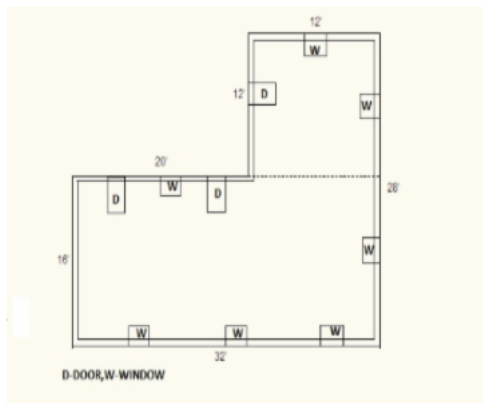

নিৰ্বাচক পঞ্জীয়ন বিষয়াৰ স্বাক্ষৰ

Nazri Naksha

Google Map View

Polling Station Building Front View

ভোটগ্ৰহন কেন্দ্ৰৰ সন্মুখৰ দৃশ্য

Cad View

Key MAP View

1 নাম : ৰুমি বসুমতাৰী স্বামীৰ নাম: পদাধৰ বড়ো ঘৰ নং : 0 বয়স : 32 লিঙ্গ : মহিলা	GGF0301242 ফটো উপলব্ধ	2 নাম : পবিত্ৰ দাস পিতাৰ নাম: হৰদত্ত দাস ঘৰ নং : 0 বয়স : 26 লিঙ্গ : পুৰুষ	GGF0387795 ফটো উপলব্ধ	3 নাম : মনিচা দাস পিতাৰ নাম: অন্না দাস ঘৰ নং : 0 বয়স : 26 লিঙ্গ : মহিলা	GGF0315051 ফটো উপলব্ধ
4 নাম : জিতমনি বড়ো পিতাৰ নাম: শান্তী দেমাৰী ঘৰ নং : 2 বয়স : 33 লিঙ্গ : মহিলা	GGF0698746 ফটো উপলব্ধ	5 নাম : ধনত্ৰী স্বৰ্গায়ালী পিতাৰ নাম: বেনোদীপ বড়ো ঘৰ নং : 7 বয়স : 26 লিঙ্গ : মহিলা	GGF0453720 ফটো উপলব্ধ	6 নাম : বিন্টো বড়ো পিতাৰ নাম: চন্দ্ৰ বড়ো ঘৰ নং : 18 বয়স : 25 লিঙ্গ : পুৰুষ	GGF0681239 ফটো উপলব্ধ
7 নাম : নিৰলা বড়ো পিতাৰ নাম: ধনেশ্বৰ বড়ো ঘৰ নং : 15 বয়স : 26 লিঙ্গ : পুৰুষ	GGF0563627 ফটো উপলব্ধ	8 নাম : পৰমেশ্বৰ বড়ো পিতাৰ নাম: তুপা বড়ো ঘৰ নং : 16 বয়স : 25 লিঙ্গ : পুৰুষ	GGF0640011 ফটো উপলব্ধ	9 নাম : মনমোহন নাৰ্জাৰী পিতাৰ নাম: ৰামেশ্বৰ নাৰ্জাৰী ঘৰ নং : 18 বয়স : 25 লিঙ্গ : পুৰুষ	GGF1222942 ফটো উপলব্ধ
10 নাম : মানশী শ্বৰ্গায়ালী স্বামীৰ নাম: সিবা শ্বৰ্গায়ালী ঘৰ নং : 27 বয়স : 31 লিঙ্গ : মহিলা	GGF2583987 ফটো উপলব্ধ	11 নাম : কুটীনা বসুমতাৰী স্বামীৰ নাম: মন্তু শ্বৰ্গায়ালী ঘৰ নং : 35 বয়স : 28 লিঙ্গ : মহিলা	GGF1464858 ফটো উপলব্ধ	12 নাম : বিবাৰী বড়ো স্বামীৰ নাম: বিচাল বড়ো ঘৰ নং : 34 বয়স : 29 লিঙ্গ : মহিলা	GGF0552547 ফটো উপলব্ধ
13 নাম : ইস্মাইল স্বামীৰ নাম: বিনুদ চন্দ্ৰ স্বৰ্গায়ালী ঘৰ নং : 40 বয়স : 34 লিঙ্গ : মহিলা	GGF1222397 ফটো উপলব্ধ	14 নাম : চুনিতা দাস পিতাৰ নাম: নিমল দাস ঘৰ নং : 45 বয়স : 24 লিঙ্গ : মহিলা	XHA0019612 ফটো উপলব্ধ	15 নাম : মামণি বড়ো পিতাৰ নাম: হৰেন বড়ো ঘৰ নং : 89 বয়স : 25 লিঙ্গ : মহিলা	GGF0509802 ফটো উপলব্ধ
16 নাম : ক্লিৰমা বড়ো পিতাৰ নাম: হৰিলাল বড়ো ঘৰ নং : 49 বয়স : 24 লিঙ্গ : পুৰুষ	GGF0683938 ফটো উপলব্ধ	17 নাম : ধনেশ্বৰী বসুমতাৰী স্বামীৰ নাম: ধুকউৰম দাস ঘৰ নং : 55 বয়স : 46 লিঙ্গ : মহিলা	XHA0087510 ফটো উপলব্ধ	18 নাম : দ্বিফংগ বড়ো পিতাৰ নাম: বুদ্ধ বড়ো ঘৰ নং : 56 বয়স : 25 লিঙ্গ : পুৰুষ	GGF6354443 ফটো উপলব্ধ
19 নাম : ৰাহুল বৰো পিতাৰ নাম: ৰামেশ্বৰ বৰো ঘৰ নং : 56 বয়স : 21 লিঙ্গ : পুৰুষ	GGF6416903 ফটো উপলব্ধ	20 নাম : দশমী বড়ো স্বামীৰ নাম: স্বশ্বৰ বড়ো ঘৰ নং : 68 বয়স : 30 লিঙ্গ : মহিলা	GGF1133826 ফটো উপলব্ধ	21 নাম : গনেশ বড়ো মাতৃৰ নাম: গুড়ী ব্ৰহ্ম ঘৰ নং : 90 বয়স : 46 লিঙ্গ : পুৰুষ	GGF1300813 ফটো উপলব্ধ
22 নাম : কাসম বসুমতাৰী পিতাৰ নাম: সৌলেন বসুমতাৰী ঘৰ নং : 73 বয়স : 26 লিঙ্গ : পুৰুষ	GGF0692012 ফটো উপলব্ধ	23 নাম : শংকৰ বসুমতাৰী পিতাৰ নাম: সৌলেন বসুমতাৰী ঘৰ নং : 73 বয়স : 22 লিঙ্গ : পুৰুষ	GGF1259746 ফটো উপলব্ধ	24 নাম : বিশ্ব বড়ো পিতাৰ নাম: তুপেশ্বৰ বড়ো ঘৰ নং : 76 বয়স : 22 লিঙ্গ : পুৰুষ	GGF6398317 ফটো উপলব্ধ
25 নাম : অনসলা বড়ো পিতাৰ নাম: বলেন বড়ো ঘৰ নং : 82 বয়স : 25 লিঙ্গ : পুৰুষ	GGF0522748 ফটো উপলব্ধ	26 নাম : দানসোৰাং বড়ো পিতাৰ নাম: মাধব বড়ো ঘৰ নং : 86 বয়স : 40 লিঙ্গ : পুৰুষ	GGF1300821 ফটো উপলব্ধ	27 নাম : থানেশ্বৰ বড়ো পিতাৰ নাম: আলিষ্ট ঘৰ নং : 88 বয়স : 25 লিঙ্গ : পুৰুষ	GGF2308909 ফটো উপলব্ধ
28 নাম : মলোতী বড়ো বসুমতাৰী স্বামীৰ নাম: ৰঙ্গা বসুমতাৰী ঘৰ নং : 90 বয়স : 32 লিঙ্গ : মহিলা	GGF0665497 ফটো উপলব্ধ	29 নাম : ৰশ্মি বড়ো পিতাৰ নাম: ধৰণি বড়ো ঘৰ নং : 98 বয়স : 23 লিঙ্গ : মহিলা	GGF1222017 ফটো উপলব্ধ	30 নাম : স্বামী ৰনি বড়ো পিতাৰ নাম: সিং বড়ো ঘৰ নং : 101 বয়স : 24 লিঙ্গ : মহিলা	GGF1324029 ফটো উপলব্ধ