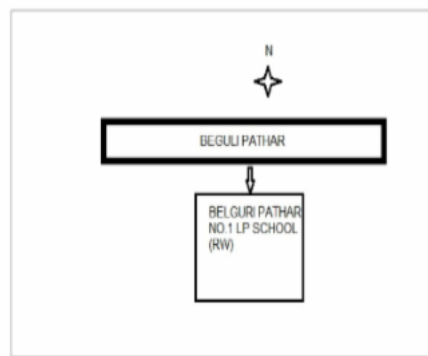

নিৰ্বাচক পঞ্জীয়ন বিষয়াৰ স্বাক্ষৰ

Nazri Naksha

Google Map View

Polling Station Building Front View

ভোটগ্ৰহন কেন্দ্ৰৰ সন্মুখৰ দৃশ্য

Cad View

Key MAP View

1 নাম : ৰুমি বসুমতাৰী স্বামীৰ নাম: পদাধৰ বড়ো ঘৰ নং : 0 বয়স : 32 লিঙ্গ : মহিলা	GGF0301242 ফটো উপলব্ধ	2 নাম : পবিত্ৰ দাস পিতাৰ নাম: হৰদত্ত দাস ঘৰ নং : 0 বয়স : 26 লিঙ্গ : পুৰুষ	GGF0387795 ফটো উপলব্ধ	3 নাম : মনিচা দাস পিতাৰ নাম: অন্না দাস ঘৰ নং : 0 বয়স : 26 লিঙ্গ : মহিলা	GGF0315051 ফটো উপলব্ধ
4 নাম : জিতমনি বড়ো পিতাৰ নাম: শান্তী দেমাৰী ঘৰ নং : 2 বয়স : 33 লিঙ্গ : মহিলা	GGF0698746 ফটো উপলব্ধ	5 নাম : ধনত্ৰী স্বৰ্গায়ালী পিতাৰ নাম: বেনোদীপ বড়ো ঘৰ নং : 7 বয়স : 26 লিঙ্গ : মহিলা	GGF0453720 ফটো উপলব্ধ	6 নাম : বিন্টো বড়ো পিতাৰ নাম: চন্দ্ৰ বড়ো ঘৰ নং : 18 বয়স : 25 লিঙ্গ : পুৰুষ	GGF0681239 ফটো উপলব্ধ
7 নাম : নিৰলা বড়ো পিতাৰ নাম: ধনেশ্বৰ বড়ো ঘৰ নং : 15 বয়স : 26 লিঙ্গ : পুৰুষ	GGF0563627 ফটো উপলব্ধ	8 নাম : পৰমেশ্বৰ বড়ো পিতাৰ নাম: তুপা বড়ো ঘৰ নং : 16 বয়স : 25 লিঙ্গ : পুৰুষ	GGF0640011 ফটো উপলব্ধ	9 নাম : মনমোহন নাৰ্জাৰী পিতাৰ নাম: ৰামেশ্বৰ নাৰ্জাৰী ঘৰ নং : 18 বয়স : 25 লিঙ্গ : পুৰুষ	GGF1222942 ফটো উপলব্ধ
10 নাম : মানশী শ্বৰ্গায়ালী স্বামীৰ নাম: সিবা শ্বৰ্গায়ালী ঘৰ নং : 27 বয়স : 31 লিঙ্গ : মহিলা	GGF2583987 ফটো উপলব্ধ	11 নাম : কুটীনা বসুমতাৰী স্বামীৰ নাম: মন্তু শ্বৰ্গায়ালী ঘৰ নং : 35 বয়স : 28 লিঙ্গ : মহিলা	GGF1464858 ফটো উপলব্ধ	12 নাম : বিবাৰী বড়ো স্বামীৰ নাম: বিচাল বড়ো ঘৰ নং : 34 বয়স : 29 লিঙ্গ : মহিলা	GGF0552547 ফটো উপলব্ধ
13 নাম : ইস্মাইল স্বামীৰ নাম: বিনুদ চন্দ্ৰ স্বৰ্গায়ালী ঘৰ নং : 40 বয়স : 34 লিঙ্গ : মহিলা	GGF1222397 ফটো উপলব্ধ	14 নাম : চুনিতা দাস পিতাৰ নাম: নিমল দাস ঘৰ নং : 45 বয়স : 24 লিঙ্গ : মহিলা	XHA0019612 ফটো উপলব্ধ	15 নাম : মামণি বড়ো পিতাৰ নাম: হৰেন বড়ো ঘৰ নং : 89 বয়স : 25 লিঙ্গ : মহিলা	GGF0509802 ফটো উপলব্ধ
16 নাম : ক্লিৰমা বড়ো পিতাৰ নাম: হৰিলাল বড়ো ঘৰ নং : 49 বয়স : 24 লিঙ্গ : পুৰুষ	GGF0683938 ফটো উপলব্ধ	17 নাম : ধনেশ্বৰী বসুমতাৰী স্বামীৰ নাম: ধুকউৰম দাস ঘৰ নং : 55 বয়স : 46 লিঙ্গ : মহিলা	XHA0087510 ফটো উপলব্ধ	18 নাম : দ্বিফংগ বড়ো পিতাৰ নাম: বুদ্ধ বড়ো ঘৰ নং : 56 বয়স : 25 লিঙ্গ : পুৰুষ	GGF6354443 ফটো উপলব্ধ
19 নাম : ৰাহুল বৰো পিতাৰ নাম: ৰামেশ্বৰ বৰো ঘৰ নং : 56 বয়স : 21 লিঙ্গ : পুৰুষ	GGF6416903 ফটো উপলব্ধ	20 নাম : দশমী বড়ো স্বামীৰ নাম: স্বশ্বৰ বড়ো ঘৰ নং : 68 বয়স : 30 লিঙ্গ : মহিলা	GGF1133826 ফটো উপলব্ধ	21 নাম : গনেশ বড়ো মাতৃৰ নাম: গুড়ী ব্ৰহ্ম ঘৰ নং : 90 বয়স : 46 লিঙ্গ : পুৰুষ	GGF1300813 ফটো উপলব্ধ
22 নাম : কাসম বসুমতাৰী পিতাৰ নাম: সৌলেন বসুমতাৰী ঘৰ নং : 73 বয়স : 26 লিঙ্গ : পুৰুষ	GGF0692012 ফটো উপলব্ধ	23 নাম : শংকৰ বসুমতাৰী পিতাৰ নাম: সৌলেন বসুমতাৰী ঘৰ নং : 73 বয়স : 22 লিঙ্গ : পুৰুষ	GGF1259746 ফটো উপলব্ধ	24 নাম : বিশ্ব বড়ো পিতাৰ নাম: তুপেশ্বৰ বড়ো ঘৰ নং : 76 বয়স : 22 লিঙ্গ : পুৰুষ	GGF6398317 ফটো উপলব্ধ
25 নাম : অনসলা বড়ো পিতাৰ নাম: বলেন বড়ো ঘৰ নং : 82 বয়স : 25 লিঙ্গ : পুৰুষ	GGF0522748 ফটো উপলব্ধ	26 নাম : দানসোৰাং বড়ো পিতাৰ নাম: মাধব বড়ো ঘৰ নং : 86 বয়স : 40 লিঙ্গ : পুৰুষ	GGF1300821 ফটো উপলব্ধ	27 নাম : থানেশ্বৰ বড়ো পিতাৰ নাম: আলিষ্ট ঘৰ নং : 88 বয়স : 25 লিঙ্গ : পুৰুষ	GGF2308909 ফটো উপলব্ধ
28 নাম : মলোতী বড়ো বসুমতাৰী স্বামীৰ নাম: ৰঙ্গা বসুমতাৰী ঘৰ নং : 90 বয়স : 32 লিঙ্গ : মহিলা	GGF0665497 ফটো উপলব্ধ	29 নাম : ৰশ্মি বড়ো পিতাৰ নাম: ধৰণি বড়ো ঘৰ নং : 98 বয়স : 23 লিঙ্গ : মহিলা	GGF1222017 ফটো উপলব্ধ	30 নাম : স্বামী ৰনি বড়ো পিতাৰ নাম: সিং বড়ো ঘৰ নং : 101 বয়স : 24 লিঙ্গ : মহিলা	GGF1324029 ফটো উপলব্ধ