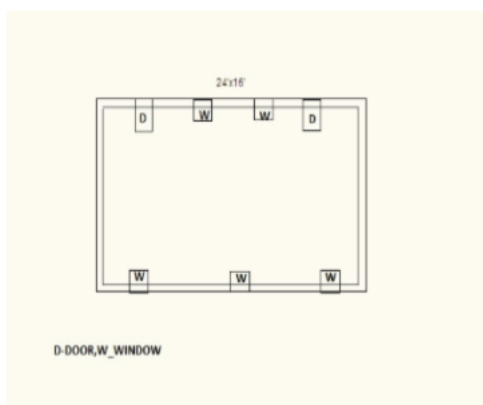

নিৰ্বাচক পঞ্জীয়ন বিষয়াৰ স্বাক্ষৰ

Nazri Naksha

Google Map View

Polling Station Building Front View

ভোটগ্ৰহন কেন্দ্ৰৰ সন্মুখৰ দৃশ্য

Cad View

Key MAP View

<p>S 1 GGF0332981</p> <p>নাম : বুদ্ধ বড়ো পিতাৰ নাম: গোপাল বড়ো ঘৰ নং : 0 বয়স : 34 লিঙ্গ : পুৰুষ</p> <p>ফটো উপলব্ধ</p>	<p>2 GGF0313254</p> <p>নাম : জনালি দাস স্বামীৰ নাম: জয় হৰি দাস ঘৰ নং : 0 বয়স : 32 লিঙ্গ : মহিলা</p> <p>ফটো উপলব্ধ</p>	<p>R 3 GGF0213124</p> <p>নাম : গৌতম বড়ো পিতাৰ নাম: যোগেন বড়ো ঘৰ নং : 0 বয়স : 31 লিঙ্গ : পুৰুষ</p> <p>ফটো উপলব্ধ</p>
<p>4 GGF2578771</p> <p>নাম : বৰ্ণালী দাস স্বামীৰ নাম: অতুল দাস ঘৰ নং : 000 বয়স : 30 লিঙ্গ : মহিলা</p> <p>ফটো উপলব্ধ</p>	<p># 5 GGF0332924</p> <p>নাম : তপেশ্বৰ ডেকা পিতাৰ নাম: দুৰ্লভেন ডেকা ঘৰ নং : 323 বয়স : 27 লিঙ্গ : পুৰুষ</p> <p>ফটো উপলব্ধ</p>	<p># 6 GGF0322073</p> <p>নাম : বৰ্ন বড়ো পিতাৰ নাম: বাৰ্জেশ্বৰ বড়ো ঘৰ নং : 524 বয়স : 25 লিঙ্গ : পুৰুষ</p> <p>ফটো উপলব্ধ</p>
<p>7 XHA0089037</p> <p>নাম : সোদোমসুলা বড়ো পিতাৰ নাম: সুভাষ চন্দ্ৰ বড়ো ঘৰ নং : 0 বয়স : 21 লিঙ্গ : পুৰুষ</p> <p>ফটো উপলব্ধ</p>	<p>8 GGF6363113</p> <p>নাম : জোনালী বড়ো পিতাৰ নাম: বাৰ্বেৰ্ন বড়ো ঘৰ নং : 01 বয়স : 21 লিঙ্গ : মহিলা</p> <p>ফটো উপলব্ধ</p>	<p>9 GGF6363543</p> <p>নাম : বিৰ্গেশ্বৰী বসুমতাৰী পিতাৰ নাম: লাফাংগা বসুমতাৰী ঘৰ নং : 01 বয়স : 21 লিঙ্গ : মহিলা</p> <p>ফটো উপলব্ধ</p>
<p>10 GGF6364566</p> <p>নাম : সেযামিকা বসুমতাৰী পিতাৰ নাম: অৰবিন্দ বসুমতাৰী ঘৰ নং : 1 বয়স : 21 লিঙ্গ : মহিলা</p> <p>ফটো উপলব্ধ</p>	<p>11 GGF6425904</p> <p>নাম : জলি নাৰ্জাৰী পিতাৰ নাম: মনোজ নাৰ্জাৰী ঘৰ নং : 1 বয়স : 21 লিঙ্গ : মহিলা</p> <p>ফটো উপলব্ধ</p>	<p>R 12 GGF0251256</p> <p>নাম : খুবুং বড়ো পিতাৰ নাম: অৰুতী বড়ো ঘৰ নং : 6 বয়স : 30 লিঙ্গ : মহিলা</p> <p>ফটো উপলব্ধ</p>
<p>E 13 GGF0498717</p> <p>নাম : হাৰো কলিতা পিতাৰ নাম: প্ৰফুল্ল কলিতা ঘৰ নং : 1 বয়স : 59 লিঙ্গ : মহিলা</p> <p>ফটো উপলব্ধ</p>	<p>R 14 GGF0018416</p> <p>নাম : অনিল বসুমতাৰী পিতাৰ নাম: মেহিন বসুমতাৰী ঘৰ নং : 1 বয়স : 47 লিঙ্গ : মহিলা</p> <p>ফটো উপলব্ধ</p>	<p>15 GGF0018648</p> <p>নাম : অতুল দাস পিতাৰ নাম: হিতৰাম দাস ঘৰ নং : 11 বয়স : 39 লিঙ্গ : পুৰুষ</p> <p>ফটো উপলব্ধ</p>
<p>S 16 GGF0019919</p> <p>নাম : নবনীত কলিতা মাতৃৰ নাম: ধনেশ্বৰী কলিতা ঘৰ নং : 1 বয়স : 29 লিঙ্গ : পুৰুষ</p> <p>ফটো উপলব্ধ</p>	<p>R 17 GGF0127159</p> <p>নাম : শনিৰাম বড়ো পিতাৰ নাম: গবুল বড়ো ঘৰ নং : 22 বয়স : 51 লিঙ্গ : পুৰুষ</p> <p>ফটো উপলব্ধ</p>	<p>R 18 GGF0135558</p> <p>নাম : বিজিত বড়ো পিতাৰ নাম: মনোৰঞ্জন বড়ো ঘৰ নং : 28 বয়স : 28 লিঙ্গ : পুৰুষ</p> <p>ফটো উপলব্ধ</p>
<p>19 GGF6383186</p> <p>নাম : বিগৰায় দৈমাৰী পিতাৰ নাম: অনচুমা দৈমাৰী ঘৰ নং : 24 বয়স : 23 লিঙ্গ : পুৰুষ</p> <p>ফটো উপলব্ধ</p>	<p>S 20 GGF0189779</p> <p>নাম : সাবিত্ৰী বড়ো পিতাৰ নাম: মুনিশ্ৰী বড়ো ঘৰ নং : 36 বয়স : 44 লিঙ্গ : মহিলা</p> <p>ফটো উপলব্ধ</p>	<p>S 21 GGF0190108</p> <p>নাম : সংগিতা স্বৰ্গীয়াৰী স্বামীৰ নাম: সিদ্ধেশ্বৰ বড়ো ঘৰ নং : 36 বয়স : 35 লিঙ্গ : মহিলা</p> <p>ফটো উপলব্ধ</p>
<p>S 22 GGF0193128</p> <p>নাম : বুবলী বড়ো পিতাৰ নাম: দুৰ্গেশ্বৰ বড়ো ঘৰ নং : 39 বয়স : 30 লিঙ্গ : মহিলা</p> <p>ফটো উপলব্ধ</p>	<p>23 GGF0212720</p> <p>নাম : ৰমিলা বড়ো স্বামীৰ নাম: মতিৰাম বড়ো ঘৰ নং : 39 বয়স : 46 লিঙ্গ : মহিলা</p> <p>ফটো উপলব্ধ</p>	<p>R 24 GGF0204008</p> <p>নাম : কনিকা বড়ো স্বামীৰ নাম: শনি ৰাম বড়ো ঘৰ নং : 39 বয়স : 43 লিঙ্গ : মহিলা</p> <p>ফটো উপলব্ধ</p>
<p>25 GGF0209569</p> <p>নাম : ৰংকি বড়ো পিতাৰ নাম: স্যামাতা বড়ো ঘৰ নং : 89 বয়স : 31 লিঙ্গ : মহিলা</p> <p>ফটো উপলব্ধ</p>	<p>26 GGF0212902</p> <p>নাম : প্ৰমোদ বড়ো পিতাৰ নাম: ভদ্ৰেশ্বৰ বড়ো ঘৰ নং : 85 বয়স : 40 লিঙ্গ : পুৰুষ</p> <p>ফটো উপলব্ধ</p>	<p>27 GGF0212753</p> <p>নাম : দেওবাৰী বড়ো স্বামীৰ নাম: চমীন বড়ো ঘৰ নং : 45 বয়স : 39 লিঙ্গ : মহিলা</p> <p>ফটো উপলব্ধ</p>
<p># 28 GGF2291363</p> <p>নাম : সন্নি বড়ো পিতাৰ নাম: হৰ্ভা ঘৰ নং : 45 বয়স : 37 লিঙ্গ : পুৰুষ</p> <p>ফটো উপলব্ধ</p>	<p>R 29 GGF0225136</p> <p>নাম : বিবাৰী বড়ো মাতৃৰ নাম: বাৰনী বড়ো ঘৰ নং : 86 বয়স : 31 লিঙ্গ : মহিলা</p> <p>ফটো উপলব্ধ</p>	<p>30 GGF0213884</p> <p>নাম : সুবলা দাস স্বামীৰ নাম: হিতৰাম দাস ঘৰ নং : 59 বয়স : 67 লিঙ্গ : মহিলা</p> <p>ফটো উপলব্ধ</p>