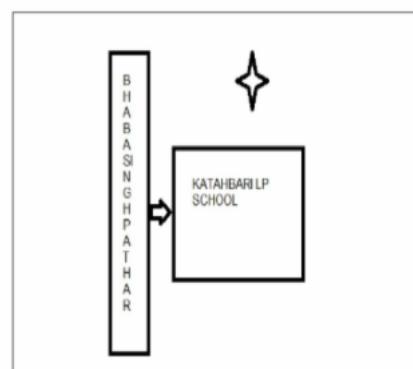

নিৰ্বাচক পঞ্জীয়ন বিষয়াৰ স্বাক্ষৰ

Nazri Naksha

Google Map View

Polling Station Building Front View

ভোটগ্ৰহন কেন্দ্ৰৰ সন্মুখৰ দৃশ্য

Cad View

Key MAP View

<p>S 1 GGF0332981</p> <p>নাম : বুদ্ধ বড়ো পিতাৰ নাম: গোপাল বড়ো ঘৰ নং : 0 বয়স : 34 লিঙ্গ : পুৰুষ</p> <p>ফটো উপলব্ধ</p>	<p>2 GGF0313254</p> <p>নাম : জনালি দাস স্বামীৰ নাম: জয় হৰি দাস ঘৰ নং : 0 বয়স : 32 লিঙ্গ : মহিলা</p> <p>ফটো উপলব্ধ</p>	<p>R 3 GGF0213124</p> <p>নাম : গৌতম বড়ো পিতাৰ নাম: যোগেন বড়ো ঘৰ নং : 0 বয়স : 31 লিঙ্গ : পুৰুষ</p> <p>ফটো উপলব্ধ</p>
<p>4 GGF2578771</p> <p>নাম : বৰ্ণালী দাস স্বামীৰ নাম: অতুল দাস ঘৰ নং : 000 বয়স : 30 লিঙ্গ : মহিলা</p> <p>ফটো উপলব্ধ</p>	<p># 5 GGF0332924</p> <p>নাম : তপেশ্বৰ ডেকা পিতাৰ নাম: দুৰ্লভেন ডেকা ঘৰ নং : 323 বয়স : 27 লিঙ্গ : পুৰুষ</p> <p>ফটো উপলব্ধ</p>	<p># 6 GGF0322073</p> <p>নাম : বৰ্ন বড়ো পিতাৰ নাম: বাৰ্জেশ্বৰ বড়ো ঘৰ নং : 524 বয়স : 25 লিঙ্গ : পুৰুষ</p> <p>ফটো উপলব্ধ</p>
<p>7 XHA0089037</p> <p>নাম : সোদোমসুলা বড়ো পিতাৰ নাম: সুভাষ চন্দ্ৰ বড়ো ঘৰ নং : 0 বয়স : 21 লিঙ্গ : পুৰুষ</p> <p>ফটো উপলব্ধ</p>	<p>8 GGF6363113</p> <p>নাম : জোনালী বড়ো পিতাৰ নাম: বাৰ্বেৰ্ন বড়ো ঘৰ নং : 01 বয়স : 21 লিঙ্গ : মহিলা</p> <p>ফটো উপলব্ধ</p>	<p>9 GGF6363543</p> <p>নাম : বিৰ্গেশ্বৰী বসুমতাৰী পিতাৰ নাম: লাফাংগা বসুমতাৰী ঘৰ নং : 01 বয়স : 21 লিঙ্গ : মহিলা</p> <p>ফটো উপলব্ধ</p>
<p>10 GGF6364566</p> <p>নাম : সেযামিকা বসুমতাৰী পিতাৰ নাম: অৰবিন্দ বসুমতাৰী ঘৰ নং : 1 বয়স : 21 লিঙ্গ : মহিলা</p> <p>ফটো উপলব্ধ</p>	<p>11 GGF6425904</p> <p>নাম : জলি নাৰ্জাৰী পিতাৰ নাম: মনোজ নাৰ্জাৰী ঘৰ নং : 1 বয়স : 21 লিঙ্গ : মহিলা</p> <p>ফটো উপলব্ধ</p>	<p>R 12 GGF0251256</p> <p>নাম : খুবুং বড়ো পিতাৰ নাম: অৰুতী বড়ো ঘৰ নং : 6 বয়স : 30 লিঙ্গ : মহিলা</p> <p>ফটো উপলব্ধ</p>
<p>E 13 GGF0498717</p> <p>নাম : হাৰো কলিতা পিতাৰ নাম: প্ৰফুল্ল কলিতা ঘৰ নং : 1 বয়স : 59 লিঙ্গ : মহিলা</p> <p>ফটো উপলব্ধ</p>	<p>R 14 GGF0018416</p> <p>নাম : অনিল বসুমতাৰী পিতাৰ নাম: মেহিন বসুমতাৰী ঘৰ নং : 1 বয়স : 47 লিঙ্গ : মহিলা</p> <p>ফটো উপলব্ধ</p>	<p>15 GGF0018648</p> <p>নাম : অতুল দাস পিতাৰ নাম: হিতৰাম দাস ঘৰ নং : 11 বয়স : 39 লিঙ্গ : পুৰুষ</p> <p>ফটো উপলব্ধ</p>
<p>S 16 GGF0019919</p> <p>নাম : নবনীত কলিতা মাতৃৰ নাম: ধনেশ্বৰী কলিতা ঘৰ নং : 1 বয়স : 29 লিঙ্গ : পুৰুষ</p> <p>ফটো উপলব্ধ</p>	<p>R 17 GGF0127159</p> <p>নাম : শনিৰাম বড়ো পিতাৰ নাম: গবুল বড়ো ঘৰ নং : 22 বয়স : 51 লিঙ্গ : পুৰুষ</p> <p>ফটো উপলব্ধ</p>	<p>R 18 GGF0135558</p> <p>নাম : বিজিত বড়ো পিতাৰ নাম: মনোৰঞ্জন বড়ো ঘৰ নং : 28 বয়স : 28 লিঙ্গ : পুৰুষ</p> <p>ফটো উপলব্ধ</p>
<p>19 GGF6383186</p> <p>নাম : বিগৰায় দৈমাৰী পিতাৰ নাম: অনচুমা দৈমাৰী ঘৰ নং : 24 বয়স : 23 লিঙ্গ : পুৰুষ</p> <p>ফটো উপলব্ধ</p>	<p>S 20 GGF0189779</p> <p>নাম : সাবিত্ৰী বড়ো পিতাৰ নাম: মুনিশ্ৰী বড়ো ঘৰ নং : 36 বয়স : 44 লিঙ্গ : মহিলা</p> <p>ফটো উপলব্ধ</p>	<p>S 21 GGF0190108</p> <p>নাম : সংগিতা স্বৰ্গীয়াৰী স্বামীৰ নাম: সিদ্ধেশ্বৰ বড়ো ঘৰ নং : 36 বয়স : 35 লিঙ্গ : মহিলা</p> <p>ফটো উপলব্ধ</p>
<p>S 22 GGF0193128</p> <p>নাম : বুবলী বড়ো পিতাৰ নাম: দুৰ্গেশ্বৰ বড়ো ঘৰ নং : 39 বয়স : 30 লিঙ্গ : মহিলা</p> <p>ফটো উপলব্ধ</p>	<p>23 GGF0212720</p> <p>নাম : ৰমিলা বড়ো স্বামীৰ নাম: মতিৰাম বড়ো ঘৰ নং : 39 বয়স : 46 লিঙ্গ : মহিলা</p> <p>ফটো উপলব্ধ</p>	<p>R 24 GGF0204008</p> <p>নাম : কনিকা বড়ো স্বামীৰ নাম: শনি ৰাম বড়ো ঘৰ নং : 39 বয়স : 43 লিঙ্গ : মহিলা</p> <p>ফটো উপলব্ধ</p>
<p>25 GGF0209569</p> <p>নাম : ৰংকি বড়ো পিতাৰ নাম: স্যামাতা বড়ো ঘৰ নং : 89 বয়স : 31 লিঙ্গ : মহিলা</p> <p>ফটো উপলব্ধ</p>	<p>26 GGF0212902</p> <p>নাম : প্ৰমোদ বড়ো পিতাৰ নাম: ভদ্ৰেশ্বৰ বড়ো ঘৰ নং : 85 বয়স : 40 লিঙ্গ : পুৰুষ</p> <p>ফটো উপলব্ধ</p>	<p>27 GGF0212753</p> <p>নাম : দেওবাৰী বড়ো স্বামীৰ নাম: চমীন বড়ো ঘৰ নং : 45 বয়স : 39 লিঙ্গ : মহিলা</p> <p>ফটো উপলব্ধ</p>
<p># 28 GGF2291363</p> <p>নাম : সন্নি বড়ো পিতাৰ নাম: হৰ্ভা ঘৰ নং : 45 বয়স : 37 লিঙ্গ : পুৰুষ</p> <p>ফটো উপলব্ধ</p>	<p>R 29 GGF0225136</p> <p>নাম : বিবাৰী বড়ো মাতৃৰ নাম: বাৰনী বড়ো ঘৰ নং : 86 বয়স : 31 লিঙ্গ : মহিলা</p> <p>ফটো উপলব্ধ</p>	<p>30 GGF0213884</p> <p>নাম : সুবলা দাস স্বামীৰ নাম: হিতৰাম দাস ঘৰ নং : 59 বয়স : 67 লিঙ্গ : মহিলা</p> <p>ফটো উপলব্ধ</p>