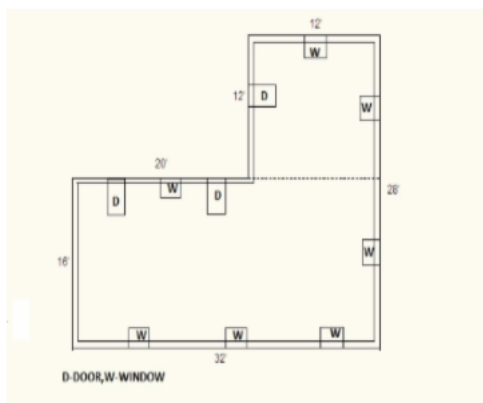

নিৰ্বাচক পঞ্জীয়ন বিষয়াৰ স্বাক্ষৰ

Nazri Naksha

Google Map View

Polling Station Building Front View

ভোটগ্ৰহন কেন্দ্ৰৰ সন্মুখৰ দৃশ্য

Cad View

Key MAP View

1 নাম : হাচিনা তালুকদাৰ স্বামীৰ নাম: আব্দুল চাফিকুল ওৱাহেড ঘৰ নং : 0 বয়স : 41 লিঙ্গ : মহিলা	GGF0313205 ফটো উপলব্ধ	2 নাম : ৰাজ দাস পিতাৰ নাম: সন্তু দাশ ঘৰ নং : 0 বয়স : 25 লিঙ্গ : পুৰুষ	GGF0574285 ফটো উপলব্ধ	S 3 নাম : অলকা বিশ্বাচ পিতাৰ নাম: প্ৰদীপ বিশ্বাচ ঘৰ নং : 0 বয়স : 22 লিঙ্গ : মহিলা	GGF6382717 ফটো উপলব্ধ
4 নাম : নীতু দাস পিতাৰ নাম: চবিলাল দাস ঘৰ নং : 01 বয়স : 21 লিঙ্গ : পুৰুষ	GGF6425664 ফটো উপলব্ধ	5 নাম : পদ্মধৰ কলিতা পিতাৰ নাম: গুণৰাম ঘৰ নং : 2 বয়স : 78 লিঙ্গ : পুৰুষ	GGF1084588 ফটো উপলব্ধ	6 নাম : দীনেশ চন্দ্ৰ কলিতা পিতাৰ নাম: পদ্মৰাম কলিতা ঘৰ নং : 2 বয়স : 50 লিঙ্গ : পুৰুষ	GGF0659532 ফটো উপলব্ধ
7 নাম : গৌৰীকান্ত কলিতা পিতাৰ নাম: গুণা ঘৰ নং : 0 বয়স : 64 লিঙ্গ : পুৰুষ	GGF1084668 ফটো উপলব্ধ	8 নাম : বিনা কলিতা স্বামীৰ নাম: গৌৰীকান্ত ঘৰ নং : 0 বয়স : 54 লিঙ্গ : মহিলা	GGF1084679 ফটো উপলব্ধ	9 নাম : কিশোৰ কলিতা পিতাৰ নাম: গৌৰীকান্ত কলিতা ঘৰ নং : 0 বয়স : 35 লিঙ্গ : পুৰুষ	GGF1090342 ফটো উপলব্ধ
10 নাম : ধৰ্মেন্দ্ৰ কলিতা পিতাৰ নাম: গৌৰী কান্ত কলিতা ঘৰ নং : 3 বয়স : 31 লিঙ্গ : পুৰুষ	GGF1090751 ফটো উপলব্ধ	11 নাম : বিদাংশী বড়ো পিতাৰ নাম: দিপুল বড়ো ঘৰ নং : 0 বয়স : 26 লিঙ্গ : মহিলা	GGF0284851 ফটো উপলব্ধ	12 নাম : ভুবন কলিতা পিতাৰ নাম: গুণাৰাম ঘৰ নং : 8 বয়স : 80 লিঙ্গ : পুৰুষ	GGF1084680 ফটো উপলব্ধ
13 নাম : প্ৰদীপ কলিতা পিতাৰ নাম: ভুবন ঘৰ নং : 8 বয়স : 48 লিঙ্গ : পুৰুষ	GGF1084704 ফটো উপলব্ধ	14 নাম : চন্দ্ৰধৰ কলিতা পিতাৰ নাম: ভুবন ঘৰ নং : 8 বয়স : 46 লিঙ্গ : পুৰুষ	GGF1084726 ফটো উপলব্ধ	15 নাম : লক্ষী কলিতা স্বামীৰ নাম: প্ৰদীপ কলিতা ঘৰ নং : 8 বয়স : 43 লিঙ্গ : মহিলা	GGF1084715 ফটো উপলব্ধ
16 নাম : ভাগ্য কলিতা পিতাৰ নাম: প্ৰদীপ কলিতা ঘৰ নং : 4 বয়স : 25 লিঙ্গ : মহিলা	GGF0651257 ফটো উপলব্ধ	17 নাম : ভাগ্য কলিতা পিতাৰ নাম: প্ৰদীপ কলিতা ঘৰ নং : 8 বয়স : 23 লিঙ্গ : মহিলা	GGF2574754 ফটো উপলব্ধ	18 নাম : কৰবী কলিতা পিতাৰ নাম: চন্দ্ৰ ধৰ কলিতা ঘৰ নং : 04 বয়স : 22 লিঙ্গ : মহিলা	GGF1398999 ফটো উপলব্ধ
19 নাম : চাৰু কলিতা স্বামীৰ নাম: ভুবন ঘৰ নং : 4 (2) বয়স : 72 লিঙ্গ : মহিলা	GGF1084691 ফটো উপলব্ধ	20 নাম : গীতা কলিতা স্বামীৰ নাম: চন্দ্ৰধৰ কলিতা ঘৰ নং : 4 (2) বয়স : 47 লিঙ্গ : মহিলা	GGF1084737 ফটো উপলব্ধ	21 নাম : দিপাংকৰ দাস পিতাৰ নাম: ৰন্তেশ্বৰ দাস ঘৰ নং : 8 ক বয়স : 27 লিঙ্গ : পুৰুষ	GGF0438648 ফটো উপলব্ধ
22 নাম : ৰীতা চৌধুৰী স্বামীৰ নাম: বাৰেন চন্দ্ৰ দাস ঘৰ নং : 5 বয়স : 56 লিঙ্গ : মহিলা	GGF1084760 ফটো উপলব্ধ	23 নাম : কনক চৌধুৰী পিতাৰ নাম: কল্প ঘৰ নং : 5 বয়স : 50 লিঙ্গ : পুৰুষ	GGF1084748 ফটো উপলব্ধ	24 নাম : দীপা চৌধুৰী স্বামীৰ নাম: কনক ঘৰ নং : 5 বয়স : 45 লিঙ্গ : মহিলা	GGF1084759 ফটো উপলব্ধ
25 নাম : উজ্জল চৌধুৰী পিতাৰ নাম: কনক চৌধুৰী ঘৰ নং : 5 বয়স : 28 লিঙ্গ : পুৰুষ	GGF0228718 ফটো উপলব্ধ	26 নাম : ৰিমলি চৌধুৰী পিতাৰ নাম: কনক চৌধুৰী ঘৰ নং : 5 বয়স : 27 লিঙ্গ : মহিলা	GGF0211672 ফটো উপলব্ধ	27 নাম : জয়ন্তী বসুমতাৰী স্বামীৰ নাম: মনোৰঞ্জন বসুমতাৰী ঘৰ নং : 6 বয়স : 54 লিঙ্গ : মহিলা	GGF1084782 ফটো উপলব্ধ
28 নাম : অজয় কুমাৰ পিতাৰ নাম: মনোৰঞ্জন বসুমতাৰী ঘৰ নং : 6 বয়স : 38 লিঙ্গ : পুৰুষ	GGF1084793 ফটো উপলব্ধ	29 নাম : সঞ্জয় বসুমতাৰী পিতাৰ নাম: মনোৰঞ্জন বসুমতাৰী ঘৰ নং : 6 বয়স : 32 লিঙ্গ : পুৰুষ	GGF2366112 ফটো উপলব্ধ	30 নাম : বৰষা ৰানি ডেকা পিতাৰ নাম: দীনেশ ডেকা ঘৰ নং : 6 ক বয়স : 22 লিঙ্গ : মহিলা	GGF1411602 ফটো উপলব্ধ