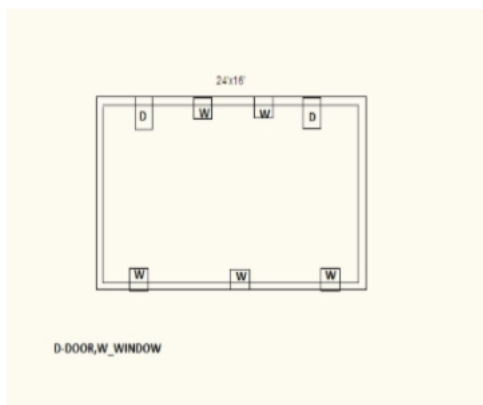

নিৰ্বাচক পঞ্জীয়ন বিষয়াৰ স্বাক্ষৰ

Nazri Naksha

Google Map View

Polling Station Building Front View

ভোটগ্ৰহন কেন্দ্ৰৰ সন্মুখৰ দৃশ্য

Cad View

Key MAP View

|   |                          |   |                          |  |                          |
|---|--------------------------|---|--------------------------|--|--------------------------|
| # 1<br>নাম : মিৰা হাজাৰিকা কলিতা<br>স্বামীৰ নাম : দয়াল কলিতা<br>ঘৰ নং : 1 ক<br>বয়স : 37 লিঙ্গ : মহিলা | GGF0299040<br>ফটো উপলব্ধ | # 2<br>নাম : ভনিতা দাস তালুকদাৰ<br>স্বামীৰ নাম : কুশল তালুকদাৰ<br>ঘৰ নং : 57<br>বয়স : 35 লিঙ্গ : মহিলা | GGF0357814<br>ফটো উপলব্ধ | # 3<br>নাম : চকিলা গয়াৰী<br>পিতাৰ নাম : মহন্ত গয়াৰী<br>ঘৰ নং : 80<br>বয়স : 33 লিঙ্গ : মহিলা   | GGF0383034<br>ফটো উপলব্ধ |
| 4<br>নাম : ভাগীতা কলিতা<br>পিতাৰ নাম : দিৰ্জেন কলিতা<br>ঘৰ নং : 0<br>বয়স : 29 লিঙ্গ : মহিলা            | GGF0300343<br>ফটো উপলব্ধ | 5<br>নাম : সাবিত্ৰী কলিতা<br>স্বামীৰ নাম : প্ৰফুল্ল<br>ঘৰ নং : 1<br>বয়স : 73 লিঙ্গ : মহিলা             | GGF1054564<br>ফটো উপলব্ধ | 6<br>নাম : যোগেশ্বৰ কলিতা<br>পিতাৰ নাম : প্ৰফুল্ল<br>ঘৰ নং : 1<br>বয়স : 53 লিঙ্গ : পুৰুষ        | GGF1054575<br>ফটো উপলব্ধ |
| 7<br>নাম : জয়ন্ত কলিতা<br>পিতাৰ নাম : প্ৰফুল্ল<br>ঘৰ নং : 1<br>বয়স : 46 লিঙ্গ : পুৰুষ                 | GGF1054600<br>ফটো উপলব্ধ | 8<br>নাম : মঞ্জু কলিতা<br>স্বামীৰ নাম : যোগেশ্বৰ কলিতা<br>ঘৰ নং : 1<br>বয়স : 43 লিঙ্গ : মহিলা          | GGF1054597<br>ফটো উপলব্ধ | 9<br>নাম : মহেশ্বৰ কলিতা<br>পিতাৰ নাম : প্ৰফুল্ল<br>ঘৰ নং : 1<br>বয়স : 40 লিঙ্গ : পুৰুষ         | GGF1054611<br>ফটো উপলব্ধ |
| 10<br>নাম : জুন কলিতা<br>স্বামীৰ নাম : জয়ন্ত কলিতা<br>ঘৰ নং : 1<br>বয়স : 39 লিঙ্গ : মহিলা             | GGF0000919<br>ফটো উপলব্ধ | 11<br>নাম : পৰাগজিৎ কলিতা<br>পিতাৰ নাম : যোগেশ্বৰ কলিতা<br>ঘৰ নং : 1<br>বয়স : 25 লিঙ্গ : পুৰুষ         | GGF1159631<br>ফটো উপলব্ধ | S 12<br>নাম : জসমীতা কলিতা<br>পিতাৰ নাম : ধনেশ্বৰ কলিতা<br>ঘৰ নং : 01<br>বয়স : 22 লিঙ্গ : মহিলা | GGF6362974<br>ফটো উপলব্ধ |
| R 13<br>নাম : তাৰিতা নামক<br>পিতাৰ নাম : দাৰ্শন্য নামক<br>ঘৰ নং : 01<br>বয়স : 21 লিঙ্গ : মহিলা         | GGF6362370<br>ফটো উপলব্ধ | S 14<br>নাম : বৃপালি বৈশ্য<br>পিতাৰ নাম : হৰহৰ বৈশ্য<br>ঘৰ নং : 01<br>বয়স : 21 লিঙ্গ : মহিলা           | GGF6362925<br>ফটো উপলব্ধ | 15<br>নাম : উৎপল কলিতা<br>পিতাৰ নাম : মদন কলিতা<br>ঘৰ নং : 1<br>বয়স : 21 লিঙ্গ : পুৰুষ          | GGF6366850<br>ফটো উপলব্ধ |
| 16<br>নাম : নমিতা কলিতা<br>স্বামীৰ নাম : মহেশ্বৰ কলিতা<br>ঘৰ নং : 1 ক<br>বয়স : 32 লিঙ্গ : মহিলা        | GGF2543247<br>ফটো উপলব্ধ | 17<br>নাম : বিনিতা কলিতা<br>স্বামীৰ নাম : ধ্ৰুৱজীত কলিতা<br>ঘৰ নং : 2<br>বয়স : 36 লিঙ্গ : মহিলা        | GGF0236174<br>ফটো উপলব্ধ | 18<br>নাম : ভাৰতী কলিতা<br>স্বামীৰ নাম : দৰ্শি ৰাম কলিতা<br>ঘৰ নং : 3<br>বয়স : 63 লিঙ্গ : মহিলা | GGF1054644<br>ফটো উপলব্ধ |
| 19<br>নাম : অনিল কলিতা<br>পিতাৰ নাম : দৰ্শি ৰাম কলিতা<br>ঘৰ নং : 3<br>বয়স : 50 লিঙ্গ : পুৰুষ           | GGF1054666<br>ফটো উপলব্ধ | 20<br>নাম : দয়াল কলিতা<br>পিতাৰ নাম : দৰ্শি ৰাম কলিতা<br>ঘৰ নং : 3<br>বয়স : 46 লিঙ্গ : পুৰুষ          | GGF1054677<br>ফটো উপলব্ধ | 21<br>নাম : ভবানী কলিতা<br>পিতাৰ নাম : অনিল কলিতা<br>ঘৰ নং : 3<br>বয়স : 43 লিঙ্গ : মহিলা        | GGF1054688<br>ফটো উপলব্ধ |
| 22<br>নাম : দিৰ্জেন কলিতা<br>পিতাৰ নাম : দৰ্শি ৰাম<br>ঘৰ নং : 3<br>বয়স : 40 লিঙ্গ : পুৰুষ              | GGF1054699<br>ফটো উপলব্ধ | 23<br>নাম : সবিতা কলিতা<br>পিতাৰ নাম : নৰেন<br>ঘৰ নং : 3<br>বয়স : 38 লিঙ্গ : মহিলা                     | GGF1054724<br>ফটো উপলব্ধ | 24<br>নাম : জীত কলিতা<br>পিতাৰ নাম : নৰেন<br>ঘৰ নং : 3<br>বয়স : 36 লিঙ্গ : পুৰুষ                | GGF1054735<br>ফটো উপলব্ধ |
| 25<br>নাম : ধ্ৰুৱজীত কলিতা<br>পিতাৰ নাম : কৰিৰাম কলিতা<br>ঘৰ নং : 3<br>বয়স : 33 লিঙ্গ : পুৰুষ          | GGF0168948<br>ফটো উপলব্ধ | 26<br>নাম : চন্দামিতা কলিতা ডেকা<br>স্বামীৰ নাম : টিকেন ডেকা<br>ঘৰ নং : 3<br>বয়স : 28 লিঙ্গ : মহিলা    | GGF2557148<br>ফটো উপলব্ধ | 27<br>নাম : আঞ্জু কলিতা<br>স্বামীৰ নাম : মনোৰঞ্জন কলিতা<br>ঘৰ নং : 8<br>বয়স : 42 লিঙ্গ : মহিলা  | GGF1063430<br>ফটো উপলব্ধ |
| 28<br>নাম : ৰবীন কলিতা<br>পিতাৰ নাম : নৰিন কলিতা<br>ঘৰ নং : 5<br>বয়স : 45 লিঙ্গ : পুৰুষ                | GGF1054746<br>ফটো উপলব্ধ | 29<br>নাম : জনালী কলিতা<br>পিতাৰ নাম : নৰেন কলিতা<br>ঘৰ নং : 5<br>বয়স : 32 লিঙ্গ : মহিলা               | GGF0227785<br>ফটো উপলব্ধ | 30<br>নাম : জানমনি কলিতা<br>পিতাৰ নাম : নৰেন কলিতা<br>ঘৰ নং : 5<br>বয়স : 29 লিঙ্গ : পুৰুষ       | GGF0228569<br>ফটো উপলব্ধ |