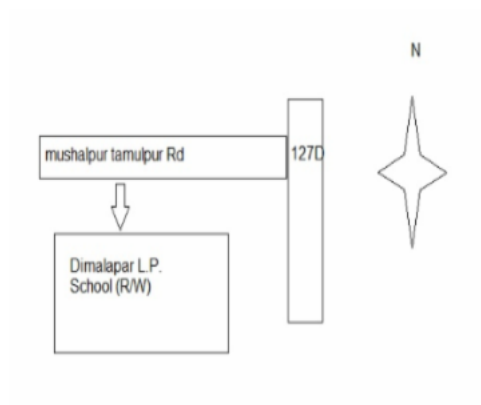

নিৰ্বাচক পঞ্জীয়ন বিষয়াৰ স্বাক্ষৰ

Nazri Naksha

Google Map View

Polling Station Building Front View

ভোটগ্ৰহন কেন্দ্ৰৰ সন্মুখৰ দৃশ্য

Cad View

Key MAP View

|   |                          |   |                          |  |                          |
|---|--------------------------|---|--------------------------|--|--------------------------|
| # 1<br>নাম : মিৰা হাজাৰিকা কলিতা<br>স্বামীৰ নাম : দয়াল কলিতা<br>ঘৰ নং : 1 ক<br>বয়স : 37 লিঙ্গ : মহিলা | GGF0299040<br>ফটো উপলব্ধ | # 2<br>নাম : ভনিতা দাস তালুকদাৰ<br>স্বামীৰ নাম : কুশল তালুকদাৰ<br>ঘৰ নং : 57<br>বয়স : 35 লিঙ্গ : মহিলা | GGF0357814<br>ফটো উপলব্ধ | # 3<br>নাম : চকিলা গয়াৰী<br>পিতাৰ নাম : মহন্ত গয়াৰী<br>ঘৰ নং : 80<br>বয়স : 33 লিঙ্গ : মহিলা   | GGF0383034<br>ফটো উপলব্ধ |
| 4<br>নাম : ভাগীতা কলিতা<br>পিতাৰ নাম : দিৰ্জেন কলিতা<br>ঘৰ নং : 0<br>বয়স : 29 লিঙ্গ : মহিলা            | GGF0300343<br>ফটো উপলব্ধ | 5<br>নাম : সাবিত্ৰী কলিতা<br>স্বামীৰ নাম : প্ৰফুল্ল<br>ঘৰ নং : 1<br>বয়স : 73 লিঙ্গ : মহিলা             | GGF1054564<br>ফটো উপলব্ধ | 6<br>নাম : যোগেশ্বৰ কলিতা<br>পিতাৰ নাম : প্ৰফুল্ল<br>ঘৰ নং : 1<br>বয়স : 53 লিঙ্গ : পুৰুষ        | GGF1054575<br>ফটো উপলব্ধ |
| 7<br>নাম : জয়ন্ত কলিতা<br>পিতাৰ নাম : প্ৰফুল্ল<br>ঘৰ নং : 1<br>বয়স : 46 লিঙ্গ : পুৰুষ                 | GGF1054600<br>ফটো উপলব্ধ | 8<br>নাম : মঞ্জু কলিতা<br>স্বামীৰ নাম : যোগেশ্বৰ কলিতা<br>ঘৰ নং : 1<br>বয়স : 43 লিঙ্গ : মহিলা          | GGF1054597<br>ফটো উপলব্ধ | 9<br>নাম : মহেশ্বৰ কলিতা<br>পিতাৰ নাম : প্ৰফুল্ল<br>ঘৰ নং : 1<br>বয়স : 40 লিঙ্গ : পুৰুষ         | GGF1054611<br>ফটো উপলব্ধ |
| 10<br>নাম : জুন কলিতা<br>স্বামীৰ নাম : জয়ন্ত কলিতা<br>ঘৰ নং : 1<br>বয়স : 39 লিঙ্গ : মহিলা             | GGF0000919<br>ফটো উপলব্ধ | 11<br>নাম : পৰাগজিৎ কলিতা<br>পিতাৰ নাম : যোগেশ্বৰ কলিতা<br>ঘৰ নং : 1<br>বয়স : 25 লিঙ্গ : পুৰুষ         | GGF1159631<br>ফটো উপলব্ধ | S 12<br>নাম : জসমীতা কলিতা<br>পিতাৰ নাম : ধনেশ্বৰ কলিতা<br>ঘৰ নং : 01<br>বয়স : 22 লিঙ্গ : মহিলা | GGF6362974<br>ফটো উপলব্ধ |
| R 13<br>নাম : তাৰিতা নামক<br>পিতাৰ নাম : দাৰ্শন্য নামক<br>ঘৰ নং : 01<br>বয়স : 21 লিঙ্গ : মহিলা         | GGF6362370<br>ফটো উপলব্ধ | S 14<br>নাম : বৃপালি বৈশ্য<br>পিতাৰ নাম : হৰহৰ বৈশ্য<br>ঘৰ নং : 01<br>বয়স : 21 লিঙ্গ : মহিলা           | GGF6362925<br>ফটো উপলব্ধ | 15<br>নাম : উৎপল কলিতা<br>পিতাৰ নাম : মদন কলিতা<br>ঘৰ নং : 1<br>বয়স : 21 লিঙ্গ : পুৰুষ          | GGF6366850<br>ফটো উপলব্ধ |
| 16<br>নাম : নমিতা কলিতা<br>স্বামীৰ নাম : মহেশ্বৰ কলিতা<br>ঘৰ নং : 1 ক<br>বয়স : 32 লিঙ্গ : মহিলা        | GGF2543247<br>ফটো উপলব্ধ | 17<br>নাম : বিনিতা কলিতা<br>স্বামীৰ নাম : ধ্ৰুৱজীত কলিতা<br>ঘৰ নং : 2<br>বয়স : 36 লিঙ্গ : মহিলা        | GGF0236174<br>ফটো উপলব্ধ | 18<br>নাম : ভাৰতী কলিতা<br>স্বামীৰ নাম : দৰ্শি ৰাম কলিতা<br>ঘৰ নং : 3<br>বয়স : 63 লিঙ্গ : মহিলা | GGF1054644<br>ফটো উপলব্ধ |
| 19<br>নাম : অনিল কলিতা<br>পিতাৰ নাম : দৰ্শি ৰাম কলিতা<br>ঘৰ নং : 3<br>বয়স : 50 লিঙ্গ : পুৰুষ           | GGF1054666<br>ফটো উপলব্ধ | 20<br>নাম : দয়াল কলিতা<br>পিতাৰ নাম : দৰ্শি ৰাম কলিতা<br>ঘৰ নং : 3<br>বয়স : 46 লিঙ্গ : পুৰুষ          | GGF1054677<br>ফটো উপলব্ধ | 21<br>নাম : ভবানী কলিতা<br>পিতাৰ নাম : অনিল কলিতা<br>ঘৰ নং : 3<br>বয়স : 43 লিঙ্গ : মহিলা        | GGF1054688<br>ফটো উপলব্ধ |
| 22<br>নাম : দিৰ্জেন কলিতা<br>পিতাৰ নাম : দৰ্শি ৰাম<br>ঘৰ নং : 3<br>বয়স : 40 লিঙ্গ : পুৰুষ              | GGF1054699<br>ফটো উপলব্ধ | 23<br>নাম : সবিতা কলিতা<br>পিতাৰ নাম : নৰেন<br>ঘৰ নং : 3<br>বয়স : 38 লিঙ্গ : মহিলা                     | GGF1054724<br>ফটো উপলব্ধ | 24<br>নাম : জীত কলিতা<br>পিতাৰ নাম : নৰেন<br>ঘৰ নং : 3<br>বয়স : 36 লিঙ্গ : পুৰুষ                | GGF1054735<br>ফটো উপলব্ধ |
| 25<br>নাম : ধ্ৰুৱজীত কলিতা<br>পিতাৰ নাম : কৰিৰাম কলিতা<br>ঘৰ নং : 3<br>বয়স : 33 লিঙ্গ : পুৰুষ          | GGF0168948<br>ফটো উপলব্ধ | 26<br>নাম : চন্দামিতা কলিতা ডেকা<br>স্বামীৰ নাম : টিকেন ডেকা<br>ঘৰ নং : 3<br>বয়স : 28 লিঙ্গ : মহিলা    | GGF2557148<br>ফটো উপলব্ধ | 27<br>নাম : আঞ্জু কলিতা<br>স্বামীৰ নাম : মনোৰঞ্জন কলিতা<br>ঘৰ নং : 8<br>বয়স : 42 লিঙ্গ : মহিলা  | GGF1063430<br>ফটো উপলব্ধ |
| 28<br>নাম : ৰবীন কলিতা<br>পিতাৰ নাম : নৰিন কলিতা<br>ঘৰ নং : 5<br>বয়স : 45 লিঙ্গ : পুৰুষ                | GGF1054746<br>ফটো উপলব্ধ | 29<br>নাম : জনালী কলিতা<br>পিতাৰ নাম : নৰেন কলিতা<br>ঘৰ নং : 5<br>বয়স : 32 লিঙ্গ : মহিলা               | GGF0227785<br>ফটো উপলব্ধ | 30<br>নাম : জানমনি কলিতা<br>পিতাৰ নাম : নৰেন কলিতা<br>ঘৰ নং : 5<br>বয়স : 29 লিঙ্গ : পুৰুষ       | GGF0228569<br>ফটো উপলব্ধ |