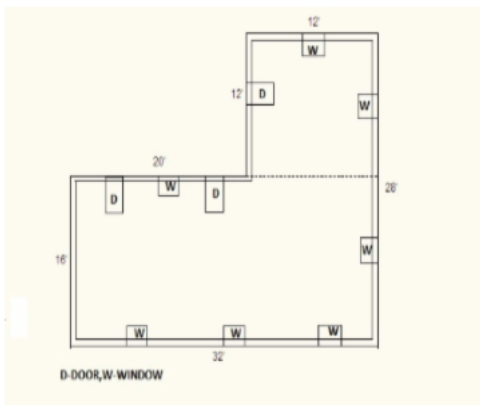

নিৰ্বাচক পঞ্জীয়ন বিষয়াৰ স্বাক্ষৰ

Nazri Naksha

Google Map View

Polling Station Building Front View

ভোটগ্ৰহন কেন্দ্ৰৰ সন্মুখৰ দৃশ্য

Cad View

Key MAP View

1 নাম : সবিতা বসুমতাৰী স্বামীৰ নাম: বনেশ্বৰ নাৰ্জাৰী ঘৰ নং : 01 বয়স : 40 লিঙ্গ : মহিলা	GGF6375745 ফটো উপলব্ধ	2 নাম : মিনতি মূৰ্ম পিতাৰ নাম: মণিকা মূৰ্ম ঘৰ নং : 01 বয়স : 27 লিঙ্গ : মহিলা	GGF6363089 ফটো উপলব্ধ	3 নাম : দিপাঞ্জলি বৰুৱা স্বামীৰ নাম: বিপুল ডেকা ঘৰ নং : 28 বয়স : 27 লিঙ্গ : মহিলা	GGF1403013 ফটো উপলব্ধ
4 নাম : বস্তা বড়ো পিতাৰ নাম: থানেশ্বৰ বড়ো ঘৰ নং : 23 বয়স : 20 লিঙ্গ : মহিলা	XHA0105205 ফটো উপলব্ধ	5 নাম : গীতা কলিতা তালুকদাৰ স্বামীৰ নাম: কমলেশ্বৰ তালুকদাৰ ঘৰ নং : 56 বয়স : 43 লিঙ্গ : মহিলা	GGF0649012 ফটো উপলব্ধ	6 নাম : অনিতা বসুমতাৰী স্বামীৰ নাম: বিপুল বসুমতাৰী ঘৰ নং : 60 বয়স : 30 লিঙ্গ : মহিলা	GGF1403005 ফটো উপলব্ধ
7 নাম : গিতামনি ডেকা স্বামীৰ নাম: হিতেশ ডেকা ঘৰ নং : 65 বয়স : 26 লিঙ্গ : মহিলা	GGF1402999 ফটো উপলব্ধ	8 নাম : মেনোকা বসুমতাৰী পিতাৰ নাম: ফাগেশ্বৰ বসুমতাৰী ঘৰ নং : 74 বয়স : 26 লিঙ্গ : মহিলা	GGF0284422 ফটো উপলব্ধ	9 নাম : অজিত দাস পিতাৰ নাম: বলি ৰাম দাস ঘৰ নং : 92 বয়স : 44 লিঙ্গ : পুৰুষ	XHA0152371 ফটো উপলব্ধ
10 নাম : স্নেহ আখতাৰ স্বামীৰ নাম: ৰাজু আহমেদ ঘৰ নং : 115 বয়স : 23 লিঙ্গ : মহিলা	HFW1902550 ফটো উপলব্ধ	11 নাম : তীনা ৰানী ব্ৰহ্ম স্বামীৰ নাম: নগেন বসুমতাৰী ঘৰ নং : 148 বয়স : 28 লিঙ্গ : মহিলা	GGF0158238 ফটো উপলব্ধ	12 নাম : ৰীনা ব্ৰহ্ম স্বামীৰ নাম: নব কুমাৰ ব্ৰহ্ম ঘৰ নং : 151 বয়স : 44 লিঙ্গ : মহিলা	GGF6419337 ফটো উপলব্ধ
13 নাম : জানকি বসুমতাৰী স্বামীৰ নাম: সঞ্জয় বড়ো ঘৰ নং : 180 বয়স : 29 লিঙ্গ : মহিলা	GGF2400375 ফটো উপলব্ধ	14 নাম : ইনামুল হক পিতাৰ নাম: আজুল ইছলাম ঘৰ নং : 189 বয়স : 26 লিঙ্গ : পুৰুষ	GGF0649087 ফটো উপলব্ধ	15 নাম : জয়মতী ব্ৰহ্ম স্বামীৰ নাম: শত্ৰুঘ্ন দমন ঘৰ নং : 203 বয়স : 63 লিঙ্গ : মহিলা	GGF1064568 ফটো উপলব্ধ
16 নাম : ৰাম চন্দ্ৰ ব্ৰহ্ম পিতাৰ নাম: শত্ৰুঘ্ন দমন ঘৰ নং : 203 বয়স : 53 লিঙ্গ : পুৰুষ	GGF1064579 ফটো উপলব্ধ	17 নাম : লক্ষ্মণ ব্ৰহ্ম পিতাৰ নাম: শত্ৰুঘ্ন দমন ঘৰ নং : 203 বয়স : 46 লিঙ্গ : পুৰুষ	GGF1064591 ফটো উপলব্ধ	18 নাম : ভৰত ব্ৰহ্ম পিতাৰ নাম: শত্ৰুঘ্ন দমন ঘৰ নং : 203 বয়স : 45 লিঙ্গ : পুৰুষ	GGF1064615 ফটো উপলব্ধ
19 নাম : পাৰ্বতী ব্ৰহ্ম স্বামীৰ নাম: ৰামচন্দ্ৰ ঘৰ নং : 203 বয়স : 43 লিঙ্গ : মহিলা	GGF1064580 ফটো উপলব্ধ	20 নাম : ৰশ্মি ব্ৰহ্ম স্বামীৰ নাম: খাত্ৰেব বসুমতাৰী ঘৰ নং : 203 বয়স : 43 লিঙ্গ : মহিলা	GGF0005637 ফটো উপলব্ধ	21 নাম : মাইদাংগশ্ৰী মুচাহাৰী স্বামীৰ নাম: লক্ষ্মণ ঘৰ নং : 203 বয়স : 36 লিঙ্গ : মহিলা	CFM1295610 ফটো উপলব্ধ
22 নাম : খাত্ৰেব বসুমতাৰী পিতাৰ নাম: নৰেন বসুমতাৰী ঘৰ নং : 203 বয়স : 35 লিঙ্গ : পুৰুষ	GGF0116566 ফটো উপলব্ধ	23 নাম : অনজলি বড়ো স্বামীৰ নাম: ভাৰত বঃহমা ঘৰ নং : 203 বয়স : 35 লিঙ্গ : মহিলা	GGF0425090 ফটো উপলব্ধ	24 নাম : মুন ব্ৰহ্ম পিতাৰ নাম: ৰাম চন্দ্ৰ ব্ৰহ্ম ঘৰ নং : 203 বয়স : 27 লিঙ্গ : পুৰুষ	GGF0386417 ফটো উপলব্ধ
25 নাম : সঞ্জিকা ব্ৰহ্ম পিতাৰ নাম: ৰাম চন্দ্ৰ ব্ৰহ্ম ঘৰ নং : 203 বয়স : 21 লিঙ্গ : মহিলা	GGF6389753 ফটো উপলব্ধ	26 নাম : নোৰ্শোন ব্ৰহ্ম পিতাৰ নাম: অৰিমধন ব্ৰহ্ম ঘৰ নং : 208 বয়স : 40 লিঙ্গ : পুৰুষ	GGF1064671 ফটো উপলব্ধ	27 নাম : বুলু ব্ৰহ্ম স্বামীৰ নাম: নোৰ্শোন ব্ৰহ্ম ঘৰ নং : 208 বয়স : 38 লিঙ্গ : মহিলা	GGF1064682 ফটো উপলব্ধ
28 নাম : চন্দ্ৰ কান্ত ব্ৰহ্ম পিতাৰ নাম: ৰমেশ ঘৰ নং : 205 বয়স : 73 লিঙ্গ : পুৰুষ	GGF1064706 ফটো উপলব্ধ	29 নাম : বৈচাগী ব্ৰহ্ম স্বামীৰ নাম: চন্দ্ৰ কান্ত ঘৰ নং : 205 বয়স : 68 লিঙ্গ : মহিলা	GGF1064717 ফটো উপলব্ধ	30 নাম : অৰুন ব্ৰহ্ম পিতাৰ নাম: চন্দ্ৰ কান্ত ঘৰ নং : 205 বয়স : 46 লিঙ্গ : পুৰুষ	GGF1064739 ফটো উপলব্ধ