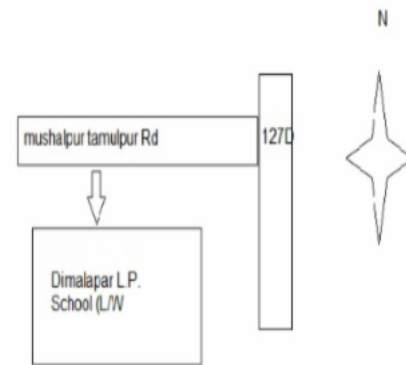

নিৰ্বাচক পঞ্জীয়ন বিষয়াৰ স্বাক্ষৰ

Nazri Naksha

Google Map View

Polling Station Building Front View

ভোটগ্ৰহন কেন্দ্ৰৰ সন্মুখৰ দৃশ্য

Cad View

Key MAP View

1 নাম : সবিতা বসুমতাৰী স্বামীৰ নাম: বনেশ্বৰ নাৰ্জাৰী ঘৰ নং : 01 বয়স : 40 লিঙ্গ : মহিলা	GGF6375745 ফটো উপলব্ধ	2 নাম : মিনতি মূৰ্ম পিতাৰ নাম: মণিকা মূৰ্ম ঘৰ নং : 01 বয়স : 27 লিঙ্গ : মহিলা	GGF6363089 ফটো উপলব্ধ	3 নাম : দিপাঞ্জলি বৰুৱা স্বামীৰ নাম: বিপুল ডেকা ঘৰ নং : 28 বয়স : 27 লিঙ্গ : মহিলা	GGF1403013 ফটো উপলব্ধ
4 নাম : বস্তা বড়ো পিতাৰ নাম: থানেশ্বৰ বড়ো ঘৰ নং : 23 বয়স : 20 লিঙ্গ : মহিলা	XHA0105205 ফটো উপলব্ধ	5 নাম : গীতা কলিতা তালুকদাৰ স্বামীৰ নাম: কমলেশ্বৰ তালুকদাৰ ঘৰ নং : 56 বয়স : 43 লিঙ্গ : মহিলা	GGF0649012 ফটো উপলব্ধ	6 নাম : অনিতা বসুমতাৰী স্বামীৰ নাম: বিপুল বসুমতাৰী ঘৰ নং : 60 বয়স : 30 লিঙ্গ : মহিলা	GGF1403005 ফটো উপলব্ধ
7 নাম : গিতামনি ডেকা স্বামীৰ নাম: হিতেশ ডেকা ঘৰ নং : 65 বয়স : 26 লিঙ্গ : মহিলা	GGF1402999 ফটো উপলব্ধ	8 নাম : মেনোকা বসুমতাৰী পিতাৰ নাম: ফাগেশ্বৰ বসুমতাৰী ঘৰ নং : 74 বয়স : 26 লিঙ্গ : মহিলা	GGF0284422 ফটো উপলব্ধ	9 নাম : অজিত দাস পিতাৰ নাম: বলি ৰাম দাস ঘৰ নং : 92 বয়স : 44 লিঙ্গ : পুৰুষ	XHA0152371 ফটো উপলব্ধ
10 নাম : স্নেহ আখতাৰ স্বামীৰ নাম: ৰাজু আহমেদ ঘৰ নং : 115 বয়স : 23 লিঙ্গ : মহিলা	HFW1902550 ফটো উপলব্ধ	11 নাম : তীনা ৰানী ব্ৰহ্ম স্বামীৰ নাম: নগেন বসুমতাৰী ঘৰ নং : 148 বয়স : 28 লিঙ্গ : মহিলা	GGF0158238 ফটো উপলব্ধ	12 নাম : ৰীনা ব্ৰহ্ম স্বামীৰ নাম: নব কুমাৰ ব্ৰহ্ম ঘৰ নং : 151 বয়স : 44 লিঙ্গ : মহিলা	GGF6419337 ফটো উপলব্ধ
13 নাম : জানকি বসুমতাৰী স্বামীৰ নাম: সঞ্জয় বড়ো ঘৰ নং : 180 বয়স : 29 লিঙ্গ : মহিলা	GGF2400375 ফটো উপলব্ধ	14 নাম : ইনামুল হক পিতাৰ নাম: আজুল ইছলাম ঘৰ নং : 189 বয়স : 26 লিঙ্গ : পুৰুষ	GGF0649087 ফটো উপলব্ধ	15 নাম : জয়মতী ব্ৰহ্ম স্বামীৰ নাম: শত্ৰুঘ্ন দমন ঘৰ নং : 203 বয়স : 63 লিঙ্গ : মহিলা	GGF1064568 ফটো উপলব্ধ
16 নাম : ৰাম চন্দ্ৰ ব্ৰহ্ম পিতাৰ নাম: শত্ৰুঘ্ন দমন ঘৰ নং : 203 বয়স : 53 লিঙ্গ : পুৰুষ	GGF1064579 ফটো উপলব্ধ	17 নাম : লক্ষ্মণ ব্ৰহ্ম পিতাৰ নাম: শত্ৰুঘ্ন দমন ঘৰ নং : 203 বয়স : 46 লিঙ্গ : পুৰুষ	GGF1064591 ফটো উপলব্ধ	18 নাম : ভৰত ব্ৰহ্ম পিতাৰ নাম: শত্ৰুঘ্ন দমন ঘৰ নং : 203 বয়স : 45 লিঙ্গ : পুৰুষ	GGF1064615 ফটো উপলব্ধ
19 নাম : পাৰ্বতী ব্ৰহ্ম স্বামীৰ নাম: ৰামচন্দ্ৰ ঘৰ নং : 203 বয়স : 43 লিঙ্গ : মহিলা	GGF1064580 ফটো উপলব্ধ	20 নাম : ৰশ্মি ব্ৰহ্ম স্বামীৰ নাম: খাত্ৰেব বসুমতাৰী ঘৰ নং : 203 বয়স : 43 লিঙ্গ : মহিলা	GGF0005637 ফটো উপলব্ধ	21 নাম : মাইদাংগশ্ৰী মুচাহাৰী স্বামীৰ নাম: লক্ষ্মণ ঘৰ নং : 203 বয়স : 36 লিঙ্গ : মহিলা	CFM1295610 ফটো উপলব্ধ
22 নাম : খাত্ৰেব বসুমতাৰী পিতাৰ নাম: নৰেন বসুমতাৰী ঘৰ নং : 203 বয়স : 35 লিঙ্গ : পুৰুষ	GGF0116566 ফটো উপলব্ধ	23 নাম : অনজলি বড়ো স্বামীৰ নাম: ভাৰত বঃহমা ঘৰ নং : 203 বয়স : 35 লিঙ্গ : মহিলা	GGF0425090 ফটো উপলব্ধ	24 নাম : মুন ব্ৰহ্ম পিতাৰ নাম: ৰাম চন্দ্ৰ ব্ৰহ্ম ঘৰ নং : 203 বয়স : 27 লিঙ্গ : পুৰুষ	GGF0386417 ফটো উপলব্ধ
25 নাম : সঞ্জিকা ব্ৰহ্ম পিতাৰ নাম: ৰাম চন্দ্ৰ ব্ৰহ্ম ঘৰ নং : 203 বয়স : 21 লিঙ্গ : মহিলা	GGF6389753 ফটো উপলব্ধ	26 নাম : নোৰ্শোন ব্ৰহ্ম পিতাৰ নাম: অৰিমধন ব্ৰহ্ম ঘৰ নং : 208 বয়স : 40 লিঙ্গ : পুৰুষ	GGF1064671 ফটো উপলব্ধ	27 নাম : বুলু ব্ৰহ্ম স্বামীৰ নাম: নোৰ্শোন ব্ৰহ্ম ঘৰ নং : 208 বয়স : 38 লিঙ্গ : মহিলা	GGF1064682 ফটো উপলব্ধ
28 নাম : চন্দ্ৰ কান্ত ব্ৰহ্ম পিতাৰ নাম: ৰমেশ ঘৰ নং : 205 বয়স : 73 লিঙ্গ : পুৰুষ	GGF1064706 ফটো উপলব্ধ	29 নাম : বৈচাগী ব্ৰহ্ম স্বামীৰ নাম: চন্দ্ৰ কান্ত ঘৰ নং : 205 বয়স : 68 লিঙ্গ : মহিলা	GGF1064717 ফটো উপলব্ধ	30 নাম : অৰুন ব্ৰহ্ম পিতাৰ নাম: চন্দ্ৰ কান্ত ঘৰ নং : 205 বয়স : 46 লিঙ্গ : পুৰুষ	GGF1064739 ফটো উপলব্ধ