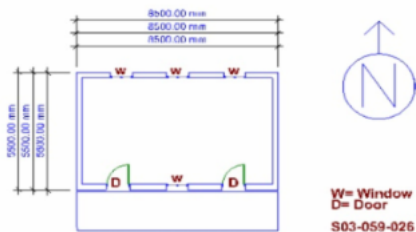

নিৰ্বাচক পঞ্জীয়ন বিষয়াৰ স্বাক্ষৰ

Nazri Naksha

Google Map View

Polling Station Building Front View

ভোটগ্ৰহন কেন্দ্ৰৰ সন্মুখৰ দৃশ্য

Cad View

Key MAP View

1 নাম : জৰিনা খাতুন স্বামীৰ নাম: আবুবক্কৰ চিদ্দিক ঘৰ নং : ১ বয়স : 66 লিঙ্গ : মহিলা	HF0012277 ফটো উপলব্ধ	2 নাম : জুলফিকাৰ আলী পিতাৰ নাম: আবুবক্কৰ চিদ্দিক ঘৰ নং : ১ বয়স : 42 লিঙ্গ : পুৰুষ	HF0012279 ফটো উপলব্ধ	3 নাম : মজিদা বেগম স্বামীৰ নাম: জুলফিকাৰ আলী ঘৰ নং : ১ বয়স : 38 লিঙ্গ : মহিলা	HF0012280 ফটো উপলব্ধ
4 নাম : বকিকুল ইছলাম পিতাৰ নাম: আবুবক্কৰ চিদ্দিক ঘৰ নং : ১ বয়স : 34 লিঙ্গ : পুৰুষ	HF0012281 ফটো উপলব্ধ	5 নাম : ছুফিয়া বেগম স্বামীৰ নাম: বকিকুল ইছলাম ঘৰ নং : ১ বয়স : 27 লিঙ্গ : মহিলা	HF0468538 ফটো উপলব্ধ	6 নাম : নুৰজাহান বেগম পিতাৰ নাম: জুলফিকাৰ আলী ঘৰ নং : 01 বয়স : 19 লিঙ্গ : মহিলা	XHA0137349 ফটো উপলব্ধ
7 নাম : মনচুৰ আলী পিতাৰ নাম: হুচেইন ঘৰ নং : ২ বয়স : 81 লিঙ্গ : পুৰুষ	HF0012282 ফটো উপলব্ধ	8 নাম : বহিমা খাতুন স্বামীৰ নাম: মনচুৰ আলী ঘৰ নং : ২ বয়স : 61 লিঙ্গ : মহিলা	HF2234619 ফটো উপলব্ধ	9 নাম : হামিজা বেগম পিতাৰ নাম: মনচুৰ আলী ঘৰ নং : ২ বয়স : 40 লিঙ্গ : মহিলা	HF0012283 ফটো উপলব্ধ
10 নাম : নজৰুল ইছলাম পিতাৰ নাম: মনচুৰ ঘৰ নং : ২ বয়স : 37 লিঙ্গ : পুৰুষ	HF0012284 ফটো উপলব্ধ	11 নাম : আলোহা বিবি স্বামীৰ নাম: নজৰুল ইছলাম ঘৰ নং : ২ বয়স : 36 লিঙ্গ : মহিলা	HF0012285 ফটো উপলব্ধ	12 নাম : নুৰজামাল আলী পিতাৰ নাম: মনচুৰ আলী ঘৰ নং : ২ বয়স : 26 লিঙ্গ : পুৰুষ	HF0466714 ফটো উপলব্ধ
13 নাম : জয়নব খাতুন স্বামীৰ নাম: নুৰজামাল আলী ঘৰ নং : ২ বয়স : 26 লিঙ্গ : মহিলা	HF2490241 ফটো উপলব্ধ	14 নাম : আবুবক্কৰ চিদ্দিক পিতাৰ নাম: ছাজাহান আলী ঘৰ নং : ২ বয়স : 25 লিঙ্গ : পুৰুষ	HF0565218 ফটো উপলব্ধ	15 নাম : ছিলিমা পাৰবিন স্বামীৰ নাম: আবুবক্কৰ চিদ্দিক ঘৰ নং : ২ বয়স : 23 লিঙ্গ : মহিলা	XHA0006767 ফটো উপলব্ধ
16 নাম : ছালাউদ্দিন আনছাৰী পিতাৰ নাম: নিজামুদ্দিন আনছাৰী ঘৰ নং : 02 বয়স : 20 লিঙ্গ : পুৰুষ	XHA0147132 ফটো উপলব্ধ	17 নাম : খালেদা বেগম স্বামীৰ নাম: নুৰ কাচেম ঘৰ নং : 02 বয়স : 19 লিঙ্গ : মহিলা	XHA0145649 ফটো উপলব্ধ	18 নাম : আব্দুল আলী পিতাৰ নাম: নুৰহুচেইন ঘৰ নং : ২ক বয়স : 67 লিঙ্গ : পুৰুষ	HF0012287 ফটো উপলব্ধ
19 নাম : ছাহেবা খাতুন স্বামীৰ নাম: আব্দুল আলী ঘৰ নং : ২ক বয়স : 57 লিঙ্গ : মহিলা	HF0012288 ফটো উপলব্ধ	20 নাম : চাদেক আলী পিতাৰ নাম: আব্দুল আলী ঘৰ নং : ২ক বয়স : 41 লিঙ্গ : পুৰুষ	HF0012289 ফটো উপলব্ধ	21 নাম : ছুফৰা খাতুন স্বামীৰ নাম: হৰমুজ আলী ঘৰ নং : ৩ বয়স : 51 লিঙ্গ : মহিলা	HF2234697 ফটো উপলব্ধ
22 নাম : ইনজামুল হক পিতাৰ নাম: হৰমুজ আলী ঘৰ নং : 3 বয়স : 19 লিঙ্গ : পুৰুষ	XHA0073197 ফটো উপলব্ধ	23 নাম : মহিম আলী পিতাৰ নাম: হুচেইন আলী ঘৰ নং : ৫ বয়স : 70 লিঙ্গ : পুৰুষ	HF0012291 ফটো উপলব্ধ	24 নাম : আক্বাহ আলী পিতাৰ নাম: আব্দুল ঘৰ নং : ৫ বয়স : 60 লিঙ্গ : পুৰুষ	HF0012293 ফটো উপলব্ধ
25 নাম : আচিয়া খাতুন স্বামীৰ নাম: মহিম আলী ঘৰ নং : ৫ বয়স : 60 লিঙ্গ : মহিলা	HF0012292 ফটো উপলব্ধ	26 নাম : অকিল আলী পিতাৰ নাম: আব্দুল আলী ঘৰ নং : 5 বয়স : 60 লিঙ্গ : পুৰুষ	XHA0153817 ফটো উপলব্ধ	27 নাম : আনোৱাৰা খাতুন স্বামীৰ নাম: ইন্নচ আলী ঘৰ নং : ৫ বয়স : 33 লিঙ্গ : মহিলা	HF0012295 ফটো উপলব্ধ
28 নাম : ইন্নচ আলী পিতাৰ নাম: আক্বাহ আলী ঘৰ নং : ৫ বয়স : 33 লিঙ্গ : পুৰুষ	HF0012296 ফটো উপলব্ধ	29 নাম : আক্ৰিমা বেগম পিতাৰ নাম: আক্বাহ আলী ঘৰ নং : ৫ বয়স : 29 লিঙ্গ : মহিলা	HF0184788 ফটো উপলব্ধ	30 নাম : আছিয়া খাতুন পিতাৰ নাম: আক্বাহ আলী ঘৰ নং : ৫ বয়স : 25 লিঙ্গ : মহিলা	HF0463984 ফটো উপলব্ধ