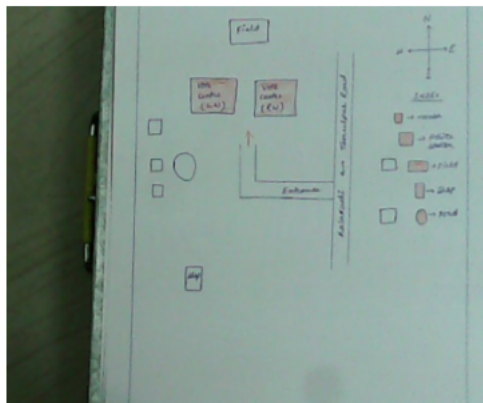

Nazri Naksha