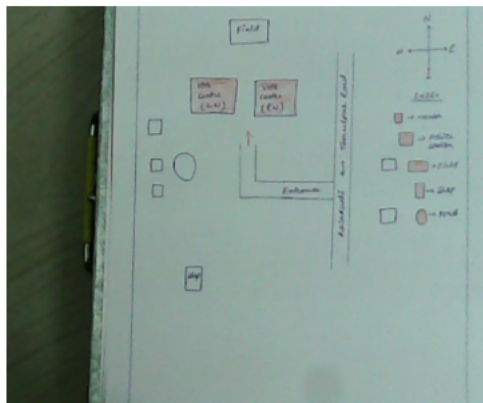

নিৰ্বাচক পঞ্জীয়ন বিষয়াৰ স্বাক্ষৰ

Nazri Naksha

Google Map View

Polling Station Building Front View

ভোটগ্ৰহন কেন্দ্ৰৰ সন্মুখৰ দৃশ্য

Cad View

Key MAP View

1 নাম : প্রনামিকা তালুকদাৰ পিতাৰ নাম: কৰুনা তালুকদাৰ ঘৰ নং : 0 বয়স : 20 লিঙ্গ : মহিলা	XHA0076653 ফটো উপলব্ধ	2 নাম : মীলন দাশ স্বামীৰ নাম: আদিত্য দাশ ঘৰ নং : 1 বয়স : 41 লিঙ্গ : মহিলা	GGF6380489 ফটো উপলব্ধ	3 নাম : আশামনি ৰাজবংশী স্বামীৰ নাম: পুটুল মেধি ঘৰ নং : 01 বয়স : 30 লিঙ্গ : মহিলা	GGF0413120 ফটো উপলব্ধ
4 নাম : নিকিতা কলিতা পিতাৰ নাম: উমেশ কলিতা ঘৰ নং : 1 বয়স : 21 লিঙ্গ : মহিলা	GGF6368997 ফটো উপলব্ধ	5 নাম : অঞ্জলী দাস পিতাৰ নাম: মনোৰঞ্জন দাস ঘৰ নং : 2 বয়স : 33 লিঙ্গ : মহিলা	GGF0383067 ফটো উপলব্ধ	6 নাম : সঞ্জিতা দাস স্বামীৰ নাম: নিতুল দাস ঘৰ নং : 02 বয়স : 25 লিঙ্গ : মহিলা	GGF2580108 ফটো উপলব্ধ
7 নাম : চন্দনা বৰ্মন স্বামীৰ নাম: প্রসেনজিৎ দাস ঘৰ নং : 02 বয়স : 23 লিঙ্গ : মহিলা	GGF1373588 ফটো উপলব্ধ	S2 8 নাম : অঞ্জনা বৰু পিতাৰ নাম: বংশী বৰা ঘৰ নং : 5 বয়স : 40 লিঙ্গ : মহিলা	GZC4837223 ফটো উপলব্ধ	R 9 নাম : কৰবী বৰুৱা দাশ স্বামীৰ নাম: অমল দাশ ঘৰ নং : 25 বয়স : 35 লিঙ্গ : মহিলা	GGF0525147 ফটো উপলব্ধ
R 10 নাম : প্রনামিকা তালুকদাৰ পিতাৰ নাম: কৰুনা তালুকদাৰ ঘৰ নং : 17 বয়স : 20 লিঙ্গ : মহিলা	XHA0053876 ফটো উপলব্ধ	11 নাম : ৰুপেন দাস পিতাৰ নাম: তাৰিণী দাস ঘৰ নং : 20 বয়স : 39 লিঙ্গ : পুৰুষ	GGF1112531 ফটো উপলব্ধ	12 নাম : বৰ্ণালী ৰাভা পিতাৰ নাম: তাৰিণী শৰণিয়া ঘৰ নং : 20 বয়স : 36 লিঙ্গ : মহিলা	GGF0523688 ফটো উপলব্ধ
13 নাম : হিমাণী ৰাভা শৰণিয়া স্বামীৰ নাম: প্রবিন দাস শৰণিয়া ঘৰ নং : 21 বয়স : 43 লিঙ্গ : মহিলা	GGF0496893 ফটো উপলব্ধ	14 নাম : গীতাজলী মেধী পিতাৰ নাম: ৰমেশ মেধী ঘৰ নং : 28 বয়স : 36 লিঙ্গ : মহিলা	GGF1012937 ফটো উপলব্ধ	15 নাম : উৰ্মিলা ৰাভা শৰণিয়া স্বামীৰ নাম: কবিৰাম শৰণিয়া ঘৰ নং : 28 বয়স : 26 লিঙ্গ : মহিলা	GGF0581876 ফটো উপলব্ধ
16 নাম : কবিতা শৰণিয়া স্বামীৰ নাম: জগদিশ শৰণিয়া ঘৰ নং : 32 বয়স : 28 লিঙ্গ : মহিলা	GGF0542407 ফটো উপলব্ধ	17 নাম : জিন্টু দাস পিতাৰ নাম: খগেন দাস ঘৰ নং : 35 বয়স : 25 লিঙ্গ : পুৰুষ	GGF0483461 ফটো উপলব্ধ	18 নাম : দিপজ্যোতি দাস পিতাৰ নাম: ভূপেন দাস ঘৰ নং : 36 বয়স : 28 লিঙ্গ : পুৰুষ	GGF0431858 ফটো উপলব্ধ
19 নাম : দেৱজিত শৰণিয়া পিতাৰ নাম: কৰুণা শৰণিয়া ঘৰ নং : 37 বয়স : 27 লিঙ্গ : পুৰুষ	GGF0663682 ফটো উপলব্ধ	20 নাম : হিমাংশু বৰ্মন পিতাৰ নাম: প্রসন্ন বৰ্মন ঘৰ নং : 82 বয়স : 35 লিঙ্গ : পুৰুষ	GGF1013010 ফটো উপলব্ধ	R 21 নাম : চন্দনা শৰণিয়া মাতৃৰ নাম: মাইকন শৰণিয়া ঘৰ নং : 88 বয়স : 30 লিঙ্গ : পুৰুষ	GGF2361877 ফটো উপলব্ধ
22 নাম : শ্বোলী সিং স্বামীৰ নাম: লক্ষন কান্ধাৰী ঘৰ নং : 88 বয়স : 41 লিঙ্গ : মহিলা	GGF1004575 ফটো উপলব্ধ	23 নাম : ইলা সিং স্বামীৰ নাম: ৰাজু সিং ঘৰ নং : 88 বয়স : 38 লিঙ্গ : মহিলা	GGF1004597 ফটো উপলব্ধ	24 নাম : ধীৰেন তালুকদাৰ পিতাৰ নাম: হৰিন তালুকদাৰ ঘৰ নং : 88 বয়স : 52 লিঙ্গ : পুৰুষ	GGF2361844 ফটো উপলব্ধ
25 নাম : গজেন মেধী পিতাৰ নাম: সত্য ঘৰ নং : 50 বয়স : 54 লিঙ্গ : পুৰুষ	GGF1004611 ফটো উপলব্ধ	26 নাম : সুমিত্ৰা মেধি স্বামীৰ নাম: গজেন মেধি ঘৰ নং : 50 বয়স : 36 লিঙ্গ : মহিলা	GGF1012824 ফটো উপলব্ধ	27 নাম : কৃষ্ণ দাস অন্যান্য: ববিতা দাস ঘৰ নং : 52-ক বয়স : 48 লিঙ্গ : পুৰুষ	GGF1397322 ফটো উপলব্ধ
28 নাম : কঙ্কণ শৰণিয়া পিতাৰ নাম: ধনেশ্বৰ শৰণিয়া ঘৰ নং : 50 বয়স : 29 লিঙ্গ : পুৰুষ	GGF0485433 ফটো উপলব্ধ	29 নাম : ৰান শৰণিয়া স্বামীৰ নাম: কঙ্কণ শৰণিয়া ঘৰ নং : 53 বয়স : 27 লিঙ্গ : মহিলা	GGF0515924 ফটো উপলব্ধ	30 নাম : ৰুমি মেধি স্বামীৰ নাম: ৰাজু মেধি ঘৰ নং : 71 বয়স : 32 লিঙ্গ : মহিলা	GGF0664193 ফটো উপলব্ধ