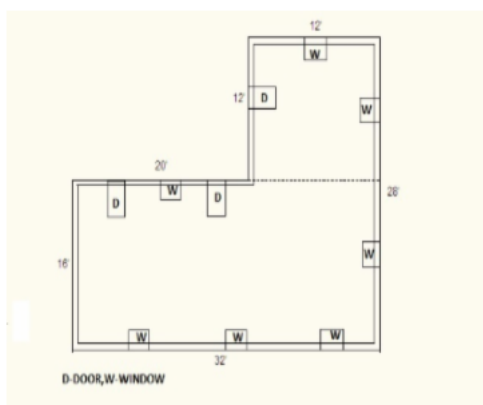

নিৰ্বাচক পঞ্জীয়ন বিষয়াৰ স্বাক্ষৰ

Nazri Naksha

Google Map View

Polling Station Building Front View

ভোটগ্ৰহন কেন্দ্ৰৰ সন্মুখৰ দৃশ্য

Cad View

Key MAP View

1 নাম : মানসপ্ৰতিম দাস পিতাৰ নাম: মুনিদ্ৰ দাস ঘৰ নং : 18 বয়স : 26 লিঙ্গ : পুৰুষ	GGF0441774 ফটো উপলব্ধ	2 নাম : ৰিমা বসমতাৰী স্বামীৰ নাম: অলিংবাৰ বড়ো ঘৰ নং : 19 বয়স : 31 লিঙ্গ : মহিলা	XHA0071852 ফটো উপলব্ধ	3 নাম : লখিমী বড়ো পিতাৰ নাম: মিলন বড়ো ঘৰ নং : 23 বয়স : 24 লিঙ্গ : মহিলা	GGF0648212 ফটো উপলব্ধ
4 নাম : জৰিমণি কলিতা পিতাৰ নাম: ভগৱান কলিতা ঘৰ নং : 31 বয়স : 27 লিঙ্গ : মহিলা	GGF1419530 ফটো উপলব্ধ	5 নাম : সুনীতা বড়ো নাৰ্জাৰী স্বামীৰ নাম: গজেন নাৰ্জাৰী ঘৰ নং : 37 বয়স : 42 লিঙ্গ : মহিলা	GGF9734569 ফটো উপলব্ধ	6 নাম : প্ৰঞ্জিত শৰনিয়া পিতাৰ নাম: মহেন শৰনিয়া ঘৰ নং : 53 বয়স : 26 লিঙ্গ : পুৰুষ	GGF0426114 ফটো উপলব্ধ
7 নাম : শ্ৰেণী মহন্ত দাস স্বামীৰ নাম: ধ্ৰুৱ দাস ঘৰ নং : 67 বয়স : 38 লিঙ্গ : মহিলা	GGF2555985 ফটো উপলব্ধ	8 নাম : তৃষ্ণা বড়ো পিতাৰ নাম: সত্ৰৰাম বড়ো ঘৰ নং : 71 বয়স : 24 লিঙ্গ : মহিলা	GGF0663906 ফটো উপলব্ধ	9 নাম : জোংমা বড়ো স্বামীৰ নাম: ৰুপেন বড়ো ঘৰ নং : 96 বয়স : 25 লিঙ্গ : মহিলা	GGF0667782 ফটো উপলব্ধ
10 নাম : লিলিমা কলিতা স্বামীৰ নাম: ধৰ্মেন্দ্ৰ কলিতা ঘৰ নং : 99 বয়স : 28 লিঙ্গ : মহিলা	GGF0507327 ফটো উপলব্ধ	11 নাম : অনামিকা বৈশ্য কলিতা স্বামীৰ নাম: উৎপল কলিতা ঘৰ নং : 102 বয়স : 24 লিঙ্গ : মহিলা	GGF2579704 ফটো উপলব্ধ	S 12 নাম : মঞ্জু নাৰ্জাৰী স্বামীৰ নাম: দিপেন নাৰ্জাৰী ঘৰ নং : 109 বয়স : 38 লিঙ্গ : মহিলা	GGF1142033 ফটো উপলব্ধ
13 নাম : বিজুলি বড়ো স্বামীৰ নাম: ভবেন বড়ো ঘৰ নং : 119 বয়স : 32 লিঙ্গ : মহিলা	GGF0651489 ফটো উপলব্ধ	14 নাম : মন্টু দাস পিতাৰ নাম: ডম্বুধৰ দাস ঘৰ নং : 128 বয়স : 36 লিঙ্গ : পুৰুষ	GGF9734581 ফটো উপলব্ধ	15 নাম : মুনালি দাস পিতাৰ নাম: দেবেন দাস ঘৰ নং : 131 বয়স : 40 লিঙ্গ : মহিলা	GGF9741315 ফটো উপলব্ধ
16 নাম : শ্ৰেণী কলিতা স্বামীৰ নাম: ৰমেন কলিতা ঘৰ নং : 144 বয়স : 27 লিঙ্গ : মহিলা	GGF0665398 ফটো উপলব্ধ	17 নাম : চন্দন কলিতা পিতাৰ নাম: বাপুকন কলিতা ঘৰ নং : 186 বয়স : 33 লিঙ্গ : পুৰুষ	GGF9734605 ফটো উপলব্ধ	18 নাম : নবজিত কলিতা পিতাৰ নাম: বাপুকন কলিতা ঘৰ নং : 146 গ বয়স : 37 লিঙ্গ : পুৰুষ	GGF9734592 ফটো উপলব্ধ
19 নাম : বীৰেন স্বৰ্গীয়াৰী পিতাৰ নাম: মেদ্ৰ ঘৰ নং : 191 বয়স : 53 লিঙ্গ : পুৰুষ	GGF9734627 ফটো উপলব্ধ	20 নাম : দৈখন স্বৰ্গীয়াৰী পিতাৰ নাম: বীৰেন স্বৰ্গীয়াৰী ঘৰ নং : 171 বয়স : 30 লিঙ্গ : মহিলা	GGF0656041 ফটো উপলব্ধ	21 নাম : মৌচুমী স্বৰ্গীয়াৰী পিতাৰ নাম: বীৰেন স্বৰ্গীয়াৰী ঘৰ নং : 171 বয়স : 26 লিঙ্গ : মহিলা	GGF0655928 ফটো উপলব্ধ
22 নাম : মানীল স্বৰ্গীয়াৰী পিতাৰ নাম: বিষ্ণু বড়ো ঘৰ নং : 171 বয়স : 22 লিঙ্গ : পুৰুষ	GGF1420645 ফটো উপলব্ধ	23 নাম : বিষ্ণু স্বৰ্গীয়াৰী পিতাৰ নাম: মেদ্ৰ ঘৰ নং : 191ক বয়স : 48 লিঙ্গ : পুৰুষ	GGF9734649 ফটো উপলব্ধ	# 24 নাম : মনোমতী স্বৰ্গীয়াৰী স্বামীৰ নাম: বিষ্ণু স্বৰ্গীয়াৰী ঘৰ নং : 191ক বয়স : 42 লিঙ্গ : মহিলা	GGF9734650 ফটো উপলব্ধ
25 নাম : দেবেন দৈমাৰী পিতাৰ নাম: ভোদা ঘৰ নং : 192 বয়স : 61 লিঙ্গ : পুৰুষ	GGF9734661 ফটো উপলব্ধ	26 নাম : পসী দৈমাৰী স্বামীৰ নাম: দেবেন ঘৰ নং : 192 বয়স : 58 লিঙ্গ : মহিলা	GGF9734672 ফটো উপলব্ধ	27 নাম : ৰুপালী দৈমাৰী স্বামীৰ নাম: গোলাপ ঘৰ নং : 192 বয়স : 46 লিঙ্গ : মহিলা	GGF9734694 ফটো উপলব্ধ
28 নাম : কল্যানী স্বৰ্গীয়াৰী স্বামীৰ নাম: প্ৰসেনজিত দৈমাৰী ঘৰ নং : 192 বয়স : 40 লিঙ্গ : মহিলা	GGF9741484 ফটো উপলব্ধ	29 নাম : অনীল দৈমাৰী পিতাৰ নাম: দেবেন ঘৰ নং : 192 বয়স : 38 লিঙ্গ : পুৰুষ	GGF9734729 ফটো উপলব্ধ	30 নাম : বিনয় দৈমাৰী পিতাৰ নাম: দেবেন ঘৰ নং : 192 বয়স : 36 লিঙ্গ : পুৰুষ	GGF9734730 ফটো উপলব্ধ