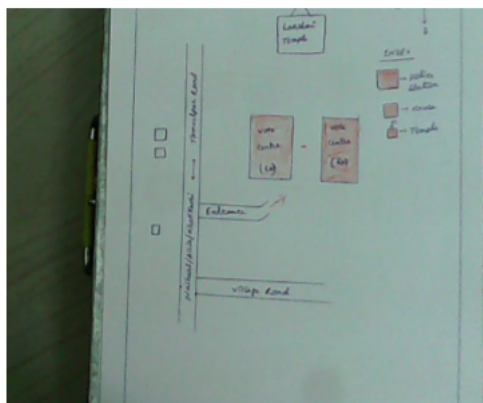

Nazri Naksha