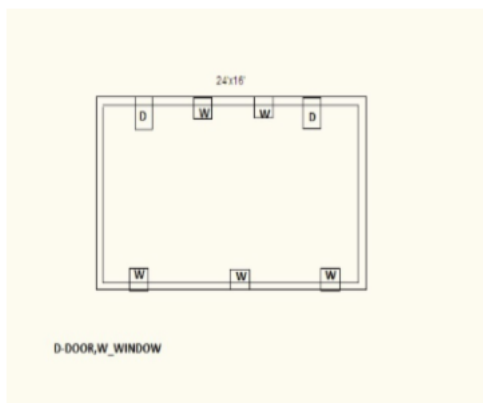

নিৰ্বাচক পঞ্জীয়ন বিষয়াৰ স্বাক্ষৰ

Nazri Naksha

Google Map View

Polling Station Building Front View

ভোটগ্ৰহন কেন্দ্ৰৰ সন্মুখৰ দৃশ্য

Cad View

Key MAP View

<p>1 নাম : ৰূপচান আলী পিতাৰ নাম: ৰিয়াজ উদ্দীন ঘৰ নং : 04 বয়স : 26 লিঙ্গ : পুৰুষ</p> <p>GGF0649624</p> <p>ফটো উপলব্ধ</p>	<p>2 নাম : মনুৱাৰা বেগম স্বামীৰ নাম: লালচান আলী ঘৰ নং : 4 বয়স : 21 লিঙ্গ : মহিলা</p> <p>XHA0001099</p> <p>ফটো উপলব্ধ</p>	<p>3 নাম : চানিদল আলী পিতাৰ নাম: আচৰ আলী ঘৰ নং : 8 বয়স : 25 লিঙ্গ : পুৰুষ</p> <p>GGF6394761</p> <p>ফটো উপলব্ধ</p>
<p>4 নাম : লালচান খাতুন পিতাৰ নাম: নজিমাউদ্দিন খান ঘৰ নং : 11 বয়স : 27 লিঙ্গ : পুৰুষ</p> <p>GGF0534941</p> <p>ফটো উপলব্ধ</p>	<p>5 নাম : মজিদা খাতুন স্বামীৰ নাম: হৰিবীৰ আলী ঘৰ নং : 12 বয়স : 25 লিঙ্গ : মহিলা</p> <p>GGF6390009</p> <p>ফটো উপলব্ধ</p>	<p>6 নাম : মজিদা খাতুন পিতাৰ নাম: তাইজ উদ্দীন ঘৰ নং : 12 বয়স : 25 লিঙ্গ : মহিলা</p> <p>HF0597328</p> <p>ফটো উপলব্ধ</p>
<p>7 নাম : ফিৰোজা বেগম স্বামীৰ নাম: আহামদ আলী ঘৰ নং : 13 বয়স : 46 লিঙ্গ : মহিলা</p> <p>GGF0621953</p> <p>ফটো উপলব্ধ</p>	<p>8 নাম : বাহাৰুল আলী পিতাৰ নাম: আহামোদ আলী ঘৰ নং : 13 বয়স : 26 লিঙ্গ : পুৰুষ</p> <p>GGF0621920</p> <p>ফটো উপলব্ধ</p>	<p>9 নাম : ছহিদুল ইছলাম পিতাৰ নাম: আজীত আলী ঘৰ নং : 13 বয়স : 23 লিঙ্গ : পুৰুষ</p> <p>GGF1114107</p> <p>ফটো উপলব্ধ</p>
<p>10 নাম : হাচিনা খাতুন স্বামীৰ নাম: শাহ আলিম আলী ঘৰ নং : 19 বয়স : 26 লিঙ্গ : মহিলা</p> <p>GGF0521997</p> <p>ফটো উপলব্ধ</p>	<p>11 নাম : ফুলচান আলী পিতাৰ নাম: তাইজুদ্দিন আলী ঘৰ নং : 19 বয়স : 24 লিঙ্গ : পুৰুষ</p> <p>GGF2626109</p> <p>ফটো উপলব্ধ</p>	<p>12 নাম : হালিমা বেগম স্বামীৰ নাম: ফুলচান আলী ঘৰ নং : 19 বয়স : 20 লিঙ্গ : মহিলা</p> <p>XHA0024869</p> <p>ফটো উপলব্ধ</p>
<p>13 নাম : জাহিদা বেগম মাতৃৰ নাম: তায়েব আলী ঘৰ নং : 22 বয়স : 24 লিঙ্গ : মহিলা</p> <p>GGF1497312</p> <p>ফটো উপলব্ধ</p>	<p>14 নাম : জিলিমা বেগম পিতাৰ নাম: জালালুদ্দিন আহমেদ ঘৰ নং : 28 বয়স : 38 লিঙ্গ : মহিলা</p> <p>HBP1417001</p> <p>ফটো উপলব্ধ</p>	<p>15 নাম : ইমান আলী পিতাৰ নাম: তৈমুদ্দিন আলী ঘৰ নং : 28 বয়স : 25 লিঙ্গ : পুৰুষ</p> <p>GGF0625517</p> <p>ফটো উপলব্ধ</p>
<p>16 নাম : ওমৰ আলী পিতাৰ নাম: আব্দুল মোবাৰক আলী ঘৰ নং : 38 বয়স : 25 লিঙ্গ : পুৰুষ</p> <p>GGF0481333</p> <p>ফটো উপলব্ধ</p>	<p>17 নাম : আজমিনা খাতুন স্বামীৰ নাম: ওমৰ আলী ঘৰ নং : 38 বয়স : 24 লিঙ্গ : মহিলা</p> <p>GGF1142983</p> <p>ফটো উপলব্ধ</p>	<p>18 নাম : হাবেজ আলী পিতাৰ নাম: কুদ্দুচ আলী ঘৰ নং : 36 বয়স : 35 লিঙ্গ : পুৰুষ</p> <p>GGF0524454</p> <p>ফটো উপলব্ধ</p>
<p>19 নাম : আবেদ আলী পিতাৰ নাম: মহৰ আলী ঘৰ নং : 37 বয়স : 24 লিঙ্গ : পুৰুষ</p> <p>GGF0647941</p> <p>ফটো উপলব্ধ</p>	<p>20 নাম : নাৰ্জিনা বেগম স্বামীৰ নাম: আচেদ আলী ঘৰ নং : 38 বয়স : 30 লিঙ্গ : মহিলা</p> <p>GGF0364422</p> <p>ফটো উপলব্ধ</p>	<p>21 নাম : হাজিৰা খাতুন স্বামীৰ নাম: জয়নাল আবেদিন ঘৰ নং : 48 বয়স : 28 লিঙ্গ : মহিলা</p> <p>GGF0611343</p> <p>ফটো উপলব্ধ</p>
<p>22 নাম : মাজিবন নেছা পিতাৰ নাম: নুৰ মাহাম্মদ আলী ঘৰ নং : 52 বয়স : 31 লিঙ্গ : মহিলা</p> <p>GGF0448464</p> <p>ফটো উপলব্ধ</p>	<p>23 নাম : মামনী বেগম স্বামীৰ নাম: জাফৰ আলী ঘৰ নং : 66 বয়স : 30 লিঙ্গ : মহিলা</p> <p>GGF0348490</p> <p>ফটো উপলব্ধ</p>	<p>24 নাম : নেৰাজ আলী অন্যান্য: মালিকা খাতুন ঘৰ নং : 68 বয়স : 36 লিঙ্গ : পুৰুষ</p> <p>GGF0360214</p> <p>ফটো উপলব্ধ</p>
<p>25 নাম : মইসুন্দৰী বেগম স্বামীৰ নাম: সহৰ আলী ঘৰ নং : 90 বয়স : 33 লিঙ্গ : মহিলা</p> <p>GGF0481291</p> <p>ফটো উপলব্ধ</p>	<p>26 নাম : ইনছান আলী পিতাৰ নাম: ৰচিদ আলী ঘৰ নং : 70 বয়স : 23 লিঙ্গ : পুৰুষ</p> <p>GGF1112671</p> <p>ফটো উপলব্ধ</p>	<p>27 নাম : ইলিমা খাতুন পিতাৰ নাম: মমৰেজ আলী ঘৰ নং : 70 বয়স : 20 লিঙ্গ : মহিলা</p> <p>XHA0061853</p> <p>ফটো উপলব্ধ</p>
<p>28 নাম : ইজাজুল হক পিতাৰ নাম: নেছৰ আলী ঘৰ নং : 74 বয়স : 19 লিঙ্গ : পুৰুষ</p> <p>XHA0097188</p> <p>ফটো উপলব্ধ</p>	<p>29 নাম : জামিবন নেছা পিতাৰ নাম: আব্দুল জলিল ঘৰ নং : 84 বয়স : 26 লিঙ্গ : মহিলা</p> <p>GGF0418434</p> <p>ফটো উপলব্ধ</p>	<p>30 নাম : ৰমেছ আলী মাতৃৰ নাম: তাৰা ভানু ঘৰ নং : 86 বয়স : 24 লিঙ্গ : পুৰুষ</p> <p>GGF0633297</p> <p>ফটো উপলব্ধ</p>