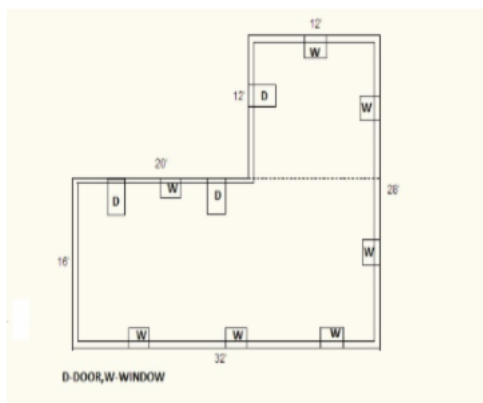

নিৰ্বাচক পঞ্জীয়ন বিষয়াৰ স্বাক্ষৰ

Nazri Naksha

Google Map View

Polling Station Building Front View

ভোটগ্ৰহন কেন্দ্ৰৰ সন্মুখৰ দৃশ্য

Cad View

Key MAP View

1 নাম : কমলা খাতুন স্বামীৰ নাম: মহম্মদ ঘৰ নং : 1 বয়স : 70 লিঙ্গ : মহিলা	GGF9334569 ফটো উপলব্ধ	2 নাম : ছাহজাহান আলী পিতাৰ নাম: মহম্মদ আলী ঘৰ নং : 1 বয়স : 50 লিঙ্গ : পুৰুষ	GGF9334570 ফটো উপলব্ধ	3 নাম : কদম আলী পিতাৰ নাম: মহম্মদ ঘৰ নং : 1 বয়স : 46 লিঙ্গ : পুৰুষ	GGF9334581 ফটো উপলব্ধ
4 নাম : আয়তন নেছা স্বামীৰ নাম: কদম আলী ঘৰ নং : 1 বয়স : 37 লিঙ্গ : মহিলা	GGF9334616 ফটো উপলব্ধ	5 নাম : কৰ্মত আলী পিতাৰ নাম: মহম্মদ ঘৰ নং : 1 বয়স : 36 লিঙ্গ : পুৰুষ	GGF9334592 ফটো উপলব্ধ	6 নাম : মাজেদা খাতুন স্বামীৰ নাম: ছাহজাহান আলী ঘৰ নং : 1 বয়স : 36 লিঙ্গ : মহিলা	GGF9334605 ফটো উপলব্ধ
7 নাম : জমিলা খাতুন স্বামীৰ নাম: কৰ্মত আলী ঘৰ নং : 1 বয়স : 29 লিঙ্গ : মহিলা	GGF0315838 ফটো উপলব্ধ	8 নাম : ছাজিৰন নেছা স্বামীৰ নাম: আমিৰ আলী ঘৰ নং : 3 বয়স : 42 লিঙ্গ : মহিলা	GGF9334649 ফটো উপলব্ধ	9 নাম : ছাদাম হুছেইন মাতৃৰ নাম: ছাজিৰন নেছা ঘৰ নং : 3 বয়স : 22 লিঙ্গ : পুৰুষ	XHA0044313 ফটো উপলব্ধ
S2 10 নাম : আছিয়া খাতুন মাতৃৰ নাম: ছাজিৰন নেছা ঘৰ নং : 3 বয়স : 19 লিঙ্গ : মহিলা	XHA0078915 ফটো উপলব্ধ	11 নাম : দিলৱাৰা খাতুন স্বামীৰ নাম: ৰিয়াজ ঘৰ নং : 8 বয়স : 54 লিঙ্গ : মহিলা	GGF9334707 ফটো উপলব্ধ	12 নাম : নাছেৰ আলী পিতাৰ নাম: ৰিয়াজ ঘৰ নং : 8 বয়স : 37 লিঙ্গ : পুৰুষ	GGF9334718 ফটো উপলব্ধ
13 নাম : স্বৰ্পত আলী পিতাৰ নাম: হানিফ আলী ঘৰ নং : 8 বয়স : 36 লিঙ্গ : পুৰুষ	GGF9334694 ফটো উপলব্ধ	14 নাম : মফিদা খাতুন স্বামীৰ নাম: স্বৰ্পত আলী ঘৰ নং : 8 বয়স : 35 লিঙ্গ : মহিলা	GGF9345135 ফটো উপলব্ধ	15 নাম : লালচান আলী পিতাৰ নাম: ৰিয়াজ উদ্দিন ঘৰ নং : 8 বয়স : 32 লিঙ্গ : পুৰুষ	GGF0438267 ফটো উপলব্ধ
16 নাম : কুলচম ভান স্বামীৰ নাম: নাছেৰ আলী ঘৰ নং : 8 বয়স : 29 লিঙ্গ : মহিলা	GGF0200899 ফটো উপলব্ধ	17 নাম : মনোৱাৰা বেগম স্বামীৰ নাম: লালচান আলী ঘৰ নং : 4 বয়স : 22 লিঙ্গ : মহিলা	XHA0045476 ফটো উপলব্ধ	18 নাম : মল্লিকা বেগম স্বামীৰ নাম: তাহেৰ আলী ঘৰ নং : 05 বয়স : 58 লিঙ্গ : মহিলা	GGF9334730 ফটো উপলব্ধ
19 নাম : তাহেৰ আলী পিতাৰ নাম: চাবেদ ঘৰ নং : 5 বয়স : 55 লিঙ্গ : পুৰুষ	GGF9334729 ফটো উপলব্ধ	20 নাম : কহিনুৰ বেগম স্বামীৰ নাম: তাহেৰ আলী ঘৰ নং : 5 বয়স : 39 লিঙ্গ : মহিলা	GGF9334752 ফটো উপলব্ধ	21 নাম : চাদেক আলী পিতাৰ নাম: তাহেৰ আলী ঘৰ নং : 5 বয়স : 30 লিঙ্গ : পুৰুষ	GGF93344267 ফটো উপলব্ধ
22 নাম : কায়েম আলী পিতাৰ নাম: তাহেৰ আলী ঘৰ নং : 5 বয়স : 20 লিঙ্গ : পুৰুষ	XHA0089235 ফটো উপলব্ধ	23 নাম : সুৰজ আলী পিতাৰ নাম: আব্দুল আলী ঘৰ নং : 6 বয়স : 58 লিঙ্গ : পুৰুষ	GGF9334774 ফটো উপলব্ধ	24 নাম : আবিৰন নেছা স্বামীৰ নাম: সুৰজ আলী ঘৰ নং : 6 বয়স : 48 লিঙ্গ : মহিলা	GGF9334785 ফটো উপলব্ধ
25 নাম : জয়নব বিবি স্বামীৰ নাম: চবুৰউদ্দিন ঘৰ নং : 6 বয়স : 42 লিঙ্গ : মহিলা	GGF9334809 ফটো উপলব্ধ	26 নাম : আকলিমা বেগম স্বামীৰ নাম: আকবৰ আলী ঘৰ নং : 6 বয়স : 37 লিঙ্গ : মহিলা	GGF9345306 ফটো উপলব্ধ	27 নাম : আকবৰ আলী পিতাৰ নাম: আব্দুল আলী ঘৰ নং : 06 বয়স : 36 লিঙ্গ : পুৰুষ	GGF9334832 ফটো উপলব্ধ
28 নাম : জাহেৰ আলী পিতাৰ নাম: ছবুৰ উদ্দিন ঘৰ নং : 6 বয়স : 25 লিঙ্গ : পুৰুষ	GGF1495779 ফটো উপলব্ধ	29 নাম : খুৰশেদ আলী পিতাৰ নাম: চুৰফান আলী ঘৰ নং : 6 বয়স : 19 লিঙ্গ : পুৰুষ	XHA0155093 ফটো উপলব্ধ	30 নাম : চবুৰউদ্দিন পিতাৰ নাম: আব্দুল ঘৰ নং : 06 আ বয়স : 52 লিঙ্গ : পুৰুষ	GGF9334796 ফটো উপলব্ধ