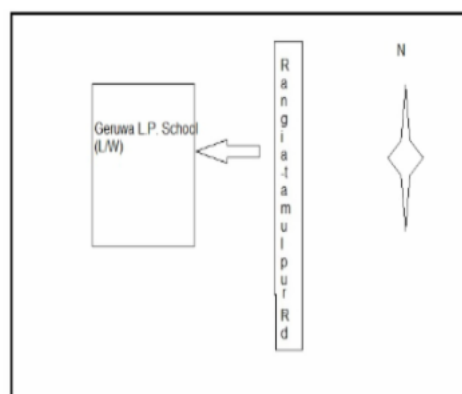

নিৰ্বাচক পঞ্জীয়ন বিষয়াৰ স্বাক্ষৰ

Nazri Naksha

Google Map View

Polling Station Building Front View

ভোটগ্ৰহন কেন্দ্ৰৰ সন্মুখৰ দৃশ্য

Cad View

Key MAP View

1 নাম : কমলা খাতুন স্বামীৰ নাম: মহম্মদ ঘৰ নং : 1 বয়স : 70 লিঙ্গ : মহিলা	GGF9334569 ফটো উপলব্ধ	2 নাম : ছাহজাহান আলী পিতাৰ নাম: মহম্মদ আলী ঘৰ নং : 1 বয়স : 50 লিঙ্গ : পুৰুষ	GGF9334570 ফটো উপলব্ধ	3 নাম : কদম আলী পিতাৰ নাম: মহম্মদ ঘৰ নং : 1 বয়স : 46 লিঙ্গ : পুৰুষ	GGF9334581 ফটো উপলব্ধ
4 নাম : আয়তন নেছা স্বামীৰ নাম: কদম আলী ঘৰ নং : 1 বয়স : 37 লিঙ্গ : মহিলা	GGF9334616 ফটো উপলব্ধ	5 নাম : কৰ্মত আলী পিতাৰ নাম: মহম্মদ ঘৰ নং : 1 বয়স : 36 লিঙ্গ : পুৰুষ	GGF9334592 ফটো উপলব্ধ	6 নাম : মাজেদা খাতুন স্বামীৰ নাম: ছাহজাহান আলী ঘৰ নং : 1 বয়স : 36 লিঙ্গ : মহিলা	GGF9334605 ফটো উপলব্ধ
7 নাম : জমিলা খাতুন স্বামীৰ নাম: কৰ্মত আলী ঘৰ নং : 1 বয়স : 29 লিঙ্গ : মহিলা	GGF0315838 ফটো উপলব্ধ	8 নাম : ছাজিৰন নেছা স্বামীৰ নাম: আমিৰ আলী ঘৰ নং : 3 বয়স : 42 লিঙ্গ : মহিলা	GGF9334649 ফটো উপলব্ধ	9 নাম : ছাদাম হুছেইন মাতৃৰ নাম: ছাজিৰন নেছা ঘৰ নং : 3 বয়স : 22 লিঙ্গ : পুৰুষ	XHA0044313 ফটো উপলব্ধ
S2 10 নাম : আছিয়া খাতুন মাতৃৰ নাম: ছাজিৰন নেছা ঘৰ নং : 3 বয়স : 19 লিঙ্গ : মহিলা	XHA0078915 ফটো উপলব্ধ	11 নাম : দিলৱাৰা খাতুন স্বামীৰ নাম: ৰিয়াজ ঘৰ নং : 8 বয়স : 54 লিঙ্গ : মহিলা	GGF9334707 ফটো উপলব্ধ	12 নাম : নাছেৰ আলী পিতাৰ নাম: ৰিয়াজ ঘৰ নং : 8 বয়স : 37 লিঙ্গ : পুৰুষ	GGF9334718 ফটো উপলব্ধ
13 নাম : স্বৰ্পত আলী পিতাৰ নাম: হানিফ আলী ঘৰ নং : 8 বয়স : 36 লিঙ্গ : পুৰুষ	GGF9334694 ফটো উপলব্ধ	14 নাম : মফিদা খাতুন স্বামীৰ নাম: স্বৰ্পত আলী ঘৰ নং : 8 বয়স : 35 লিঙ্গ : মহিলা	GGF9345135 ফটো উপলব্ধ	15 নাম : লালচান আলী পিতাৰ নাম: ৰিয়াজ উদ্দিন ঘৰ নং : 8 বয়স : 32 লিঙ্গ : পুৰুষ	GGF0438267 ফটো উপলব্ধ
16 নাম : কুলচম ভান স্বামীৰ নাম: নাছেৰ আলী ঘৰ নং : 8 বয়স : 29 লিঙ্গ : মহিলা	GGF0200899 ফটো উপলব্ধ	17 নাম : মনোৱাৰা বেগম স্বামীৰ নাম: লালচান আলী ঘৰ নং : 4 বয়স : 22 লিঙ্গ : মহিলা	XHA0045476 ফটো উপলব্ধ	18 নাম : মল্লিকা বেগম স্বামীৰ নাম: তাহেৰ আলী ঘৰ নং : 05 বয়স : 58 লিঙ্গ : মহিলা	GGF9334730 ফটো উপলব্ধ
19 নাম : তাহেৰ আলী পিতাৰ নাম: চাবেদ ঘৰ নং : 5 বয়স : 55 লিঙ্গ : পুৰুষ	GGF9334729 ফটো উপলব্ধ	20 নাম : কহিনুৰ বেগম স্বামীৰ নাম: তাহেৰ আলী ঘৰ নং : 5 বয়স : 39 লিঙ্গ : মহিলা	GGF9334752 ফটো উপলব্ধ	21 নাম : চাদেক আলী পিতাৰ নাম: তাহেৰ আলী ঘৰ নং : 5 বয়স : 30 লিঙ্গ : পুৰুষ	GGF93344267 ফটো উপলব্ধ
22 নাম : কায়েম আলী পিতাৰ নাম: তাহেৰ আলী ঘৰ নং : 5 বয়স : 20 লিঙ্গ : পুৰুষ	XHA0089235 ফটো উপলব্ধ	23 নাম : সুৰজ আলী পিতাৰ নাম: আব্দুল আলী ঘৰ নং : 6 বয়স : 58 লিঙ্গ : পুৰুষ	GGF9334774 ফটো উপলব্ধ	24 নাম : আবিৰন নেছা স্বামীৰ নাম: সুৰজ আলী ঘৰ নং : 6 বয়স : 48 লিঙ্গ : মহিলা	GGF9334785 ফটো উপলব্ধ
25 নাম : জয়নব বিবি স্বামীৰ নাম: চবুৰউদ্দিন ঘৰ নং : 6 বয়স : 42 লিঙ্গ : মহিলা	GGF9334809 ফটো উপলব্ধ	26 নাম : আকলিমা বেগম স্বামীৰ নাম: আকবৰ আলী ঘৰ নং : 6 বয়স : 37 লিঙ্গ : মহিলা	GGF9345306 ফটো উপলব্ধ	27 নাম : আকবৰ আলী পিতাৰ নাম: আব্দুল আলী ঘৰ নং : 06 বয়স : 36 লিঙ্গ : পুৰুষ	GGF9334832 ফটো উপলব্ধ
28 নাম : জাহেৰ আলী পিতাৰ নাম: ছবুৰ উদ্দিন ঘৰ নং : 6 বয়স : 25 লিঙ্গ : পুৰুষ	GGF1495779 ফটো উপলব্ধ	29 নাম : খুৰশেদ আলী পিতাৰ নাম: চুৰফান আলী ঘৰ নং : 6 বয়স : 19 লিঙ্গ : পুৰুষ	XHA0155093 ফটো উপলব্ধ	30 নাম : চবুৰউদ্দিন পিতাৰ নাম: আব্দুল ঘৰ নং : 06 আ বয়স : 52 লিঙ্গ : পুৰুষ	GGF9334796 ফটো উপলব্ধ